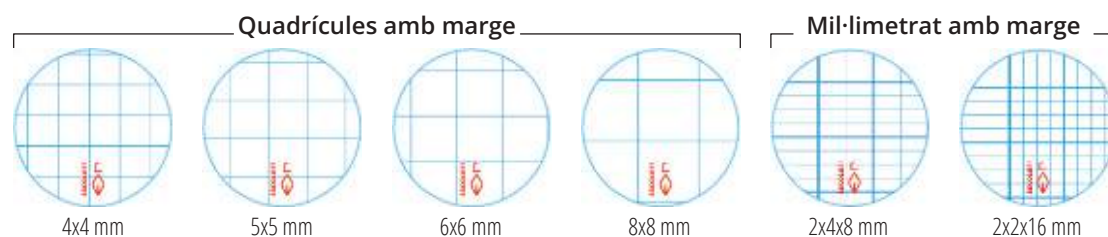

Llibretes grapades

Llibretes Escolofi tapa fina quart

Llibretes cosides en paper de 70 g i tapes fines amb gran varietat de ratllats. 32 fulls mida 4t.

Llibretes Escolofi tapa dura foli

Llibretes cosides en paper de 70 g i tapes dures amb gran varietat de ratllats. 50 fulls mida foli.

Quadrícules amb marge	Quart		Foli			
Quadrícula 4x4 marge	0,84 €	1,02 €	20481-□	2,48 €	3,00 €	20511-□
Quadrícula 5x5 marge	0,84 €	1,02 €	20482-□	2,48 €	3,00 €	20512-□
Quadrícula 6x6 marge	0,84 €	1,02 €	20483-□	2,48 €	3,00 €	20513-□
Quadrícula 8x8 marge	0,84 €	1,02 €	20484-□	2,48 €	3,00 €	20514-□
Pauta amb marge						
Pauta 2,5 marge	0,89 €	1,08 €	20491-□	2,52 €	3,05 €	20521-□
Pauta 3 marge	0,89 €	1,08 €	20492-□	2,52 €	3,05 €	20522-□
Pauta 3,5 marge	0,89 €	1,08 €	20493-□	2,52 €	3,05 €	20523-□
Pauta Montessori 3,5 marge	0,89 €	1,08 €	20494-□	2,52 €	3,05 €	20524-□
Pauta Montessori 5 marge	0,89 €	1,08 €	20495-□	2,52 €	3,05 €	20525-□
Horizontal / Llis						
Horizontal marge	0,84 €	1,02 €	20490-□	2,48 €	3,00 €	20520-□
Llis	0,84 €	1,02 €	20496-□	2,48 €	3,00 €	20526-□
Mil·limetrat amb marge						
Mil·limetrat 2x4x8 marge				2,52 €	3,05 €	20515-□
Mil·limetrat 3x3x16 marge				2,52 €	3,05 €	20519-□

Incloure codi de color a la casella al final de la referència ☐

Vols comprar una caixa? Demana 10 unitats.