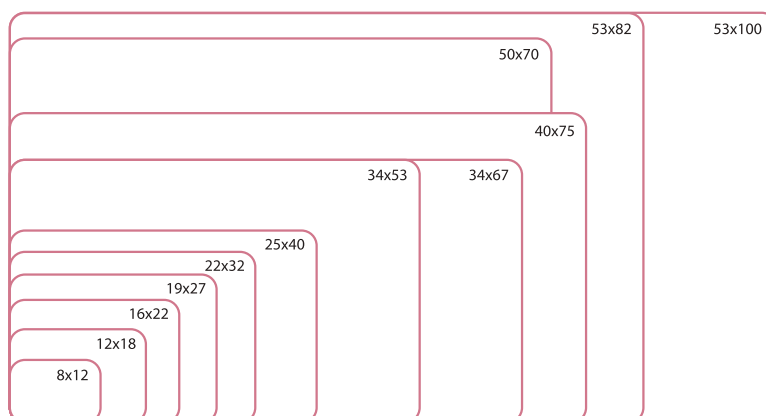

Etiquetes adhesives

Etiquetes autoadhesives APLI 10

Etiquetes blanques en sobres de 10 fulls.

8 x 12 mm 1200 etiquetes	0,87 €	1,05 €	22006	25 x 40 mm 160 etiquetes	0,87 €	1,05 €	22017
8 x 20 mm 700 etiquetes	0,87 €	1,05 €	22007	26 x 54 mm 120 etiquetes	0,87 €	1,05 €	22018
12 x 18 mm 560 etiquetes	0,87 €	1,05 €	22008	31 x 100 mm 50 etiquetes	0,87 €	1,05 €	22021
12 x 30 mm 350 etiquetes	0,87 €	1,05 €	22009	34 x 53 mm 90 etiquetes	0,87 €	1,05 €	22022
13 x 40 mm 280 etiquetes	0,87 €	1,05 €	22010	34 x 67 mm 60 etiquetes	0,87 €	1,05 €	22023
13 x 50 mm 210 etiquetes	0,87 €	1,05 €	22011	36 x 82 mm 60 etiquetes	0,87 €	1,05 €	22025
16 x 22 mm 420 etiquetes	0,87 €	1,05 €	22012	38 x 102 mm 40 etiquetes	0,87 €	1,05 €	22026
19 x 27 mm 250 etiquetes	0,87 €	1,05 €	22013	40 x 75 mm 40 etiquetes	0,87 €	1,05 €	22028
20 x 50 mm 150 etiquetes	0,87 €	1,05 €	22014	50 x 70 mm 40 etiquetes	0,87 €	1,05 €	22029
20 x 75 mm 100 etiquetes	0,87 €	1,05 €	22015	53 x 82 mm 40 etiquetes	0,87 €	1,05 €	22030
22 x 32 mm 200 etiquetes	0,87 €	1,05 €	22016	53 x 100 mm 30 etiquetes	0,87 €	1,05 €	22032

Vols comprar una caixa? Demana 10 sobres.