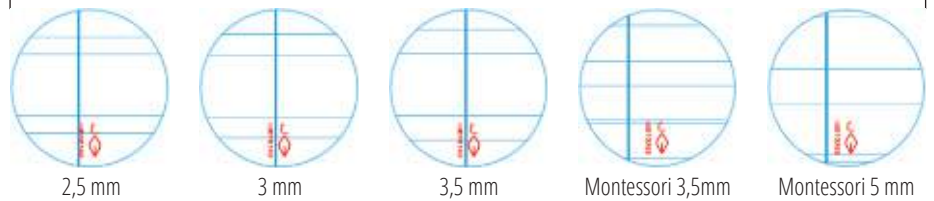

Recanvis i blocs

20671 100 FULLS
+ 20 de regal

Recanvis Escolofi

Recanvis de 100 fulls fabricats en paper de gran qualitat de 70 g, mida foli amb trepant múltiple. Gran varietat de ratllats.

Quadrícula amb marge

3x3 mm	2,18 €	2,64 €	20670
4x4 mm 100 + 20 fulls	2,18 €	2,64 €	20671
5x5 mm	2,18 €	2,64 €	20672
6x6 mm	2,18 €	2,64 €	20673
8x8 mm	2,18 €	2,64 €	20674

Pauta amb marge

2,5 mm	2,25 €	2,72 €	20681
3 mm	2,25 €	2,72 €	20682
3,5 mm	2,25 €	2,72 €	20683
Montessori 3,5 mm	2,25 €	2,72 €	20684
Montessori 5 mm	2,25 €	2,72 €	20685

Horizontal / Llis

Horizontal marge	2,18 €	2,64 €	20680
Llis	2,18 €	2,64 €	20686

Quadrícules amb marge

Pauta amb marge

Recanvis per a carpetes Enri

Recanvis Enri foli de 100 fulls de 90 g.

Foli 4 trepants horitzontal amb marge	1,51 €	1,83 €	20272
Foli 4 trepants quadrícula 4 amb marge	1,51 €	1,83 €	20273
Foli 4 trepants llis	1,51 €	1,83 €	20274

Recanvis Oxford

Recanvi Oxford A4 de 100 fulls de 90 g.

DIN A4 llis	2,60 €	3,15 €	20262
DIN A4 horitzontal	2,60 €	3,15 €	20263
DIN A4 quadrícula 4x4 100+20 fulls	2,60 €	3,15 €	20268