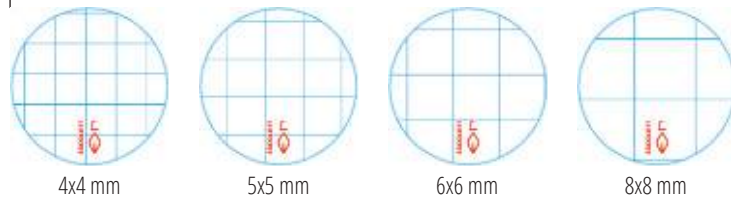

Quadrícules amb marge

Pauta amb marge