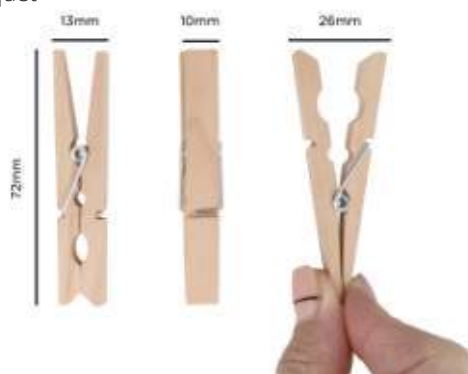

Pinces grans de fusta natural

Pinces grans de fusta de 70 x 10 mm de color natural. Paquet de 60 unitats.

Pinces grans 4,04 € 4,89 € 90978