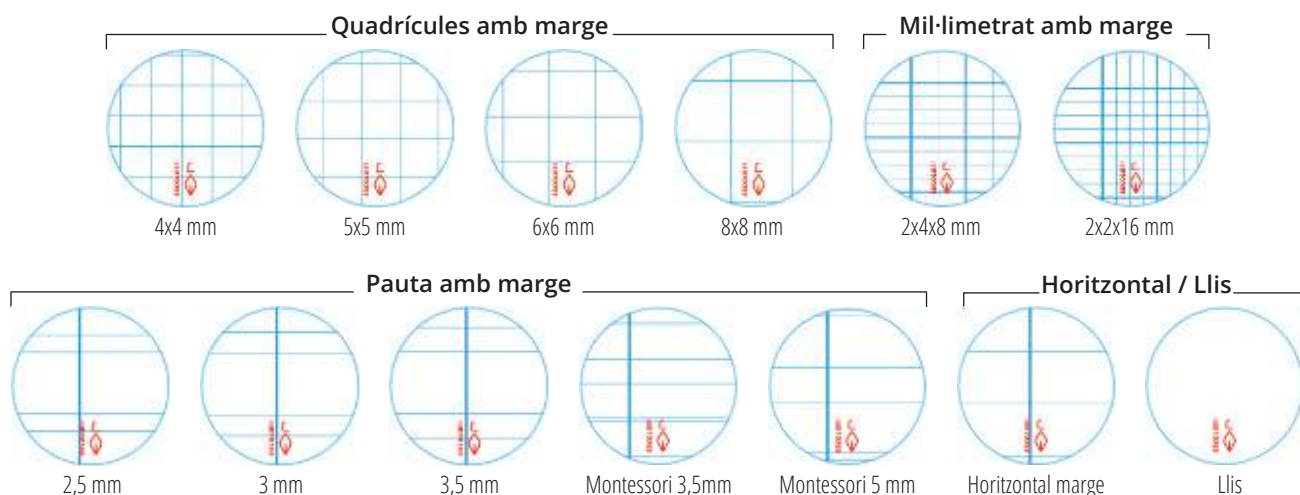

Foli 50 fulls		Quart 50 fulls	
Quadrícules amb marge				
4x4 mm	2,67 €	3,23 €	20601-	☐
5x5 mm	2,67 €	3,23 €	20602-	☐
6x6 mm	2,67 €	3,23 €	20603-	☐
8x8 mm	2,67 €	3,23 €	20604-	☐
			1,44 €	1,74 €
			20551-	☐
			1,44 €	1,74 €
			20552-	☐
			1,44 €	1,74 €
			20553-	☐
			1,44 €	1,74 €
			20554-	☐
Mil·limetrat amb marge				
2x4x8 mm	2,74 €	3,32 €	20605-	☐
2x2x16 mm	2,74 €	3,32 €	20607-	☐
Pauta amb marge				
2,5 mm	2,74 €	3,32 €	20611-	☐
3 mm	2,74 €	3,32 €	20612-	☐
3,5 mm	2,74 €	3,32 €	20613-	☐
Montessori 3,5 mm	2,74 €	3,32 €	20614-	☐
Montessori 5 mm	2,74 €	3,32 €	20615-	☐
			1,48 €	1,79 €
			20562-	☐
			1,48 €	1,79 €
			20563-	☐
			1,48 €	1,79 €
			20564-	☐
			1,48 €	1,79 €
			20565-	☐
Horitzontal/Llis				
Horitzontal marge	2,67 €	3,23 €	20610-	☐
Llis	2,67 €	3,23 €	20616-	☐
			1,44 €	1,74 €
			20560-	☐
			1,44 €	1,74 €
			20566-	☐

Vols comprar una caixa? Demana 5 paquets.