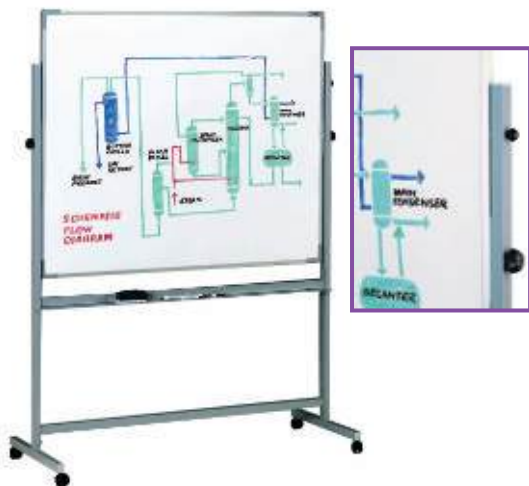

Pissarres voltejables Faibo

Pissarres amb doble cara pivotant al voltant d'un eix que s'ajusta per a quedar bloquejat. Marc en alumini anoditzat. Proveïda en tota la seva longitud de suport per a accessoris. Mida 122x150 cm. Amb rodes, dues d'elles amb fre per a més seguretat.