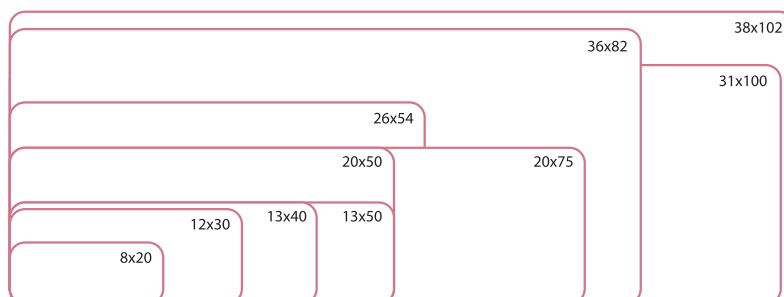

Etiquetes adhesives

Etiquetes autoadhesives APLI 10

Etiquetes blanques en sobres de 10 fulls.

8 x 12 mm 1200 etiquetes	0,87 €	1,05 €	22006	25 x 40 mm 160 etiquetes	0,87 €	1,05 €	22017
8 x 20 mm 700 etiquetes	0,87 €	1,05 €	22007	26 x 54 mm 120 etiquetes	0,87 €	1,05 €	22018
12 x 18 mm 560 etiquetes	0,87 €	1,05 €	22008	31 x 100 mm 50 etiquetes	0,87 €	1,05 €	22021
12 x 30 mm 350 etiquetes	0,87 €	1,05 €	22009	34 x 53 mm 90 etiquetes	0,87 €	1,05 €	22022
13 x 40 mm 280 etiquetes	0,87 €	1,05 €	22010	34 x 67 mm 60 etiquetes	0,87 €	1,05 €	22023
13 x 50 mm 210 etiquetes	0,87 €	1,05 €	22011	36 x 82 mm 60 etiquetes	0,87 €	1,05 €	22025
16 x 22 mm 420 etiquetes	0,87 €	1,05 €	22012	38 x 102 mm 40 etiquetes	0,87 €	1,05 €	22026
19 x 27 mm 250 etiquetes	0,87 €	1,05 €	22013	40 x 75 mm 40 etiquetes	0,87 €	1,05 €	22028
20 x 50 mm 150 etiquetes	0,87 €	1,05 €	22014	50 x 70 mm 40 etiquetes	0,87 €	1,05 €	22029
20 x 75 mm 100 etiquetes	0,87 €	1,05 €	22015	53 x 82 mm 40 etiquetes	0,87 €	1,05 €	22030
22 x 32 mm 200 etiquetes	0,87 €	1,05 €	22016	53 x 100 mm 30 etiquetes	0,87 €	1,05 €	22032

Vols comprar una caixa? Demana 10 sobres.