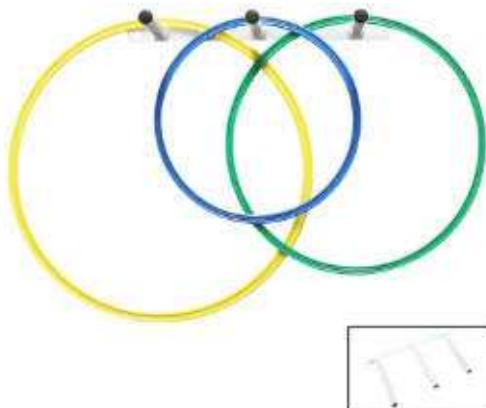

Suport metàl·lic per a cèrcols i cordes

Mides: 25.5 cm des de la paret fins a la punta i 2.5 cm de diàmetre.

3 penjadors

DE0026352

Moble per a piques

Fabricat en tauler de micropartícules de fusta DM. Capacitat: 12/15 piques. Mides: 100 x 50 x 16 cm.