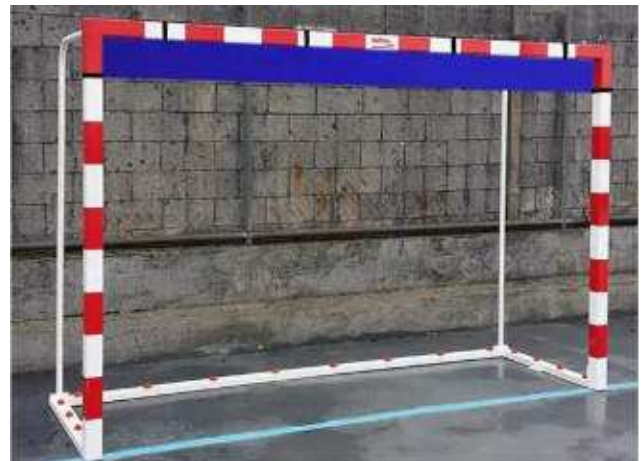

300 x 30 cm, 5 gruix

DE0501903