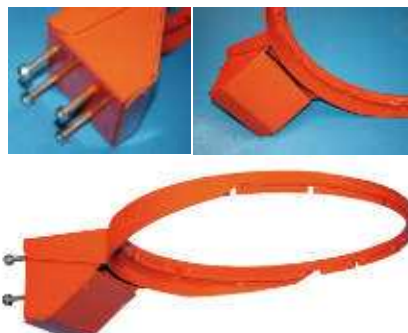

Cèrcol massís Deluxe **DE0012968**
Cèrcol tub Deluxe **DE0012962**

Cèrcol massís antivandàlic **DE0012978**

Cèrcols basculants

Cèrcol de tub massís que disposa de 2 o 3 molls regulables d'intensitat que permet un amortiment a l'impacte. Proveït de nou sistema de col·locació de xarxa, vareta en lloc de ganxo.

Deluxe 20 mm 2 molls **DE0012975**
Deluxe 20 mm 3 molls **DE0012972**

Cèrcol massís antivandàlic

Cèrcol massís reforçat amb platina perimetral sense sistema de col·locació de xarxa.