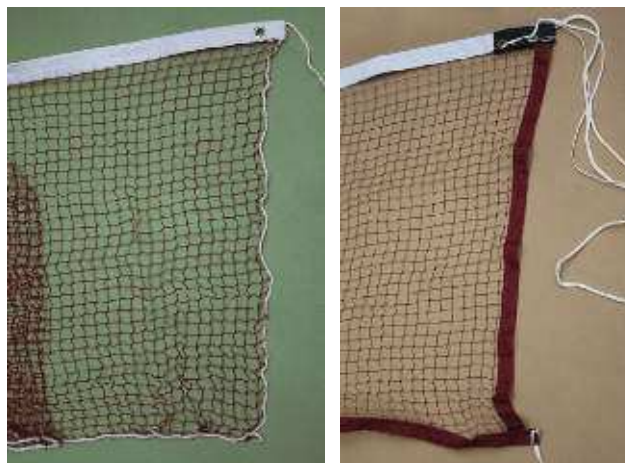

Xarxa volei-platja Premium **DE0013491**

Xarxes bàdminton

Xarxa bàdminton

Niló amb malla de 18 mm. Cinta a tot el perímetre al model Deluxe i en part superior en model Senzilla.

Deluxe	DE0013502
Senzilla	DE0013501