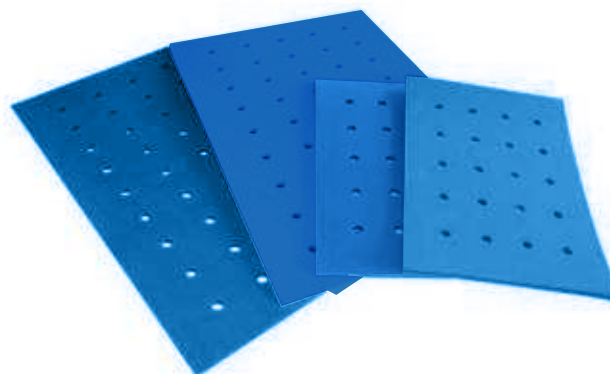

Tapís amb forats

Tapís ideal per a la iniciació de nadons a l'aigua.

100 x 67 x 2 cm
● Blau DE5106T217
150 x 100 x 2 cm
● Blau DE5106T317

Tapís circular Ø100

Tapís rodó fabricat en plastàs d'alta fiabilitat. Diàmetre 1 m.