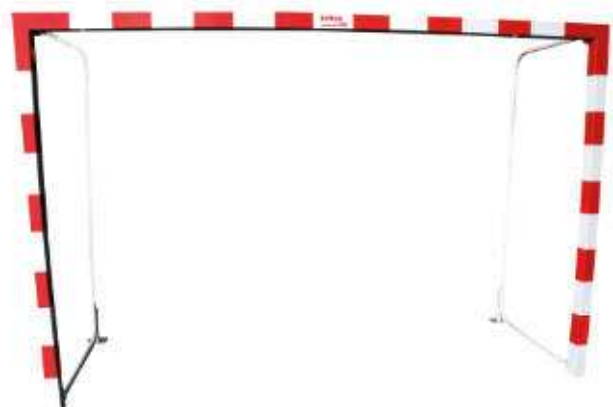

Porteries F. Sala/handbol fixes

Marc de pals i travesser en alumini o acer depenent de la porteria, peces d'unió metàl·liques (en cas de ser porteries d'alumini s'afegeixen esquadres interiors d'unió pal/llarguer), pots per encastar-la a terra, ganxos de poliamida per subjectar la xarxa a la part posterior del marc i finalment arquets metàl·lics del darrere per on baixa la xarxa. Els pots que van encastats a terra són d'acer de més secció que el pal per poder-lo embotir dins. Estructura de tub quadrat de 80 x 80 mm. Pots de 33 cm inclosos.

Metàl·liques 80x80 mm

DE0012501

Alumini 80x80 mm

DE0012511

Bases per a porteries fixes de futbol sala

Fabricat en tub d'acer de 33 mm per poder subjectar la xarxa arran de terra, en porteries d'alumini s'amarren a cargols situats al carril posterior de la base del pal, en porteries metàl·liques es cargola directament a la base del pal mitjançant uns cargols de rosca xapa.

Joc bases

DE0012519

NOU Ganxos subjecció xarxa porteria futbol sala

Fabricat amb poliamida d'alta qualitat, s'adapta a la majoria de porteries existents mitjançant guia i/o cargol de subjecció. Els ganxos eviten frecs que puguin ocasionar els enganxalls convencionals. Aquest producte és de fabricació nacional.

Lot 25 ganxos

DE0505910P

Porteries F. Sala/handbol abatibles