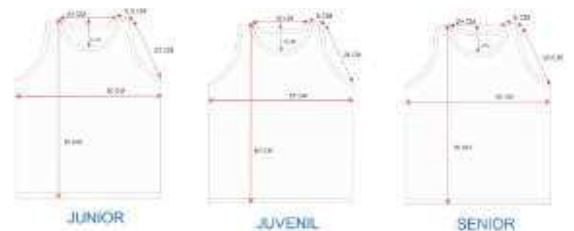

Petos

Peto Softee unisex

Peto tancat i microperforat. Per a entrenaments i multiusos.

Talla júnior

○ Blanc	DE77016J01
● Groc fluor	DE77016J05
● Taronja	DE77016J06
● Coral fluor	DE77016J07
● Vermell	DE77016J09
● Blau fluor	DE77016J16
● Blau	DE77016J17
● Negre	DE77016J30

NOU Talla juvenil

○ Blanc	DE77016V01
● Groc fluor	DE77016V05
● Taronja	DE77016V06
● Coral fluor	DE77016V07
● Vermell	DE77016V09
● Blau fluor	DE77016V16
● Blau	DE77016V17
● Negre	DE77016V30

Talla sénior

○ Blanc	DE77016S01
● Groc fluor	DE77016S05
● Taronja	DE77016S06
● Coral fluor	DE77016S07
● Vermell	DE77016S09
● Blau fluor	DE77016S16
● Blau	DE77016S17
● Negre	DE77016S30