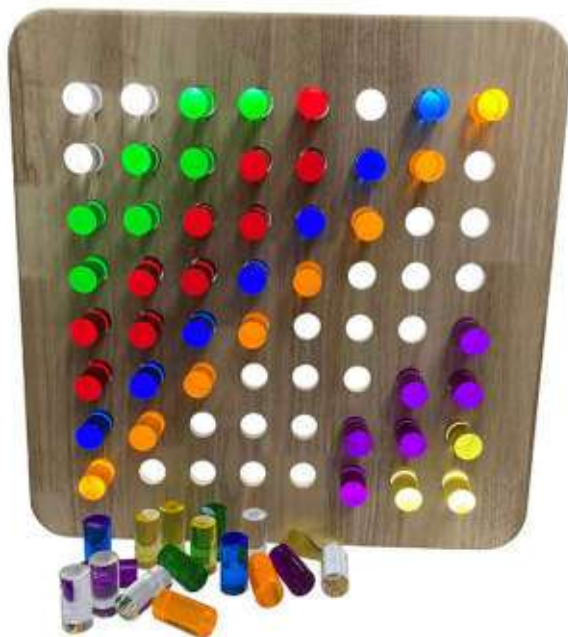

### **NOU** Taula de llum de fusta

Atractiva taula de fusta massissa amb un panell de llum LED brillant a la part superior, que proporciona un recurs transversal versàtil per a qualsevol entorn SEN o de la primera infància. Amb potes ajustables, la taula es pot configurar fàcilment a 4 alçades diferents: 20 mm, 120 mm, 300 mm o 420 mm.

Taula de llum de fusta de 50 x 50 cm.

**MDCOM73038**

**NOU** Taula de llum amb tauler per sorra

Aquesta taula de llum està feta per jugar amb sorra o amb qualsevol altre accessori per a taules de llum. La taula de fusta té sis botons grans de color que projecten diferents colors, depenent de quin triem. Ideal per al joc sensorial i observació. El tauler transparent acrílic ajuda a controlar la sorra sense que aquesta caigui pels costats. Mides: 57x57x1,8 cm.

Taula llum tauler per a sorra 57 x 57 cm

**MDPLALTWST****NOU** Tauler sensorial amb cilindres de colors

Dissenyat per encaixar perfectament a la taula de llum amb tauler per a sorra (MDPLALTWST). Aquest panell té 64 buits per inserir 64 cilindres acrílics de colors. Joga amb ells i inserta'ls en l'ordre que vulguis, formant formes i creant dibuixos. La llum interna il·lumina els cilindres creant un ambient de llum relaxant. Cadascun dels cilindres fa 6x2,8 cm. Mides: 59x59x4,5 cm.

Tauler sensorial amb cilindres de colors

**MDPLATLPCR****NOU** Panell sensorial penjat

Gran marc de fusta per penjar a la paret que emet llum. Aquest panell té 64 buits per inserir 64 cilindres acrílics de colors. Joga amb ells i inserta'ls en l'ordre que vulguis, formant formes i creant dibuixos. La llum interna il·lumina els cilindres creant un ambient de llum relaxant. Cadascun dels cilindres fa 6x2,8 cm.