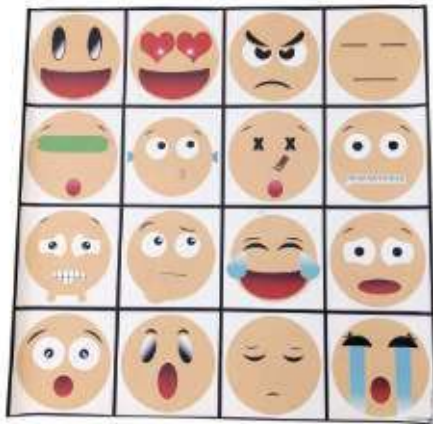

### Estoreta emocions Bee-Bot y Blue-Boot

**5+** anys Estoreta emocions 60 x 60 cm para Bee-Bot i Blue-Boot.

Estoreta emocions Bee-Bot i Blue-Boot

**NT10BET500**