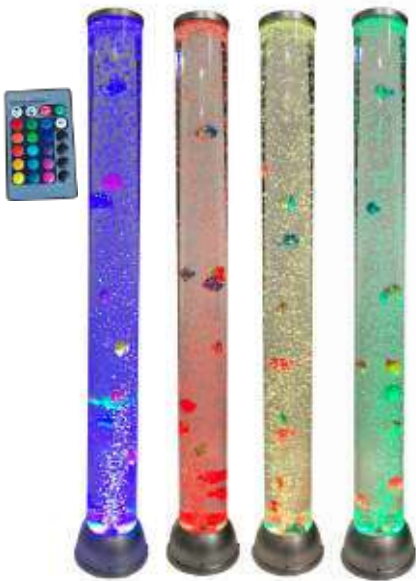

Columnes i aquaris

NOU Tub bombolles 90 cm amb peces

Tub sensorial amb bombolles. El tub té bombolles i figuretes amb forma de peix, creant un ambient relaxat i inspirat al mar. El tub funciona amb control remot amb possibilitat de canviar-ne el color i ofereix diferents funcions.

Mida: 90 cm d'alçada, Ø 10 cm.

Tub bombolles 90 cm amb peces

MDPLABT90

NOU Columna llum coet

Columna de llum amb forma de coet. Els llums LED del coet canvien de color suaument creant un ambient de relaxació en qualsevol àmbit. Consumeix molt poca energia, no genera calor i té una vida llarga. Inclou un comandament a distància per controlar la llum de color.

Grandària: 1 m d'alçada, Ø10 cm.