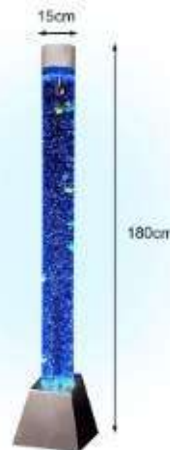

NOU Tub sensorial de bombolles 183 cm base acer

3+ anys Conté bombolles i peces que pugen contínuament amb llums LED que canvien de color. Hi ha 5 modes; flaix, llum estroboscòpica, esvaïment, suau i estàtica d'un sol color. 16 colors estàtics i brillantor regulable. Bomba d'aire d'alta qualitat i base d'acer inoxidable. Comandament a distància inclòs. Alçada de 183 cm, Ø15 cm i pes de 10,5 kg.

Base 31x31x31cm
Tub sensorial de bombolles 183 cm base acer