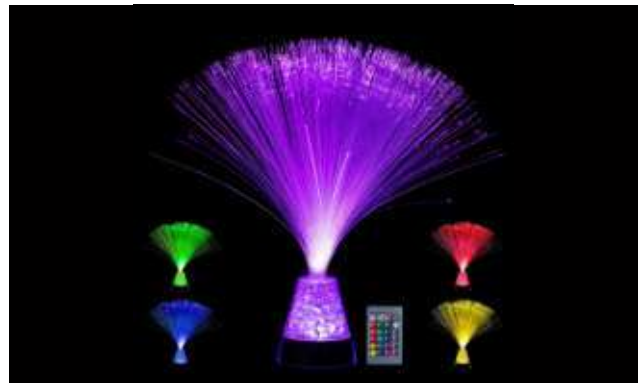

### **NOU** Làmpada fibra òptica base brillant

Aquest llum utilitza una tecnologia de fibra òptica que canviarà suauement de diferents colors creant un efecte visual relaxat i un ambient tranquil. Mides: 33 x 8 cm. Requereix 3 piles AA.

### **NOU** Làmpada de fibra òptica control remot

Crea un ambient calmat i relaxat amb la fascinant resplendor que crea la tecnologia de fibra òptica. El llum canviarà suauement de color (16 colors diferents i modes d'il·luminació). Conté control remot. Mides: 10 x 10 x 36 cm.