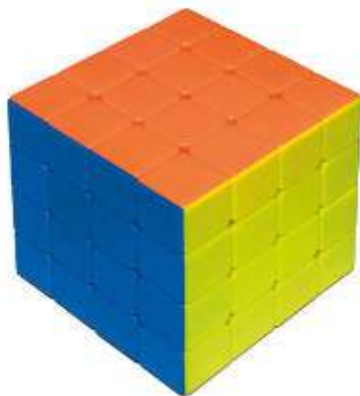

Jocs de taula

Cub 4X4 Classic

6+ anys Cub 4x4 en caixa de cartró amb finestra.

4X4 Classic

MDCAY8367