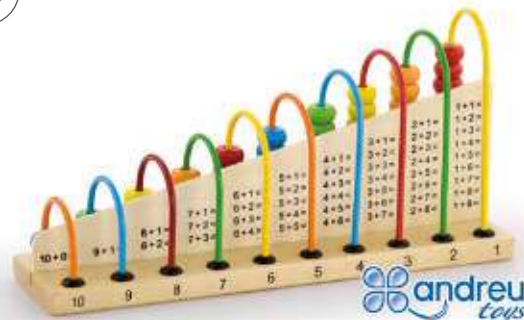

## Math Abacus

**3+ anys** Aprenentatge per sumar i restar. Augmentarà l'habilitat mental infantil i el seu interès per les matemàtiques. Mides: 29 x 14,5 x 7,5 cm.

Math Abacus

**MDAT16362**