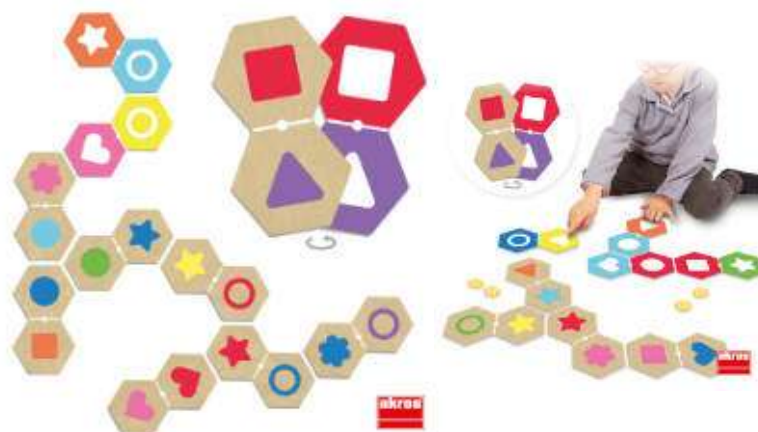

Dòmino atenció selectiva

MDI33050