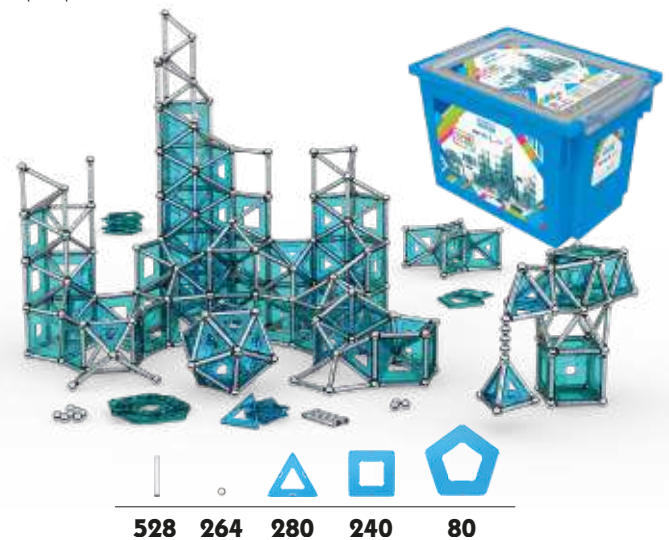

## Pro-L LAB Large

**8-99 anys** La versió per a l'aula per treballar junts en grans construccions, experimentant els desafiaments de les forces que mantenen unides les estructures i la ciència del magnetisme. Apte per a secundària.