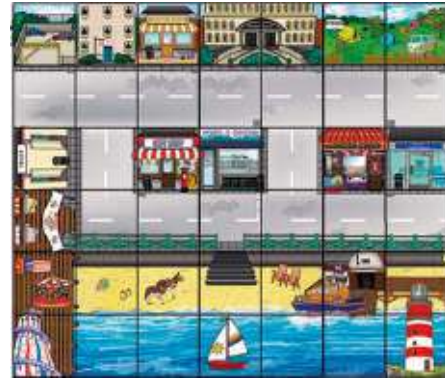

Robòtica

Estora poble costaner per a Bee-bot

5+ anys Condueix el Bee-bot per aquest poble costaner. Visita el centre de salvament marítim i el moll o fes una paradeta a la botiga per comprar alguns regals. Connecta les unitats de TIC sobre ordres de geografia, reforçant així el vocabulari direccional.

Estora poble costaner per a Bee-bot

NT10BEE525