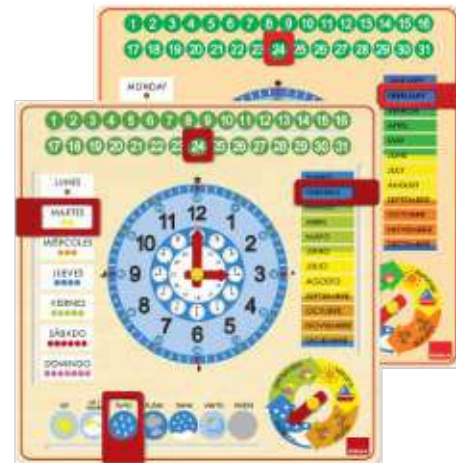

Rellotge calendari fusta

3+ anys Panell rellotge amb calendari en castellà. Sistema de fitxes mòbils no extraïbles dirigit a l'aprenentatge dels mesos, estacions, temps, dies, hores i minuts.

Fusta

Rellotge calendari fusta castellà

MDG051305

Rellotge calendari fusta anglès

MDG051307

Rellotge calendari

3+ anys Nou format per a l'aprenentatge de les hores, els mesos i les estacions de l'any. Amb uns marcadors per assenyalar el dia i el temps, agulles manejables per a l'hora, el mes i les estacions de l'any al calendari. Es pot penjar. Mida: 46 x 30 x 30 cm. Disponible en català i castellà.

Fusta