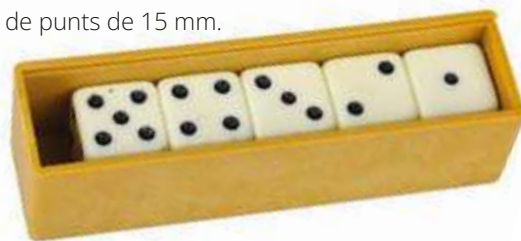

Daus de punts

Daus de punts de 15 mm.

Daus de punts