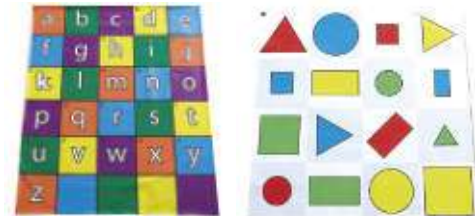

Joc d'estores per a Bee-bot

5+ anys Gaudeix d'un preu molt reduït comprant aquestes estores per a Bee-bot. Contingut del producte: 1 estora de carrer molt transitat, 1 estora de formes, color i mida, 1 Estoreta, 1 estora de l'alfabet, 1 estora del Regne Unit, 1 estora del món. El contingut pot variar.

Joc d'estores per a Bee-bot

NT10BEE600