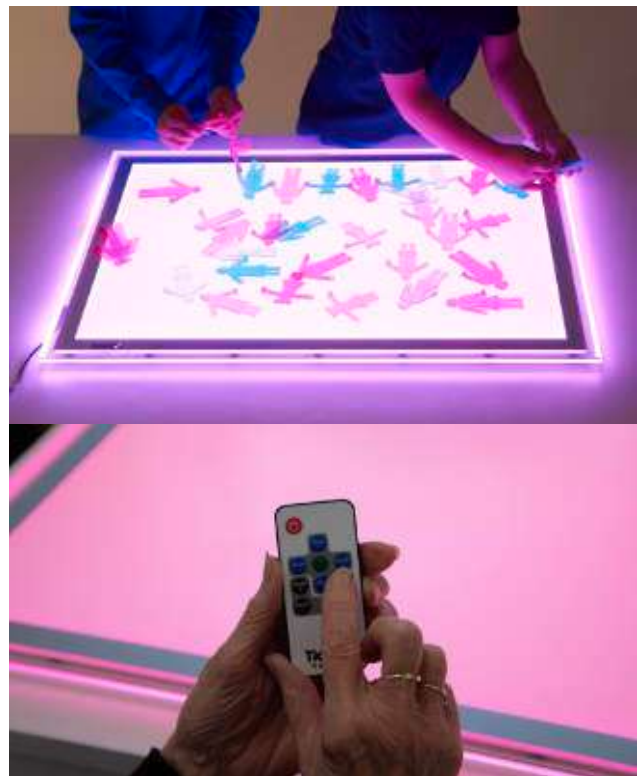

NOU Panell Iluminós A2 color canviant

Funciona amb tires de LED i difusors per il·luminar uniformement el panell en qualsevol dels 20 colors. Explora la barreja de colors, opacitat i transparència i per observar objectes. A través del control remot es pot configurar el color o la seqüència que vulguem (suau, esvaïment, flaix, etc.)