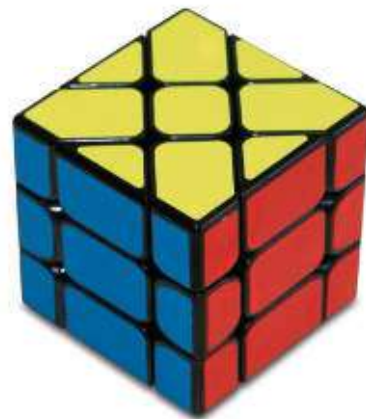

Yileng Fisher 3x3

Cub Yileng Fisher en capsas de cartó amb finestra.

Yileng Fisher 3x3

MDCAYJ8318