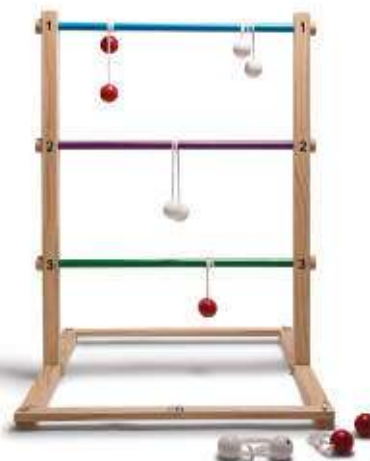

Jocs de pati

Goma de saltar

6+ Segur que els adults encara se'n recorden! Saltar a la goma s'ha tornat a posar de moda. Canta, saltar i fes els moviments més guais saltant a sobre o just al costat de la goma elàstica. Mentre saltes, pots cantar: El xiclet Bazoka, s'estira i explota ... el xiclet Bazoka, es va estirar i va explotar! Mida: 300 cm x 2 cm x 0,2 cm.

MDRTGA344

Corda de saltar turquesa

6+ El joc tradicional amb aire fresc i alegre. Saltar a la corda sempre serà divertit! Mida: 2 m de corda amb nanses de fusta.

MDRTGA380

Corda gran de saltar

6+ Corda gran de saltar amb nanses de fusta i corda de cotó de 5 m.

Corda gran de saltar

MDRTGA230

Taula d'equilibri Plantoys

3+ Descobreix diferents formes d'equilibri. Aquesta joguina ve amb un tauler de fusta corbada i una corda. Ajuda a desenvolupar la força física i el control del cos en aprendre a mantenir l'equilibri dret, assegut i balançant-se endavant i enrere.

MDTC5198

El joc de pèndol

6+ Oscil·la les boles del teu propi color al voltant del bastidor. Quan ho aconsegueixis, obtindràs el nombre de punts indicats al costat. Conté 6 boles. Mida: 75 x 55 cm.

El joc de pèndol

MDRTGA162