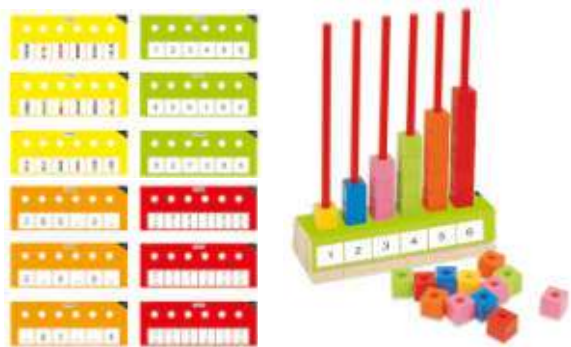

Abacus multibase 90 peces