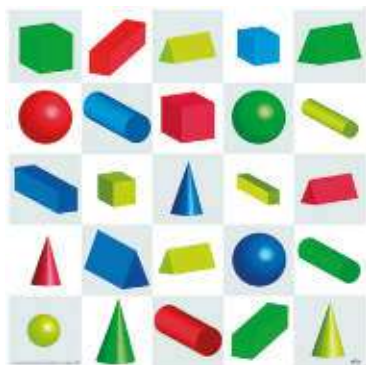

### Estora formes 3D

**5+** anys Aquest apassionant article es pot fer servir amb Bee-bot i Blue-bot per ajudar que els nens es familiaritzin amb les formes 3D. Mides: 75 cm x 75 cm.

Estora formes 3D

**NT10BEE325**