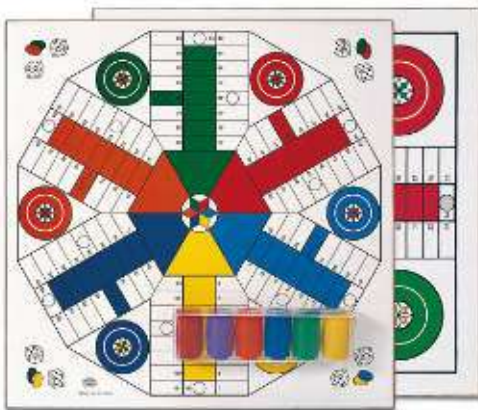

Tauler parxís fusta 4 i 6 jugadors 40 cm

Tauler parxís fusta per a 4 i 6 jugadors. Mida: 40 cm x 40 cm.

Tauler parxís fusta 4 i 6 jugadors 40 cm