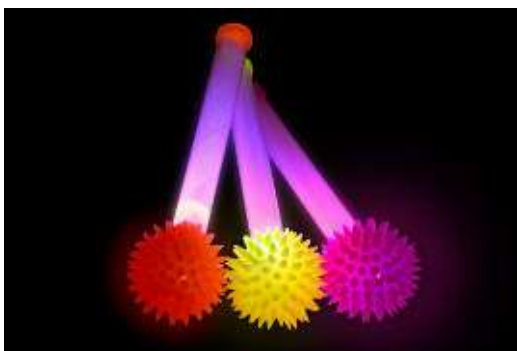

### Cilindres Iluminosos

**10+ mesos** Interactiu joc de cilindres il·luminats amb objectes a l'interior que brillen en fer-los rodar, agitar-los o capgirar-los. Per recarregar el joc només cal col·locar els cilindres al carregador. Contingut del producte: 6 rodets Iluminosos, 1 estació d'acoblament operada per la xarxa, 1 adaptador internacional.

### NOU Tubs elàstics brillantor en foscor

Conjunt de 6 tubs elàstics que es poden unir entre ells. Brillen a la foscor i tenen unes dimensions de 19,5 x Ø 3 cm.

Tubs elàstics brillantor en foscor 6 u.

MDPLADTUBE

### NOU Bastó il·luminat

Bastó sensorial ideal per agitar, girar i colpejar per activar els diferents llums. LED vermells i blaus que parpellegen dins de la bola de goma suau ia la part superior del mànec. La bola tàctil està feta de goma suau però duradora. Les bateries estan incloses i no es poden canviar.