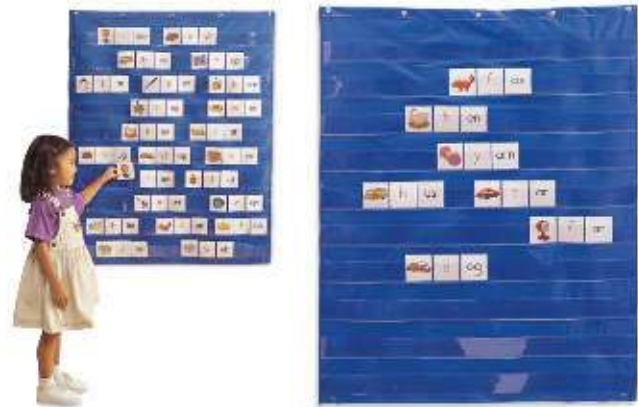

Standard Pocket Chart

3+ anys Crea una àrea d'aprenentatge en segons amb aquesta versàtil taula de butxaca. Penja i personalitza les deu butxaques horitzontals amb qualsevol material d'ensenyament. La gran butxaca d'emmagatzematge en el revers manté els materials que no estan en ús a l'abast de la mà. Una vegada que la classe acabi, deixa-la en exhibició com una referència visual efectiva per la classe. El contingut està llest per a la propera lliçó, el que requereix un temps mínim de preparació! Inclou una guia d'activitats de 4 pàgines amb fulls fotocopiabls. Medeix 85 cm d'ample x 107 cm d'alt.

Standard Pocket Chart

MDLER2206