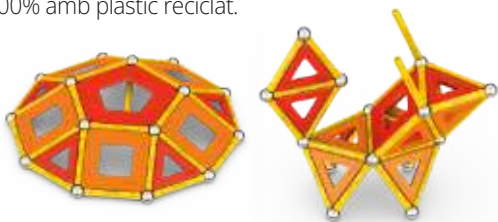

Green Line 78 peces