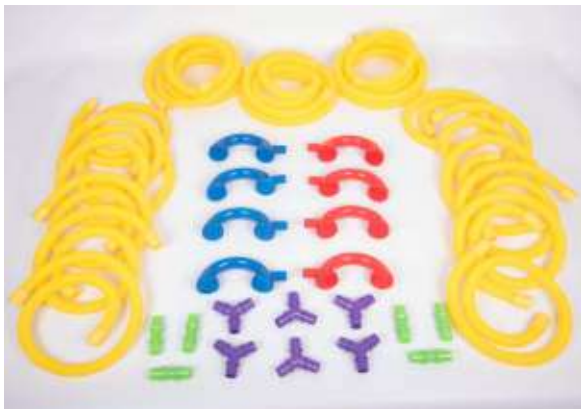

Tubs parlants central telefònica