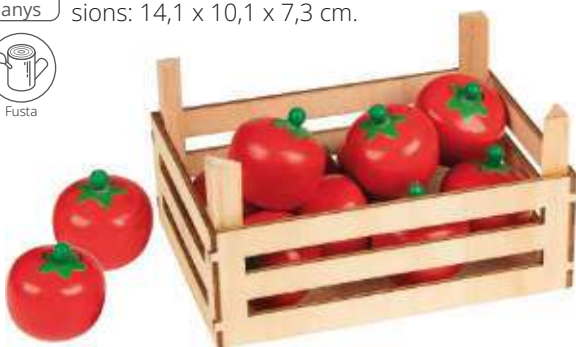

NOU Tomàquets en caixa de fusta

3+ anys Caixa amb 10 tomàquets de 4 cm cadascun. Dimensions: 14,1 x 10,1 x 7,3 cm.

Tomàquets en caixa de fusta

MDGK51676