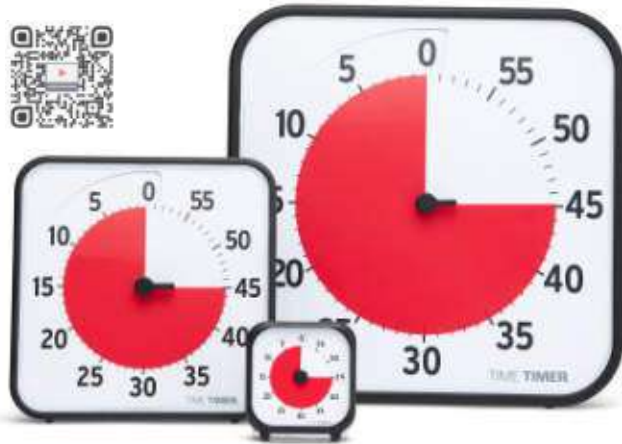

Time Tracker® Mini

3+ anys Temporitzador súper simple que ajuda els nens a saber quant de temps els queda a qualsevol joc o activitat fins a 120 minuts. Simplement gireu els dials personalitzats amb llums brillants i efectes de so per seleccionar un temps total i una hora d'alarma. Ofereix volum ajustable amb opció de silenci. Requereix 3 piles AAA (no incloses). Mida: 12 cm (alt).

Time Tracker® Mini

MDLER6909

Time Timer®

NOU Time Timer®

3+ anys Temporitzador visual de compte regressiu. Excel·lent representació visual del temps amb un disc vermell que transcorre, cosa que facilita que es compreguin i administrin les activitats de manera efectiva. Volum ajustable i durada màxima d'1 hora. Requereix 2 piles AA no incloses, llevat del Pocket que en requereix 1.

NOU Time Timer® Plus

3+ anys Temporitzador visual de compte regressiu amb nansa per al seu transport. Excel·lent representació visual del temps amb un disc vermell que transcorre, cosa que facilita que es compreguin i administrin les activitats de manera efectiva. Volum ajustable i durada màxima d'1 hora. Requereix 2 piles AA no incloses.

Pocket 75 x 80 x 36 mm

MDROAC5107

Medium 190 x 192 x 31 mm

MDROAC5108

Large 306 x 307 x 43 mm

MDROAC5109

Time Timer® Plus Negre 140x180 mm.

MDROAC5025