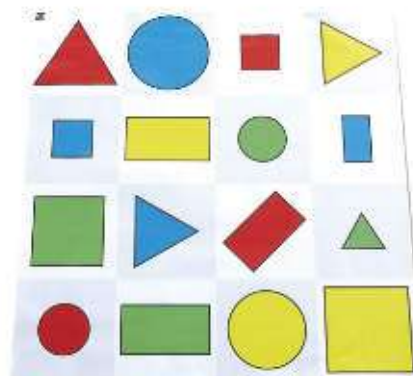

Estora formes, colors i mides

NT10BEE350

Estora illa del tresor per a Bee-bot

5+ anys Explora l'Illa i cerca un tresor. Aquesta estora despertarà la imaginació dels nens. És un article fantàstic per a l'ensenyament dels comandos. Conté unes notes d'ajuda exhaustives. 1 any de garantia.