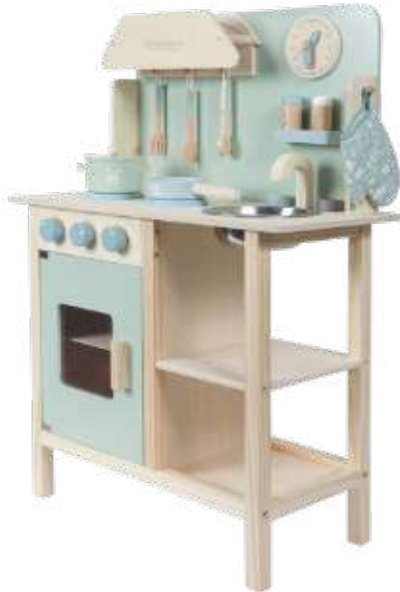

Cuina Little Dutch

3+
anys

Disposa d'un cassó i una paella, una petita pica, dues espàtules i saler i pebrer. Plegable per transportar-la fàcilment i per empaquetar tots els accessoris al seu interior. Mides: 58 x 90,5 x 27 cm.

Fusta

Cuina Little Dutch

MDTCLD4433

Mini cuina Little Dutch

3+
anys

Disposa de cassó i paella, una petita pica, dues espàtules i saler i pebrer. Plegable per transportar-la fàcilment i per enquistar tots els accessoris al seu interior. Mides: 30 x 28 x 25 cm.

Fusta