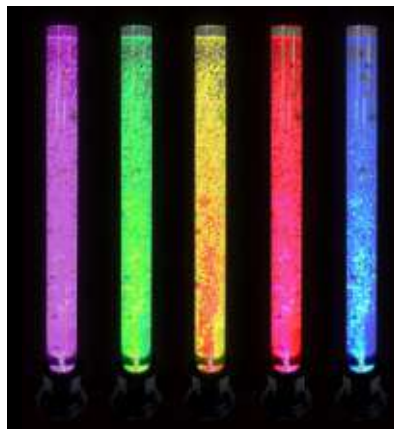

Tub sensorial bombolles 183 cm base plàstic