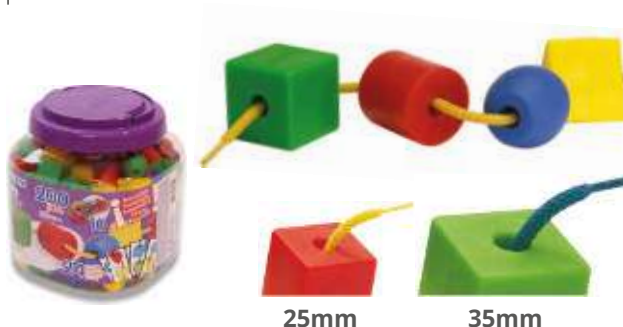

## Formes enfilables

**3-6 anys** Joc d'enfilar per afavorir l'exercitació i la coordinació oculomotriu. Conté formes diferents, cordons trenats de 1 m i un recull d'activitats de diversos exercicis en forma de targetes individuals. Disponibles en 2 mides 2,5 i 3,5 cm, i en còmodes presentacions amb diferent nombre de peces.