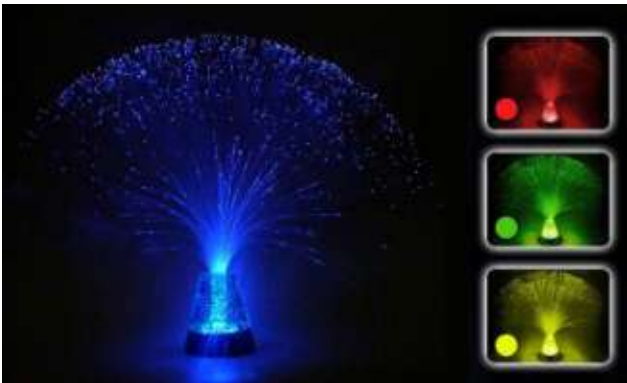

### NOU Projector per a boles de miralls

**3+** anys Aquest petit projector s'utilitza per projectar llums de diferents colors a la bola de miralls, que després difondrà la llum per tota l'habitació. Crea una experiència visual fascinant i estimulant per als infants amb els quatre discos de projector de diferents colors que se subministren amb aquest projector.

### **NOU** Làmpada coet purpurina

Làmpada de purpurina amb forma de coet. Aixeca-la, agita-la una mica i observa com s'eleva la brillantor i el líquid canvia de colors. Font d'alimentació USB, alçada de 18 cm.

### **NOU** Làmpada fibra òptica base brillant

Aquest llum utilitza una tecnologia de fibra òptica que canviarà suauement de diferents colors creant un efecte visual relaxat i un ambient tranquil. Mides: 33 x 8 cm. Requereix 3 piles AA.

### **NOU** Làmpada de fibra òptica control remot

Crea un ambient calmat i relaxat amb la fascinant resplendor que crea la tecnologia de fibra òptica. El llum canviarà suauement de color (16 colors diferents i modes d'il·luminació). Conté control remot. Mides: 10 x 10 x 36 cm.