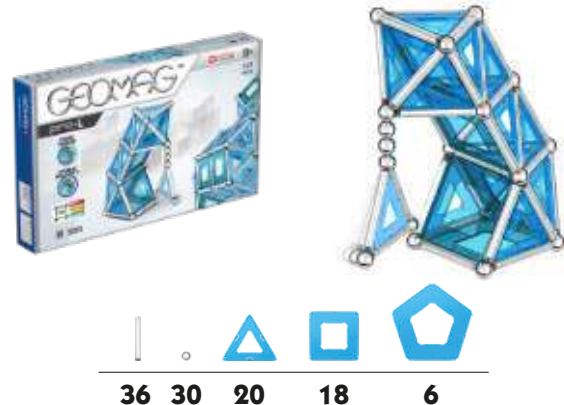

Magcube 4 Shapes Recycled Bulk

MDGE0024

Geomag Pro-L Masterbox 388

8-99 anys Conjunt exclusiu de 388 peces que conté varetes, esferes i panells Pro-L. Podeu construir models XXL i brinda l'oportunitat d'explorar la força del magnetisme amb desafiantes estructures 3D.