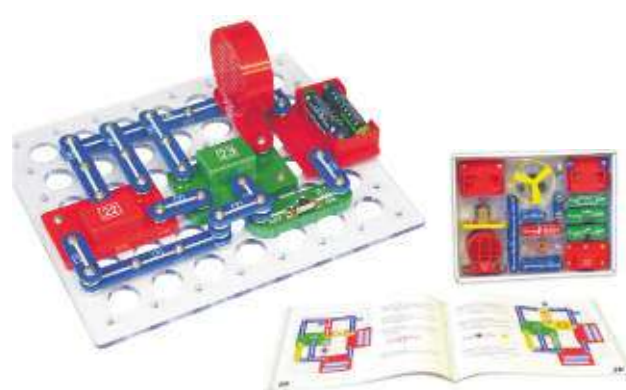

Binoculars GeoSafari® Jr.

3+ anys Recipient transparent i transpirable. Nansa per transportar i augment a la part superior 3x i lateral 2x, durador. Tapa de tancament a pressió amb forats d'aire, fons estanc. Mides: 19,5 x 12,5 x 12,5 cm.

MDLEE15091

Binoculars Geosafari kidnoculars

3+ anys Prismàtics lleugers i resistent amb enfocament lliure amb 2 augments, ulleres protectores i oculars ampliat. Inclou cinta de coll de solta ràpida.

MDLEE15260

Laboratori i experimentació

Apilable magnètic

3-8 anys Descobreix les propietats del magnetisme. Inclou: 2 suports magnètics (10,5 cm), 8 discos magnètics, 35 fitxes reversibles (13,5 x 7 cm) i 4 suports de fusta per a fitxes.

MDI20590

Imants poderosos Primary Science

3+ anys Joc de 6 imants robusts en colors assortits amb forma de ferradura.

MDLER0790

Circuit electrònic 88 experiments

Circuit per connectar fàcilment portapiles, motors, altaveus, hèlixs, interruptors, portabombetes amb bombetes, imants, etc., per crear els muntatges que apareixen als manuals. Inclou guia pedagògica.

MD99101

Primary Science® Jumbo Eyedroppers with stand

3+ anys Estimuli l'experimentació amb el volum i la causa i l'efecte. Una forma divertida de desenvolupar habilitats motores fines. Els comptagotes mesuren 11.5 cm. La base d'11 cm proporciona un emmagatzematge adequat. Segur per a usar amb líquids des de -12 ° a 93 ° C!

Primary Science® Jumbo Eyedroppers with stand

MDLER2779

Primary Science® Jumbo Test Tubes with stand

3+ anys Tubs calibrats que disposen de marques de mesurament de 25, 50, 75 i 100 ml. Inclou tapes amb tancament a rosca i suport d'emmagatzematge de 14cm d'ample. Els tubs d'assaig mesuren 15 cm. Joc de 6 peces amb suport.

MDLER2788