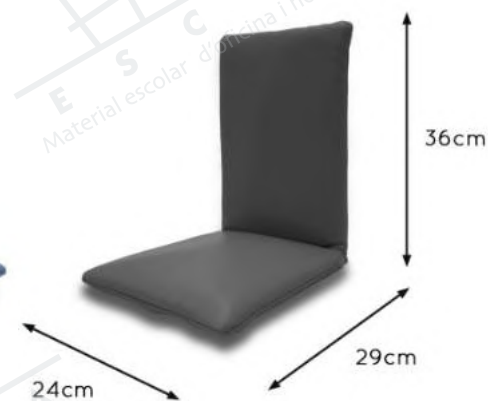

Colors de funda

- 04 Groc
- 06 Taronja
- 09 Vermell
- 12 Rosa
- 17 Blau
- 18 Blau fosc
- 22 Verd clar
- 25 Verd fosc

Seient encoixinat trona

Seient encoixinat trona

78002.00.0

[Afegir codi color ↗](#)