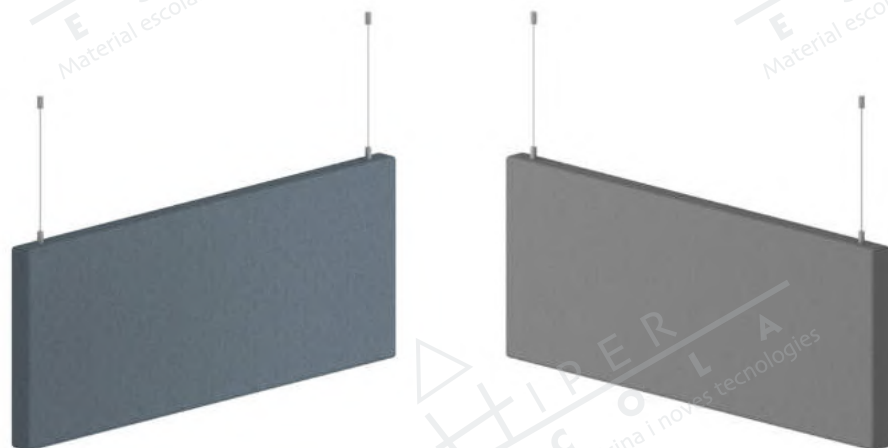

Panells penjants Paul

Blau marí ●

Gris ●

120 x 48 x 6 cm

77269.00.0.18

77269.00.0.72

Panells divisors Samos Blau marí ● Gris ●
120 x 90 x 3 cm **77270.00.0.18** **77270.00.0.72**

Panells divisors Elea Gris ●
120 x 46 x 120 cm **77273.00.0.72**