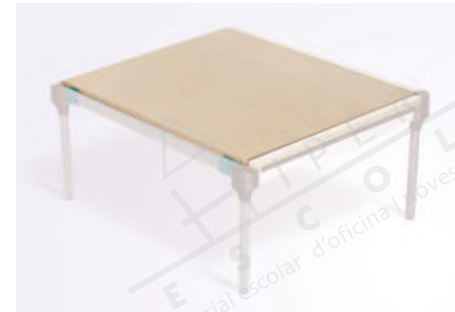

Tauler de bedoll per a escenari

90 x 75 cm

76812