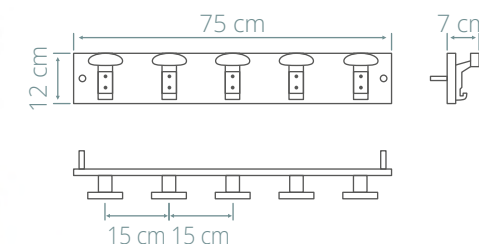

Penjador Peggy

Penja-robes escolar econòmic de fusta amb 5 penjadors dobles de plàstic.

Penjador Peggy

75 x 12 x 7 cm

Est. blanc ○

77261.01.0.01

Est. Faig ●

77261.64.0.01