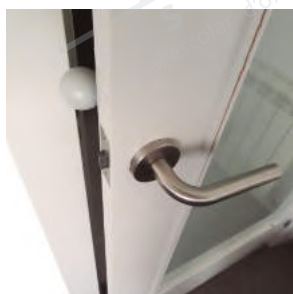

Bola protector de dits

Termoplàstic elàstic d'alta resistència a l'abradió, al fred i a la calor. Normativa REACH. Material irrompible. Alta durabilitat. Fàcil instal·lació. Cargols inclosos.