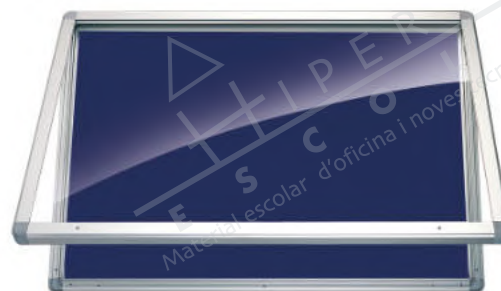

Vitrina exterior, horitzontal

	70 x 53 cm (4 fulles A4)	75 x 70 cm (6 fulles A4)	101 x 75 cm (9 fulles A4)
● Suro	71783	71784	71785
● Entapissat blau	71788	71789	71790
○ Blanca	71793	71794	71795