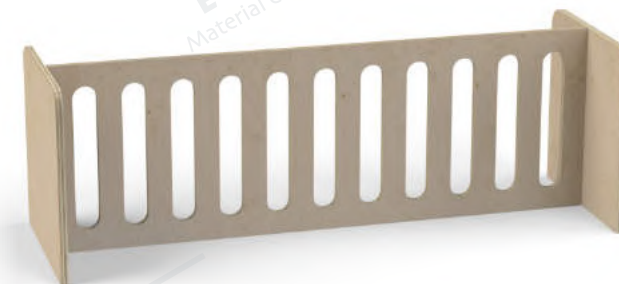

Porta tanca

Porta tanca 90 x 87 x 3 cm MDF

78006.00.1

Afegir codi color ↗

NOU Tanca mòbil lactant

- 01 Blanc
- 64 Faig
- 87 Bedoll

Tanca amb 7 obertures verticals i dos costats que funcionen com a peus i aporten estabilitat per poder alçar-se i sostenir-se. Permet dividir espais per crear racons tancats de seguretat. No necessita ancoratges i és fàcil de moure. Rèdio de curvatura 6 mm a les parts susceptibles de xoc per seguretat. Mides: 100 x 50 x 50 cm / 150 x 50 x 50 cm