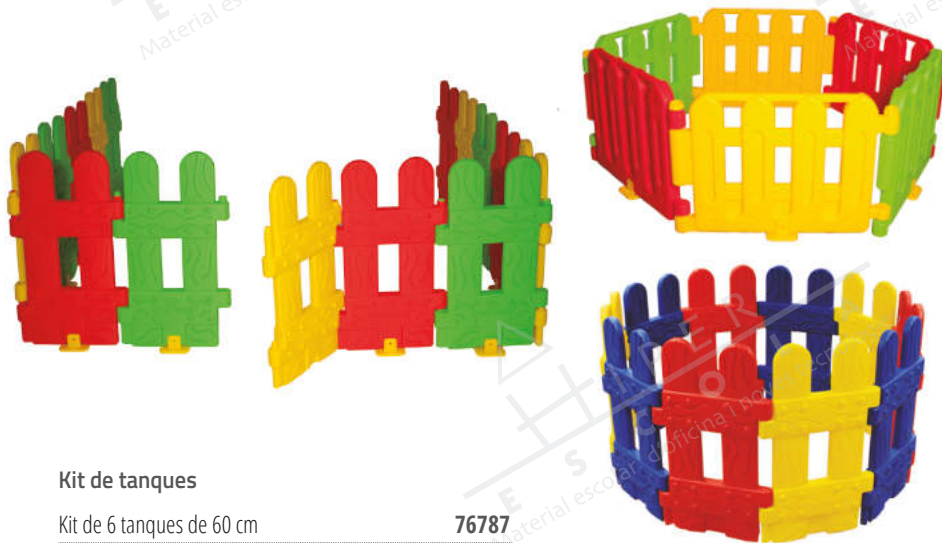

Kit de tanques

Conjunt peces per a formar tanques. Un cop muntada es pot fer servir en diferents angles, en cercle tancat o en angles de 90° per anar al costat d'una paret. Porta suports a la base per si es vol fixar al terra.