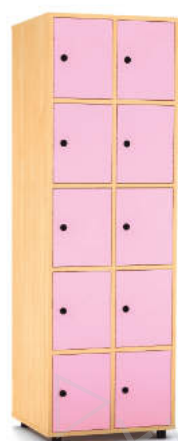

5 portes 30 cm / 2 columnes
60 x 180 x 50 cm

Est. blanca **76880.01.0**
Est. faig **76881.64.0**

Afegir codi color ↗