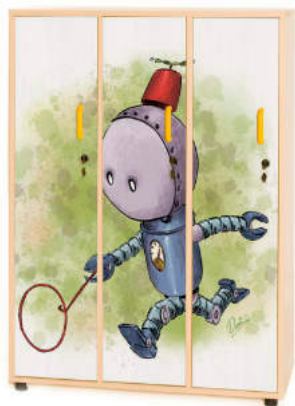

Amb **Imagine & Print** podràs personalitzar les taquilles amb qualsevol idea i disseny que necessitis. Consulta'n les possibilitats. El límit és a la teva imaginació.

Colors estructura

- Blanc
- Faig

No requereix muntatge

- 01 Blanc

- 04 Groc

- 06 Taronja

- 09 Vermell

- 12 Rosa

- 17 Blau clar

- 18 Blau fosc

- 22 Verd poma

- 25 Verd fosc

- 64 Faig