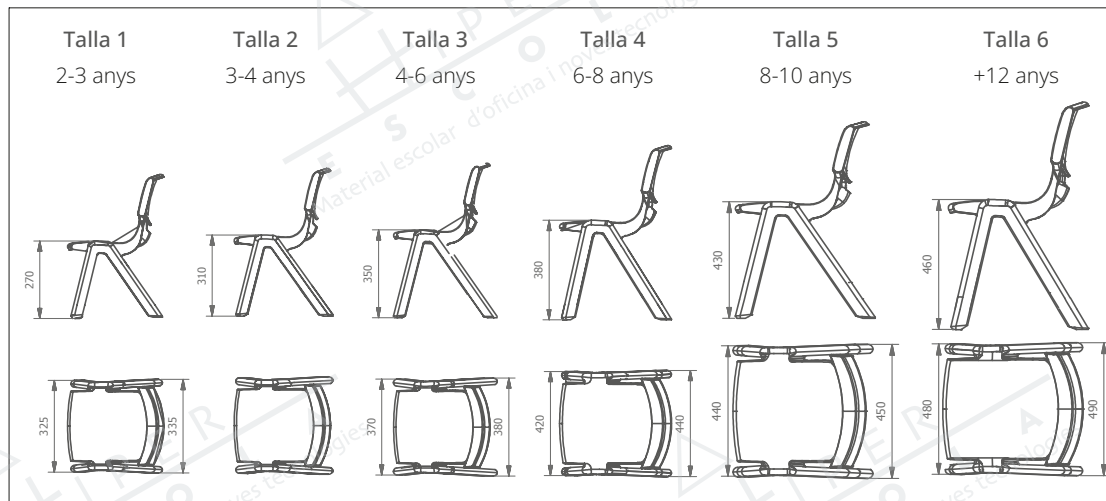

Colors estructura

- Blanc
- Gris

Cadira infantil 209

	Est. blanc ○	Est. gris ●
Alt. 26 cm	76165.01.1	76167.72.1
Alt. 32 cm	76166.01.2	76168.72.2

Afegir codi color ↗

Afegir codi color ↗

Mesures indicades en ample x alt x fons

Cadira Luca

Cadira infantil monobloc de polipropilè. Lleugera i fàcil d'apilar. Estructura antibolcada. Versàtil i resistent.

Cadira Luca talles 1 a 4

Talla 1	76169.98.1
Talla 2	76170.98.2
Talla 3	76171.98.3
Talla 4	76172.98.4