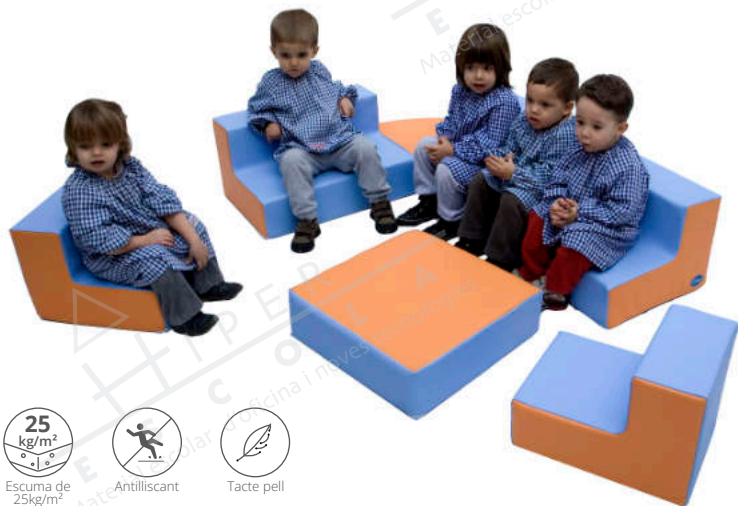

Seient puzle foam

150 x 18 x 150 cm	76591
-------------------	--------------

Escuma de 25kg/m2

Tacte pell

Sofà foam

Sofàs fabricats en funda tacte pell. Amb base antilliscant. Sense ftalats. Materials antial·lèrgics i antibacteris. EN-71: Producte no tòxic. UNE 23-727: Material ignífug, classificació M2. Fàcilment rentable amb aigua i sabó.