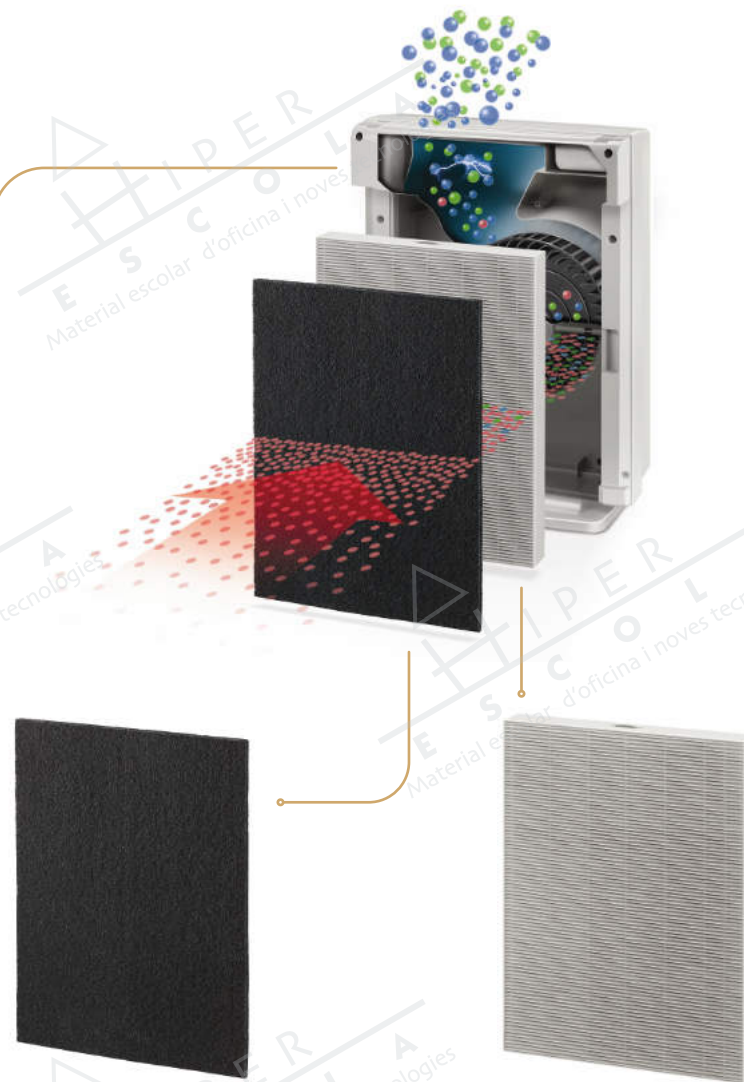

Pack de 4 recanvis de filtre de carboni

Per AeraMax DX55

76729

Per AeraMax DX95

76730

Recanvi de filtre True Hepa

Per AeraMax DX55

76731

Per AeraMax DX95

76732