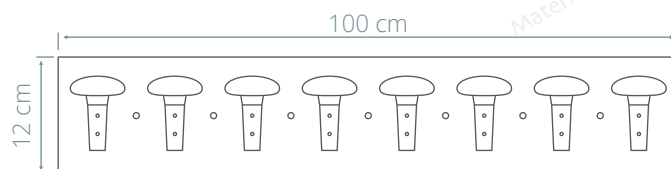

Colors de penjador

- 04 Groc
- 09 Vermell
- 18 Blau fosc
- 25 Verd fosc
- 99 Multicolor

Penjador en línia 8 penjadors

100 x 12 x 2 cm

Est. blanc ○

76276.01.0

Afegir codi color >

Est. Faig ●

76277.64.0

Afegir codi color >