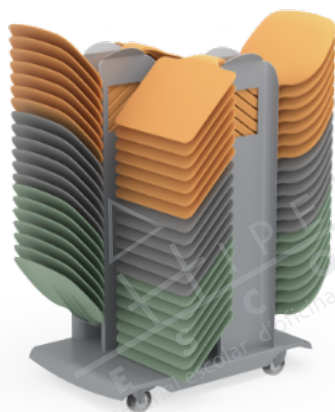

Carro Ztool Trolley

76190