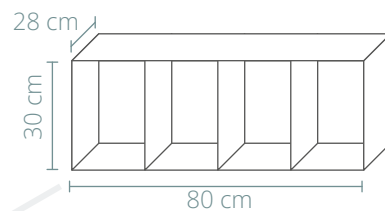

Penjadors

Penjador de 4 caselles

Caseller i penjador fabricat amb tauler laminat en faig de 19 mm de gruix. Cantonades de PVC de 2 mm. Disposa de penjadors giratoris fabricats en polipropilè amb arestes arrodonides i sistema triple penjador, per penjar la vestimenta.

Colors estructura

- Blanc
- Faig

- 01 Blanc

- 04 Groc
- 06 Taronja
- 09 Vermell
- 12 Rosa

- 17 Blau clar

- 18 Blau fosc
- 22 Verd poma
- 25 Verd fosc
- 64 Faig

Penjador de

quatre caselles 80 x 22

80 x 22 x 38 cm

Est. blanc ○

76255.01.0

Afegir codi color ↗

Est. Faig ●

76256.64.0

Afegir codi color ↗

Penjador de

quatre caselles 80 x 30

80 x 30 x 28 cm

Est. blanc ○

76257.01.0

Afegir codi color ↗

Est. Faig ●

76258.64.0

Afegir codi color ↗

Penjador de

quatre caselles 120 x 30

120 x 30 x 28 cm

Est. blanc ○

76259.01.0

Afegir codi color ↗

Est. Faig ●

76260.64.0

Afegir codi color ↗