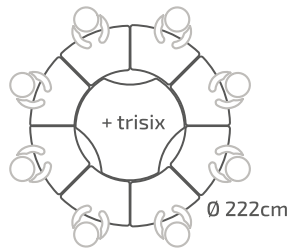

Taula Hexa

72,7 x 50 cm ■ 1/6

Talla 4	76099.75.4.01
Talla 5	76099.75.5.01
Talla 6	76099.75.6.01

Calaix PP per a taules Hexa i Octa

36 x 30 x 10,5 cm

76101

Requereix muntatge

Taula Octa