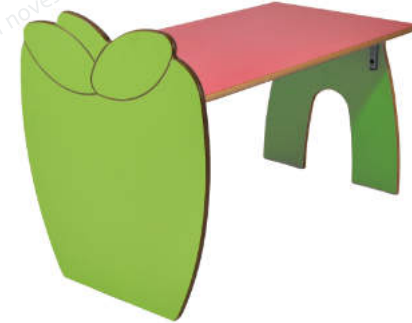

Taula rectangular poma

Taula infantil de 120 x 60 cm amb tapa de DM estratificat, i amb potes en forma de poma verda.