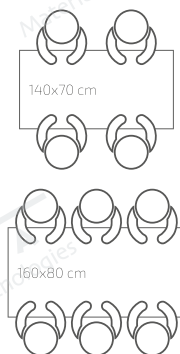

Talla	Taules
1	420 mm
2	520 mm
3	590 mm
4	650 mm

Requereix muntatge

Taula abatible infantil Minifloop 140 x 70 cm

Talla 1	76074.01.1.01
Talla 2	76074.01.2.01
Talla 3	76074.01.3.01
Talla 4	76074.01.4.01

Taules abatibles Alufloop

Taula abatible que garanteix un ús intel·ligent de l'espai per potenciar l'aprenentatge. Àgil i polivalent permetent crear diversos escenaris i activitats de manera contínua.

Requereix muntatge

Talla	Taules
6	740 mm