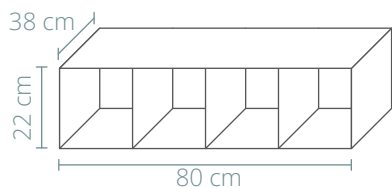

Penjadors

Penjador de 4 caselles

Caseller i penjador fabricat amb tauler laminat en faig de 19 mm de gruix. Cantonades de PVC de 2 mm. Disposa de penjadors giratoris fabricats en polipropilè amb arestes arrodonides i sistema triple penjador, per penjar la vestimenta.

Colors estructura

- Blanc
- Faig

- 01 Blanc

- 04 Groc
- 06 Taronja
- 09 Vermell
- 12 Rosa

- 17 Blau clar

- 18 Blau fosc
- 22 Verd poma
- 25 Verd fosc
- 64 Faig

Penjador de

quatre caselles 80 x 22

80 x 22 x 38 cm

Est. blanc ○

76255.01.0

Afegir codi color ↗

Est. Faig ●

76256.64.0

Afegir codi color ↗

Penjador de

quatre caselles 80 x 30

80 x 30 x 28 cm

Est. blanc ○

76257.01.0

Afegir codi color ↗

Est. Faig ●

76258.64.0

Afegir codi color ↗

Penjador de

quatre caselles 120 x 30

120 x 30 x 28 cm

Est. blanc ○

76259.01.0

Afegir codi color ↗

Est. Faig ●

76260.64.0

Afegir codi color ↗