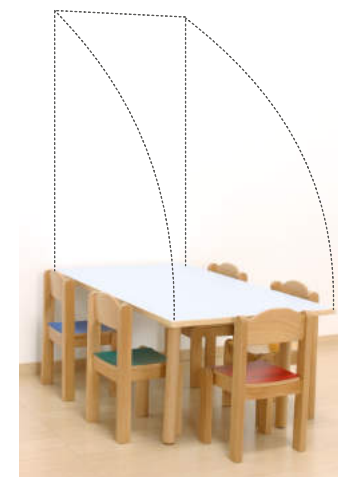

Colors de taulell

- ☐ 01 Blanc
- ☐ 04 Groc
- ☐ 06 Taronja
- ☐ 09 Vermell
- ☐ 18 Blau fosc
- ☐ 22 Verd poma
- ☐ 25 Verd fosc
- ☐ 64 Faig

Taula abatible 392	Est. blanca ☐	Est. gris ☐
Alt. 54 cm	76077.01.2	76078.01.2
Alt. 60 cm	76079.01.3	76080.01.3

Afegir codi de color

Afegir codi de color