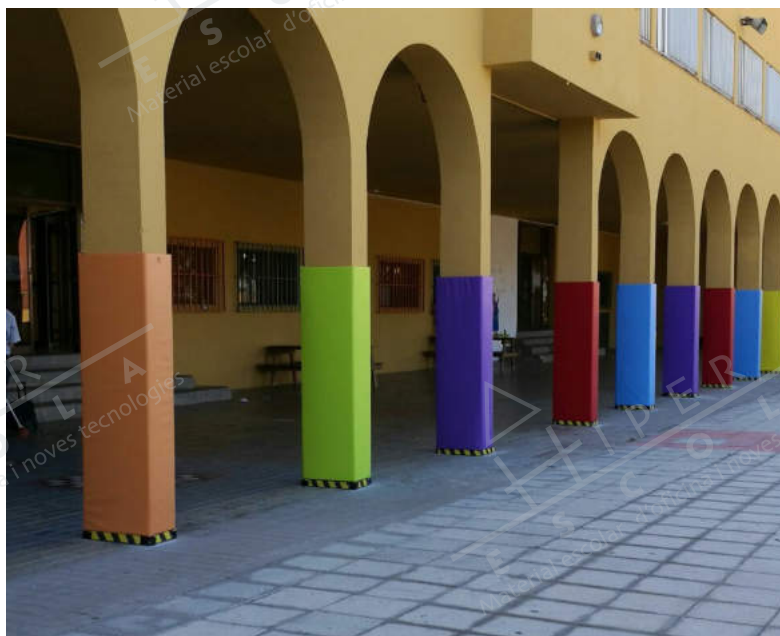

Protecció de columnes

Escuma de polietilè foamissada amb PVC tacte pell. 1 cm de gruix. Tancament amb solapa de velcro. Compleix la legislació Europea EC 1272/2008 (CLP). Apta per a ús interior i exterior. Gran absorció d'impacte gràcies a la càmera d'aire. Fàcil instal·lació per qualsevol d'aquests sistemes: 1. Cola de contacte 2. Cinta de doble cara 3. Tacs i cargols.

Requereix muntatge

Tacte pell

Colors a triar (Indiqueu a la comanda)

- ☐ Blanc
- ☐ Groc
- ☐ Taronja
- ☐ Vermell
- ☐ Blau cel
- ☐ Blau
- ☐ Verd pistatxo
- ☐ Verd
- ☐ Crema
- ☐ Marró
- ☐ Gris

Protecció de columnes

Quadrades

76745

Rodones

76746