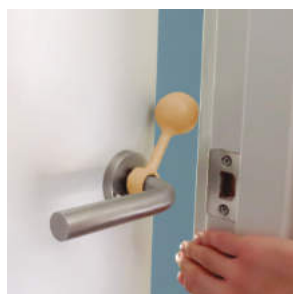

Bola protector de dits

- Blau . Pack de 3 unitats. **76756**
- Salmó. Pack de 3 unitats. **76757**
- Gris. Pack de 3 unitats. **76758**

Protecció salvadits

Làmina plàstica unida a dos perfils d'alumini. Adhesiu incorporat. Làmina plàstica: 2002/72/EC Regulation (EC) No 1935/2004. Evita accidents amb els dits. Làmines intercanviables. Neteja amb aigua i sabó.