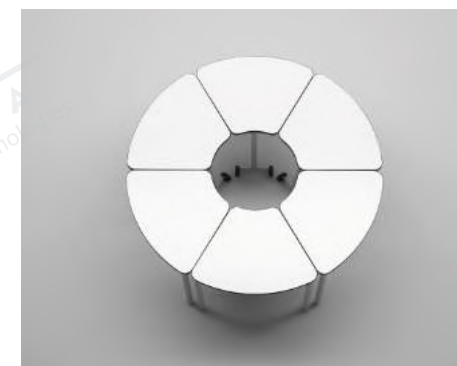

Taula Hexa

72,7 x 50 cm ■ 1/6

Talla 4	76099.75.4.01
Talla 5	76099.75.5.01
Talla 6	76099.75.6.01

Calaix PP per a taules Hexa i Octa

36 x 30 x 10,5 cm

76101

Requereix muntatge

Taula Octa