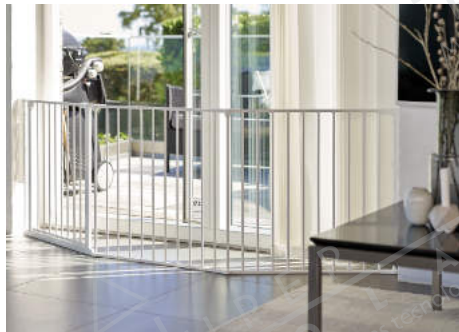

Adaptador per a barreres amb muntatge a pressió

Adaptador Y

78046.00.0.00

NOU Barrera de seguretat Olaf Suprem Line

Barrera de seguretat amb mida flexible de 90 a 146 cm. Sistema flexible de seccions, que poden ser utilitzades de diferents maneres: zones irregulars com portes, escales, així com per dividir una habitació, etc. Extensible infinitament amb seccions per adaptar-se a les teves necessitats. Totes les seccions es col·loquen lliurement i són fàcils d'instal·lar amb obertura de seguretat. Inclou els ajustaments a paret.