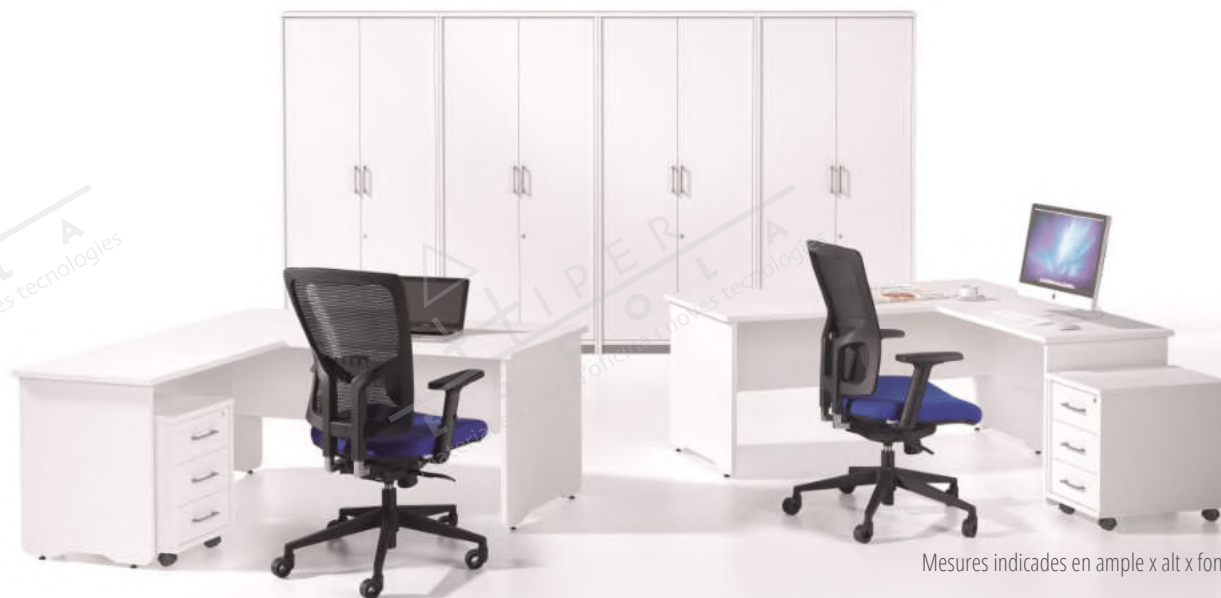

Buck mòbil metàl·lic

3 calaixos, 42,5 x 58 x 53 cm

77082.72.0

Calaix + carpeter, 42,5 x 58 x 53 cm

77083.01.0

Afegir codi color ↗

Armaris d'oficina

64.0-64