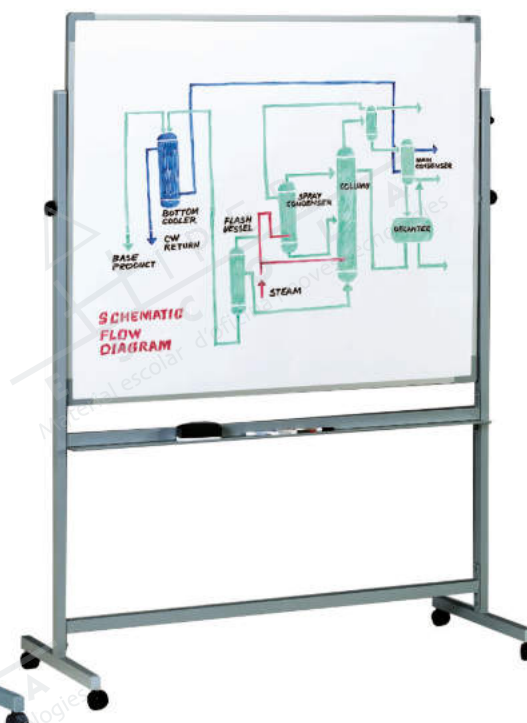

Pissarra volteable Faibo

122 x 150 cm, dues cares blanc/blanc

70400

122 x 150 cm, dues cares, blanc/verd

70401

122 x 150 cm, dues cares, blanc/pentagrama

70402

Complements per a pissarres