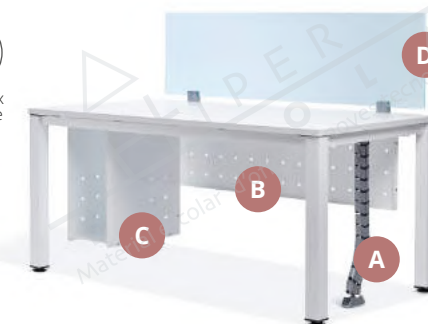

Requereix muntatge

Complements per a taules Executive

Membrana A

Membrana electrificació
Gris 46 x 46 x 7 cm

77011

Faldó metàl·lic B

Taula 140 cm.
117 x 30 cm. Alumini

77018