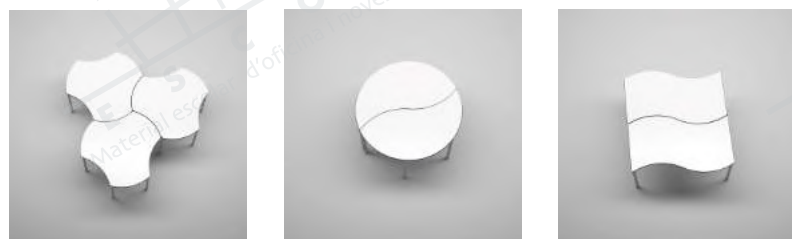

Taules infantils polivalents regulables en alçada

Taula Rony, amb pota metàl·lica regulable des de la talla 1 a la 4, amb taulell en MDF blanc i contorn en poliuretà injectat.

Talla	Cadires	Taules	Edats
1	260 mm	460 mm	2 a 3 anys
2	310 mm	530 mm	3 a 5 anys
3	350 mm	510 mm	5 a 6 anys