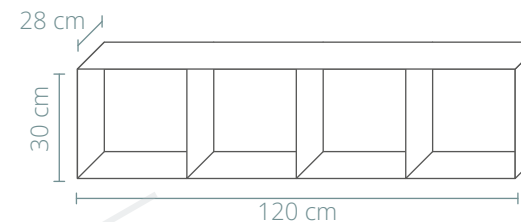

Penjadors

Penjador de 4 caselles

Caseller i penjador fabricat amb tauler laminat en faig de 19 mm de gruix. Cantonades de PVC de 2 mm. Disposa de penjadors giratoris fabricats en polipropilè amb arestes arrodonides i sistema triple penjador, per penjar la vestimenta.

Colors estructura

- Blanc
- Faig

- 01 Blanc

- 04 Groc
- 06 Taronja
- 09 Vermell
- 12 Rosa

- 17 Blau clar

- 18 Blau fosc
- 22 Verd poma
- 25 Verd fosc
- 64 Faig

Penjador de

quatre caselles 80 x 22

80 x 22 x 38 cm

Est. blanc ○

76255.01.0

Afegir codi color ↗

Est. Faig ●

76256.64.0

Afegir codi color ↗

Penjador de

quatre caselles 80 x 30

80 x 30 x 28 cm

Est. blanc ○

76257.01.0

Afegir codi color ↗

Est. Faig ●

76258.64.0

Afegir codi color ↗

Penjador de

quatre caselles 120 x 30

120 x 30 x 28 cm

Est. blanc ○

76259.01.0

Afegir codi color ↗

Est. Faig ●

76260.64.0

Afegir codi color ↗