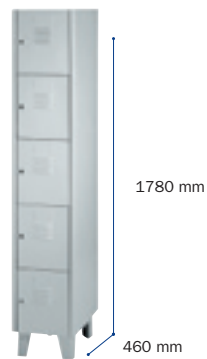

Ancho
T-4/1
330 mm
T-4/1S
413 mm

T-4/2
640 mm
T-4/2S
800 mm

T-4/3
940 mm
T-4/3S
1188 mm

T-4/4
940 mm

Roperos monobloc
Robers monobloc
Monoblock lockers
Monobloc vestiaires