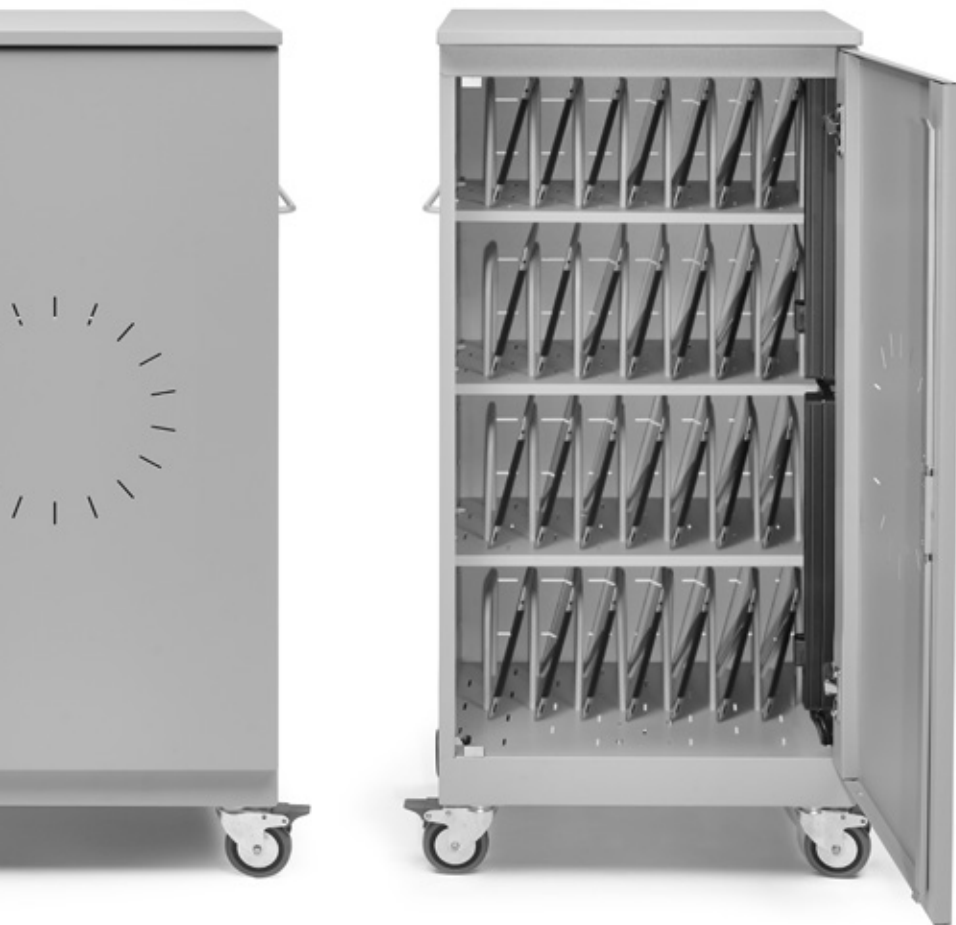

Especialista en tablets

- Almacenamiento y carga de tabletas.
- Armario móvil de configuración estándar.
- Practicable por **una cara**.
- Carga frontal.
- Todos los armarios de almacenamiento y carga de tabletas están disponibles con **regletas de tomas schucko o hub USB**.
- Con magnetotérmico para máxima seguridad eléctrica.

Tablets