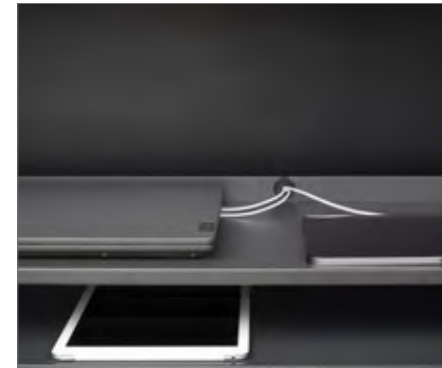

Canalizaciones adaptables.