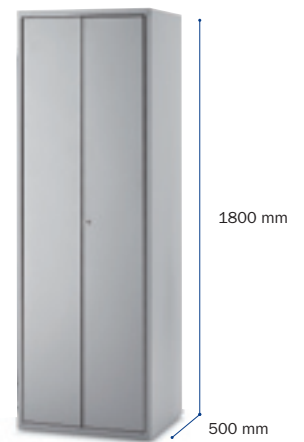

- Armoires métalliques de 1800 x 600 x 500 mm.
- Idéales pour le matériel et les produits d'entretien et de soins.
- Étagère réglable en hauteur.

Z - 0

Z - 1

Z - 2

Armarios monobloc
 Armaris monobloc
 Monoblock cupboards
 Monobloc armoires