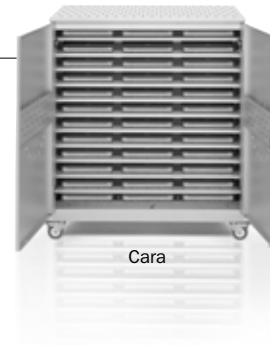

Portátiles i netbooks

- Almacenamiento y carga de ordenadores portátiles y netbooks.
- Armario móvil de configuración estándar.
- Practicable por las **dos caras**.
- Carga por la parte posterior del armario.
- Todos los armarios de almacenamiento y carga de ordenadores están disponibles con **regletas de tomas schucko o hub USB**.
- Con magnetotérmico para máxima seguridad eléctrica.

MMT 1000 USB
24-36 unidades