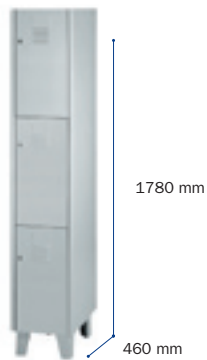

T

Roperos monobloc
Robers monobloc
Monoblock lockers
Monobloc vestiaires

Ancho
T-3/1
330 mm
T-3/1S
413 mm

T-3/2
640 mm
T-3/2S
800 mm

T-3/3
940 mm
T-3/3S
1188 mm

Roperos monobloc
Robers monobloc
Monoblock lockers
Monobloc vestiaires