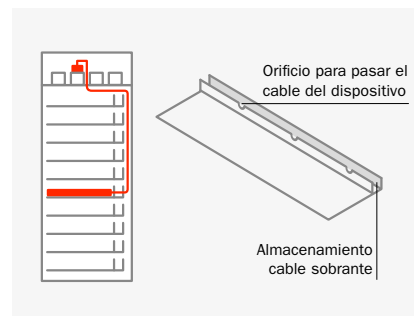

Tirador no sobresaliente

ERGONOMÍA

iOrder smart MMT 1200

Protegiendo hasta el último detalle

Módulo eléctrico modular

Termostato programable

Cableado en orden

CARACTERÍSTICAS ELÉCTRICAS