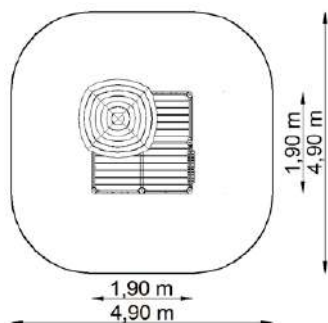

Rascal 5 GT-0105A / 1w / 253

Dimensions

Estableix la dimensió	3,75 x 4,20 m
Dimensió de la zona de seguretat	6,75 x 6,70 m
Altura de caiguda lliure	1,10 m
Alçada del dispositiu	23,35 m

Rascal 6 GT-0106A

Dimensions

Estableix la dimensió	5,45 x 5,65 m
Dimensió de la zona de seguretat	8,75 x 8,45 m
Altura de caiguda lliure	1,95 m
Alçada del dispositiu	3,35 m

Rascal 7 GT-0107A

Dimensions

Estableix la dimensió	3,45 x 4,30 m
Dimensió de la zona de seguretat	6,75 x 7,10 m
Altura de caiguda lliure	1,95 m
Alçada del dispositiu	3,35 m

Rascal 8 GT-0108A

Dimensions

Estableix la dimensió	1,60 x 2,50 m
Dimensió de la zona de seguretat	4,60 x 5,00 m
Altura de caiguda lliure	1,10 m
Alçada del dispositiu	3,35 m

Rascal 8 GT-0108A 1w / 603

Dimensions

Estableix la dimensió	1,90 x 1,90 m
Dimensió de la zona de seguretat	4,90 x 4,90 m
Altura de caiguda lliure	0,30 m
Alçada del dispositiu	2,80 m

Rascal 10 GT-0110A

Dimensions

Estableix la dimensió	4,40 x 3,20 m
Dimensió de la zona de seguretat	7,40 x 5,70 m
Altura de caiguda lliure	1,95 m
Alçada del dispositiu	3,35 m