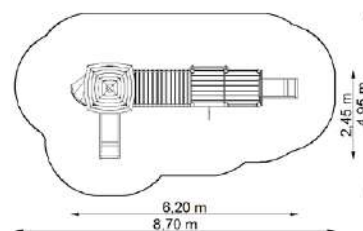

Wisus 6 GT-0206A

Dimensions

Estableix la dimensió	6,50 x 4,35 m
Dimensió de la zona de seguretat	9,80 x 7,15 m
Altura de caiguda lliure	1,95 m
Alçada del dispositiu	3,35 m

Wisus 6 GT-0206A / 1w / 616

Dimensions

Estableix la dimensió	4,75 x 2,90 m
Dimensió de la zona de seguretat	7,25 x 5,90 m
Altura de caiguda lliure	0,85 m
Alçada del dispositiu	3,10 m

Wisus 8 GT-0208E

Dimensions

Estableix la dimensió	3,45 x 2,45 m
Dimensió de la zona de seguretat	6,45 x 4,95 m
Altura de caiguda lliure	1,10 m
Alçada del dispositiu	3,35 m

Wisus 9 GT-0209E

Dimensions

Estableix la dimensió	6,20 x 2,45 m
Dimensió de la zona de seguretat	8,70 x 4,95 m
Altura de caiguda lliure	1,10 m
Alçada del dispositiu	3,35 m

Wisus 10 GT-0210E / 1w / 261

Dimensions

Estableix la dimensió	5,75 x 6,10 m
Dimensió de la zona de seguretat	8,75 x 8,60 m
Altura de caiguda lliure	1,95 m
Alçada del dispositiu	3,35 m

Wisus 11 GT-0211A

Dimensions

Estableix la dimensió	4,45 x 6,00 m
Dimensió de la zona de seguretat	7,75 x 8,50 m
Altura de caiguda lliure	1,95 m
Alçada del dispositiu	3,35 m