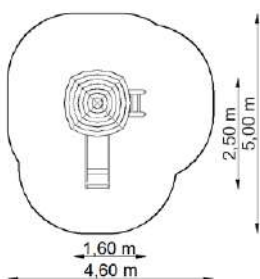

Rascal 5 GT-0105A / 1w / 253

Dimensions

Estableix la dimensió	3,75 x 4,20 m
Dimensió de la zona de seguretat	6,75 x 6,70 m
Altura de caiguda lliure	1,10 m
Alçada del dispositiu	23,35 m

Rascal 6 GT-0106A

Dimensions

Estableix la dimensió	5,45 x 5,65 m
Dimensió de la zona de seguretat	8,75 x 8,45 m
Altura de caiguda lliure	1,95 m
Alçada del dispositiu	3,35 m

Rascal 7 GT-0107A

Dimensions

Estableix la dimensió	3,45 x 4,30 m
Dimensió de la zona de seguretat	6,75 x 7,10 m
Altura de caiguda lliure	1,95 m
Alçada del dispositiu	3,35 m

Rascal 8 GT-0108A

Dimensions

Estableix la dimensió	1,60 x 2,50 m
Dimensió de la zona de seguretat	4,60 x 5,00 m
Altura de caiguda lliure	1,10 m
Alçada del dispositiu	3,35 m

Rascal 8 GT-0108A 1w / 603

Dimensions

Estableix la dimensió	1,90 x 1,90 m
Dimensió de la zona de seguretat	4,90 x 4,90 m
Altura de caiguda lliure	0,30 m
Alçada del dispositiu	2,80 m

Rascal 10 GT-0110A

Dimensions

Estableix la dimensió	4,40 x 3,20 m
Dimensió de la zona de seguretat	7,40 x 5,70 m
Altura de caiguda lliure	1,95 m
Alçada del dispositiu	3,35 m