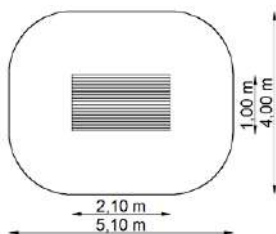

Carretó B. GT-4003

Dimensions

Estableix la dimensió	2,10 x 1,00 m
Dimensió de la zona de seguretat	5,10 x 4,00 m
Altura de caiguda lliure	≤ 0,60 m
Alçada del dispositiu	1,95 m