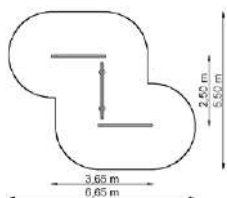

Eslàlom GT-0036

Dimensions

Estableix la dimensió	1,85 x 1,80 m
Dimensió de la zona de seguretat	4,85 x 4,80 m
Altura de caiguda lliure	1,00 m
Alçada del dispositiu	1,00 m

Faixa d'equilibri amb una feixa a les molles GT-0078

Dimensions

Estableix la dimensió	3,65 x 2,50 m
Dimensió de la zona de seguretat	6,65 x 5,50 m
Altura de caiguda lliure	0,40 m
Alçada del dispositiu	0,40 m

Faixa simple GT-0079

Dimensions

Estableix la dimensió	3,00 x 0,10 m
Dimensió de la zona de seguretat	6,00 x 3,10 m
Altura de caiguda lliure	0,40 m
Alçada del dispositiu	0,40 m