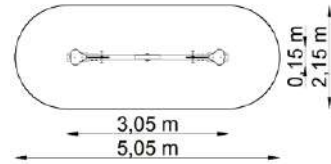

Hipki GT-1702

Dimensions

Estableix la dimensió	3,05 x 0,15 m
Dimensió de la zona de seguretat	5,05 x 2,15 m
Altura de caiguda lliure	≤ 1,00 m
Alçada del dispositiu	1,00 m