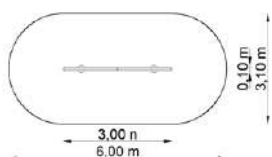

Biga única d'equilibri sobre molles GT-0080

Dimensions

Estableix la dimensió	3,00 x 0,10 m
Dimensió de la zona de seguretat	6,00 x 3,10 m
Altura de caiguda lliure	0,40 m
Alçada del dispositiu	0,40 m