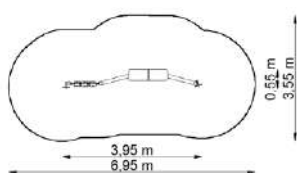

Estableix la dimensió	1,00 x 0,15 m
Dimensió de la zona de seguretat	4,00 x 3,15 m
Altura de caiguda lliure	-
Alçada del dispositiu	1,70 m

Tic Tac Toe GT-0046/28

Dimensions

Estableix la dimensió	1,00 x 1,00 m
Dimensió de la zona de seguretat	4,00 x 4,00 m
Altura de caiguda lliure	-
Alçada del dispositiu	1,20 m

Tic Tac Toe GT-0046/31

Dimensions

Estableix la dimensió	3,95 x 0,55 m
Dimensió de la zona de seguretat	6,95 x 3,55 m
Altura de caiguda lliure	-
Alçada del dispositiu	2,25 m

Botiga GT-0067

Dimensions

Estableix la dimensió	1,45 x 0,30 m
Dimensió de la zona de seguretat	4,05 x 3,20 m
Altura de caiguda lliure	-
Alçada del dispositiu	1,85 m