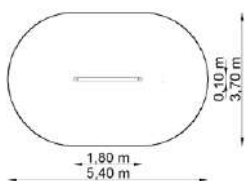

Estableix la dimensió	1,90 x 1,90 m
Dimensió de la zona de seguretat	5,70 x 5,70 m
Alçada de caiguda lliure	2,05 m
Alçada del dispositiu	2,50 m

Entrellaç de fusta GT-0012

Dimensions

Estableix la dimensió	1,80 x 0,10 m
Dimensió de la zona de seguretat	5,40 x 3,70 m
Alçada de caiguda lliure	1,95 m
Alçada del dispositiu	1,95 m

Intercanvi de cordes GT-0013

Dimensions

Estableix la dimensió	1,80 x 0,10 m
Dimensió de la zona de seguretat	5,40 x 3,70 m
Altura de caiguda lliure	1,95 m
Alçada del dispositiu	1,95 m

Aranya entrellaçada GT-0015

Dimensions

Estableix la dimensió	1,80 x 0,10 m
Dimensió de la zona de seguretat	5,40 x 3,70 m
Altura de caiguda lliure	1,95 m
Alçada del dispositiu	1,95 m

S'entrellaça amb el seient GT-0016

Dimensions

Estableix la dimensió	3,10 x 1,95 m
Dimensió de la zona de seguretat	6,40 x 4,95 m
Altura de caiguda lliure	1,95 m
Alçada del dispositiu	1,95 m