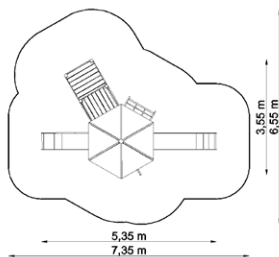

Torre vella 1 SB-0100 / b / 42

Dimensions

Estableix la dimensió	5,35 x 3,55 m
Dimensió de la zona de seguretat	7,35 x 6,55 m
Altura de caiguda lliure	1,65 m
Alçada del dispositiu	4,10 m