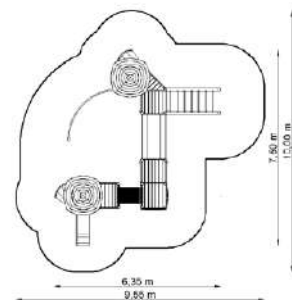

Wisus 13 GT-0213B / bw / 163

Dimensions

Estableix la dimensió	5,90 x 7,95 m
Dimensió de la zona de seguretat	9,50 x 11,25 m
Altura de caiguda lliure	1,95 m
Alçada del dispositiu	2,00 m

Wisus 14 GT-0214A

Dimensions

Estableix la dimensió	7,35 x 5,25 m
Dimensió de la zona de seguretat	10,35 x 7,75 m
Altura de caiguda lliure	1,95 m
Alçada del dispositiu	3,35 m

Conjunts

Nicponie

Reprobar GT-0300C

Dimensions

Estableix la dimensió	6,35 x 7,50 m
Dimensió de la zona de seguretat	9,55 x 10,00 m
Altura de caiguda lliure	1,95 m
Alçada del dispositiu	3,35 m

Desagradable 1 GT-0301C

Dimensions

Estableix la dimensió	6,90 x 7,45 m
Dimensió de la zona de seguretat	9,90 x 9,95 m
Altura de caiguda lliure	1,95 m
Alçada del dispositiu	3,35 m

Desagradable 2 GT-0302A

Dimensions

Estableix la dimensió	5,65 x 6,95 m
Dimensió de la zona de seguretat	8,15 x 9,95 m
Altura de caiguda lliure	1,10 m
Alçada del dispositiu	3,35 m

Nicpoñ 3 en disseny "L" GT-0303E / L

Dimensions

Estableix la dimensió	5,75 x 6,95 m
Dimensió de la zona de seguretat	8,25 x 9,45 m
Altura de caiguda lliure	1,95 m
Alçada del dispositiu	3,35 m