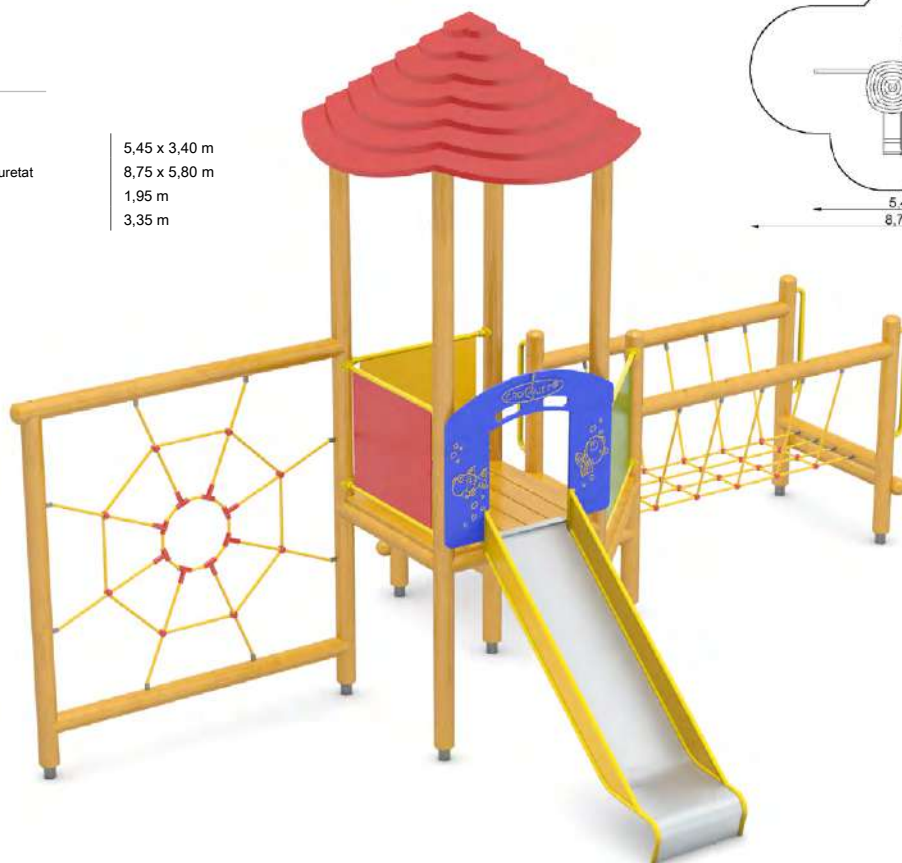

Dimensions

Estableix la dimensió	5,10 x 6,00 m
Dimensió de la zona de seguretat	8,10 x 8,80 m
Altura de caiguda lliure	1,95 m
Alçada del dispositiu	3,35 m

Wisus 5 GT-0205A

Dimensions

Estableix la dimensió	5,45 x 3,40 m
Dimensió de la zona de seguretat	8,75 x 5,80 m
Altura de caiguda lliure	1,95 m
Alçada del dispositiu	3,35 m

Wisus 6 GT-0206A

Dimensions

Estableix la dimensió	6,50 x 4,35 m
Dimensió de la zona de seguretat	9,80 x 7,15 m
Altura de caiguda lliure	1,95 m
Alçada del dispositiu	3,35 m

Wisus 6 GT-0206A / 1w / 616

Dimensions