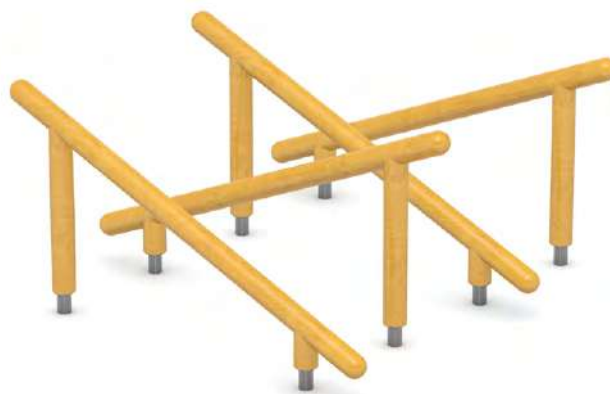

Estableix la dimensió	1,50 x 0,40 m
Dimensió de la zona de seguretat	4,50 x 3,40 m
Alçada de caiguda lliure	0,40 m
Alçada del dispositiu	0,40 m

amunt i avall GT-0035

Dimensions

Estableix la dimensió	3,20 x 2,00 m
Dimensió de la zona de seguretat	6,20 x 5,00 m
Alçada de caiguda lliure	0,60 m
Alçada del dispositiu	0,60 m

Eslàlom GT-0036

Dimensions

Estableix la dimensió	1,85 x 1,80 m
Dimensió de la zona de seguretat	4,85 x 4,80 m
Altura de caiguda lliure	1,00 m
Alçada del dispositiu	1,00 m

Faixa d'equilibri amb una feixa a les molles GT-0078