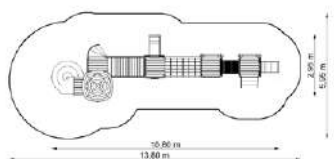

Estableix la dimensió	5,65 x 6,95 m
Dimensió de la zona de seguretat	8,15 x 9,95 m
Altura de caiguda lliure	1,10 m
Alçada del dispositiu	3,35 m

Nicpoñ 3 en disseny "L" GT-0303E / L

Dimensions

Estableix la dimensió	5,75 x 6,95 m
Dimensió de la zona de seguretat	8,25 x 9,45 m
Altura de caiguda lliure	1,95 m
Alçada del dispositiu	3,35 m

Dimensions

Estableix la dimensió	3,95 x 3,90 m
Dimensió de la zona de seguretat	6,95 x 6,40 m
Altura de caiguda lliure	0,55 m
Alçada del dispositiu	2,95 m

Desagradable 4 GT-0304A / 1w / 497

Dimensions

Estableix la dimensió	5,60 x 2,15 m
Dimensió de la zona de seguretat	8,10 x 5,15 m
Altura de caiguda lliure	0,55 m
Alçada del dispositiu	2,80 m

Desagradable 5 GT-0305A

Dimensions

Estableix la dimensió	4,65 x 4,50 m
Dimensió de la zona de seguretat	7,65 x 7,00 m
Altura de caiguda lliure	1,10 m
Alçada del dispositiu	3,35 m

Desagradable 6 GT-0306A

Dimensions

Estableix la dimensió	7,40 x 3,35 m
Dimensió de la zona de seguretat	10,40 x 5,95 m
Altura de caiguda lliure	1,95 m
Alçada del dispositiu	3,35 m

Desagradable 6 GT-0306A / 1w / 498

Dimensions

Estableix la dimensió	10,80 x 2,95 m
Dimensió de la zona de seguretat	13,80 x 5,95 m
Altura de caiguda lliure	1,65 m
Alçada del dispositiu	3,90 m