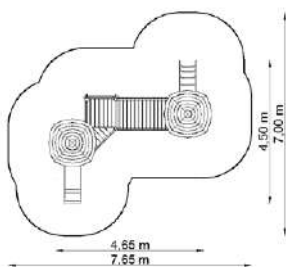

Estableix la dimensió	5,65 x 6,95 m
Dimensió de la zona de seguretat	8,15 x 9,95 m
Altura de caiguda lliure	1,10 m
Alçada del dispositiu	3,35 m

Nicpoñ 3 en disseny "L" GT-0303E / L

Dimensions

Estableix la dimensió	5,75 x 6,95 m
Dimensió de la zona de seguretat	8,25 x 9,45 m
Altura de caiguda lliure	1,95 m
Alçada del dispositiu	3,35 m

Desagradable 4 GT-0304A

Dimensions

Estableix la dimensió	5,00 x 2,40 m
Dimensió de la zona de seguretat	7,50 x 5,70 m
Altura de caiguda lliure	1,95 m
Alçada del dispositiu	3,35 m

Desagradable 4 GT-0304A / 1w / 580

Dimensions

Estableix la dimensió	3,95 x 3,90 m
Dimensió de la zona de seguretat	6,95 x 6,40 m
Altura de caiguda lliure	0,55 m
Alçada del dispositiu	2,95 m

Desagradable 4 GT-0304A / 1w / 497

Dimensions

Estableix la dimensió	5,60 x 2,15 m
Dimensió de la zona de seguretat	8,10 x 5,15 m
Altura de caiguda lliure	0,55 m
Alçada del dispositiu	2,80 m

Desagradable 5 GT-0305A

Dimensions

Estableix la dimensió	4,65 x 4,50 m
Dimensió de la zona de seguretat	7,65 x 7,00 m
Altura de caiguda lliure	1,10 m
Alçada del dispositiu	3,35 m

Desagradable 6 GT-0306A

Dimensions