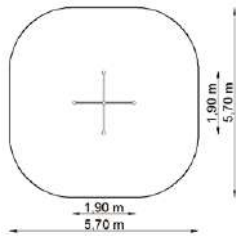

Gzdyl G.

Dimensions

Estableix la dimensió	3,00 x 3,50 m
Dimensió de la zona de seguretat	7,05 x 7,05 m
Altura de caiguda lliure	1,95 m
Alçada del dispositiu	2,00 m

Gzdyl 1

Dimensions

Estableix la dimensió	1,90 x 1,70 m
Dimensió de la zona de seguretat	5,50 x 5,50 m
Altura de caiguda lliure	1,95 m
Alçada del dispositiu	2,00 m

Gzdyl 2 GT-0702

Dimensions

Estableix la dimensió	3,75 x 1,90 m
Dimensió de la zona de seguretat	7,35 x 5,50 m
Altura de caiguda lliure	1,95 m
Alçada del dispositiu	2,00 m

Gždyl 3 GT-0703

Dimensions

Estableix la dimensió	3,00 x 3,50 m
Dimensió de la zona de seguretat	7,05 x 7,05 m
Alçada de caiguda lliure	1,95 m
Alçada del dispositiu	2,00 m

Aranya fix GT-0037

Dimensions

Estableix la dimensió	1,90 x 1,90 m
Dimensió de la zona de seguretat	5,70 x 5,70 m
Alçada de caiguda lliure	2,05 m
Alçada del dispositiu	2,50 m

Fèlix aranya GT-0038

Dimensions