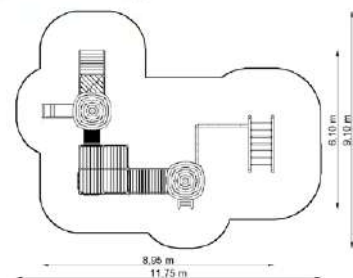

Dimensions

Estableix la dimensió	7,60 x 4,60 m
Dimensió de la zona de seguretat	11,00 x 7,40 m
Altura de caiguda lliure	1,10 m
Alçada del dispositiu	3,35 m

Rogue en arranjament "L" GT-0400E / 1 / L

Dimensions

Estableix la dimensió	4,65 x 5,55 m
Dimensió de la zona de seguretat	7,65 x 7,95 m
Altura de caiguda lliure	1,10 m
Alçada del dispositiu	3,35 m

Rogue 1 GT-0401C

Dimensions

Estableix la dimensió	4,95 x 6,00 m
Dimensió de la zona de seguretat	7,95 x 8,50 m
Altura de caiguda lliure	1,10 m
Alçada del dispositiu	3,35 m

Rogue 2 GT-0402A

Dimensions

Estableix la dimensió	4,65 x 5,20 m
Dimensió de la zona de seguretat	7,65 x 7,70 m
Altura de caiguda lliure	1,10 m
Alçada del dispositiu	3,35 m

Rogue 3 GT-0403A

Dimensions

Estableix la dimensió	8,95 x 6,10 m
Dimensió de la zona de seguretat	11,75 x 9,10 m
Altura de caiguda lliure	1,95 m
Alçada del dispositiu	3,35 m

Conjunts

Ancimons

Ancimó 1 GT-0501A

Dimensions

Estableix la dimensió	8,20 x 7,15 m
Dimensió de la zona de seguretat	11,20 x 9,95 m
Altura de caiguda lliure	1,95 m
Alçada del dispositiu	3,35 m

Ancimó 2 GT-0502E