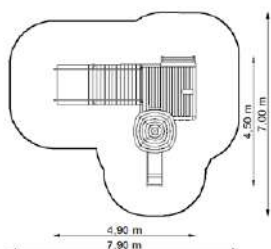

Bak 3 GT-0603

Dimensions

Estableix la dimensió	4,20 x 2,90 m
Dimensió de la zona de seguretat	7,50 x 6,20 m
Altura de caiguda lliure	1,95 m
Alçada del dispositiu	2,10 m

Bàk 4 GT-0604

Dimensions

Estableix la dimensió	3,60 x 1,20 m
Dimensió de la zona de seguretat	7,20 x 4,90 m
Altura de caiguda lliure	1,95 m
Alçada del dispositiu	2,00 m

Bàk 5 GT-0605

Dimensions

Estableix la dimensió	6,50 x 2,95 m
Dimensió de la zona de seguretat	9,50 x 6,35 m
Altura de caiguda lliure	1,95 m
Alçada del dispositiu	2,10 m

Bàq 6 GT-0606

Dimensions

Estableix la dimensió	4,35 x 4,35 m
Dimensió de la zona de seguretat	7,95 x 7,95 m
Altura de caiguda lliure	1,95 m
Alçada del dispositiu	1,95 m

Bàq 7 GT-0607

Dimensions

Estableix la dimensió	7,00 x 3,10 m
Dimensió de la zona de seguretat	8,50 x 8,00 m
Altura de caiguda lliure	1,95 m
Alçada del dispositiu	2,40 m

Conjunts

integrador

Rascal 3 GT-0103A / 2

Dimensions

Estableix la dimensió	4,90 x 4,50 m
Dimensió de la zona de seguretat	7,90 x 7,00 m
Alçada de caiguda lliure	1,10 m
Alçada del dispositiu	3,35 m

Ancimó 5 GT-0505A / 2 / ZI / 15

Dimensions

Estableix la dimensió	8,60 x 8,15 m
Dimensió de la zona de seguretat	11,55 x 11,55 m
Alçada de caiguda lliure	1,10 m
Alçada del dispositiu	3,35 m