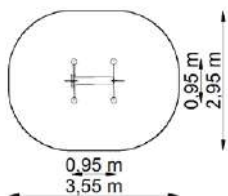

El cavall de Galopek KG-0001

Dimensions

Estableix la dimensió	0,95 x 0,95 m
Dimensió de la zona de seguretat	3,55 x 2,95 m
Altura de caiguda lliure	0,50 m
Alçada del dispositiu	1,05 m