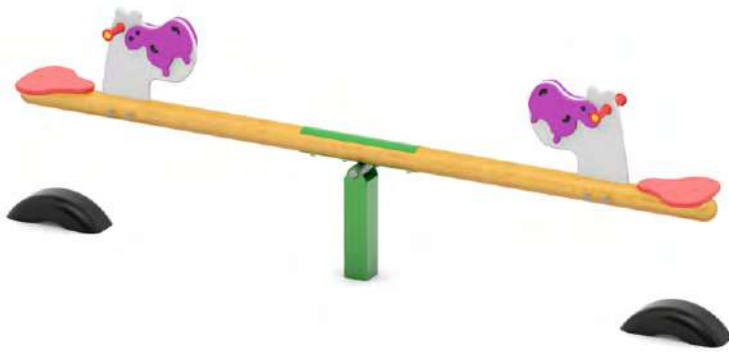

Estableix la dimensió	3,05 x 0,15 m
Dimensió de la zona de seguretat	5,05 x 2,15 m
Altura de caiguda lliure	≤ 1,00 m
Alçada del dispositiu	1,00 m

Tigres GT-1701

Dimensions

Estableix la dimensió	3,05 x 0,15 m
Dimensió de la zona de seguretat	5,05 x 2,15 m
Altura de caiguda lliure	≤ 1,00 m
Alçada del dispositiu	1,00 m

Hipki GT-1702

Dimensions

Estableix la dimensió	3,05 x 0,15 m
Dimensió de la zona de seguretat	5,05 x 2,15 m
Altura de caiguda lliure	≤ 1,00 m
Alçada del dispositiu	1,00 m

Girafes GT-1703

Dimensions

Estableix la dimensió	3,05 x 0,15 m
Dimensió de la zona de seguretat	5,05 x 2,15 m
Altura de caiguda lliure	≤ 1,00 m
Alçada del dispositiu	1,00 m