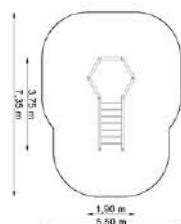

Gzdyl G.

Dimensions

Estableix la dimensió	3,00 x 3,50 m
Dimensió de la zona de seguretat	7,05 x 7,05 m
Altura de caiguda lliure	1,95 m
Alçada del dispositiu	2,00 m

Gzdyl 1

Dimensions

Estableix la dimensió	1,90 x 1,70 m
Dimensió de la zona de seguretat	5,50 x 5,50 m
Altura de caiguda lliure	1,95 m
Alçada del dispositiu	2,00 m

Gzdyl 2 GT-0702

Dimensions

Estableix la dimensió	3,75 x 1,90 m
Dimensió de la zona de seguretat	7,35 x 5,50 m
Altura de caiguda lliure	1,95 m
Alçada del dispositiu	2,00 m

Gždyl 3 GT-0703

Dimensions

Estableix la dimensió	3,00 x 3,50 m
Dimensió de la zona de seguretat	7,05 x 7,05 m
Alçada de caiguda lliure	1,95 m
Alçada del dispositiu	2,00 m