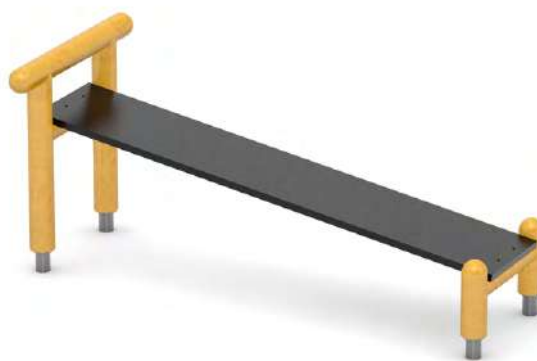

Banc de gimnàstica GT-0042

Dimensions

Estableix la dimensió	2,00 x 0,90 m
Dimensió de la zona de seguretat	5,00 x 3,90 m
Alçada de caiguda lliure	0,90 m
Alçada del dispositiu	0,90 m