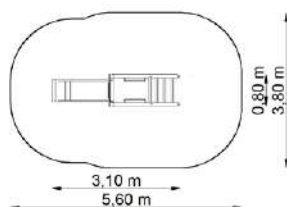

Elefant 8 SK-0208

Dimensions

Estableix la dimensió	4,65 x 5,15 m
Dimensió de la zona de seguretat	7,65 x 7,65 m
Altura de caiguda lliure	1,00 m
Alçada del dispositiu	1,80 m

Elefant 9 SK-0209

Dimensions

Estableix la dimensió	8,40 x 6,55 m
Dimensió de la zona de seguretat	11,70 x 8,55 m
Altura de caiguda lliure	1,65 m
Alçada del dispositiu	2,95 m

Conjunts

Patilles

Dipòsit GT-0600

Dimensions

Estableix la dimensió	7,30 x 3,40 m
Dimensió de la zona de seguretat	10,60 x 6,70 m
Altura de caiguda lliure	1,95 m
Alçada del dispositiu	2,40 m

Bàsc 1 GT-0601

Dimensions

Estableix la dimensió	3,60 x 3,10 m
Dimensió de la zona de seguretat	6,60 x 5,60 m
Altura de caiguda lliure	1,95 m
Alçada del dispositiu	2,40 m

Bak 2 GT-0602

Dimensions

Estableix la dimensió	3,10 x 0,80 m
Dimensió de la zona de seguretat	5,60 x 3,80 m
Altura de caiguda lliure	1,10 m
Alçada del dispositiu	2,40 m

Bak 3 GT-0603

Dimensions

Estableix la dimensió	4,20 x 2,90 m
Dimensió de la zona de seguretat	7,50 x 6,20 m
Altura de caiguda lliure	1,95 m
Alçada del dispositiu	2,10 m

Bàk 4 GT-0604

Dimensions

Estableix la dimensió	3,60 x 1,20 m
Dimensió de la zona de seguretat	7,20 x 4,90 m
Altura de caiguda lliure	1,95 m
Alçada del dispositiu	2,00 m