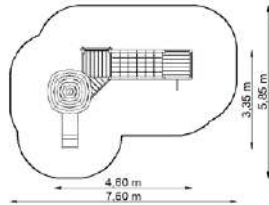

Wisus 9 GT-0209E

Dimensions

Estableix la dimensió	6,20 x 2,45 m
Dimensió de la zona de seguretat	8,70 x 4,95 m
Altura de caiguda lliure	1,10 m
Alçada del dispositiu	3,35 m

Wisus 10 GT-0210E / 1w / 261

Dimensions

Estableix la dimensió	5,75 x 6,10 m
Dimensió de la zona de seguretat	8,75 x 8,60 m
Altura de caiguda lliure	1,95 m
Alçada del dispositiu	3,35 m

Wisus 11 GT-0211A

Dimensions

Estableix la dimensió	4,45 x 6,00 m
Dimensió de la zona de seguretat	7,75 x 8,50 m
Altura de caiguda lliure	1,95 m
Alçada del dispositiu	3,35 m

Wisus 12 GT-0212A

Dimensions

Estableix la dimensió	4,60 x 3,35 m
Dimensió de la zona de seguretat	7,60 x 5,85 m
Altura de caiguda lliure	1,10 m
Alçada del dispositiu	3,35 m

Wisus 12 GT-0212A / 1w / 328

Dimensions

Estableix la dimensió	6,65 x 3,50 m
Dimensió de la zona de seguretat	9,15 x 6,00 m
Altura de caiguda lliure	1,65 m
Alçada del dispositiu	3,90 m

Wisus 13 GT-0213A

Dimensions

Estableix la dimensió	4,30 x 5,25 m
Dimensió de la zona de seguretat	7,30 x 7,75 m
Altura de caiguda lliure	1,95 m
Alçada del dispositiu	3,35 m