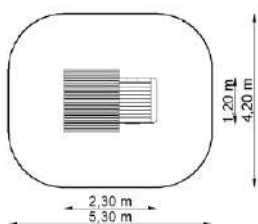

Estableix la dimensió	8,95 x 2,55 m
Dimensió de la zona de seguretat	11,45 x 5,55 m
Altura de caiguda lliure	1,65 m
Alçada del dispositiu	4,65 m

El petit vaixell GT-4011

Dimensions

Estableix la dimensió	4,00 x 1,30 m
Dimensió de la zona de seguretat	6,50 x 4,30 m
Altura de caiguda lliure	0,85 m
Alçada del dispositiu	2,6 m

Vaixell GT-4012

Dimensions

Estableix la dimensió	6,65 x 3,80 m
Dimensió de la zona de seguretat	9,15 x 6,80 m
Altura de caiguda lliure	1,10 m
Alçada del dispositiu	3,15 m

Vaixell GT-4012/3

Dimensions

Estableix la dimensió	11,15 x 6,20 m
Dimensió de la zona de seguretat	13,65 x 9,50 m
Altura de caiguda lliure	1,80 m
Alçada del dispositiu	6,00 m

Casa rural 1 GT-0919

Dimensions

Estableix la dimensió	1,20 x 1,20 m
Dimensió de la zona de seguretat	4,20 x 4,20 m
Altura de caiguda lliure	-
Alçada del dispositiu	1,95 m

Casa rural 2 GT-0920

Dimensions

Estableix la dimensió	2,30 x 1,20 m
Dimensió de la zona de seguretat	5,30 x 4,20 m
Altura de caiguda lliure	-
Alçada del dispositiu	1,95 m