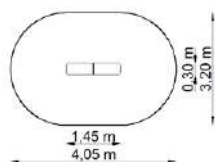

Estableix la dimensió	1,00 x 0,15 m
Dimensió de la zona de seguretat	4,00 x 3,15 m
Altura de caiguda lliure	-
Alçada del dispositiu	1,70 m

Tic Tac Toe GT-0046/28

Dimensions

Estableix la dimensió	1,00 x 1,00 m
Dimensió de la zona de seguretat	4,00 x 4,00 m
Altura de caiguda lliure	-
Alçada del dispositiu	1,20 m

Tic Tac Toe GT-0046/31

Dimensions

Estableix la dimensió	3,95 x 0,55 m
Dimensió de la zona de seguretat	6,95 x 3,55 m
Altura de caiguda lliure	-
Alçada del dispositiu	2,25 m

Botiga GT-0067

Dimensions

Estableix la dimensió	1,45 x 0,30 m
Dimensió de la zona de seguretat	4,05 x 3,20 m
Altura de caiguda lliure	-
Alçada del dispositiu	1,85 m