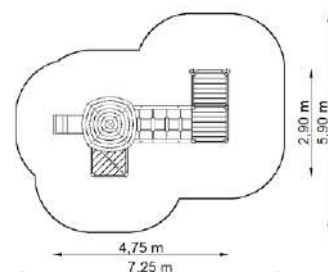

Dimensions

Estableix la dimensió	5,10 x 6,00 m
Dimensió de la zona de seguretat	8,10 x 8,80 m
Altura de caiguda lliure	1,95 m
Alçada del dispositiu	3,35 m

Wisus 5 GT-0205A

Dimensions

Estableix la dimensió	5,45 x 3,40 m
Dimensió de la zona de seguretat	8,75 x 5,80 m
Altura de caiguda lliure	1,95 m
Alçada del dispositiu	3,35 m

Wisus 6 GT-0206A

Dimensions

Estableix la dimensió	6,50 x 4,35 m
Dimensió de la zona de seguretat	9,80 x 7,15 m
Altura de caiguda lliure	1,95 m
Alçada del dispositiu	3,35 m

Wisus 6 GT-0206A / 1w / 616

Dimensions

Estableix la dimensió	4,75 x 2,90 m
Dimensió de la zona de seguretat	7,25 x 5,90 m
Altura de caiguda lliure	0,85 m
Alçada del dispositiu	3,10 m

Wisus 8 GT-0208E

Dimensions

Estableix la dimensió	3,45 x 2,45 m
Dimensió de la zona de seguretat	6,45 x 4,95 m
Altura de caiguda lliure	1,10 m
Alçada del dispositiu	3,35 m