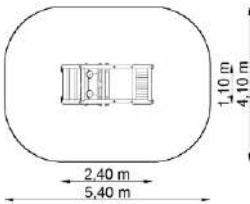

Dimensions

Estableix la dimensió	2,10 x 1,00 m
Dimensió de la zona de seguretat	5,10 x 4,00 m
Altura de caiguda lliure	≤ 0,60 m
Alçada del dispositiu	1,50 m

Carretó amb tobogan GT-4005

Dimensions

Estableix la dimensió	2,10 x 2,10 m
Dimensió de la zona de seguretat	5,10 x 4,60 m
Altura de caiguda lliure	0,55 m
Alçada del dispositiu	1,50 m

Banya de cotxe GT-0069

Dimensions

Estableix la dimensió	2,55 x 1,10 m
Dimensió de la zona de seguretat	5,55 x 4,10 m
Altura de caiguda lliure	≤ 0,60 m
Alçada del dispositiu	1,75 m

Autobús de cogombre SP-2015

Dimensions

Estableix la dimensió	2,40 x 1,10 m
Dimensió de la zona de seguretat	5,40 x 4,10 m
Altura de caiguda lliure	0,75 m
Alçada del dispositiu	2,10 m

Vaixell GT-4010

Dimensions

Estableix la dimensió	7,10 x 2,50 m
Dimensió de la zona de seguretat	9,60 x 5,50 m
Altura de caiguda lliure	1,10 m
Alçada del dispositiu	2,85 m