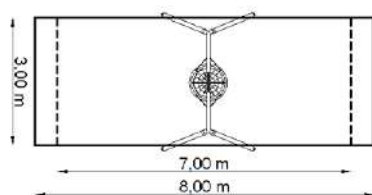

T-1805

estat 3,30 x 2,25 m
caure 8,00 x 3,00 m
1,35 m
2,35 m

GU-2009

Dimensions

Estableix la dimensió 3,30 x 2,25 m
Dimensió de la zona de seguretat 8,00 x 3,00 m
Altura de caiguda lliure 1,35 m
Alçada del dispositiu 2,35 m