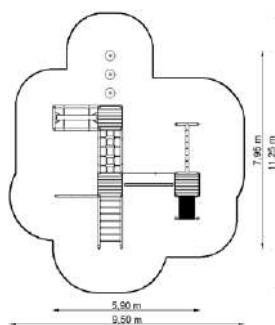

Wisus 12 GT-0212A

Dimensions

Estableix la dimensió	4,60 x 3,35 m
Dimensió de la zona de seguretat	7,60 x 5,85 m
Altura de caiguda lliure	1,10 m
Alçada del dispositiu	3,35 m

Wisus 12 GT-0212A / 1w / 328

Dimensions

Estableix la dimensió	6,65 x 3,50 m
Dimensió de la zona de seguretat	9,15 x 6,00 m
Altura de caiguda lliure	1,65 m
Alçada del dispositiu	3,90 m

Wisus 13 GT-0213A

Dimensions

Estableix la dimensió	4,30 x 5,25 m
Dimensió de la zona de seguretat	7,30 x 7,75 m
Altura de caiguda lliure	1,95 m
Alçada del dispositiu	3,35 m

Wisus 13 GT-0213B / bw / 163

Dimensions

Estableix la dimensió	5,90 x 7,95 m
Dimensió de la zona de seguretat	9,50 x 11,25 m
Altura de caiguda lliure	1,95 m
Alçada del dispositiu	2,00 m

Wisus 14 GT-0214A

Dimensions

Estableix la dimensió	7,35 x 5,25 m
Dimensió de la zona de seguretat	10,35 x 7,75 m
Altura de caiguda lliure	1,95 m
Alçada del dispositiu	3,35 m

Conjunts

Nicponie

Reprobar GT-0300C

Dimensions

Estableix la dimensió	6,35 x 7,50 m
Dimensió de la zona de seguretat	9,55 x 10,00 m
Altura de caiguda lliure	1,95 m
Alçada del dispositiu	3,35 m