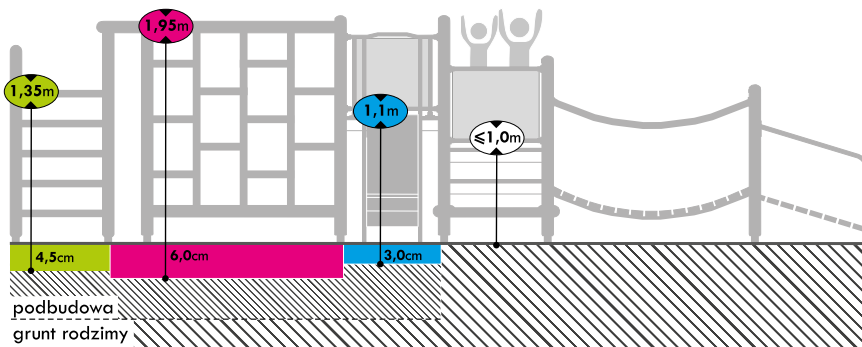

SUPERFÍCIE SEGURA

Un element necessari de l'equip de pati és una superfície segura que protegeix els usuaris de les desafortunades conseqüències d'una caiguda. Per tant, per satisfer les necessitats dels destinataris dels nostres productes i tenint en compte la seva seguretat, hem enriquit la nostra oferta amb diversos tipus de superfícies perilloses, eliminant les lesions causades per caigudes. Oferim parcs infantils instal·lats sobre gespa / terra, sorra, grava, escorça i aglomerat. La nostra oferta també inclou superfícies sintètiques segures, que s'utilitzen cada vegada més i, per tant, gaudeixen d'un gran interès entre els nostres clients.

Hi ha molts factors a tenir en compte a l'hora d'escollir la superfície adequada. El criteri obligatori és la determinació de l'alçada de caiguda lliure des d'un dispositiu de joc, d'acord amb la norma PN-EN 1177. Especifica els mètodes de prova i estableix el valor límit al qual les lesions greus es limiten al mínim durant una caiguda. També s'han de tenir en compte altres factors, sovint individuals per a cada parc infantil, com ara el pressupost o la facilitat de manteniment i ús, així com el valor estètic.

1. CLAU DE GOMA

GRUIXS DE SUPERFÍCIE DE GOMA EN FUNCIÓ DE L'ALÇADA DE LA CAIGUDA LLIURE (HIC)