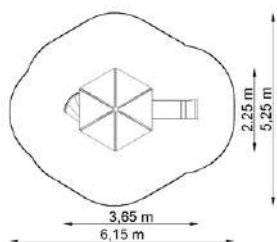

Dimensions

Estableix la dimensió	5,15 x 3,50 m
Dimensió de la zona de seguretat	8,15 x 6,00 m
Alçada de caiguda lliure	1,10 m
Alçada del dispositiu	3,50 m

Torre vella 2 SB-0200 / b / 46

Dimensions

Estableix la dimensió	10,35 x 5,25 m
Dimensió de la zona de seguretat	12,85 x 7,85 m
Alçada de caiguda lliure	1,10 m
Alçada del dispositiu	3,35 m

Torre vella 3 SB-0300

Dimensions

Estableix la dimensió	6,65 x 4,75 m
Dimensió de la zona de seguretat	9,35 x 7,65 m
Altura de caiguda lliure	1,65 m
Alçada del dispositiu	3,50 m

Torre vella 4 SB-0400

Dimensions

Estableix la dimensió	3,65 x 2,25 m
Dimensió de la zona de seguretat	6,15 x 5,25 m
Altura de caiguda lliure	1,10 m
Alçada del dispositiu	3,50 m

Torre vella 5 SB-0500

Dimensions

Estableix la dimensió	5,80 x 6,65 m
Dimensió de la zona de seguretat	8,80 x 9,55 m
Altura de caiguda lliure	1,10 m
Alçada del dispositiu	3,50 m