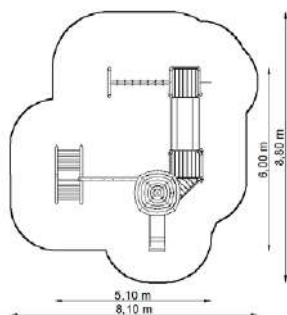

Estableix la dimensió	1,90 x 1,90 m
Dimensió de la zona de seguretat	4,90 x 4,90 m
Altura de caiguda lliure	0,30 m
Alçada del dispositiu	2,80 m

Rascal 10 GT-0110A

Dimensions

Estableix la dimensió	4,40 x 3,20 m
Dimensió de la zona de seguretat	7,40 x 5,70 m
Altura de caiguda lliure	1,95 m
Alçada del dispositiu	3,35 m

Conjunts

Savis

Scamp GT-0200E / 1

Dimensions

Estableix la dimensió	8,70 x 6,05 m
Dimensió de la zona de seguretat	12,00 x 8,75 m
Altura de caiguda lliure	1,95 m
Alçada del dispositiu	3,35 m

Wisus 2 GT-0202C

Dimensions

Estableix la dimensió	5,10 x 6,00 m
Dimensió de la zona de seguretat	8,10 x 8,80 m
Altura de caiguda lliure	1,95 m
Alçada del dispositiu	3,35 m

Wisus 5 GT-0205A

Dimensions

Estableix la dimensió	5,45 x 3,40 m
Dimensió de la zona de seguretat	8,75 x 5,80 m
Altura de caiguda lliure	1,95 m
Alçada del dispositiu	3,35 m

Wisus 6 GT-0206A

Dimensions

Estableix la dimensió	6,50 x 4,35 m
Dimensió de la zona de seguretat	9,80 x 7,15 m
Altura de caiguda lliure	1,95 m
Alçada del dispositiu	3,35 m

Wisus 6 GT-0206A / 1w / 616

Dimensions