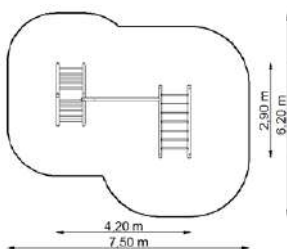

Conjunts

Patilles

Dipòsit GT-0600

Dimensions

Estableix la dimensió	7,30 x 3,40 m
Dimensió de la zona de seguretat	10,60 x 6,70 m
Altura de caiguda lliure	1,95 m
Alçada del dispositiu	2,40 m

Bàsc 1 GT-0601

Dimensions

Estableix la dimensió	3,60 x 3,10 m
Dimensió de la zona de seguretat	6,60 x 5,60 m
Altura de caiguda lliure	1,95 m
Alçada del dispositiu	2,40 m

Bak 2 GT-0602

Dimensions

Estableix la dimensió	3,10 x 0,80 m
Dimensió de la zona de seguretat	5,60 x 3,80 m
Altura de caiguda lliure	1,10 m
Alçada del dispositiu	2,40 m

Bak 3 GT-0603

Dimensions

Estableix la dimensió	4,20 x 2,90 m
Dimensió de la zona de seguretat	7,50 x 6,20 m
Altura de caiguda lliure	1,95 m
Alçada del dispositiu	2,10 m

Bàk 4 GT-0604

Dimensions

Estableix la dimensió	3,60 x 1,20 m
Dimensió de la zona de seguretat	7,20 x 4,90 m
Altura de caiguda lliure	1,95 m
Alçada del dispositiu	2,00 m