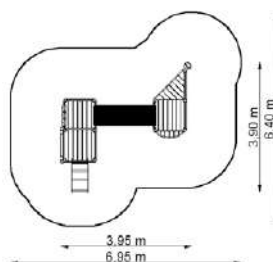

Estableix la dimensió	5,65 x 6,95 m
Dimensió de la zona de seguretat	8,15 x 9,95 m
Altura de caiguda lliure	1,10 m
Alçada del dispositiu	3,35 m

Nicpoñ 3 en disseny "L" GT-0303E / L

Dimensions

Estableix la dimensió	5,75 x 6,95 m
Dimensió de la zona de seguretat	8,25 x 9,45 m
Altura de caiguda lliure	1,95 m
Alçada del dispositiu	3,35 m

Desagradable 4 GT-0304A

Dimensions

Estableix la dimensió	5,00 x 2,40 m
Dimensió de la zona de seguretat	7,50 x 5,70 m
Altura de caiguda lliure	1,95 m
Alçada del dispositiu	3,35 m

Desagradable 4 GT-0304A / 1w / 580

Dimensions

Estableix la dimensió	3,95 x 3,90 m
Dimensió de la zona de seguretat	6,95 x 6,40 m
Altura de caiguda lliure	0,55 m
Alçada del dispositiu	2,95 m

Desagradable 4 GT-0304A / 1w / 497

Dimensions

Estableix la dimensió	5,60 x 2,15 m
Dimensió de la zona de seguretat	8,10 x 5,15 m
Altura de caiguda lliure	0,55 m
Alçada del dispositiu	2,80 m