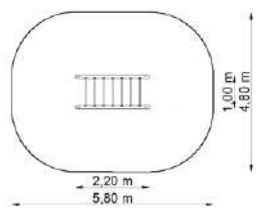

Dimensions

Estableix la dimensió	1,90 x 0,90 m
Dimensió de la zona de seguretat	4,90 x 3,90 m
Altura de caiguda lliure	1,35 m
Alçada del dispositiu	1,75 m

Escalera inclinada amb rocòdrom GT-0018/1

Dimensions

Estableix la dimensió	1,90 x 0,90 m
Dimensió de la zona de seguretat	4,90 x 3,90 m
Altura de caiguda lliure	1,35 m
Alçada del dispositiu	1,75 m

Escalera horitzontal GT-0019

Dimensions

Estableix la dimensió	2,20 x 1,00 m
Dimensió de la zona de seguretat	5,80 x 4,80 m
Altura de caiguda lliure	1,95 m
Alçada del dispositiu	2,10 m