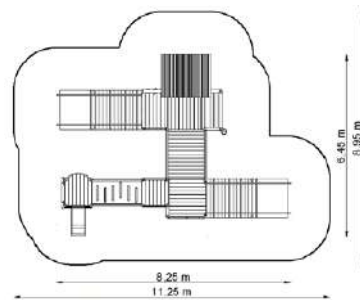

Dimensions

Estableix la dimensió	4,90 x 4,50 m
Dimensió de la zona de seguretat	7,90 x 7,00 m
Alçada de caiguda lliure	1,10 m
Alçada del dispositiu	3,35 m

Ancimó 5 GT-0505A / 2 / ZI / 15

Dimensions

Estableix la dimensió	8,60 x 8,15 m
Dimensió de la zona de seguretat	11,55 x 11,55 m
Alçada de caiguda lliure	1,10 m
Alçada del dispositiu	3,35 m

Ancimó 5 GT-0505A / 2 / ZI / 18

Dimensions

Estableix la dimensió	8,25 x 6,45 m
Dimensió de la zona de seguretat	11,25 x 8,95 m
Altura de caiguda lliure	0,85 m
Alçada del dispositiu	2,30 m

Ancimó 6 GT-0506A_2_ZI_13

Dimensions

Estableix la dimensió	5,40 x 5,80 m
Dimensió de la zona de seguretat	8,40 x 8,80 m
Altura de caiguda lliure	0,30 m
Alçada del dispositiu	1,20 m

Piràmides de possibilitats

Piràmide PM-8101

Dimensions