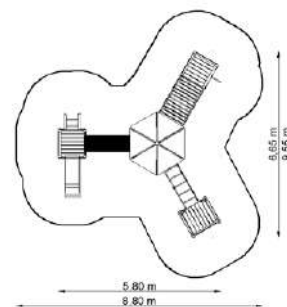

Torre vella 3 SB-0300

Dimensions

Estableix la dimensió	6,65 x 4,75 m
Dimensió de la zona de seguretat	9,35 x 7,65 m
Altura de caiguda lliure	1,65 m
Alçada del dispositiu	3,50 m

Torre vella 4 SB-0400

Dimensions

Estableix la dimensió	3,65 x 2,25 m
Dimensió de la zona de seguretat	6,15 x 5,25 m
Altura de caiguda lliure	1,10 m
Alçada del dispositiu	3,50 m

Torre vella 5 SB-0500

Dimensions

Estableix la dimensió	5,80 x 6,65 m
Dimensió de la zona de seguretat	8,80 x 9,55 m
Altura de caiguda lliure	1,10 m
Alçada del dispositiu	3,50 m