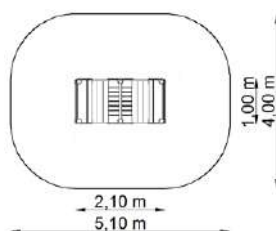

Estableix la dimensió	2,10 x 1,20 m
Dimensió de la zona de seguretat	5,10 x 4,20 m
Altura de caiguda lliure	≤ 0,60 m
Alçada del dispositiu	1,95 m

Carretó A. GT-4002

Dimensions

Estableix la dimensió	2,10 x 1,00 m
Dimensió de la zona de seguretat	5,10 x 4,00 m
Altura de caiguda lliure	≤ 0,60 m
Alçada del dispositiu	1,85 m

Carretó B. GT-4003

Dimensions

Estableix la dimensió	2,10 x 1,00 m
Dimensió de la zona de seguretat	5,10 x 4,00 m
Altura de caiguda lliure	≤ 0,60 m
Alçada del dispositiu	1,95 m

Un vagó sense sostre GT-4003/1

Dimensions

Estableix la dimensió	2,10 x 1,00 m
Dimensió de la zona de seguretat	5,10 x 4,00 m
Altura de caiguda lliure	≤ 0,60 m
Alçada del dispositiu	1,50 m

Carretó amb tobogan GT-4005

Dimensions

Estableix la dimensió	2,10 x 2,10 m
Dimensió de la zona de seguretat	5,10 x 4,60 m
Altura de caiguda lliure	0,55 m
Alçada del dispositiu	1,50 m