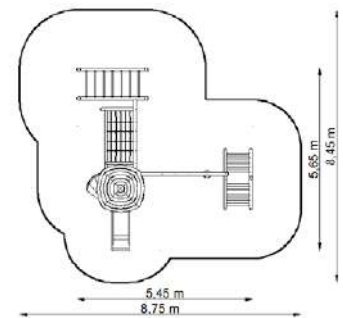

Estableix la dimensió	2,80 x 1,90 m
Dimensió de la zona de seguretat	5,80 x 4,90 m
Altura de caiguda lliure	0,80 m
Alçada del dispositiu	2,80 m

Rascal 5 GT-0105A

Dimensions

Estableix la dimensió	2,80 x 2,40 m
Dimensió de la zona de seguretat	5,80 x 4,90 m
Altura de caiguda lliure	1,10 m
Alçada del dispositiu	3,35 m

Rascal 5 GT-0105A / 1w / 253

Dimensions

Estableix la dimensió	3,75 x 4,20 m
Dimensió de la zona de seguretat	6,75 x 6,70 m
Altura de caiguda lliure	1,10 m
Alçada del dispositiu	23,35 m

Rascal 6 GT-0106A

Dimensions

Estableix la dimensió	5,45 x 5,65 m
Dimensió de la zona de seguretat	8,75 x 8,45 m
Altura de caiguda lliure	1,95 m
Alçada del dispositiu	3,35 m

Rascal 7 GT-0107A

Dimensions

Estableix la dimensió	3,45 x 4,30 m
Dimensió de la zona de seguretat	6,75 x 7,10 m
Altura de caiguda lliure	1,95 m
Alçada del dispositiu	3,35 m