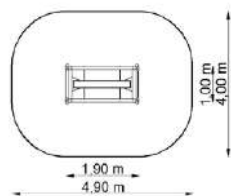

Dimensions

Estableix la dimensió	1,80 x 0,10 m
Dimensió de la zona de seguretat	5,40 x 3,70 m
Altura de caiguda lliure	1,95 m
Alçada del dispositiu	1,95 m

S'entrellaça amb el seient GT-0016

Dimensions

Estableix la dimensió	3,10 x 1,95 m
Dimensió de la zona de seguretat	6,40 x 4,95 m
Altura de caiguda lliure	1,95 m
Alçada del dispositiu	1,95 m

Estableix la dimensió	1,90 x 0,90 m
Dimensió de la zona de seguretat	4,90 x 3,90 m
Altura de caiguda lliure	1,35 m
Alçada del dispositiu	1,75 m

Escalera horitzontal GT-0019

Dimensions

Estableix la dimensió	2,20 x 1,00 m
Dimensió de la zona de seguretat	5,80 x 4,80 m
Altura de caiguda lliure	1,95 m
Alçada del dispositiu	2,10 m

Biga amb nanses GT-0020

Dimensions

Estableix la dimensió	2,10 x 1,00 m
Dimensió de la zona de seguretat	5,70 x 4,60 m
Altura de caiguda lliure	1,95 m
Alçada del dispositiu	2,10 m

Plataforma amb biga GT-0021

Dimensions

Estableix la dimensió	1,90 x 1,00 m
Dimensió de la zona de seguretat	4,90 x 4,00 m
Altura de caiguda lliure	0,55 m
Alçada del dispositiu	1,40 m

Plataforma amb biga 2 GT-0021/1

Dimensions

Estableix la dimensió	3,80 x 1,00 m
Dimensió de la zona de seguretat	6,80 x 4,00 m
Altura de caiguda lliure	0,55 m
Alçada del dispositiu	1,40 m