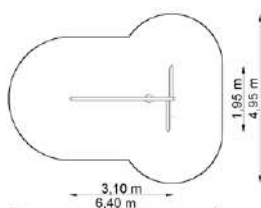

Dimensions

Estableix la dimensió	1,80 x 0,10 m
Dimensió de la zona de seguretat	5,40 x 3,70 m
Altura de caiguda lliure	1,95 m
Alçada del dispositiu	1,95 m

S'entrellaça amb el seient GT-0016

Dimensions

Estableix la dimensió	3,10 x 1,95 m
Dimensió de la zona de seguretat	6,40 x 4,95 m
Altura de caiguda lliure	1,95 m
Alçada del dispositiu	1,95 m