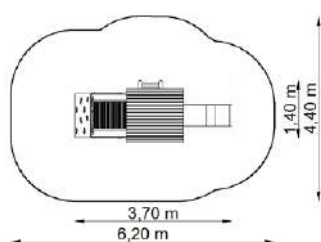

Piràmide PM-8201

Dimensions

Estableix la dimensió	3,30 x 3,30 m
Dimensió de la zona de seguretat	6,70 x 6,70 m
Altura de caiguda lliure	1,75 m
Alçada del dispositiu	3,85 m

Piràmide PM-8601

Dimensions

Estableix la dimensió	2,30 x 2,30 m
Dimensió de la zona de seguretat	5,70 x 5,70 m
Altura de caiguda lliure	1,75 m
Alçada del dispositiu	1,80 m

Piràmide PM-8602

Dimensions

Estableix la dimensió	2,30 x 2,30 m
Dimensió de la zona de seguretat	5,70 x 5,70 m
Altura de caiguda lliure	1,75 m
Alçada del dispositiu	1,80 m

El tren Oscar GT-4000

Dimensions

Estableix la dimensió	5,95 x 2,40 m
Dimensió de la zona de seguretat	8,45 x 5,40 m
Altura de caiguda lliure	1,00 m
Alçada del dispositiu	2,70 m

Tren Oskarek GT-4001

Dimensions

Estableix la dimensió	3,70 x 1,40 m
Dimensió de la zona de seguretat	6,20 x 4,40 m
Altura de caiguda lliure	0,85 m
Alçada del dispositiu	2,50 m