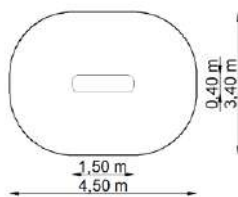

Dimensions

Estableix la dimensió	3,65 x 2,05 m
Dimensió de la zona de seguretat	6,65 x 5,05 m
Alçada de caiguda lliure	0,50 m
Alçada del dispositiu	0,50 m

Barra d'equilibri a les molles GT-0034

Dimensions

Estableix la dimensió	1,50 x 0,40 m
Dimensió de la zona de seguretat	4,50 x 3,40 m
Alçada de caiguda lliure	0,40 m
Alçada del dispositiu	0,40 m

amunt i avall GT-0035

Dimensions

Estableix la dimensió	3,20 x 2,00 m
Dimensió de la zona de seguretat	6,20 x 5,00 m
Alçada de caiguda lliure	0,60 m
Alçada del dispositiu	0,60 m