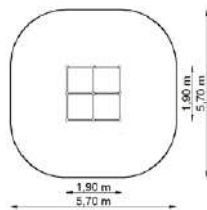

Gzdyl G.

Dimensions

Estableix la dimensió	3,00 x 3,50 m
Dimensió de la zona de seguretat	7,05 x 7,05 m
Altura de caiguda lliure	1,95 m
Alçada del dispositiu	2,00 m

Gzdyl 1

Dimensions

Estableix la dimensió	1,90 x 1,70 m
Dimensió de la zona de seguretat	5,50 x 5,50 m
Altura de caiguda lliure	1,95 m
Alçada del dispositiu	2,00 m

Gzdyl 2 GT-0702

Dimensions

Estableix la dimensió	3,75 x 1,90 m
Dimensió de la zona de seguretat	7,35 x 5,50 m
Altura de caiguda lliure	1,95 m
Alçada del dispositiu	2,00 m

Gždyl 3 GT-0703

Dimensions

Estableix la dimensió	3,00 x 3,50 m
Dimensió de la zona de seguretat	7,05 x 7,05 m
Alçada de caiguda lliure	1,95 m
Alçada del dispositiu	2,00 m

Aranya fix GT-0037

Dimensions

Estableix la dimensió	1,90 x 1,90 m
Dimensió de la zona de seguretat	5,70 x 5,70 m
Alçada de caiguda lliure	2,05 m
Alçada del dispositiu	2,50 m

Fèlix aranya GT-0038

Dimensions

Estableix la dimensió	1,90 x 1,90 m
Dimensió de la zona de seguretat	5,70 x 5,70 m
Alçada de caiguda lliure	2,05 m
Alçada del dispositiu	2,50 m

Entrellaç de fusta GT-0012

Dimensions

Estableix la dimensió	1,80 x 0,10 m
Dimensió de la zona de seguretat	5,40 x 3,70 m
Alçada de caiguda lliure	1,95 m
Alçada del dispositiu	1,95 m