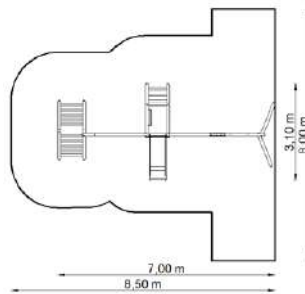

Bàq 7 GT-0607

Dimensions

Estableix la dimensió	7,00 x 3,10 m
Dimensió de la zona de seguretat	8,50 x 8,00 m
Altura de caiguda lliure	1,95 m
Alçada del dispositiu	2,40 m