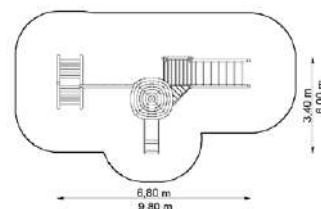

Conjunts

Eriçons

Eriçó GT-0100A

Dimensions

Estableix la dimensió	6,35 x 5,35 m
Dimensió de la zona de seguretat	9,65 x 8,15 m
Altura de caiguda lliure	1,95 m
Alçada del dispositiu	3,35 m

Rascal 1 GT-0101A

Dimensions

Estableix la dimensió	6,80 x 3,40 m
Dimensió de la zona de seguretat	9,80 x 6,00 m
Altura de caiguda lliure	1,95 m
Alçada del dispositiu	3,35 m

Rascal 2 GT-0102A

Dimensions

Estableix la dimensió	4,70 x 3,45 m
Dimensió de la zona de seguretat	7,70 x 5,95 m
Alçada de caiguda lliure	1,95 m
Alçada del dispositiu	3,35 m

Rascal 3 GT-0103A / 1

Dimensions

Estableix la dimensió	5,65 x 3,45 m
Dimensió de la zona de seguretat	8,65 x 5,95 m
Alçada de caiguda lliure	1,95 m
Alçada del dispositiu	3,35 m

Rascal 4 GT-0104A / E / 1

Dimensions