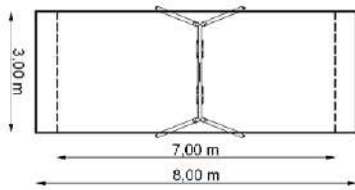

Gronxadors de pèndol

- 1800

Dimensions

Estableix la dimensió	3,30 x 2,25 m
Dimensió de la zona de seguretat	8,00 x 3,00 m
Altura de caiguda lliure	1,35 m
Alçada del dispositiu	2,35 m