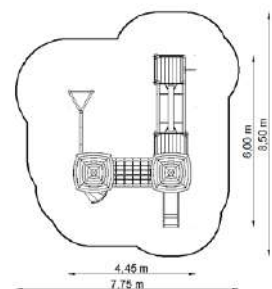

Wisus 6 GT-0206A

Dimensions

Estableix la dimensió	6,50 x 4,35 m
Dimensió de la zona de seguretat	9,80 x 7,15 m
Altura de caiguda lliure	1,95 m
Alçada del dispositiu	3,35 m

Wisus 6 GT-0206A / 1w / 616

Dimensions

Estableix la dimensió	4,75 x 2,90 m
Dimensió de la zona de seguretat	7,25 x 5,90 m
Altura de caiguda lliure	0,85 m
Alçada del dispositiu	3,10 m

Wisus 8 GT-0208E

Dimensions

Estableix la dimensió	3,45 x 2,45 m
Dimensió de la zona de seguretat	6,45 x 4,95 m
Altura de caiguda lliure	1,10 m
Alçada del dispositiu	3,35 m

Wisus 9 GT-0209E

Dimensions

Estableix la dimensió	6,20 x 2,45 m
Dimensió de la zona de seguretat	8,70 x 4,95 m
Altura de caiguda lliure	1,10 m
Alçada del dispositiu	3,35 m

Wisus 10 GT-0210E / 1w / 261

Dimensions

Estableix la dimensió	5,75 x 6,10 m
Dimensió de la zona de seguretat	8,75 x 8,60 m
Altura de caiguda lliure	1,95 m
Alçada del dispositiu	3,35 m

Wisus 11 GT-0211A

Dimensions

Estableix la dimensió	4,45 x 6,00 m
Dimensió de la zona de seguretat	7,75 x 8,50 m
Altura de caiguda lliure	1,95 m
Alçada del dispositiu	3,35 m