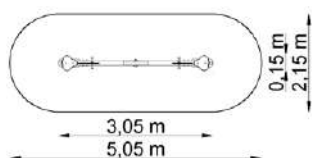

Dimensions

Estableix la dimensió	5,10 x 4,45 m
Dimensió de la zona de seguretat	12,40 x 12,40 m
Altura de caiguda lliure	1,35 m
Alçada del dispositiu	2,15 m

Oscil·lacions de pes

Contrapesos GT-1700

Dimensions

Estableix la dimensió	3,05 x 0,15 m
Dimensió de la zona de seguretat	5,05 x 2,15 m
Altura de caiguda lliure	≤ 1,00 m
Alçada del dispositiu	1,00 m

Tigres GT-1701

Dimensions

Estableix la dimensió	3,05 x 0,15 m
Dimensió de la zona de seguretat	5,05 x 2,15 m
Altura de caiguda lliure	≤ 1,00 m
Alçada del dispositiu	1,00 m