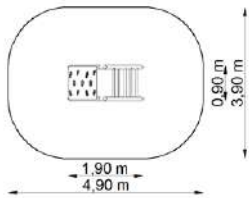

Dimensions

Estableix la dimensió	1,90 x 0,90 m
Dimensió de la zona de seguretat	4,90 x 3,90 m
Altura de caiguda lliure	1,35 m
Alçada del dispositiu	1,75 m

Escalera inclinada amb rocòdrom GT-0018/1

Dimensions

Estableix la dimensió	1,90 x 0,90 m
Dimensió de la zona de seguretat	4,90 x 3,90 m
Altura de caiguda lliure	1,35 m
Alçada del dispositiu	1,75 m

Escalera horitzontal GT-0019

Dimensions

Estableix la dimensió	2,20 x 1,00 m
Dimensió de la zona de seguretat	5,80 x 4,80 m
Altura de caiguda lliure	1,95 m
Alçada del dispositiu	2,10 m