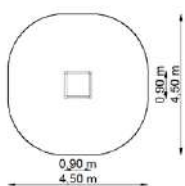

ZL_0001

Dimensions

Estableix la dimensió	24,35 x 2,65 m
Dimensió de la zona de seguretat	28,50 x 4,05 m
Altura de caiguda lliure	1,00 m
Alçada del dispositiu	3,35 m

Xemeneia GT-0039

Dimensions

Estableix la dimensió	0,90 x 0,90 m
Dimensió de la zona de seguretat	4,50 x 4,50 m
Altura de caiguda lliure	1,85 m
Alçada del dispositiu	2,05 m

Xemeneia triangular GT-0055

Dimensions

Estableix la dimensió	0,90 x 0,90 m
Dimensió de la zona de seguretat	4,50 x 4,50 m
Altura de caiguda lliure	1,95 m
Alçada del dispositiu	2,00 m

Xemeneia quadrada GT-0056

Dimensions

Estableix la dimensió	0,90 x 0,90 m
Dimensió de la zona de seguretat	4,50 x 4,50 m
Altura de caiguda lliure	1,95 m
Alçada del dispositiu	2,00 m

Xemeneia quadrada GT-0056/1

Dimensions

Estableix la dimensió	0,90 x 0,90 m
Dimensió de la zona de seguretat	4,50 x 4,50 m
Altura de caiguda lliure	1,95 m
Alçada del dispositiu	2,00 m