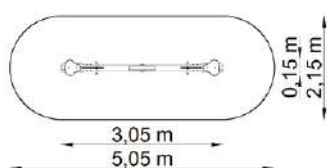

Dimensions

Estableix la dimensió	5,10 x 4,45 m
Dimensió de la zona de seguretat	12,40 x 12,40 m
Altura de caiguda lliure	1,35 m
Alçada del dispositiu	2,15 m

Oscil·lacions de pes

Contrapesos GT-1700

Dimensions

Estableix la dimensió	3,05 x 0,15 m
Dimensió de la zona de seguretat	5,05 x 2,15 m
Altura de caiguda lliure	≤ 1,00 m
Alçada del dispositiu	1,00 m

Tigres GT-1701

Dimensions

Estableix la dimensió	3,05 x 0,15 m
Dimensió de la zona de seguretat	5,05 x 2,15 m
Altura de caiguda lliure	≤ 1,00 m
Alçada del dispositiu	1,00 m