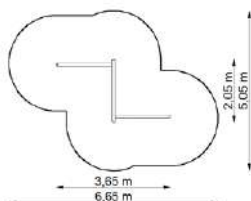

Bàscul d'equilibri GT-0033

Dimensions

Estableix la dimensió	3,65 x 2,05 m
Dimensió de la zona de seguretat	6,65 x 5,05 m
Alçada de caiguda lliure	0,50 m
Alçada del dispositiu	0,50 m