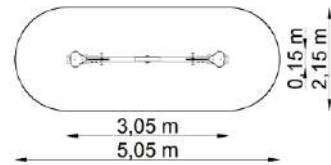

Estableix la dimensió	3,05 x 0,15 m
Dimensió de la zona de seguretat	5,05 x 2,15 m
Altura de caiguda lliure	≤ 1,00 m
Alçada del dispositiu	1,00 m

Tigres GT-1701

Dimensions

Estableix la dimensió	3,05 x 0,15 m
Dimensió de la zona de seguretat	5,05 x 2,15 m
Altura de caiguda lliure	≤ 1,00 m
Alçada del dispositiu	1,00 m

Hipki GT-1702

Dimensions

Estableix la dimensió	3,05 x 0,15 m
Dimensió de la zona de seguretat	5,05 x 2,15 m
Altura de caiguda lliure	≤ 1,00 m
Alçada del dispositiu	1,00 m

Girafes GT-1703

Dimensions

Estableix la dimensió	3,05 x 0,15 m
Dimensió de la zona de seguretat	5,05 x 2,15 m
Altura de caiguda lliure	≤ 1,00 m
Alçada del dispositiu	1,00 m