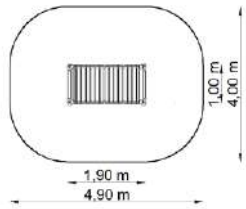

Dimensions

Estableix la dimensió	3,80 x 1,00 m
Dimensió de la zona de seguretat	6,80 x 4,00 m
Altura de caiguda lliure	0,55 m
Alçada del dispositiu	1,40 m

Plataforma penjant de fusta GT-0025

Dimensions

Estableix la dimensió	1,90 x 1,00 m
Dimensió de la zona de seguretat	4,90 x 4,00 m
Altura de caiguda lliure	0,55 m
Alçada del dispositiu	1,40 m