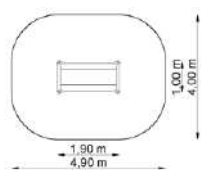

Plataforma penjant de goma GT-0024

Dimensions

Estableix la dimensió	1,90 x 1,00 m
Dimensió de la zona de seguretat	4,90 x 4,00 m
Altura de caiguda lliure	0,55 m
Alçada del dispositiu	1,40 m