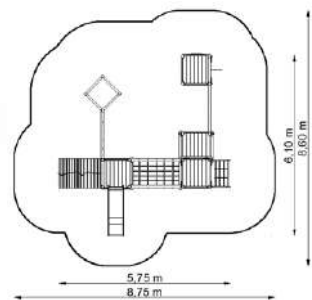

Wisus 6 GT-0206A

Dimensions

Estableix la dimensió	6,50 x 4,35 m
Dimensió de la zona de seguretat	9,80 x 7,15 m
Altura de caiguda lliure	1,95 m
Alçada del dispositiu	3,35 m

Wisus 6 GT-0206A / 1w / 616

Dimensions

Estableix la dimensió	4,75 x 2,90 m
Dimensió de la zona de seguretat	7,25 x 5,90 m
Altura de caiguda lliure	0,85 m
Alçada del dispositiu	3,10 m

Wisus 8 GT-0208E

Dimensions

Estableix la dimensió	3,45 x 2,45 m
Dimensió de la zona de seguretat	6,45 x 4,95 m
Altura de caiguda lliure	1,10 m
Alçada del dispositiu	3,35 m

Wisus 9 GT-0209E

Dimensions

Estableix la dimensió	6,20 x 2,45 m
Dimensió de la zona de seguretat	8,70 x 4,95 m
Altura de caiguda lliure	1,10 m
Alçada del dispositiu	3,35 m

Wisus 10 GT-0210E / 1w / 261

Dimensions

Estableix la dimensió	5,75 x 6,10 m
Dimensió de la zona de seguretat	8,75 x 8,60 m
Altura de caiguda lliure	1,95 m
Alçada del dispositiu	3,35 m

Wisus 11 GT-0211A

Dimensions

Estableix la dimensió	4,45 x 6,00 m
Dimensió de la zona de seguretat	7,75 x 8,50 m
Altura de caiguda lliure	1,95 m
Alçada del dispositiu	3,35 m