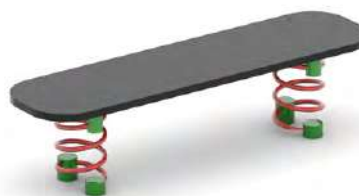

Barra d'equilibri a les molles GT-0034

Dimensions

Estableix la dimensió	1,50 x 0,40 m
Dimensió de la zona de seguretat	4,50 x 3,40 m
Alçada de caiguda lliure	0,40 m
Alçada del dispositiu	0,40 m