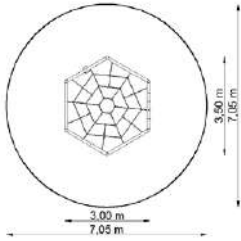

Gzdyl 2 GT-0702

Dimensions

Estableix la dimensió	3,75 x 1,90 m
Dimensió de la zona de seguretat	7,35 x 5,50 m
Altura de caiguda lliure	1,95 m
Alçada del dispositiu	2,00 m

Gždyl 3 GT-0703

Dimensions

Estableix la dimensió	3,00 x 3,50 m
Dimensió de la zona de seguretat	7,05 x 7,05 m
Alçada de caiguda lliure	1,95 m
Alçada del dispositiu	2,00 m