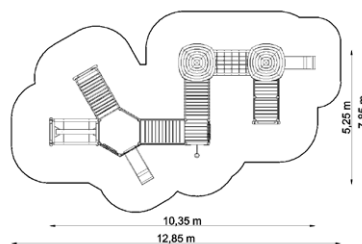

Dimensions

Estableix la dimensió	5,15 x 3,50 m
Dimensió de la zona de seguretat	8,15 x 6,00 m
Alçada de caiguda lliure	1,10 m
Alçada del dispositiu	3,50 m

Torre vella 2 SB-0200 / b / 46

Dimensions

Estableix la dimensió	10,35 x 5,25 m
Dimensió de la zona de seguretat	12,85 x 7,85 m
Alçada de caiguda lliure	1,10 m
Alçada del dispositiu	3,35 m

Torre vella 3 SB-0300

Dimensions

Estableix la dimensió	6,65 x 4,75 m
Dimensió de la zona de seguretat	9,35 x 7,65 m
Altura de caiguda lliure	1,65 m
Alçada del dispositiu	3,50 m

Torre vella 4 SB-0400

Dimensions