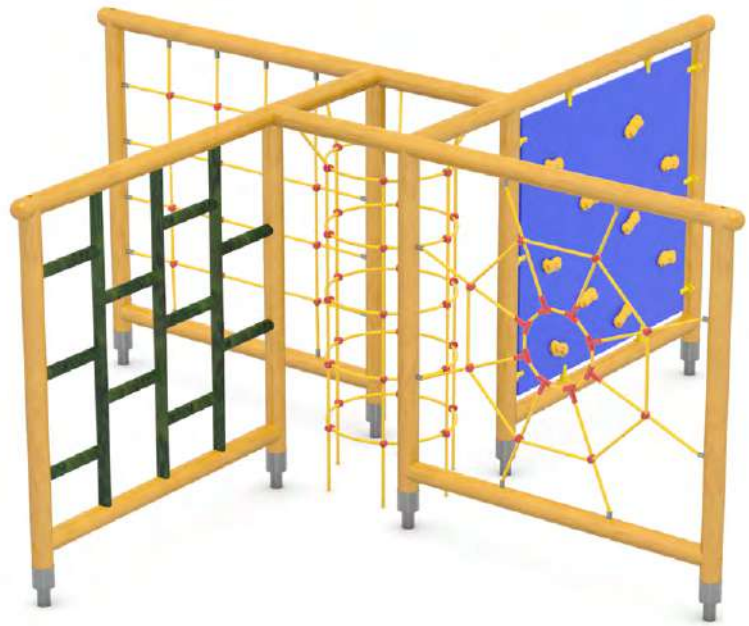

Bàk 5 GT-0605

Dimensions

Estableix la dimensió	6,50 x 2,95 m
Dimensió de la zona de seguretat	9,50 x 6,35 m
Altura de caiguda lliure	1,95 m
Alçada del dispositiu	2,10 m

Bàq 6 GT-0606

Dimensions

Estableix la dimensió	4,35 x 4,35 m
Dimensió de la zona de seguretat	7,95 x 7,95 m
Altura de caiguda lliure	1,95 m
Alçada del dispositiu	1,95 m