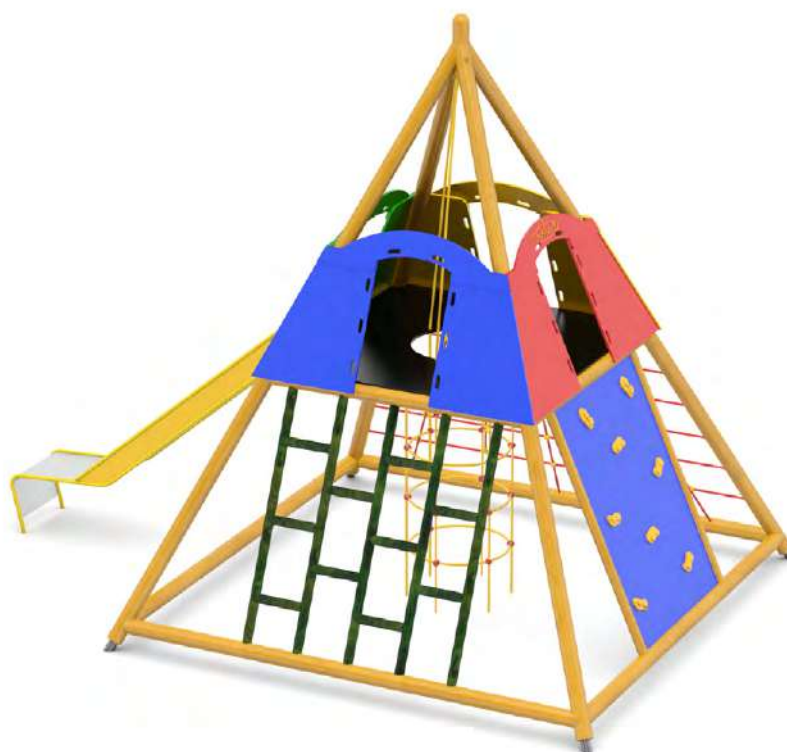

Dimensions

Estableix la dimensió	5,40 x 5,80 m
Dimensió de la zona de seguretat	8,40 x 8,80 m
Altura de caiguda lliure	0,30 m
Alçada del dispositiu	1,20 m

Piràmides de possibilitats

Piràmide PM-8101

Dimensions

Estableix la dimensió	3,30 x 3,30 m
Dimensió de la zona de seguretat	6,70 x 6,70 m
Altura de caiguda lliure	1,75 m
Alçada del dispositiu	3,85 m

Piràmide amb un portaobjectes PM-8102

Dimensions

Estableix la dimensió	3,30 x 4,80 m
Dimensió de la zona de seguretat	6,70 x 7,50 m
Altura de caiguda lliure	1,75 m
Alçada del dispositiu	3,85 m