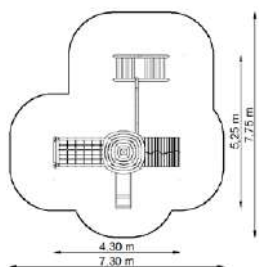

Wisus 9 GT-0209E

Dimensions

Estableix la dimensió	6,20 x 2,45 m
Dimensió de la zona de seguretat	8,70 x 4,95 m
Altura de caiguda lliure	1,10 m
Alçada del dispositiu	3,35 m

Wisus 10 GT-0210E / 1w / 261

Dimensions

Estableix la dimensió	5,75 x 6,10 m
Dimensió de la zona de seguretat	8,75 x 8,60 m
Altura de caiguda lliure	1,95 m
Alçada del dispositiu	3,35 m

Wisus 11 GT-0211A

Dimensions

Estableix la dimensió	4,45 x 6,00 m
Dimensió de la zona de seguretat	7,75 x 8,50 m
Altura de caiguda lliure	1,95 m
Alçada del dispositiu	3,35 m

Wisus 12 GT-0212A

Dimensions

Estableix la dimensió	4,60 x 3,35 m
Dimensió de la zona de seguretat	7,60 x 5,85 m
Altura de caiguda lliure	1,10 m
Alçada del dispositiu	3,35 m

Wisus 12 GT-0212A / 1w / 328

Dimensions

Estableix la dimensió	6,65 x 3,50 m
Dimensió de la zona de seguretat	9,15 x 6,00 m
Altura de caiguda lliure	1,65 m
Alçada del dispositiu	3,90 m

Wisus 13 GT-0213A

Dimensions

Estableix la dimensió	4,30 x 5,25 m
Dimensió de la zona de seguretat	7,30 x 7,75 m
Altura de caiguda lliure	1,95 m
Alçada del dispositiu	3,35 m