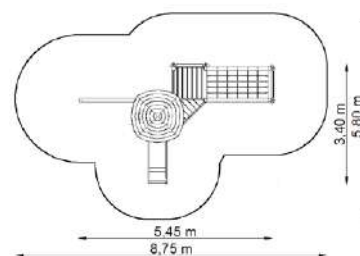

Conjunts

Savis

Scamp GT-0200E / 1

Dimensions

Estableix la dimensió	8,70 x 6,05 m
Dimensió de la zona de seguretat	12,00 x 8,75 m
Altura de caiguda lliure	1,95 m
Alçada del dispositiu	3,35 m

Wisus 2 GT-0202C

Dimensions

Estableix la dimensió	5,10 x 6,00 m
Dimensió de la zona de seguretat	8,10 x 8,80 m
Altura de caiguda lliure	1,95 m
Alçada del dispositiu	3,35 m

Wisus 5 GT-0205A

Dimensions

Estableix la dimensió	5,45 x 3,40 m
Dimensió de la zona de seguretat	8,75 x 5,80 m
Altura de caiguda lliure	1,95 m
Alçada del dispositiu	3,35 m

Wisus 6 GT-0206A

Dimensions

Estableix la dimensió	6,50 x 4,35 m
Dimensió de la zona de seguretat	9,80 x 7,15 m
Altura de caiguda lliure	1,95 m
Alçada del dispositiu	3,35 m

Wisus 6 GT-0206A / 1w / 616

Dimensions

Estableix la dimensió	4,75 x 2,90 m
Dimensió de la zona de seguretat	7,25 x 5,90 m
Altura de caiguda lliure	0,85 m
Alçada del dispositiu	3,10 m

Wisus 8 GT-0208E

Dimensions

Estableix la dimensió	3,45 x 2,45 m
Dimensió de la zona de seguretat	6,45 x 4,95 m
Altura de caiguda lliure	1,10 m
Alçada del dispositiu	3,35 m