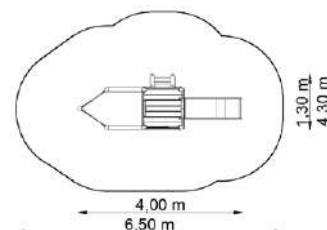

Dimensions

Estableix la dimensió	2,40 x 1,10 m
Dimensió de la zona de seguretat	5,40 x 4,10 m
Altura de caiguda lliure	0,75 m
Alçada del dispositiu	2,10 m

Vaixell GT-4010

Dimensions

Estableix la dimensió	7,10 x 2,50 m
Dimensió de la zona de seguretat	9,60 x 5,50 m
Altura de caiguda lliure	1,10 m
Alçada del dispositiu	2,85 m

Vaixell GT-4010/20

Dimensions

Estableix la dimensió	12,80 x 5,00 m
Dimensió de la zona de seguretat	15,80 x 8,00 m
Altura de caiguda lliure	1,10 m
Alçada del dispositiu	4,50 m

Vaixell GT-4010 / p.479D

Dimensions

Estableix la dimensió	8,95 x 2,55 m
Dimensió de la zona de seguretat	11,45 x 5,55 m
Altura de caiguda lliure	1,65 m
Alçada del dispositiu	4,65 m

El petit vaixell GT-4011

Dimensions

Estableix la dimensió	4,00 x 1,30 m
Dimensió de la zona de seguretat	6,50 x 4,30 m
Altura de caiguda lliure	0,85 m
Alçada del dispositiu	2,6 m