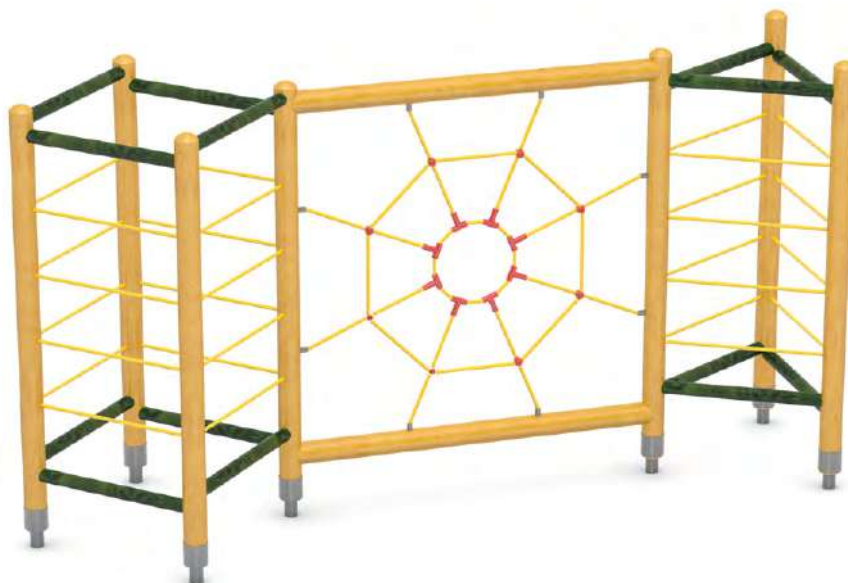

Bak 3 GT-0603

Dimensions

Estableix la dimensió	4,20 x 2,90 m
Dimensió de la zona de seguretat	7,50 x 6,20 m
Altura de caiguda lliure	1,95 m
Alçada del dispositiu	2,10 m

Bàk 4 GT-0604

Dimensions

Estableix la dimensió	3,60 x 1,20 m
Dimensió de la zona de seguretat	7,20 x 4,90 m
Altura de caiguda lliure	1,95 m
Alçada del dispositiu	2,00 m