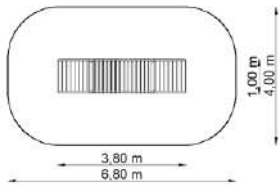

Plataforma penjant de fusta 2 GT-0025/1

Dimensions

Estableix la dimensió	3,80 x 1,00 m
Dimensió de la zona de seguretat	6,80 x 4,00 m
Altura de caiguda lliure	0,55 m
Alçada del dispositiu	1,40 m