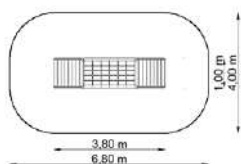

Dimensions

Estableix la dimensió	1,90 x 1,00 m
Dimensió de la zona de seguretat	4,90 x 4,00 m
Altura de caiguda lliure	0,55 m
Alçada del dispositiu	1,40 m

Plataforma de corda 2 GT-0027/1

Dimensions

Estableix la dimensió	3,80 x 1,00 m
Dimensió de la zona de seguretat	6,80 x 4,00 m
Altura de caiguda lliure	0,55 m
Alçada del dispositiu	1,40 m