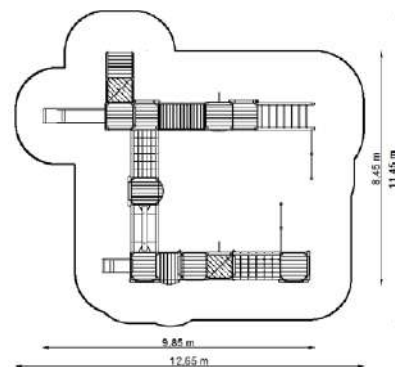

Dimensions

Estableix la dimensió	5,25 x 5,10 m
Dimensió de la zona de seguretat	7,75 x 7,60 m
Altura de caiguda lliure	1,10 m
Alçada del dispositiu	3,35 m

Ancimó 2 GT-0502E / bw / 146

Dimensions

Estableix la dimensió	6,40 x 4,65 m
Dimensió de la zona de seguretat	9,40 x 7,65 m
Altura de caiguda lliure	0,55 m
Alçada del dispositiu	3,35 m

Ancimó 3 GT-0503E

Dimensions

Estableix la dimensió	6,80 x 6,55 m
Dimensió de la zona de seguretat	9,60 x 9,55 m
Altura de caiguda lliure	1,95 m
Alçada del dispositiu	3,35 m

Ancimó 4 GT-0504A

Dimensions

Estableix la dimensió	6,85 x 5,10 m
Dimensió de la zona de seguretat	9,85 x 7,60 m
Altura de caiguda lliure	1,10 m
Alçada del dispositiu	3,35 m

Ancimó 5 GT-0505A

Dimensions

Estableix la dimensió	8,40 x 5,45 m
Dimensió de la zona de seguretat	11,40 x 8,75 m
Altura de caiguda lliure	1,95 m
Alçada del dispositiu	3,35 m

Ancimó 5 GT-0505A / ww / 7

Dimensions

Estableix la dimensió	9,25 x 11,50 m
Dimensió de la zona de seguretat	12,75 x 14,30 m
Altura de caiguda lliure	1,95 m
Alçada del dispositiu	3,90 m

Ancimó 5 GT-0505A / ww / 10

Dimensions

Estableix la dimensió	9,85 x 8,45 m
Dimensió de la zona de seguretat	12,65 x 11,45 m
Altura de caiguda lliure	1,65 m
Alçada del dispositiu	4,00 m