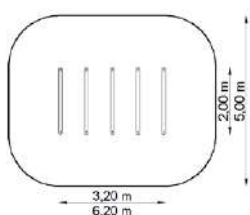

Rodes acrobàtiques GT-0032

Dimensions

Estableix la dimensió	2,60 x 2,25 m
Dimensió de la zona de seguretat	6,20 x 5,85 m
Alçada de caiguda lliure	1,85 m
Alçada del dispositiu	2,35 m

Bàscul d'equilibri GT-0033

Dimensions

Estableix la dimensió	3,65 x 2,05 m
Dimensió de la zona de seguretat	6,65 x 5,05 m
Alçada de caiguda lliure	0,50 m
Alçada del dispositiu	0,50 m

Barra d'equilibri a les molles GT-0034

Dimensions

Estableix la dimensió	1,50 x 0,40 m
Dimensió de la zona de seguretat	4,50 x 3,40 m
Alçada de caiguda lliure	0,40 m
Alçada del dispositiu	0,40 m

amunt i avall GT-0035

Dimensions

Estableix la dimensió	3,20 x 2,00 m
Dimensió de la zona de seguretat	6,20 x 5,00 m
Alçada de caiguda lliure	0,60 m
Alçada del dispositiu	0,60 m

Eslàlom GT-0036

Dimensions

Estableix la dimensió	1,85 x 1,80 m
Dimensió de la zona de seguretat	4,85 x 4,80 m
Altura de caiguda lliure	1,00 m
Alçada del dispositiu	1,00 m

Faixa d'equilibri amb una feixa a les molles GT-0078