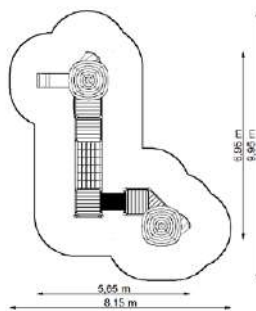

Estableix la dimensió	7,35 x 5,25 m
Dimensió de la zona de seguretat	10,35 x 7,75 m
Altura de caiguda lliure	1,95 m
Alçada del dispositiu	3,35 m

Conjunts

Nicponie

Reprobar GT-0300C

Dimensions

Estableix la dimensió	6,35 x 7,50 m
Dimensió de la zona de seguretat	9,55 x 10,00 m
Altura de caiguda lliure	1,95 m
Alçada del dispositiu	3,35 m

Desagradable 1 GT-0301C

Dimensions

Estableix la dimensió	6,90 x 7,45 m
Dimensió de la zona de seguretat	9,90 x 9,95 m
Altura de caiguda lliure	1,95 m
Alçada del dispositiu	3,35 m

Desagradable 2 GT-0302A

Dimensions

Estableix la dimensió	5,65 x 6,95 m
Dimensió de la zona de seguretat	8,15 x 9,95 m
Altura de caiguda lliure	1,10 m
Alçada del dispositiu	3,35 m

Nicpoñ 3 en disseny "L" GT-0303E / L

Dimensions

Estableix la dimensió	5,75 x 6,95 m
Dimensió de la zona de seguretat	8,25 x 9,45 m
Altura de caiguda lliure	1,95 m
Alçada del dispositiu	3,35 m

Desagradable 4 GT-0304A

Dimensions

Estableix la dimensió	5,00 x 2,40 m
Dimensió de la zona de seguretat	7,50 x 5,70 m
Altura de caiguda lliure	1,95 m
Alçada del dispositiu	3,35 m

Desagradable 4 GT-0304A / 1w / 580