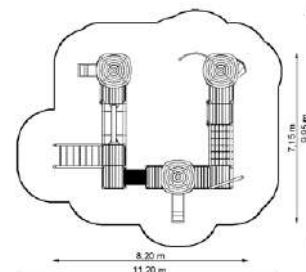

Dimensions

Estableix la dimensió	7,60 x 4,60 m
Dimensió de la zona de seguretat	11,00 x 7,40 m
Altura de caiguda lliure	1,10 m
Alçada del dispositiu	3,35 m

Rogue en arranjament "L" GT-0400E / 1 / L

Dimensions

Estableix la dimensió	4,65 x 5,55 m
Dimensió de la zona de seguretat	7,65 x 7,95 m
Altura de caiguda lliure	1,10 m
Alçada del dispositiu	3,35 m

Rogue 1 GT-0401C

Dimensions

Estableix la dimensió	4,95 x 6,00 m
Dimensió de la zona de seguretat	7,95 x 8,50 m
Altura de caiguda lliure	1,10 m
Alçada del dispositiu	3,35 m

Rogue 2 GT-0402A

Dimensions

Estableix la dimensió	4,65 x 5,20 m
Dimensió de la zona de seguretat	7,65 x 7,70 m
Altura de caiguda lliure	1,10 m
Alçada del dispositiu	3,35 m

Rogue 3 GT-0403A

Dimensions

Estableix la dimensió	8,95 x 6,10 m
Dimensió de la zona de seguretat	11,75 x 9,10 m
Altura de caiguda lliure	1,95 m
Alçada del dispositiu	3,35 m

Conjunts

Ancimons

Ancimó 1 GT-0501A

Dimensions

Estableix la dimensió	8,20 x 7,15 m
Dimensió de la zona de seguretat	11,20 x 9,95 m
Altura de caiguda lliure	1,95 m
Alçada del dispositiu	3,35 m

Ancimó 2 GT-0502E