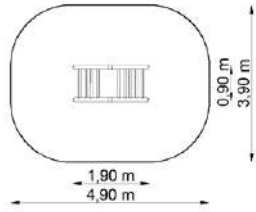

Dimensions

Estableix la dimensió	1,80 x 0,10 m
Dimensió de la zona de seguretat	5,40 x 3,70 m
Altura de caiguda lliure	1,95 m
Alçada del dispositiu	1,95 m

S'entrellaça amb el seient GT-0016

Dimensions

Estableix la dimensió	3,10 x 1,95 m
Dimensió de la zona de seguretat	6,40 x 4,95 m
Altura de caiguda lliure	1,95 m
Alçada del dispositiu	1,95 m

Dimensions

Estableix la dimensió	1,90 x 0,90 m
Dimensió de la zona de seguretat	4,90 x 3,90 m
Altura de caiguda lliure	1,35 m
Alçada del dispositiu	1,75 m

Escalera inclinada amb rocòdrom GT-0018/1

Dimensions