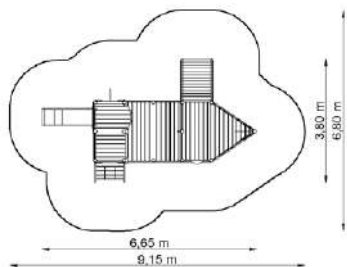

Vaixell GT-4012

Dimensions

Estableix la dimensió	6,65 x 3,80 m
Dimensió de la zona de seguretat	9,15 x 6,80 m
Altura de caiguda lliure	1,10 m
Alçada del dispositiu	3,15 m