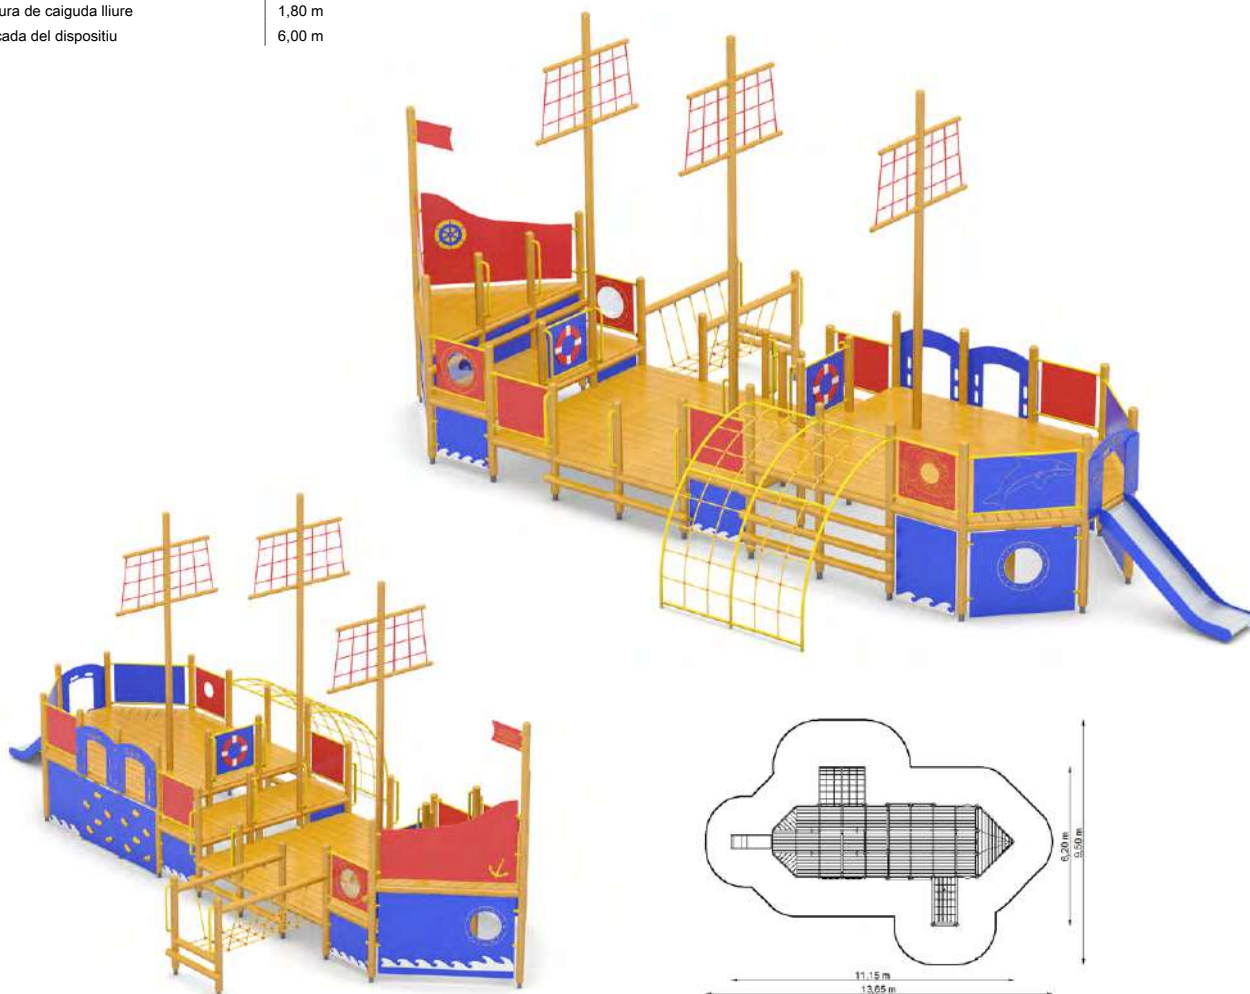

Estableix la dimensió	8,95 x 2,55 m
Dimensió de la zona de seguretat	11,45 x 5,55 m
Altura de caiguda lliure	1,65 m
Alçada del dispositiu	4,65 m

El petit vaixell GT-4011

Dimensions

Estableix la dimensió	4,00 x 1,30 m
Dimensió de la zona de seguretat	6,50 x 4,30 m
Altura de caiguda lliure	0,85 m
Alçada del dispositiu	2,6 m

Vaixell GT-4012

Dimensions

Estableix la dimensió	6,65 x 3,80 m
Dimensió de la zona de seguretat	9,15 x 6,80 m
Altura de caiguda lliure	1,10 m
Alçada del dispositiu	3,15 m

Vaixell GT-4012/3

Dimensions

Estableix la dimensió	11,15 x 6,20 m
Dimensió de la zona de seguretat	13,65 x 9,50 m
Altura de caiguda lliure	1,80 m
Alçada del dispositiu	6,00 m

Casa rural 1 GT-0919

Dimensions

Estableix la dimensió	1,20 x 1,20 m
Dimensió de la zona de seguretat	4,20 x 4,20 m
Altura de caiguda lliure	-
Alçada del dispositiu	1,95 m

Casa rural 2 GT-0920

Dimensions

Estableix la dimensió	2,30 x 1,20 m
Dimensió de la zona de seguretat	5,30 x 4,20 m
Altura de caiguda lliure	-
Alçada del dispositiu	1,95 m