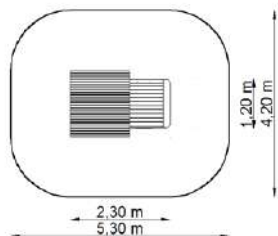

Una casa amb botiga i un joc de tic-tac-toe GT-0920/1

Dimensions

Estableix la dimensió	2,30 x 1,20 m
Dimensió de la zona de seguretat	5,30 x 4,20 m
Alçada de caiguda lliure	-
Alçada del dispositiu	1,95 m