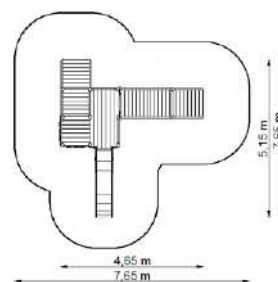

Elefant 5 SK-0205

Dimensions

Estableix la dimensió	6,05 x 2,85 m
Dimensió de la zona de seguretat	8,55 x 5,85 m
Altura de caiguda lliure	1,00 m
Alçada del dispositiu	1,80 m

Elefant 7 SK-0207

Dimensions

Estableix la dimensió	6,55 x 8,00 m
Dimensió de la zona de seguretat	9,55 x 10,80 m
Altura de caiguda lliure	1,95 m
Alçada del dispositiu	2,00 m

Elefant 8 SK-0208

Dimensions

Estableix la dimensió	4,65 x 5,15 m
Dimensió de la zona de seguretat	7,65 x 7,65 m
Altura de caiguda lliure	1,00 m
Alçada del dispositiu	1,80 m

Elefant 9 SK-0209

Dimensions

Estableix la dimensió	8,40 x 6,55 m
Dimensió de la zona de seguretat	11,70 x 8,55 m
Altura de caiguda lliure	1,65 m
Alçada del dispositiu	2,95 m