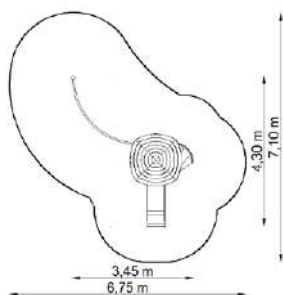

Estableix la dimensió	2,80 x 1,90 m
Dimensió de la zona de seguretat	5,80 x 4,90 m
Altura de caiguda lliure	0,80 m
Alçada del dispositiu	2,80 m

Rascal 5 GT-0105A

Dimensions

Estableix la dimensió	2,80 x 2,40 m
Dimensió de la zona de seguretat	5,80 x 4,90 m
Altura de caiguda lliure	1,10 m
Alçada del dispositiu	3,35 m

Rascal 5 GT-0105A / 1w / 253

Dimensions

Estableix la dimensió	3,75 x 4,20 m
Dimensió de la zona de seguretat	6,75 x 6,70 m
Altura de caiguda lliure	1,10 m
Alçada del dispositiu	23,35 m

Rascal 6 GT-0106A

Dimensions

Estableix la dimensió	5,45 x 5,65 m
Dimensió de la zona de seguretat	8,75 x 8,45 m
Altura de caiguda lliure	1,95 m
Alçada del dispositiu	3,35 m

Rascal 7 GT-0107A

Dimensions

Estableix la dimensió	3,45 x 4,30 m
Dimensió de la zona de seguretat	6,75 x 7,10 m
Altura de caiguda lliure	1,95 m
Alçada del dispositiu	3,35 m

Rascal 8 GT-0108A

Dimensions

Estableix la dimensió	1,60 x 2,50 m
Dimensió de la zona de seguretat	4,60 x 5,00 m
Altura de caiguda lliure	1,10 m
Alçada del dispositiu	3,35 m

Rascal 8 GT-0108A 1w / 603

Dimensions