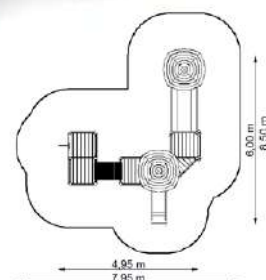

Estableix la dimensió	7,40 x 3,35 m
Dimensió de la zona de seguretat	10,40 x 5,95 m
Altura de caiguda lliure	1,95 m
Alçada del dispositiu	3,35 m

Desagradable 6 GT-0306A / 1w / 498

Dimensions

Estableix la dimensió	10,80 x 2,95 m
Dimensió de la zona de seguretat	13,80 x 5,95 m
Altura de caiguda lliure	1,65 m
Alçada del dispositiu	3,90 m

Conjunts

Pèls

Canalla GT-0400E / 1

Dimensions

Estableix la dimensió	7,65 x 2,50 m
Dimensió de la zona de seguretat	10,65 x 5,00 m
Altura de caiguda lliure	1,10 m
Alçada del dispositiu	3,35 m

Canalla GT-0400E / 1 / 1w / 579

Dimensions

Estableix la dimensió	7,60 x 4,60 m
Dimensió de la zona de seguretat	11,00 x 7,40 m
Altura de caiguda lliure	1,10 m
Alçada del dispositiu	3,35 m

Rogue en arranjament "L" GT-0400E / 1 / L

Dimensions

Estableix la dimensió	4,65 x 5,55 m
Dimensió de la zona de seguretat	7,65 x 7,95 m
Altura de caiguda lliure	1,10 m
Alçada del dispositiu	3,35 m

Rogue 1 GT-0401C

Dimensions

Estableix la dimensió	4,95 x 6,00 m
Dimensió de la zona de seguretat	7,95 x 8,50 m
Altura de caiguda lliure	1,10 m
Alçada del dispositiu	3,35 m