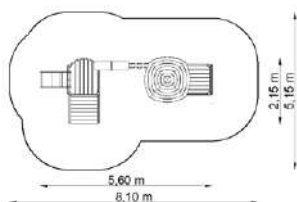

Estableix la dimensió	5,65 x 6,95 m
Dimensió de la zona de seguretat	8,15 x 9,95 m
Altura de caiguda lliure	1,10 m
Alçada del dispositiu	3,35 m

Nicpoñ 3 en disseny "L" GT-0303E / L

Dimensions

Estableix la dimensió	5,75 x 6,95 m
Dimensió de la zona de seguretat	8,25 x 9,45 m
Altura de caiguda lliure	1,95 m
Alçada del dispositiu	3,35 m

Desagradable 4 GT-0304A

Dimensions

Estableix la dimensió	5,00 x 2,40 m
Dimensió de la zona de seguretat	7,50 x 5,70 m
Altura de caiguda lliure	1,95 m
Alçada del dispositiu	3,35 m

Desagradable 4 GT-0304A / 1w / 580

Dimensions

Estableix la dimensió	3,95 x 3,90 m
Dimensió de la zona de seguretat	6,95 x 6,40 m
Altura de caiguda lliure	0,55 m
Alçada del dispositiu	2,95 m

Desagradable 4 GT-0304A / 1w / 497

Dimensions

Estableix la dimensió	5,60 x 2,15 m
Dimensió de la zona de seguretat	8,10 x 5,15 m
Altura de caiguda lliure	0,55 m
Alçada del dispositiu	2,80 m

Desagradable 5 GT-0305A

Dimensions

Estableix la dimensió	4,65 x 4,50 m
Dimensió de la zona de seguretat	7,65 x 7,00 m
Altura de caiguda lliure	1,10 m
Alçada del dispositiu	3,35 m

Desagradable 6 GT-0306A

Dimensions