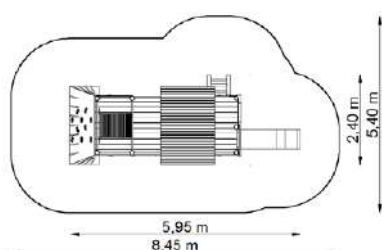

Piràmide PM-8201

Dimensions

Estableix la dimensió	3,30 x 3,30 m
Dimensió de la zona de seguretat	6,70 x 6,70 m
Altura de caiguda lliure	1,75 m
Alçada del dispositiu	3,85 m

Piràmide PM-8601

Dimensions

Estableix la dimensió	2,30 x 2,30 m
Dimensió de la zona de seguretat	5,70 x 5,70 m
Altura de caiguda lliure	1,75 m
Alçada del dispositiu	1,80 m

Piràmide PM-8602

Dimensions

Estableix la dimensió	2,30 x 2,30 m
Dimensió de la zona de seguretat	5,70 x 5,70 m
Altura de caiguda lliure	1,75 m
Alçada del dispositiu	1,80 m

El tren Oscar GT-4000

Dimensions

Estableix la dimensió	5,95 x 2,40 m
Dimensió de la zona de seguretat	8,45 x 5,40 m
Altura de caiguda lliure	1,00 m
Alçada del dispositiu	2,70 m

Tren Oskarek GT-4001

Dimensions

Estableix la dimensió	3,70 x 1,40 m
Dimensió de la zona de seguretat	6,20 x 4,40 m
Altura de caiguda lliure	0,85 m
Alçada del dispositiu	2,50 m