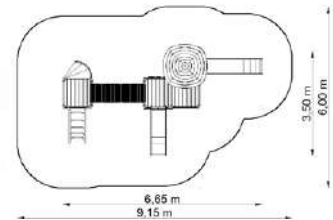

Wisus 9 GT-0209E

Dimensions

Estableix la dimensió	6,20 x 2,45 m
Dimensió de la zona de seguretat	8,70 x 4,95 m
Altura de caiguda lliure	1,10 m
Alçada del dispositiu	3,35 m

Wisus 10 GT-0210E / 1w / 261

Dimensions

Estableix la dimensió	5,75 x 6,10 m
Dimensió de la zona de seguretat	8,75 x 8,60 m
Altura de caiguda lliure	1,95 m
Alçada del dispositiu	3,35 m

Wisus 11 GT-0211A

Dimensions

Estableix la dimensió	4,45 x 6,00 m
Dimensió de la zona de seguretat	7,75 x 8,50 m
Altura de caiguda lliure	1,95 m
Alçada del dispositiu	3,35 m

Wisus 12 GT-0212A

Dimensions

Estableix la dimensió	4,60 x 3,35 m
Dimensió de la zona de seguretat	7,60 x 5,85 m
Altura de caiguda lliure	1,10 m
Alçada del dispositiu	3,35 m

Wisus 12 GT-0212A / 1w / 328

Dimensions

Estableix la dimensió	6,65 x 3,50 m
Dimensió de la zona de seguretat	9,15 x 6,00 m
Altura de caiguda lliure	1,65 m
Alçada del dispositiu	3,90 m

Wisus 13 GT-0213A

Dimensions

Estableix la dimensió	4,30 x 5,25 m
Dimensió de la zona de seguretat	7,30 x 7,75 m
Altura de caiguda lliure	1,95 m
Alçada del dispositiu	3,35 m