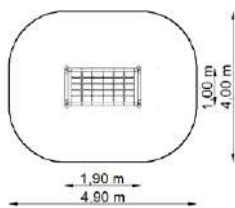

Dimensions

Estableix la dimensió	3,80 x 1,00 m
Dimensió de la zona de seguretat	6,80 x 4,00 m
Altura de caiguda lliure	0,55 m
Alçada del dispositiu	1,40 m

Plataforma penjant de fusta GT-0025

Dimensions

Estableix la dimensió	1,90 x 1,00 m
Dimensió de la zona de seguretat	4,90 x 4,00 m
Altura de caiguda lliure	0,55 m
Alçada del dispositiu	1,40 m

Plataforma penjant de fusta 2 GT-0025/1

Dimensions

Estableix la dimensió	3,80 x 1,00 m
Dimensió de la zona de seguretat	6,80 x 4,00 m
Altura de caiguda lliure	0,55 m
Alçada del dispositiu	1,40 m

Pont de corda GT-0027

Dimensions

Estableix la dimensió	1,90 x 1,00 m
Dimensió de la zona de seguretat	4,90 x 4,00 m
Altura de caiguda lliure	0,55 m
Alçada del dispositiu	1,40 m

Plataforma de corda 2 GT-0027/1

Dimensions

Estableix la dimensió	3,80 x 1,00 m
Dimensió de la zona de seguretat	6,80 x 4,00 m
Altura de caiguda lliure	0,55 m
Alçada del dispositiu	1,40 m