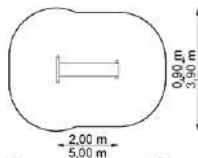

Banc de gimnàstica GT-0042

Dimensions

Estableix la dimensió	2,00 x 0,90 m
Dimensió de la zona de seguretat	5,00 x 3,90 m
Alçada de caiguda lliure	0,90 m
Alçada del dispositiu	0,90 m