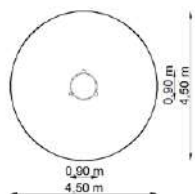

ZL_0001

Dimensions

Estableix la dimensió	24,35 x 2,65 m
Dimensió de la zona de seguretat	28,50 x 4,05 m
Altura de caiguda lliure	1,00 m
Alçada del dispositiu	3,35 m

Xemeneia GT-0039

Dimensions

Estableix la dimensió	0,90 x 0,90 m
Dimensió de la zona de seguretat	4,50 x 4,50 m
Altura de caiguda lliure	1,85 m
Alçada del dispositiu	2,05 m