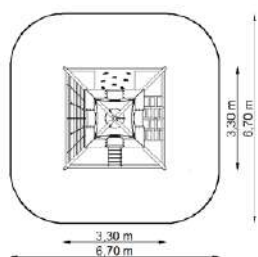

Dimensions

Estableix la dimensió	4,90 x 4,50 m
Dimensió de la zona de seguretat	7,90 x 7,00 m
Alçada de caiguda lliure	1,10 m
Alçada del dispositiu	3,35 m

Ancimó 5 GT-0505A / 2 / ZI / 15

Dimensions

Estableix la dimensió	8,60 x 8,15 m
Dimensió de la zona de seguretat	11,55 x 11,55 m
Alçada de caiguda lliure	1,10 m
Alçada del dispositiu	3,35 m

Ancimó 5 GT-0505A / 2 / ZI / 18

Dimensions

Estableix la dimensió	8,25 x 6,45 m
Dimensió de la zona de seguretat	11,25 x 8,95 m
Altura de caiguda lliure	0,85 m
Alçada del dispositiu	2,30 m

Ancimó 6 GT-0506A_2_ZI_13

Dimensions

Estableix la dimensió	5,40 x 5,80 m
Dimensió de la zona de seguretat	8,40 x 8,80 m
Altura de caiguda lliure	0,30 m
Alçada del dispositiu	1,20 m

Piràmides de possibilitats

Piràmide PM-8101

Dimensions

Estableix la dimensió	3,30 x 3,30 m
Dimensió de la zona de seguretat	6,70 x 6,70 m
Altura de caiguda lliure	1,75 m
Alçada del dispositiu	3,85 m

Piràmide amb un portaobjectes PM-8102

Dimensions

Estableix la dimensió	3,30 x 4,80 m
Dimensió de la zona de seguretat	6,70 x 7,50 m
Altura de caiguda lliure	1,75 m
Alçada del dispositiu	3,85 m