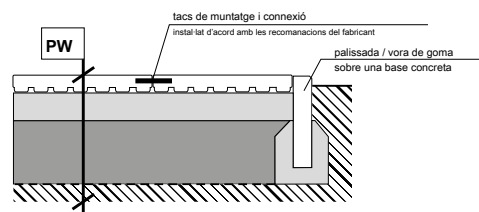

SECCIÓ TRANSVERSAL DE LES CAPES DE LA FUNDACIÓ

SECCIÓ TRANSVERSAL DEL SUBSTRAT

capa absorbent de xocs	min. 3,0 cm
formigó magre	10cm
agregat triturat estabilitzat mecànicament 0,8-3,2 cm geotèxtil de filtració i separació de 30 cm	
sòl autòcton	

SECCIÓ TRANSVERSAL A TRAVÉS DE LA SUBSTRAT

capa amortidora min. 3,0 cm
Encès P. dins
agregat triturat estabilitzat mecànicament 0,8-3,2 cm 30 cm

Navette i Sobre els productes i densitat relatives, s'utilitza el granulat SBR. La capa superior està formada per grànuls EPDM,

que es caracteritza per tenir un color uniforme i és extremadament resistent a l'abradió i la radiació UV. El producte es presenta en dues formes: rajoles quadrades o peces de trencaclosques. Hi ha disponible una àmplia gamma de colors. Les superfícies EPDM són completament permeables a l'aigua.

Superfícies de goma fos

L'EPDM s'aboca en dues capes, sense costures, i els seus components es barregen al lloc d'instal·lació. La capa inferior és una barreja de grànuls SBR i cola de poliuretà, i la capa superior és una barreja d'EPDM i cola. La superfície EPDM abocada permet la creació de diversos patrons de colors i permet configurar el terreny a diversos nivells. És extremadament resistent, resistent als raigs UV i permeable a l'aigua. Per tant, és excepcionalment estètic i atractiu visualment.