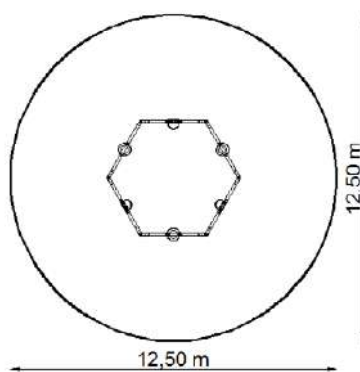

Fela swing 6 GT-1806

Dimensions

Estableix la dimensió	5,10 x 4,45 m
Dimensió de la zona de seguretat	12,40 x 12,40 m
Altura de caiguda lliure	1,35 m
Alçada del dispositiu	2,15 m