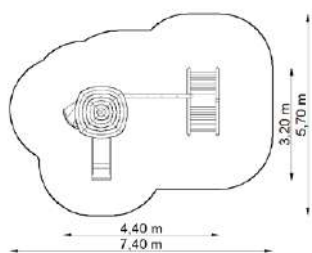

Rascal 5 GT-0105A / 1w / 253

Dimensions

Estableix la dimensió	3,75 x 4,20 m
Dimensió de la zona de seguretat	6,75 x 6,70 m
Altura de caiguda lliure	1,10 m
Alçada del dispositiu	23,35 m

Rascal 6 GT-0106A

Dimensions

Estableix la dimensió	5,45 x 5,65 m
Dimensió de la zona de seguretat	8,75 x 8,45 m
Altura de caiguda lliure	1,95 m
Alçada del dispositiu	3,35 m

Rascal 7 GT-0107A

Dimensions

Estableix la dimensió	3,45 x 4,30 m
Dimensió de la zona de seguretat	6,75 x 7,10 m
Altura de caiguda lliure	1,95 m
Alçada del dispositiu	3,35 m

Rascal 8 GT-0108A

Dimensions

Estableix la dimensió	1,60 x 2,50 m
Dimensió de la zona de seguretat	4,60 x 5,00 m
Altura de caiguda lliure	1,10 m
Alçada del dispositiu	3,35 m

Rascal 8 GT-0108A 1w / 603

Dimensions

Estableix la dimensió	1,90 x 1,90 m
Dimensió de la zona de seguretat	4,90 x 4,90 m
Altura de caiguda lliure	0,30 m
Alçada del dispositiu	2,80 m

Rascal 10 GT-0110A

Dimensions

Estableix la dimensió	4,40 x 3,20 m
Dimensió de la zona de seguretat	7,40 x 5,70 m
Altura de caiguda lliure	1,95 m
Alçada del dispositiu	3,35 m