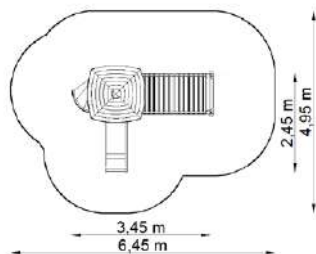

Dimensions

Estableix la dimensió	5,10 x 6,00 m
Dimensió de la zona de seguretat	8,10 x 8,80 m
Altura de caiguda lliure	1,95 m
Alçada del dispositiu	3,35 m

Wisus 5 GT-0205A

Dimensions

Estableix la dimensió	5,45 x 3,40 m
Dimensió de la zona de seguretat	8,75 x 5,80 m
Altura de caiguda lliure	1,95 m
Alçada del dispositiu	3,35 m

Wisus 6 GT-0206A

Dimensions

Estableix la dimensió	6,50 x 4,35 m
Dimensió de la zona de seguretat	9,80 x 7,15 m
Altura de caiguda lliure	1,95 m
Alçada del dispositiu	3,35 m

Wisus 6 GT-0206A / 1w / 616

Dimensions

Estableix la dimensió	4,75 x 2,90 m
Dimensió de la zona de seguretat	7,25 x 5,90 m
Altura de caiguda lliure	0,85 m
Alçada del dispositiu	3,10 m

Wisus 8 GT-0208E

Dimensions

Estableix la dimensió	3,45 x 2,45 m
Dimensió de la zona de seguretat	6,45 x 4,95 m
Altura de caiguda lliure	1,10 m
Alçada del dispositiu	3,35 m

Wisus 9 GT-0209E

Dimensions

Estableix la dimensió	6,20 x 2,45 m
Dimensió de la zona de seguretat	8,70 x 4,95 m
Altura de caiguda lliure	1,10 m
Alçada del dispositiu	3,35 m

Wisus 10 GT-0210E / 1w / 261

Dimensions