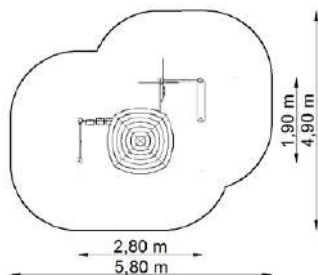

Conjunts

Eriçons

Eriçó GT-0100A

Dimensions

Estableix la dimensió	6,35 x 5,35 m
Dimensió de la zona de seguretat	9,65 x 8,15 m
Altura de caiguda lliure	1,95 m
Alçada del dispositiu	3,35 m

Rascal 1 GT-0101A

Dimensions

Estableix la dimensió	6,80 x 3,40 m
Dimensió de la zona de seguretat	9,80 x 6,00 m
Altura de caiguda lliure	1,95 m
Alçada del dispositiu	3,35 m

Rascal 2 GT-0102A

Dimensions

Estableix la dimensió	4,70 x 3,45 m
Dimensió de la zona de seguretat	7,70 x 5,95 m
Alçada de caiguda lliure	1,95 m
Alçada del dispositiu	3,35 m

Rascal 3 GT-0103A / 1

Dimensions

Estableix la dimensió	5,65 x 3,45 m
Dimensió de la zona de seguretat	8,65 x 5,95 m
Alçada de caiguda lliure	1,95 m
Alçada del dispositiu	3,35 m

Rascal 4 GT-0104A / E / 1

Dimensions

Estableix la dimensió	2,80 x 1,90 m
Dimensió de la zona de seguretat	5,80 x 4,90 m
Altura de caiguda lliure	0,80 m
Alçada del dispositiu	2,80 m

Rascal 5 GT-0105A

Dimensions

Estableix la dimensió	2,80 x 2,40 m
Dimensió de la zona de seguretat	5,80 x 4,90 m
Altura de caiguda lliure	1,10 m
Alçada del dispositiu	3,35 m