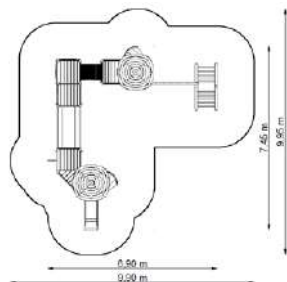

Wisus 13 GT-0213B / bw / 163

Dimensions

Estableix la dimensió	5,90 x 7,95 m
Dimensió de la zona de seguretat	9,50 x 11,25 m
Altura de caiguda lliure	1,95 m
Alçada del dispositiu	2,00 m

Wisus 14 GT-0214A

Dimensions

Estableix la dimensió	7,35 x 5,25 m
Dimensió de la zona de seguretat	10,35 x 7,75 m
Altura de caiguda lliure	1,95 m
Alçada del dispositiu	3,35 m

Conjunts

Nicponie

Reprobar GT-0300C

Dimensions

Estableix la dimensió	6,35 x 7,50 m
Dimensió de la zona de seguretat	9,55 x 10,00 m
Altura de caiguda lliure	1,95 m
Alçada del dispositiu	3,35 m

Desagradable 1 GT-0301C

Dimensions

Estableix la dimensió	6,90 x 7,45 m
Dimensió de la zona de seguretat	9,90 x 9,95 m
Altura de caiguda lliure	1,95 m
Alçada del dispositiu	3,35 m

Desagradable 2 GT-0302A

Dimensions

Estableix la dimensió	5,65 x 6,95 m
Dimensió de la zona de seguretat	8,15 x 9,95 m
Altura de caiguda lliure	1,10 m
Alçada del dispositiu	3,35 m

Nicpoñ 3 en disseny "L" GT-0303E / L

Dimensions

Estableix la dimensió	5,75 x 6,95 m
Dimensió de la zona de seguretat	8,25 x 9,45 m
Altura de caiguda lliure	1,95 m
Alçada del dispositiu	3,35 m