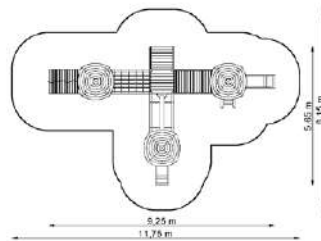

Ancimó 5 GT-0505A

Dimensions

Estableix la dimensió	8,40 x 5,45 m
Dimensió de la zona de seguretat	11,40 x 8,75 m
Altura de caiguda lliure	1,95 m
Alçada del dispositiu	3,35 m

Ancimó 5 GT-0505A / ww / 7

Dimensions

Estableix la dimensió	9,25 x 11,50 m
Dimensió de la zona de seguretat	12,75 x 14,30 m
Altura de caiguda lliure	1,95 m
Alçada del dispositiu	3,90 m

Ancimó 5 GT-0505A / ww / 10

Dimensions

Estableix la dimensió	9,85 x 8,45 m
Dimensió de la zona de seguretat	12,65 x 11,45 m
Altura de caiguda lliure	1,65 m
Alçada del dispositiu	4,00 m

Ancimó 3 GT-0503F / bw / 202

Dimensions

Estableix la dimensió	8,70 x 4,85 m
Dimensió de la zona de seguretat	10,70 x 7,85 m
Altura de caiguda lliure	1,95 m
Alçada del dispositiu	2,00 m

Ancimó 6 GT-0506A

Dimensions

Estableix la dimensió	9,25 x 5,65 m
Dimensió de la zona de seguretat	11,75 x 8,15 m
Altura de caiguda lliure	1,10 m
Alçada del dispositiu	3,35 m

Conjunts

Torre vella

Torre vella 1 SB-0100

Dimensions

Estableix la dimensió	4,55 x 3,25 m
Dimensió de la zona de seguretat	7,35 x 5,75 m
Altura de caiguda lliure	1,10 m
Alçada del dispositiu	3,50 m