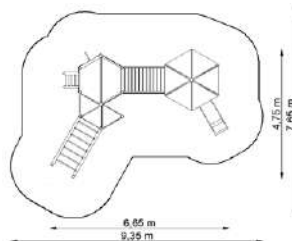

Dimensions

Estableix la dimensió	5,15 x 3,50 m
Dimensió de la zona de seguretat	8,15 x 6,00 m
Alçada de caiguda lliure	1,10 m
Alçada del dispositiu	3,50 m

Torre vella 2 SB-0200 / b / 46

Dimensions

Estableix la dimensió	10,35 x 5,25 m
Dimensió de la zona de seguretat	12,85 x 7,85 m
Alçada de caiguda lliure	1,10 m
Alçada del dispositiu	3,35 m

Torre vella 3 SB-0300

Dimensions

Estableix la dimensió	6,65 x 4,75 m
Dimensió de la zona de seguretat	9,35 x 7,65 m
Altura de caiguda lliure	1,65 m
Alçada del dispositiu	3,50 m

Torre vella 4 SB-0400

Dimensions