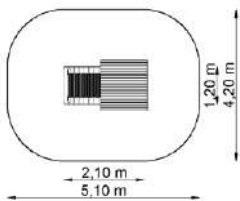

Estableix la dimensió	5,95 x 2,40 m
Dimensió de la zona de seguretat	8,45 x 5,40 m
Altura de caiguda lliure	1,00 m
Alçada del dispositiu	2,70 m

Tren Oskarek GT-4001

Dimensions

Estableix la dimensió	3,70 x 1,40 m
Dimensió de la zona de seguretat	6,20 x 4,40 m
Altura de caiguda lliure	0,85 m
Alçada del dispositiu	2,50 m

Tren Monika GT-4009

Dimensions

Estableix la dimensió	8,10 x 1,20 m
Dimensió de la zona de seguretat	11,10 x 4,20 m
Altura de caiguda lliure	≤ 0,60 m
Alçada del dispositiu	1,95 m

Locomotora GT-4004

Dimensions

Estableix la dimensió	2,10 x 1,20 m
Dimensió de la zona de seguretat	5,10 x 4,20 m
Altura de caiguda lliure	≤ 0,60 m
Alçada del dispositiu	1,95 m

Carretó A. GT-4002

Dimensions

Estableix la dimensió	2,10 x 1,00 m
Dimensió de la zona de seguretat	5,10 x 4,00 m
Altura de caiguda lliure	≤ 0,60 m
Alçada del dispositiu	1,85 m