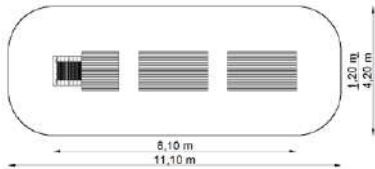

Estableix la dimensió	5,95 x 2,40 m
Dimensió de la zona de seguretat	8,45 x 5,40 m
Altura de caiguda lliure	1,00 m
Alçada del dispositiu	2,70 m

Tren Oskarek GT-4001

Dimensions

Estableix la dimensió	3,70 x 1,40 m
Dimensió de la zona de seguretat	6,20 x 4,40 m
Altura de caiguda lliure	0,85 m
Alçada del dispositiu	2,50 m

Tren Monika GT-4009

Dimensions

Estableix la dimensió	8,10 x 1,20 m
Dimensió de la zona de seguretat	11,10 x 4,20 m
Altura de caiguda lliure	≤ 0,60 m
Alçada del dispositiu	1,95 m

Locomotora GT-4004

Dimensions