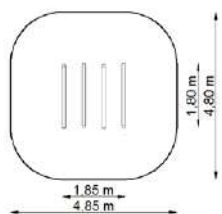

Dimensions

Estableix la dimensió	3,65 x 2,05 m
Dimensió de la zona de seguretat	6,65 x 5,05 m
Alçada de caiguda lliure	0,50 m
Alçada del dispositiu	0,50 m

Barra d'equilibri a les molles GT-0034

Dimensions

Estableix la dimensió	1,50 x 0,40 m
Dimensió de la zona de seguretat	4,50 x 3,40 m
Alçada de caiguda lliure	0,40 m
Alçada del dispositiu	0,40 m

amunt i avall GT-0035

Dimensions

Estableix la dimensió	3,20 x 2,00 m
Dimensió de la zona de seguretat	6,20 x 5,00 m
Alçada de caiguda lliure	0,60 m
Alçada del dispositiu	0,60 m

Eslàlom GT-0036

Dimensions

Estableix la dimensió	1,85 x 1,80 m
Dimensió de la zona de seguretat	4,85 x 4,80 m
Altura de caiguda lliure	1,00 m
Alçada del dispositiu	1,00 m

Faixa d'equilibri amb una feixa a les molles GT-0078

Dimensions

Estableix la dimensió	3,65 x 2,50 m
Dimensió de la zona de seguretat	6,65 x 5,50 m
Altura de caiguda lliure	0,40 m
Alçada del dispositiu	0,40 m

Faixa simple GT-0079

Dimensions

Estableix la dimensió	3,00 x 0,10 m
Dimensió de la zona de seguretat	6,00 x 3,10 m
Altura de caiguda lliure	0,40 m
Alçada del dispositiu	0,40 m