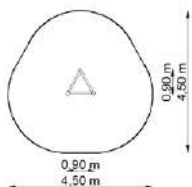

Xemeneia triangular GT-0055

Dimensions

Estableix la dimensió	0,90 x 0,90 m
Dimensió de la zona de seguretat	4,50 x 4,50 m
Altura de caiguda lliure	1,95 m
Alçada del dispositiu	2,00 m