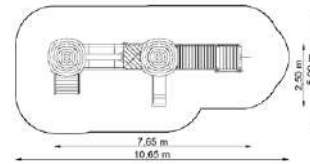

Conjunts

Pèls

Canalla GT-0400E / 1

Dimensions

Estableix la dimensió	7,65 x 2,50 m
Dimensió de la zona de seguretat	10,65 x 5,00 m
Altura de caiguda lliure	1,10 m
Alçada del dispositiu	3,35 m

Canalla GT-0400E / 1 / 1w / 579

Dimensions

Estableix la dimensió	7,60 x 4,60 m
Dimensió de la zona de seguretat	11,00 x 7,40 m
Altura de caiguda lliure	1,10 m
Alçada del dispositiu	3,35 m