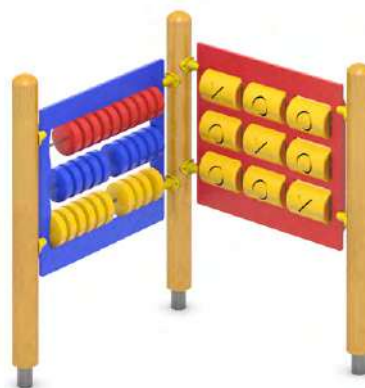

Pissarra per dibuixar GT-0044

Dimensions

Estableix la dimensió	1,20 x 0,10 m
Dimensió de la zona de seguretat	4,20 x 3,10 m
Alçada de caiguda lliure	-
Alçada del dispositiu	1,65 m

Tic Tac Toe GT-0046

Dimensions

Estableix la dimensió	1,00 x 0,15 m
Dimensió de la zona de seguretat	4,00 x 3,15 m
Altura de caiguda lliure	-
Alçada del dispositiu	1,70 m

Tic Tac Toe GT-0046/28

Dimensions

Estableix la dimensió	1,00 x 1,00 m
Dimensió de la zona de seguretat	4,00 x 4,00 m
Altura de caiguda lliure	-
Alçada del dispositiu	1,20 m