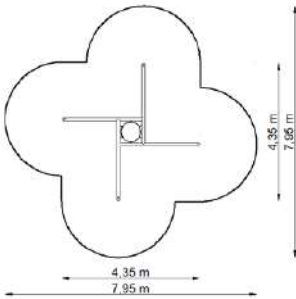

Bak 3 GT-0603

Dimensions

Estableix la dimensió	4,20 x 2,90 m
Dimensió de la zona de seguretat	7,50 x 6,20 m
Altura de caiguda lliure	1,95 m
Alçada del dispositiu	2,10 m

Bàk 4 GT-0604

Dimensions

Estableix la dimensió	3,60 x 1,20 m
Dimensió de la zona de seguretat	7,20 x 4,90 m
Altura de caiguda lliure	1,95 m
Alçada del dispositiu	2,00 m

Bàk 5 GT-0605

Dimensions

Estableix la dimensió	6,50 x 2,95 m
Dimensió de la zona de seguretat	9,50 x 6,35 m
Altura de caiguda lliure	1,95 m
Alçada del dispositiu	2,10 m

Bàq 6 GT-0606

Dimensions

Estableix la dimensió	4,35 x 4,35 m
Dimensió de la zona de seguretat	7,95 x 7,95 m
Altura de caiguda lliure	1,95 m
Alçada del dispositiu	1,95 m

Dimensions

Estableix la dimensió	4,90 x 4,50 m
Dimensió de la zona de seguretat	7,90 x 7,00 m
Alçada de caiguda lliure	1,10 m
Alçada del dispositiu	3,35 m

Ancimó 5 GT-0505A / 2 / ZI / 15

Dimensions

Estableix la dimensió	8,60 x 8,15 m
Dimensió de la zona de seguretat	11,55 x 11,55 m
Alçada de caiguda lliure	1,10 m
Alçada del dispositiu	3,35 m