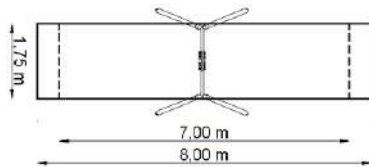

Tic Tac Toe GT-0046/31

Dimensions

Estableix la dimensió	3,95 x 0,55 m
Dimensió de la zona de seguretat	6,95 x 3,55 m
Altura de caiguda lliure	-
Alçada del dispositiu	2,25 m

Botiga GT-0067

Dimensions

Estableix la dimensió	1,45 x 0,30 m
Dimensió de la zona de seguretat	4,05 x 3,20 m
Altura de caiguda lliure	-
Alçada del dispositiu	1,85 m

Gronxadors de pèndol

- 1800

Dimensions

Estableix la dimensió	3,30 x 2,25 m
Dimensió de la zona de seguretat	8,00 x 3,00 m
Altura de caiguda lliure	1,35 m
Alçada del dispositiu	2,35 m

2 GT-1802

Dimensions

Estableix la dimensió	2,55 x 2,25 m
Dimensió de la zona de seguretat	8,00 x 1,75 m
Altura de caiguda lliure	1,35 m
Alçada del dispositiu	2,35 m