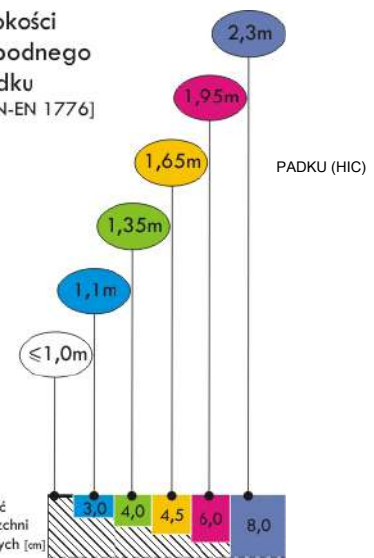

Wysokości Swobodnego Upadku [wg PN-EN 11776]

ESPESSORS ACTIVATS EN FUNCIÓ de O

Substantiu i E. e. K. r. r. amb SOBRE C. J. H. IN NI I E. S. IN B. P. r. RECONSTRUCCIÓ
Encès P. dins
Paviment de goma de colors
grànuls de goma de colors
poliuretà. Les superfícies existeixen en forma d'una sola capa en forma de rajoles quadrades o trencaclosques. Estan fabricats amb grànuls de goma SBR negres lligats amb un adhesiu de poliuretà de colors i estan disponibles en quatre colors: negre, gris, verd i vermell.