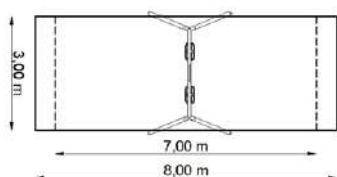

T-1805

estat 3,30 x 2,25 m
caure 8,00 x 3,00 m
1,35 m
2,35 m