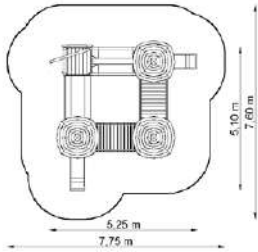

Dimensions

Estableix la dimensió	7,60 x 4,60 m
Dimensió de la zona de seguretat	11,00 x 7,40 m
Altura de caiguda lliure	1,10 m
Alçada del dispositiu	3,35 m

Rogue en arranjament "L" GT-0400E / 1 / L

Dimensions

Rogue 2 GT-0402A

Dimensions

Estableix la dimensió	4,65 x 5,20 m
Dimensió de la zona de seguretat	7,65 x 7,70 m
Altura de caiguda lliure	1,10 m
Alçada del dispositiu	3,35 m

Rogue 3 GT-0403A

Dimensions

Estableix la dimensió	8,95 x 6,10 m
Dimensió de la zona de seguretat	11,75 x 9,10 m
Altura de caiguda lliure	1,95 m
Alçada del dispositiu	3,35 m

Conjunts

Ancimons

Ancimó 1 GT-0501A

Dimensions

Estableix la dimensió	8,20 x 7,15 m
Dimensió de la zona de seguretat	11,20 x 9,95 m
Altura de caiguda lliure	1,95 m
Alçada del dispositiu	3,35 m

Ancimó 2 GT-0502E

Dimensions

Estableix la dimensió	5,25 x 5,10 m
Dimensió de la zona de seguretat	7,75 x 7,60 m
Altura de caiguda lliure	1,10 m
Alçada del dispositiu	3,35 m

Ancimó 2 GT-0502E / bw / 146

Dimensions

Estableix la dimensió	6,40 x 4,65 m
Dimensió de la zona de seguretat	9,40 x 7,65 m
Altura de caiguda lliure	0,55 m
Alçada del dispositiu	3,35 m