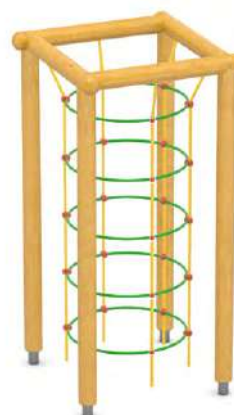

Dimensions

Estableix la dimensió	0,90 x 0,90 m
Dimensió de la zona de seguretat	4,50 x 4,50 m
Altura de caiguda lliure	1,95 m
Alçada del dispositiu	2,00 m

Xemeneia quadrada GT-0056/1

Dimensions

Estableix la dimensió	0,90 x 0,90 m
Dimensió de la zona de seguretat	4,50 x 4,50 m
Altura de caiguda lliure	1,95 m
Alçada del dispositiu	2,00 m