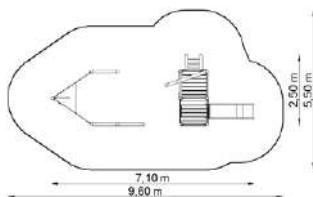

Dimensions

Estableix la dimensió	2,40 x 1,10 m
Dimensió de la zona de seguretat	5,40 x 4,10 m
Altura de caiguda lliure	0,75 m
Alçada del dispositiu	2,10 m

Vaixell GT-4010

Dimensions

Estableix la dimensió	7,10 x 2,50 m
Dimensió de la zona de seguretat	9,60 x 5,50 m
Altura de caiguda lliure	1,10 m
Alçada del dispositiu	2,85 m