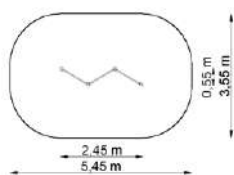

ZL_0001

Dimensions

Estableix la dimensió	24,35 x 2,65 m
Dimensió de la zona de seguretat	28,50 x 4,05 m
Altura de caiguda lliure	1,00 m
Alçada del dispositiu	3,35 m

Xemeneia GT-0039

Dimensions

Estableix la dimensió	0,90 x 0,90 m
Dimensió de la zona de seguretat	4,50 x 4,50 m
Altura de caiguda lliure	1,85 m
Alçada del dispositiu	2,05 m