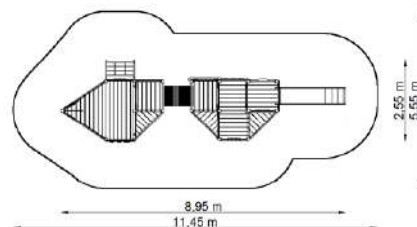

Dimensions

Estableix la dimensió	2,40 x 1,10 m
Dimensió de la zona de seguretat	5,40 x 4,10 m
Altura de caiguda lliure	0,75 m
Alçada del dispositiu	2,10 m

Vaixell GT-4010

Dimensions

Estableix la dimensió	7,10 x 2,50 m
Dimensió de la zona de seguretat	9,60 x 5,50 m
Altura de caiguda lliure	1,10 m
Alçada del dispositiu	2,85 m

Vaixell GT-4010/20

Dimensions

Estableix la dimensió	12,80 x 5,00 m
Dimensió de la zona de seguretat	15,80 x 8,00 m
Altura de caiguda lliure	1,10 m
Alçada del dispositiu	4,50 m

Vaixell GT-4010 / p.479D

Dimensions

Estableix la dimensió	8,95 x 2,55 m
Dimensió de la zona de seguretat	11,45 x 5,55 m
Altura de caiguda lliure	1,65 m
Alçada del dispositiu	4,65 m

El petit vaixell GT-4011

Dimensions

Estableix la dimensió	4,00 x 1,30 m
Dimensió de la zona de seguretat	6,50 x 4,30 m
Altura de caiguda lliure	0,85 m
Alçada del dispositiu	2,6 m