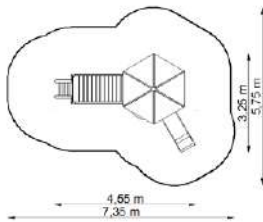

Estableix la dimensió	9,25 x 11,50 m
Dimensió de la zona de seguretat	12,75 x 14,30 m
Altura de caiguda lliure	1,95 m
Alçada del dispositiu	3,90 m

Ancimó 5 GT-0505A / ww / 10

Dimensions

Estableix la dimensió	9,85 x 8,45 m
Dimensió de la zona de seguretat	12,65 x 11,45 m
Altura de caiguda lliure	1,65 m
Alçada del dispositiu	4,00 m

Ancimó 3 GT-0503F / bw / 202

Dimensions

Estableix la dimensió	8,70 x 4,85 m
Dimensió de la zona de seguretat	10,70 x 7,85 m
Altura de caiguda lliure	1,95 m
Alçada del dispositiu	2,00 m

Ancimó 6 GT-0506A

Dimensions

Estableix la dimensió	9,25 x 5,65 m
Dimensió de la zona de seguretat	11,75 x 8,15 m
Altura de caiguda lliure	1,10 m
Alçada del dispositiu	3,35 m

Conjunts

Torre vella

Torre vella 1 SB-0100

Dimensions

Estableix la dimensió	4,55 x 3,25 m
Dimensió de la zona de seguretat	7,35 x 5,75 m
Altura de caiguda lliure	1,10 m
Alçada del dispositiu	3,50 m