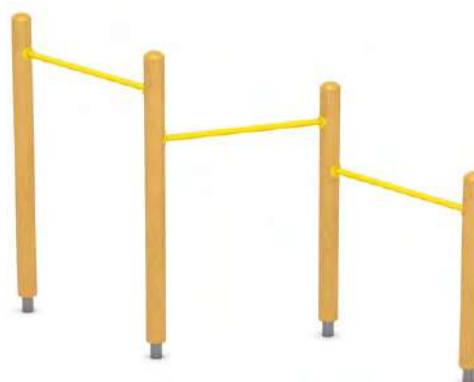

Dimensions

Estableix la dimensió	3,00 x 0,10 m
Dimensió de la zona de seguretat	6,00 x 3,10 m
Altura de caiguda lliure	0,40 m
Alçada del dispositiu	0,40 m

Triple pal GT-0040

Dimensions

Estableix la dimensió	2,45 x 0,55 m
Dimensió de la zona de seguretat	5,45 x 3,55 m
Altura de caiguda lliure	1,45 m
Alçada del dispositiu	1,60 m

ZL_0001

Dimensions

Estableix la dimensió	24,35 x 2,65 m
Dimensió de la zona de seguretat	28,50 x 4,05 m
Altura de caiguda lliure	1,00 m
Alçada del dispositiu	3,35 m

Xemeneia GT-0039

Dimensions

Estableix la dimensió	0,90 x 0,90 m
Dimensió de la zona de seguretat	4,50 x 4,50 m
Altura de caiguda lliure	1,85 m
Alçada del dispositiu	2,05 m