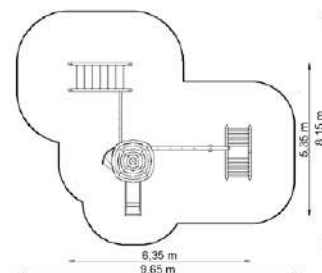

Conjunts

Eriçons

Eriçó GT-0100A

Dimensions

Estableix la dimensió	6,35 x 5,35 m
Dimensió de la zona de seguretat	9,65 x 8,15 m
Altura de caiguda lliure	1,95 m
Alçada del dispositiu	3,35 m

Rascal 1 GT-0101A

Dimensions

Estableix la dimensió	6,80 x 3,40 m
Dimensió de la zona de seguretat	9,80 x 6,00 m
Altura de caiguda lliure	1,95 m
Alçada del dispositiu	3,35 m

Rascal 2 GT-0102A

Dimensions

Estableix la dimensió	4,70 x 3,45 m
Dimensió de la zona de seguretat	7,70 x 5,95 m
Alçada de caiguda lliure	1,95 m
Alçada del dispositiu	3,35 m