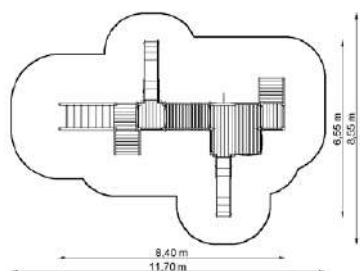

Elefant 5 SK-0205

Dimensions

Estableix la dimensió	6,05 x 2,85 m
Dimensió de la zona de seguretat	8,55 x 5,85 m
Altura de caiguda lliure	1,00 m
Alçada del dispositiu	1,80 m

Elefant 7 SK-0207

Dimensions

Estableix la dimensió	6,55 x 8,00 m
Dimensió de la zona de seguretat	9,55 x 10,80 m
Altura de caiguda lliure	1,95 m
Alçada del dispositiu	2,00 m

Elefant 8 SK-0208

Dimensions

Estableix la dimensió	4,65 x 5,15 m
Dimensió de la zona de seguretat	7,65 x 7,65 m
Altura de caiguda lliure	1,00 m
Alçada del dispositiu	1,80 m

Elefant 9 SK-0209

Dimensions

Estableix la dimensió	8,40 x 6,55 m
Dimensió de la zona de seguretat	11,70 x 8,55 m
Altura de caiguda lliure	1,65 m
Alçada del dispositiu	2,95 m

Conjunts

Patilles

Dipòsit GT-0600

Dimensions

Estableix la dimensió	7,30 x 3,40 m
Dimensió de la zona de seguretat	10,60 x 6,70 m
Altura de caiguda lliure	1,95 m
Alçada del dispositiu	2,40 m

Bàsc 1 GT-0601

Dimensions