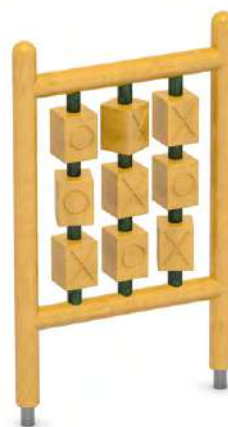

Pissarra per dibuixar GT-0044

Dimensions

Estableix la dimensió	1,20 x 0,10 m
Dimensió de la zona de seguretat	4,20 x 3,10 m
Alçada de caiguda lliure	-
Alçada del dispositiu	1,65 m

Tic Tac Toe GT-0046

Dimensions

Estableix la dimensió	1,00 x 0,15 m
Dimensió de la zona de seguretat	4,00 x 3,15 m
Altura de caiguda lliure	-
Alçada del dispositiu	1,70 m

Tic Tac Toe GT-0046/28

Dimensions

Estableix la dimensió	1,00 x 1,00 m
Dimensió de la zona de seguretat	4,00 x 4,00 m
Altura de caiguda lliure	-
Alçada del dispositiu	1,20 m