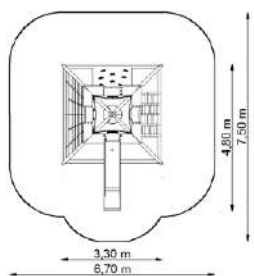

Dimensions

Estableix la dimensió	4,90 x 4,50 m
Dimensió de la zona de seguretat	7,90 x 7,00 m
Alçada de caiguda lliure	1,10 m
Alçada del dispositiu	3,35 m

Ancimó 5 GT-0505A / 2 / ZI / 15

Dimensions

Estableix la dimensió	8,60 x 8,15 m
Dimensió de la zona de seguretat	11,55 x 11,55 m
Alçada de caiguda lliure	1,10 m
Alçada del dispositiu	3,35 m

Ancimó 5 GT-0505A / 2 / ZI / 18

Dimensions

Estableix la dimensió	8,25 x 6,45 m
Dimensió de la zona de seguretat	11,25 x 8,95 m
Altura de caiguda lliure	0,85 m
Alçada del dispositiu	2,30 m

Ancimó 6 GT-0506A_2_ZI_13

Dimensions

Estableix la dimensió	5,40 x 5,80 m
Dimensió de la zona de seguretat	8,40 x 8,80 m
Altura de caiguda lliure	0,30 m
Alçada del dispositiu	1,20 m

Piràmides de possibilitats

Piràmide PM-8101

Dimensions

Estableix la dimensió	3,30 x 3,30 m
Dimensió de la zona de seguretat	6,70 x 6,70 m
Altura de caiguda lliure	1,75 m
Alçada del dispositiu	3,85 m

Piràmide amb un portaobjectes PM-8102

Dimensions

Estableix la dimensió	3,30 x 4,80 m
Dimensió de la zona de seguretat	6,70 x 7,50 m
Altura de caiguda lliure	1,75 m
Alçada del dispositiu	3,85 m