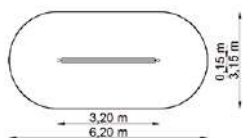

Rodet GT-0064/2

Dimensions

Estableix la dimensió	3,20 x 0,15 m
Dimensió de la zona de seguretat	6,20 x 3,15 m
Alçada de caiguda lliure	0,25 m
Alçada del dispositiu	1,70 m