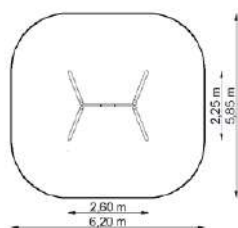

Rodes acrobàtiques GT-0032

Dimensions

Estableix la dimensió	2,60 x 2,25 m
Dimensió de la zona de seguretat	6,20 x 5,85 m
Alçada de caiguda lliure	1,85 m
Alçada del dispositiu	2,35 m