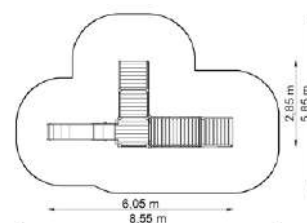

Estableix la dimensió	3,65 x 2,25 m
Dimensió de la zona de seguretat	6,15 x 5,25 m
Altura de caiguda lliure	1,10 m
Alçada del dispositiu	3,50 m

Torre vella 5 SB-0500

Dimensions

Estableix la dimensió	5,80 x 6,65 m
Dimensió de la zona de seguretat	8,80 x 9,55 m
Altura de caiguda lliure	1,10 m
Alçada del dispositiu	3,50 m

Torre vella 6 SB-0600

Dimensions

Estableix la dimensió	8,60 x 5,95 m
Dimensió de la zona de seguretat	11,40 x 8,95 m
Altura de caiguda lliure	1,95 m
Alçada del dispositiu	3,50 m

Conjunts

Llisca els elefants

Elefant 5 SK-0205

Dimensions

Estableix la dimensió	6,05 x 2,85 m
Dimensió de la zona de seguretat	8,55 x 5,85 m
Altura de caiguda lliure	1,00 m
Alçada del dispositiu	1,80 m

Elefant 7 SK-0207

Dimensions

Estableix la dimensió	6,55 x 8,00 m
Dimensió de la zona de seguretat	9,55 x 10,80 m
Altura de caiguda lliure	1,95 m
Alçada del dispositiu	2,00 m