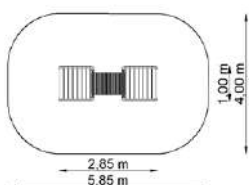

Dimensions

Estableix la dimensió	2,85 x 1,00 m
Dimensió de la zona de seguretat	5,85 x 4,00 m
Altura de caiguda lliure	0,55 m
Alçada del dispositiu	1,40 m

Passamans gimnàstics GT-0031

Dimensions

Estableix la dimensió	1,90 x 0,70 m
Dimensió de la zona de seguretat	4,90 x 3,70 m
Altura de caiguda lliure	1,15 m
Alçada del dispositiu	1,25 m