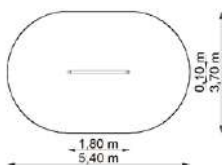

Entrellaç de fusta GT-0012

Dimensions

Estableix la dimensió	1,80 x 0,10 m
Dimensió de la zona de seguretat	5,40 x 3,70 m
Alçada de caiguda lliure	1,95 m
Alçada del dispositiu	1,95 m