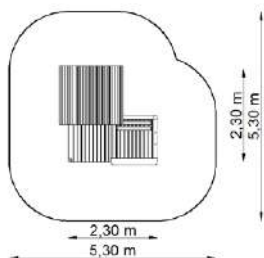

Casa rural 3 GT-0921

Dimensions

Estableix la dimensió	2,30 x 2,30 m
Dimensió de la zona de seguretat	5,30 x 5,30 m
Altura de caiguda lliure	-
Alçada del dispositiu	1,95 m