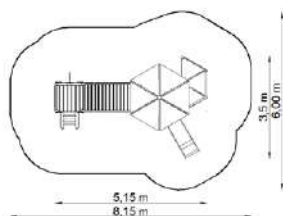

Ancimó 3 GT-0503F / bw / 202

Dimensions

Estableix la dimensió	8,70 x 4,85 m
Dimensió de la zona de seguretat	10,70 x 7,85 m
Altura de caiguda lliure	1,95 m
Alçada del dispositiu	2,00 m

Ancimó 6 GT-0506A

Dimensions

Estableix la dimensió	9,25 x 5,65 m
Dimensió de la zona de seguretat	11,75 x 8,15 m
Altura de caiguda lliure	1,10 m
Alçada del dispositiu	3,35 m

Conjunts

Torre vella

Torre vella 1 SB-0100

Dimensions

Estableix la dimensió	4,55 x 3,25 m
Dimensió de la zona de seguretat	7,35 x 5,75 m
Altura de caiguda lliure	1,10 m
Alçada del dispositiu	3,50 m

Torre vella 1 SB-0100 / b / 42

Dimensions

Estableix la dimensió	5,35 x 3,55 m
Dimensió de la zona de seguretat	7,35 x 6,55 m
Altura de caiguda lliure	1,65 m
Alçada del dispositiu	4,10 m

Torre vella 2 SB-0200

Dimensions

Estableix la dimensió	5,15 x 3,50 m
Dimensió de la zona de seguretat	8,15 x 6,00 m
Alçada de caiguda lliure	1,10 m
Alçada del dispositiu	3,50 m

Torre vella 2 SB-0200 / b / 46

Dimensions

Estableix la dimensió	10,35 x 5,25 m
Dimensió de la zona de seguretat	12,85 x 7,85 m
Alçada de caiguda lliure	1,10 m
Alçada del dispositiu	3,35 m