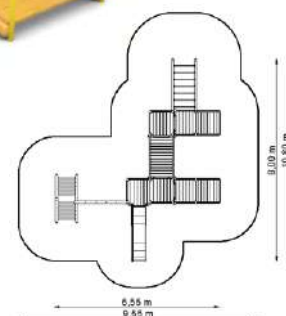

Elefant 5 SK-0205

Dimensions

Estableix la dimensió	6,05 x 2,85 m
Dimensió de la zona de seguretat	8,55 x 5,85 m
Altura de caiguda lliure	1,00 m
Alçada del dispositiu	1,80 m

Elefant 7 SK-0207

Dimensions

Estableix la dimensió	6,55 x 8,00 m
Dimensió de la zona de seguretat	9,55 x 10,80 m
Altura de caiguda lliure	1,95 m
Alçada del dispositiu	2,00 m

Elefant 8 SK-0208

Dimensions

Estableix la dimensió	4,65 x 5,15 m
Dimensió de la zona de seguretat	7,65 x 7,65 m
Altura de caiguda lliure	1,00 m
Alçada del dispositiu	1,80 m

Elefant 9 SK-0209

Dimensions

Estableix la dimensió	8,40 x 6,55 m
Dimensió de la zona de seguretat	11,70 x 8,55 m
Altura de caiguda lliure	1,65 m
Alçada del dispositiu	2,95 m