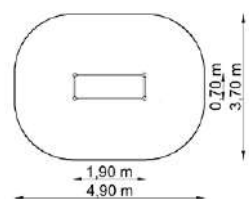

Dimensions

Estableix la dimensió	2,85 x 1,00 m
Dimensió de la zona de seguretat	5,85 x 4,00 m
Altura de caiguda lliure	0,55 m
Alçada del dispositiu	1,40 m

Passamans gimnàstics GT-0031

Dimensions

Estableix la dimensió	1,90 x 0,70 m
Dimensió de la zona de seguretat	4,90 x 3,70 m
Altura de caiguda lliure	1,15 m
Alçada del dispositiu	1,25 m