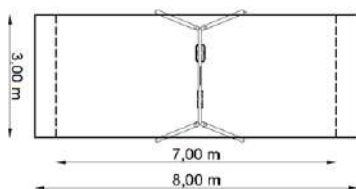

4

3,30 x 2,25 m
8,00 x 3,00 m
1,35 m
2,35 m