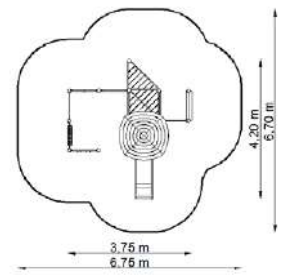

Rascal 3 GT-0103A / 1

Dimensions

Estableix la dimensió	5,65 x 3,45 m
Dimensió de la zona de seguretat	8,65 x 5,95 m
Alçada de caiguda lliure	1,95 m
Alçada del dispositiu	3,35 m

Rascal 4 GT-0104A / E / 1

Dimensions

Estableix la dimensió	2,80 x 1,90 m
Dimensió de la zona de seguretat	5,80 x 4,90 m
Altura de caiguda lliure	0,80 m
Alçada del dispositiu	2,80 m

Rascal 5 GT-0105A

Dimensions

Estableix la dimensió	2,80 x 2,40 m
Dimensió de la zona de seguretat	5,80 x 4,90 m
Altura de caiguda lliure	1,10 m
Alçada del dispositiu	3,35 m

Rascal 5 GT-0105A / 1w / 253

Dimensions

Estableix la dimensió	3,75 x 4,20 m
Dimensió de la zona de seguretat	6,75 x 6,70 m
Altura de caiguda lliure	1,10 m
Alçada del dispositiu	23,35 m

Rascal 6 GT-0106A

Dimensions

Estableix la dimensió	5,45 x 5,65 m
Dimensió de la zona de seguretat	8,75 x 8,45 m
Altura de caiguda lliure	1,95 m
Alçada del dispositiu	3,35 m

Rascal 7 GT-0107A

Dimensions

Estableix la dimensió	3,45 x 4,30 m
Dimensió de la zona de seguretat	6,75 x 7,10 m
Altura de caiguda lliure	1,95 m
Alçada del dispositiu	3,35 m