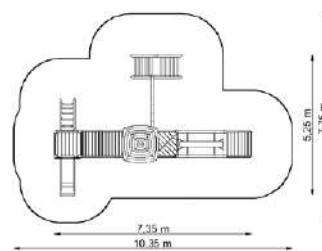

Estableix la dimensió	6,65 x 3,50 m
Dimensió de la zona de seguretat	9,15 x 6,00 m
Altura de caiguda lliure	1,65 m
Alçada del dispositiu	3,90 m

Wisus 13 GT-0213A

Dimensions

Estableix la dimensió	4,30 x 5,25 m
Dimensió de la zona de seguretat	7,30 x 7,75 m
Altura de caiguda lliure	1,95 m
Alçada del dispositiu	3,35 m

Wisus 13 GT-0213B / bw / 163

Dimensions

Estableix la dimensió	5,90 x 7,95 m
Dimensió de la zona de seguretat	9,50 x 11,25 m
Altura de caiguda lliure	1,95 m
Alçada del dispositiu	2,00 m

Wisus 14 GT-0214A

Dimensions

Estableix la dimensió	7,35 x 5,25 m
Dimensió de la zona de seguretat	10,35 x 7,75 m
Altura de caiguda lliure	1,95 m
Alçada del dispositiu	3,35 m

Conjunts

Nicponie

Reprobar GT-0300C

Dimensions

Estableix la dimensió	6,35 x 7,50 m
Dimensió de la zona de seguretat	9,55 x 10,00 m
Altura de caiguda lliure	1,95 m
Alçada del dispositiu	3,35 m

Estableix la dimensió	5,65 x 6,95 m
Dimensió de la zona de seguretat	8,15 x 9,95 m
Altura de caiguda lliure	1,10 m
Alçada del dispositiu	3,35 m

Nicpoñ 3 en disseny "L" GT-0303E / L

Dimensions

Estableix la dimensió	5,75 x 6,95 m
Dimensió de la zona de seguretat	8,25 x 9,45 m
Altura de caiguda lliure	1,95 m
Alçada del dispositiu	3,35 m