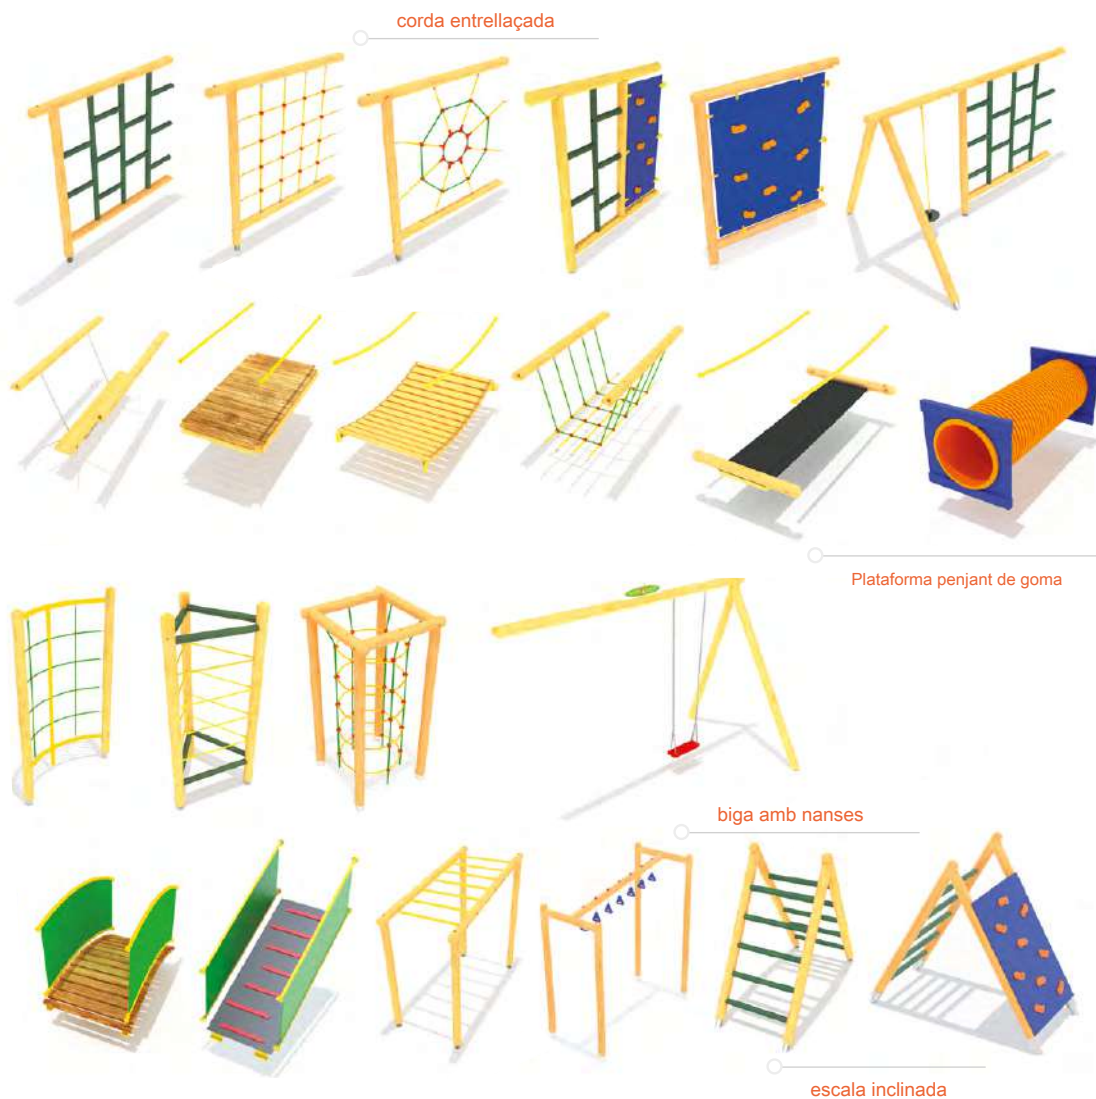

STOSOWANE MATERIAŁY

LEGENDA

D	DREWNO - BEZRZDENIOWE lub KLEJONE, ø100, ø60 mm	ø16	LINA POLIPROPYLENOWA
D	PODEST DREWNIANY - DESKI RYFLOWANE	HPL	PŁYTA HPL
ZN	STAL OCYNKOWANA, MALOWANA PROSZKOWO	HDPE	PŁYTA HDPE
INOX	STAL NIERDZEWNA	PE	TWORZYWO PE

1

Trieu: tipus i nombre de torres i andanes

2

Incloure: afegir i / o connectar plataformes, passarel·les, elements entrellaçats, extrems

3

Afegeix: entrades, baixades, tobogans

concentració de foc

diapositiva combinada