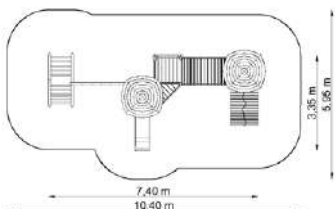

Estableix la dimensió	5,65 x 6,95 m
Dimensió de la zona de seguretat	8,15 x 9,95 m
Altura de caiguda lliure	1,10 m
Alçada del dispositiu	3,35 m

Nicpoñ 3 en disseny "L" GT-0303E / L

Dimensions

Estableix la dimensió	5,75 x 6,95 m
Dimensió de la zona de seguretat	8,25 x 9,45 m
Altura de caiguda lliure	1,95 m
Alçada del dispositiu	3,35 m

Dimensions

Estableix la dimensió	3,95 x 3,90 m
Dimensió de la zona de seguretat	6,95 x 6,40 m
Altura de caiguda lliure	0,55 m
Alçada del dispositiu	2,95 m

Desagradable 4 GT-0304A / 1w / 497

Dimensions

Estableix la dimensió	5,60 x 2,15 m
Dimensió de la zona de seguretat	8,10 x 5,15 m
Altura de caiguda lliure	0,55 m
Alçada del dispositiu	2,80 m

Desagradable 5 GT-0305A

Dimensions

Estableix la dimensió	4,65 x 4,50 m
Dimensió de la zona de seguretat	7,65 x 7,00 m
Altura de caiguda lliure	1,10 m
Alçada del dispositiu	3,35 m

Desagradable 6 GT-0306A

Dimensions

Estableix la dimensió	7,40 x 3,35 m
Dimensió de la zona de seguretat	10,40 x 5,95 m
Altura de caiguda lliure	1,95 m
Alçada del dispositiu	3,35 m

Desagradable 6 GT-0306A / 1w / 498

Dimensions

Estableix la dimensió	10,80 x 2,95 m
Dimensió de la zona de seguretat	13,80 x 5,95 m
Altura de caiguda lliure	1,65 m
Alçada del dispositiu	3,90 m