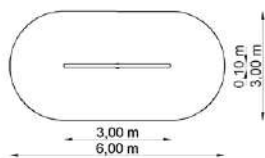

Bàscul d'equilibri GT-0081

Dimensions

Estableix la dimensió	3,00 x 0,10 m
Dimensió de la zona de seguretat	6,00 x 3,10 m
Altura de caiguda lliure	0,40 m
Alçada del dispositiu	0,40 m