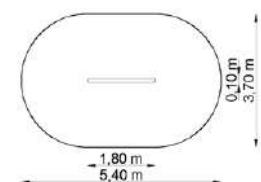

Rocòdrom únic GT-0063

Dimensions

Estableix la dimensió	1,80 x 0,10 m
Dimensió de la zona de seguretat	5,40 x 3,70 m
Altura de caiguda lliure	1,95 m
Alçada del dispositiu	1,95 m