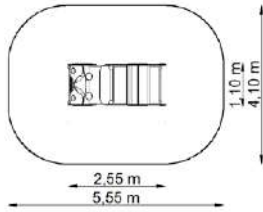

Banya de cotxe GT-0069

Dimensions

Estableix la dimensió	2,55 x 1,10 m
Dimensió de la zona de seguretat	5,55 x 4,10 m
Altura de caiguda lliure	≤ 0,60 m
Alçada del dispositiu	1,75 m