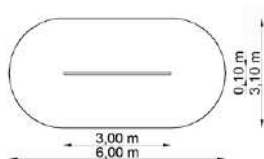

Dimensions

Estableix la dimensió	3,65 x 2,50 m
Dimensió de la zona de seguretat	6,65 x 5,50 m
Altura de caiguda lliure	0,40 m
Alçada del dispositiu	0,40 m

Faixa simple GT-0079

Dimensions

Estableix la dimensió	3,00 x 0,10 m
Dimensió de la zona de seguretat	6,00 x 3,10 m
Altura de caiguda lliure	0,40 m
Alçada del dispositiu	0,40 m