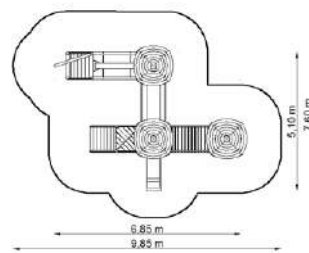

Dimensions

Estableix la dimensió	5,25 x 5,10 m
Dimensió de la zona de seguretat	7,75 x 7,60 m
Altura de caiguda lliure	1,10 m
Alçada del dispositiu	3,35 m

Ancimó 2 GT-0502E / bw / 146

Dimensions

Estableix la dimensió	6,40 x 4,65 m
Dimensió de la zona de seguretat	9,40 x 7,65 m
Altura de caiguda lliure	0,55 m
Alçada del dispositiu	3,35 m

Ancimó 3 GT-0503E

Dimensions

Estableix la dimensió	6,80 x 6,55 m
Dimensió de la zona de seguretat	9,60 x 9,55 m
Altura de caiguda lliure	1,95 m
Alçada del dispositiu	3,35 m

Ancimó 4 GT-0504A

Dimensions

Estableix la dimensió	6,85 x 5,10 m
Dimensió de la zona de seguretat	9,85 x 7,60 m
Altura de caiguda lliure	1,10 m
Alçada del dispositiu	3,35 m

Ancimó 5 GT-0505A

Dimensions

Estableix la dimensió	8,40 x 5,45 m
Dimensió de la zona de seguretat	11,40 x 8,75 m
Altura de caiguda lliure	1,95 m
Alçada del dispositiu	3,35 m

Ancimó 5 GT-0505A / ww / 7

Dimensions

Estableix la dimensió	9,25 x 11,50 m
Dimensió de la zona de seguretat	12,75 x 14,30 m
Altura de caiguda lliure	1,95 m
Alçada del dispositiu	3,90 m

Ancimó 5 GT-0505A / ww / 10

Dimensions

Estableix la dimensió	9,85 x 8,45 m
Dimensió de la zona de seguretat	12,65 x 11,45 m
Altura de caiguda lliure	1,65 m
Alçada del dispositiu	4,00 m