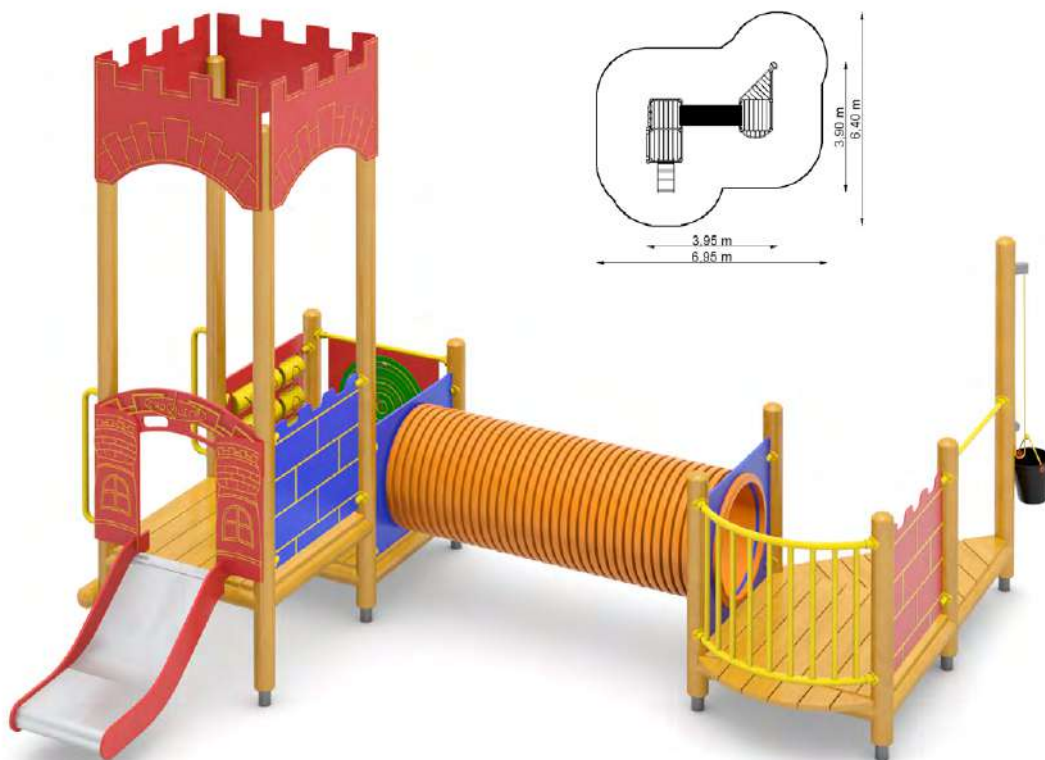

Desagradable 4 GT-0304A

Dimensions

Estableix la dimensió	5,00 x 2,40 m
Dimensió de la zona de seguretat	7,50 x 5,70 m
Altura de caiguda lliure	1,95 m
Alçada del dispositiu	3,35 m

Desagradable 4 GT-0304A / 1w / 580

Dimensions

Estableix la dimensió	3,95 x 3,90 m
Dimensió de la zona de seguretat	6,95 x 6,40 m
Altura de caiguda lliure	0,55 m
Alçada del dispositiu	2,95 m

Desagradable 4 GT-0304A / 1w / 497

Dimensions

Estableix la dimensió	5,60 x 2,15 m
Dimensió de la zona de seguretat	8,10 x 5,15 m
Altura de caiguda lliure	0,55 m
Alçada del dispositiu	2,80 m