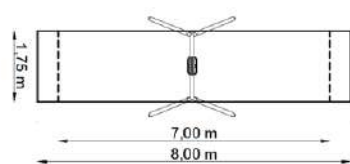

a 3 GT-1803

Dimensions

Estableix la dimensió	2,55 x 2,25 m
Dimensió de la zona de seguretat	8,00 x 1,75 m
Altura de caiguda lliure	1,35 m
Alçada del dispositiu	2,35 m