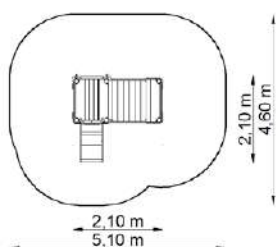

Dimensions

Estableix la dimensió	2,10 x 1,00 m
Dimensió de la zona de seguretat	5,10 x 4,00 m
Altura de caiguda lliure	≤ 0,60 m
Alçada del dispositiu	1,50 m

Carretó amb tobogan GT-4005

Dimensions

Estableix la dimensió	2,10 x 2,10 m
Dimensió de la zona de seguretat	5,10 x 4,60 m
Altura de caiguda lliure	0,55 m
Alçada del dispositiu	1,50 m

Dimensions

Estableix la dimensió	2,40 x 1,10 m
Dimensió de la zona de seguretat	5,40 x 4,10 m
Altura de caiguda lliure	0,75 m
Alçada del dispositiu	2,10 m

Vaixell GT-4010

Dimensions

Estableix la dimensió	7,10 x 2,50 m
Dimensió de la zona de seguretat	9,60 x 5,50 m
Altura de caiguda lliure	1,10 m
Alçada del dispositiu	2,85 m