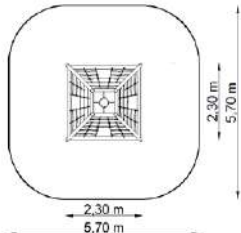

Dimensions

Estableix la dimensió	5,40 x 5,80 m
Dimensió de la zona de seguretat	8,40 x 8,80 m
Altura de caiguda lliure	0,30 m
Alçada del dispositiu	1,20 m

Piràmides de possibilitats

Piràmide PM-8101

Dimensions

Estableix la dimensió	3,30 x 3,30 m
Dimensió de la zona de seguretat	6,70 x 6,70 m
Altura de caiguda lliure	1,75 m
Alçada del dispositiu	3,85 m

Piràmide amb un portaobjectes PM-8102

Dimensions

Estableix la dimensió	3,30 x 4,80 m
Dimensió de la zona de seguretat	6,70 x 7,50 m
Altura de caiguda lliure	1,75 m
Alçada del dispositiu	3,85 m

Piràmide PM-8201

Dimensions

Estableix la dimensió	3,30 x 3,30 m
Dimensió de la zona de seguretat	6,70 x 6,70 m
Altura de caiguda lliure	1,75 m
Alçada del dispositiu	3,85 m

Piràmide PM-8601

Dimensions

Estableix la dimensió	2,30 x 2,30 m
Dimensió de la zona de seguretat	5,70 x 5,70 m
Altura de caiguda lliure	1,75 m
Alçada del dispositiu	1,80 m

Piràmide PM-8602

Dimensions

Estableix la dimensió	2,30 x 2,30 m
Dimensió de la zona de seguretat	5,70 x 5,70 m
Altura de caiguda lliure	1,75 m
Alçada del dispositiu	1,80 m

El tren Oscar GT-4000

Dimensions