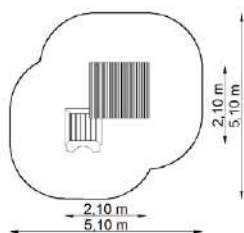

Dimensions

Estableix la dimensió	2,30 x 1,20 m
Dimensió de la zona de seguretat	5,30 x 4,20 m
Alçada de caiguda lliure	-
Alçada del dispositiu	1,95 m

Casa amb un sorral GT-0919 + GT-0077

Dimensions

Estableix la dimensió	2,10 x 2,10 m
Dimensió de la zona de seguretat	5,10 x 5,10 m
Alçada de caiguda lliure	-
Alçada del dispositiu	1,95 m

Pissarra per dibuixar GT-0044

Dimensions

Estableix la dimensió	1,20 x 0,10 m
Dimensió de la zona de seguretat	4,20 x 3,10 m
Alçada de caiguda lliure	-
Alçada del dispositiu	1,65 m

Tic Tac Toe GT-0046

Dimensions