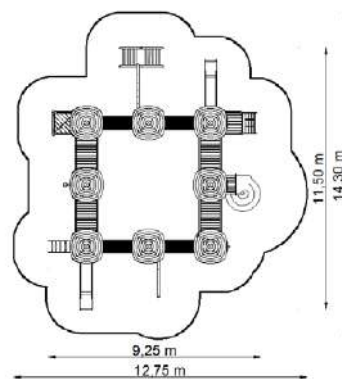

Dimensions

Estableix la dimensió	5,25 x 5,10 m
Dimensió de la zona de seguretat	7,75 x 7,60 m
Altura de caiguda lliure	1,10 m
Alçada del dispositiu	3,35 m

Ancimó 2 GT-0502E / bw / 146

Dimensions

Estableix la dimensió	6,40 x 4,65 m
Dimensió de la zona de seguretat	9,40 x 7,65 m
Altura de caiguda lliure	0,55 m
Alçada del dispositiu	3,35 m

Ancimó 3 GT-0503E

Dimensions

Estableix la dimensió	6,80 x 6,55 m
Dimensió de la zona de seguretat	9,60 x 9,55 m
Altura de caiguda lliure	1,95 m
Alçada del dispositiu	3,35 m

Ancimó 4 GT-0504A

Dimensions

Estableix la dimensió	6,85 x 5,10 m
Dimensió de la zona de seguretat	9,85 x 7,60 m
Altura de caiguda lliure	1,10 m
Alçada del dispositiu	3,35 m

Ancimó 5 GT-0505A

Dimensions

Estableix la dimensió	8,40 x 5,45 m
Dimensió de la zona de seguretat	11,40 x 8,75 m
Altura de caiguda lliure	1,95 m
Alçada del dispositiu	3,35 m

Ancimó 5 GT-0505A / ww / 7

Dimensions

Estableix la dimensió	9,25 x 11,50 m
Dimensió de la zona de seguretat	12,75 x 14,30 m
Altura de caiguda lliure	1,95 m
Alçada del dispositiu	3,90 m

Ancimó 5 GT-0505A / ww / 10

Dimensions

Estableix la dimensió	9,85 x 8,45 m
Dimensió de la zona de seguretat	12,65 x 11,45 m
Altura de caiguda lliure	1,65 m
Alçada del dispositiu	4,00 m