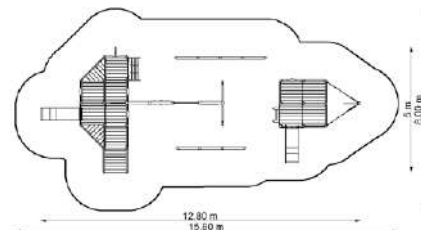

Vaixell GT-4010/20

Dimensions

Estableix la dimensió	12,80 x 5,00 m
Dimensió de la zona de seguretat	15,80 x 8,00 m
Altura de caiguda lliure	1,10 m
Alçada del dispositiu	4,50 m