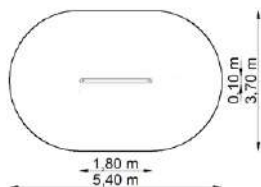

Intercanvi de cordes GT-0013

Dimensions

Estableix la dimensió	1,80 x 0,10 m
Dimensió de la zona de seguretat	5,40 x 3,70 m
Altura de caiguda lliure	1,95 m
Alçada del dispositiu	1,95 m