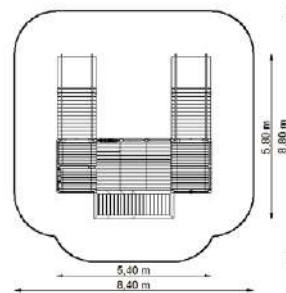

Dimensions

Estableix la dimensió	4,90 x 4,50 m
Dimensió de la zona de seguretat	7,90 x 7,00 m
Alçada de caiguda lliure	1,10 m
Alçada del dispositiu	3,35 m

Ancimó 5 GT-0505A / 2 / ZI / 15

Dimensions

Estableix la dimensió	8,60 x 8,15 m
Dimensió de la zona de seguretat	11,55 x 11,55 m
Alçada de caiguda lliure	1,10 m
Alçada del dispositiu	3,35 m

Ancimó 5 GT-0505A / 2 / ZI / 18

Dimensions

Estableix la dimensió	8,25 x 6,45 m
Dimensió de la zona de seguretat	11,25 x 8,95 m
Altura de caiguda lliure	0,85 m
Alçada del dispositiu	2,30 m

Ancimó 6 GT-0506A_2_ZI_13

Dimensions

Estableix la dimensió	5,40 x 5,80 m
Dimensió de la zona de seguretat	8,40 x 8,80 m
Altura de caiguda lliure	0,30 m
Alçada del dispositiu	1,20 m

Piràmides de possibilitats

Piràmide PM-8101

Dimensions