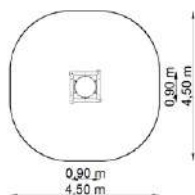

Dimensions

Estableix la dimensió	0,90 x 0,90 m
Dimensió de la zona de seguretat	4,50 x 4,50 m
Altura de caiguda lliure	1,95 m
Alçada del dispositiu	2,00 m

Xemeneia quadrada GT-0056/1

Dimensions

Estableix la dimensió	0,90 x 0,90 m
Dimensió de la zona de seguretat	4,50 x 4,50 m
Altura de caiguda lliure	1,95 m
Alçada del dispositiu	2,00 m