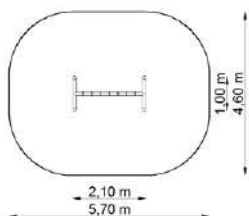

Dimensions

Estableix la dimensió	1,80 x 0,10 m
Dimensió de la zona de seguretat	5,40 x 3,70 m
Altura de caiguda lliure	1,95 m
Alçada del dispositiu	1,95 m

S'entrellaça amb el seient GT-0016

Dimensions

Estableix la dimensió	3,10 x 1,95 m
Dimensió de la zona de seguretat	6,40 x 4,95 m
Altura de caiguda lliure	1,95 m
Alçada del dispositiu	1,95 m

Dimensions

Estableix la dimensió	1,90 x 0,90 m
Dimensió de la zona de seguretat	4,90 x 3,90 m
Altura de caiguda lliure	1,35 m
Alçada del dispositiu	1,75 m

Escalera inclinada amb rocòdrom GT-0018/1

Dimensions

Estableix la dimensió	1,90 x 0,90 m
Dimensió de la zona de seguretat	4,90 x 3,90 m
Altura de caiguda lliure	1,35 m
Alçada del dispositiu	1,75 m

Escalera horitzontal GT-0019

Dimensions

Estableix la dimensió	2,20 x 1,00 m
Dimensió de la zona de seguretat	5,80 x 4,80 m
Altura de caiguda lliure	1,95 m
Alçada del dispositiu	2,10 m

Biga amb nanses GT-0020

Dimensions

Estableix la dimensió	2,10 x 1,00 m
Dimensió de la zona de seguretat	5,70 x 4,60 m
Altura de caiguda lliure	1,95 m
Alçada del dispositiu	2,10 m

Plataforma amb biga GT-0021