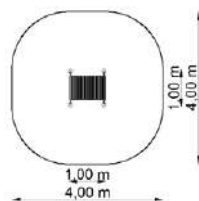

Transició de canonades GT-0030

Dimensions

Estableix la dimensió	1,00 x 1,00 m
Dimensió de la zona de seguretat	4,00 x 4,00 m
Altura de caiguda lliure	1,00 m
Alçada del dispositiu	1,10 m