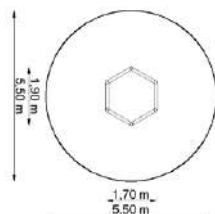

Gzdyl G.

Dimensions

Estableix la dimensió	3,00 x 3,50 m
Dimensió de la zona de seguretat	7,05 x 7,05 m
Altura de caiguda lliure	1,95 m
Alçada del dispositiu	2,00 m

Gzdyl 1

Dimensions

Estableix la dimensió	1,90 x 1,70 m
Dimensió de la zona de seguretat	5,50 x 5,50 m
Altura de caiguda lliure	1,95 m
Alçada del dispositiu	2,00 m