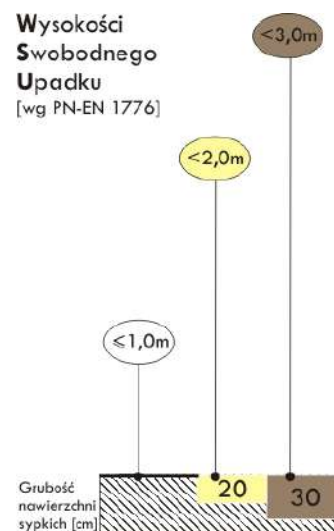

3. BORDS DE GOMA SEGURS

Vorades de goma

Estan fabricats amb grànuls de goma SBR negres lligats amb un adhesiu de poliuretà de colors i disponibles en quatre colors: negre, gris, vermell i verd.

vores inclinades (amb rampa)

A més de limitar la superfície, asseguruen una transició suau sense risc de trencament. El seu avantatge és un fàcil accés per a persones amb cadira de rodes.

Palissada de goma tipus SBR

La palissada s'utilitza per delimitar parcs infantils, paviments o sorralles. La palissada està disponible en els colors següents: negre, vermell, verd.

Vora flexible

La vorera és permeable a l'aigua (gràcies als microcanals entre els grànuls), és absorbent, resistent a les gelades i antilliscant.