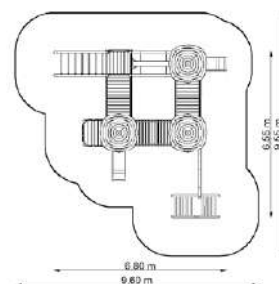

Conjunts

Ancimons

Ancimó 1 GT-0501A

Dimensions

Estableix la dimensió	8,20 x 7,15 m
Dimensió de la zona de seguretat	11,20 x 9,95 m
Altura de caiguda lliure	1,95 m
Alçada del dispositiu	3,35 m

Ancimó 2 GT-0502E

Dimensions

Estableix la dimensió	5,25 x 5,10 m
Dimensió de la zona de seguretat	7,75 x 7,60 m
Altura de caiguda lliure	1,10 m
Alçada del dispositiu	3,35 m

Ancimó 2 GT-0502E / bw / 146

Dimensions

Estableix la dimensió	6,40 x 4,65 m
Dimensió de la zona de seguretat	9,40 x 7,65 m
Altura de caiguda lliure	0,55 m
Alçada del dispositiu	3,35 m

Ancimó 3 GT-0503E

Dimensions

Estableix la dimensió	6,80 x 6,55 m
Dimensió de la zona de seguretat	9,60 x 9,55 m
Altura de caiguda lliure	1,95 m
Alçada del dispositiu	3,35 m

Ancimó 4 GT-0504A

Dimensions

Estableix la dimensió	6,85 x 5,10 m
Dimensió de la zona de seguretat	9,85 x 7,60 m
Altura de caiguda lliure	1,10 m
Alçada del dispositiu	3,35 m

Ancimó 5 GT-0505A

Dimensions

Estableix la dimensió	8,40 x 5,45 m
Dimensió de la zona de seguretat	11,40 x 8,75 m
Altura de caiguda lliure	1,95 m
Alçada del dispositiu	3,35 m

Ancimó 5 GT-0505A / ww / 7

Dimensions