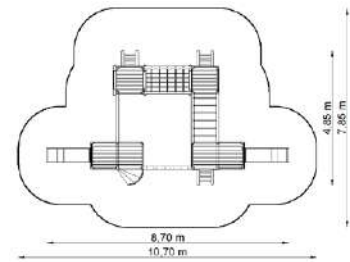

Ancimó 3 GT-0503E

Dimensions

Estableix la dimensió	6,80 x 6,55 m
Dimensió de la zona de seguretat	9,60 x 9,55 m
Altura de caiguda lliure	1,95 m
Alçada del dispositiu	3,35 m

Ancimó 4 GT-0504A

Dimensions

Estableix la dimensió	6,85 x 5,10 m
Dimensió de la zona de seguretat	9,85 x 7,60 m
Altura de caiguda lliure	1,10 m
Alçada del dispositiu	3,35 m

Ancimó 5 GT-0505A

Dimensions

Estableix la dimensió	8,40 x 5,45 m
Dimensió de la zona de seguretat	11,40 x 8,75 m
Altura de caiguda lliure	1,95 m
Alçada del dispositiu	3,35 m

Ancimó 5 GT-0505A / ww / 7

Dimensions

Estableix la dimensió	9,25 x 11,50 m
Dimensió de la zona de seguretat	12,75 x 14,30 m
Altura de caiguda lliure	1,95 m
Alçada del dispositiu	3,90 m

Ancimó 5 GT-0505A / ww / 10

Dimensions

Estableix la dimensió	9,85 x 8,45 m
Dimensió de la zona de seguretat	12,65 x 11,45 m
Altura de caiguda lliure	1,65 m
Alçada del dispositiu	4,00 m

Ancimó 3 GT-0503F / bw / 202

Dimensions

Estableix la dimensió	8,70 x 4,85 m
Dimensió de la zona de seguretat	10,70 x 7,85 m
Altura de caiguda lliure	1,95 m
Alçada del dispositiu	2,00 m

Ancimó 6 GT-0506A

Dimensions