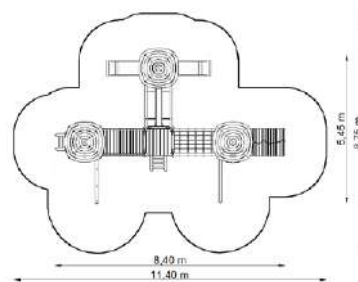

Dimensions

Estableix la dimensió	5,25 x 5,10 m
Dimensió de la zona de seguretat	7,75 x 7,60 m
Altura de caiguda lliure	1,10 m
Alçada del dispositiu	3,35 m

Ancimó 2 GT-0502E / bw / 146

Dimensions

Estableix la dimensió	6,40 x 4,65 m
Dimensió de la zona de seguretat	9,40 x 7,65 m
Altura de caiguda lliure	0,55 m
Alçada del dispositiu	3,35 m

Ancimó 3 GT-0503E

Dimensions

Estableix la dimensió	6,80 x 6,55 m
Dimensió de la zona de seguretat	9,60 x 9,55 m
Altura de caiguda lliure	1,95 m
Alçada del dispositiu	3,35 m

Ancimó 4 GT-0504A

Dimensions

Estableix la dimensió	6,85 x 5,10 m
Dimensió de la zona de seguretat	9,85 x 7,60 m
Altura de caiguda lliure	1,10 m
Alçada del dispositiu	3,35 m

Ancimó 5 GT-0505A

Dimensions

Estableix la dimensió	8,40 x 5,45 m
Dimensió de la zona de seguretat	11,40 x 8,75 m
Altura de caiguda lliure	1,95 m
Alçada del dispositiu	3,35 m

Ancimó 5 GT-0505A / ww / 7

Dimensions