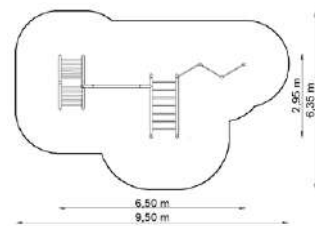

Estableix la dimensió	3,60 x 3,10 m
Dimensió de la zona de seguretat	6,60 x 5,60 m
Altura de caiguda lliure	1,95 m
Alçada del dispositiu	2,40 m

Bak 2 GT-0602

Dimensions

Estableix la dimensió	3,10 x 0,80 m
Dimensió de la zona de seguretat	5,60 x 3,80 m
Altura de caiguda lliure	1,10 m
Alçada del dispositiu	2,40 m

Bak 3 GT-0603

Dimensions

Estableix la dimensió	4,20 x 2,90 m
Dimensió de la zona de seguretat	7,50 x 6,20 m
Altura de caiguda lliure	1,95 m
Alçada del dispositiu	2,10 m

Bàk 4 GT-0604

Dimensions

Estableix la dimensió	3,60 x 1,20 m
Dimensió de la zona de seguretat	7,20 x 4,90 m
Altura de caiguda lliure	1,95 m
Alçada del dispositiu	2,00 m

Bàk 5 GT-0605

Dimensions

Estableix la dimensió	6,50 x 2,95 m
Dimensió de la zona de seguretat	9,50 x 6,35 m
Altura de caiguda lliure	1,95 m
Alçada del dispositiu	2,10 m

Bàq 6 GT-0606

Dimensions

Estableix la dimensió	4,35 x 4,35 m
Dimensió de la zona de seguretat	7,95 x 7,95 m
Altura de caiguda lliure	1,95 m
Alçada del dispositiu	1,95 m