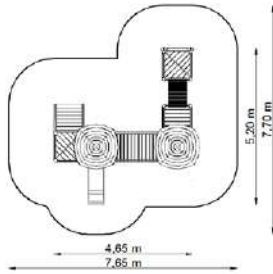

Dimensions

Estableix la dimensió	7,60 x 4,60 m
Dimensió de la zona de seguretat	11,00 x 7,40 m
Altura de caiguda lliure	1,10 m
Alçada del dispositiu	3,35 m

Rogue en arranjament "L" GT-0400E / 1 / L

Dimensions

Estableix la dimensió	4,65 x 5,55 m
Dimensió de la zona de seguretat	7,65 x 7,95 m
Altura de caiguda lliure	1,10 m
Alçada del dispositiu	3,35 m

Rogue 1 GT-0401C

Dimensions

Estableix la dimensió	4,95 x 6,00 m
Dimensió de la zona de seguretat	7,95 x 8,50 m
Altura de caiguda lliure	1,10 m
Alçada del dispositiu	3,35 m

Rogue 2 GT-0402A

Dimensions

Estableix la dimensió	4,65 x 5,20 m
Dimensió de la zona de seguretat	7,65 x 7,70 m
Altura de caiguda lliure	1,10 m
Alçada del dispositiu	3,35 m

Rogue 3 GT-0403A

Dimensions

Estableix la dimensió	8,95 x 6,10 m
Dimensió de la zona de seguretat	11,75 x 9,10 m
Altura de caiguda lliure	1,95 m
Alçada del dispositiu	3,35 m

Conjunts

Ancimons

Ancimó 1 GT-0501A

Dimensions

Estableix la dimensió	8,20 x 7,15 m
Dimensió de la zona de seguretat	11,20 x 9,95 m
Altura de caiguda lliure	1,95 m
Alçada del dispositiu	3,35 m

Ancimó 2 GT-0502E