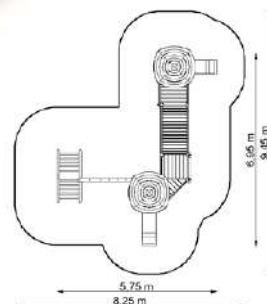

Estableix la dimensió	7,35 x 5,25 m
Dimensió de la zona de seguretat	10,35 x 7,75 m
Altura de caiguda lliure	1,95 m
Alçada del dispositiu	3,35 m

Conjunts

Nicponie

Reprobar GT-0300C

Dimensions

Estableix la dimensió	6,35 x 7,50 m
Dimensió de la zona de seguretat	9,55 x 10,00 m
Altura de caiguda lliure	1,95 m
Alçada del dispositiu	3,35 m

Desagradable 1 GT-0301C

Dimensions

Estableix la dimensió	6,90 x 7,45 m
Dimensió de la zona de seguretat	9,90 x 9,95 m
Altura de caiguda lliure	1,95 m
Alçada del dispositiu	3,35 m

Desagradable 2 GT-0302A

Dimensions

Estableix la dimensió	5,65 x 6,95 m
Dimensió de la zona de seguretat	8,15 x 9,95 m
Altura de caiguda lliure	1,10 m
Alçada del dispositiu	3,35 m

Nicpoñ 3 en disseny "L" GT-0303E / L

Dimensions

Estableix la dimensió	5,75 x 6,95 m
Dimensió de la zona de seguretat	8,25 x 9,45 m
Altura de caiguda lliure	1,95 m
Alçada del dispositiu	3,35 m

Desagradable 4 GT-0304A

Dimensions

Estableix la dimensió	5,00 x 2,40 m
Dimensió de la zona de seguretat	7,50 x 5,70 m
Altura de caiguda lliure	1,95 m
Alçada del dispositiu	3,35 m

Desagradable 4 GT-0304A / 1w / 580