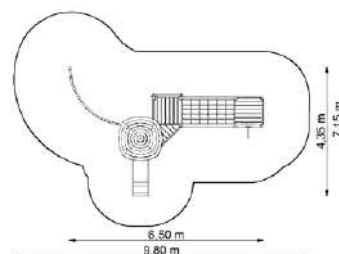

Conjunts

Savis

Scamp GT-0200E / 1

Dimensions

Estableix la dimensió	8,70 x 6,05 m
Dimensió de la zona de seguretat	12,00 x 8,75 m
Altura de caiguda lliure	1,95 m
Alçada del dispositiu	3,35 m

Wisus 2 GT-0202C

Dimensions

Estableix la dimensió	5,10 x 6,00 m
Dimensió de la zona de seguretat	8,10 x 8,80 m
Altura de caiguda lliure	1,95 m
Alçada del dispositiu	3,35 m

Wisus 5 GT-0205A

Dimensions

Estableix la dimensió	5,45 x 3,40 m
Dimensió de la zona de seguretat	8,75 x 5,80 m
Altura de caiguda lliure	1,95 m
Alçada del dispositiu	3,35 m

Wisus 6 GT-0206A

Dimensions

Estableix la dimensió	6,50 x 4,35 m
Dimensió de la zona de seguretat	9,80 x 7,15 m
Altura de caiguda lliure	1,95 m
Alçada del dispositiu	3,35 m

Wisus 6 GT-0206A / 1w / 616

Dimensions

Estableix la dimensió	4,75 x 2,90 m
Dimensió de la zona de seguretat	7,25 x 5,90 m
Altura de caiguda lliure	0,85 m
Alçada del dispositiu	3,10 m

Wisus 8 GT-0208E

Dimensions

Estableix la dimensió	3,45 x 2,45 m
Dimensió de la zona de seguretat	6,45 x 4,95 m
Altura de caiguda lliure	1,10 m
Alçada del dispositiu	3,35 m