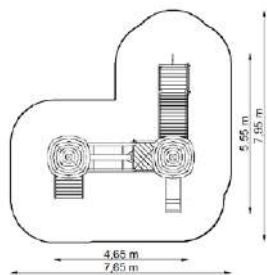

Estableix la dimensió	7,40 x 3,35 m
Dimensió de la zona de seguretat	10,40 x 5,95 m
Altura de caiguda lliure	1,95 m
Alçada del dispositiu	3,35 m

Desagradable 6 GT-0306A / 1w / 498

Dimensions

Estableix la dimensió	10,80 x 2,95 m
Dimensió de la zona de seguretat	13,80 x 5,95 m
Altura de caiguda lliure	1,65 m
Alçada del dispositiu	3,90 m

Conjunts

Pèls

Canalla GT-0400E / 1

Dimensions

Estableix la dimensió	7,65 x 2,50 m
Dimensió de la zona de seguretat	10,65 x 5,00 m
Altura de caiguda lliure	1,10 m
Alçada del dispositiu	3,35 m

Canalla GT-0400E / 1 / 1w / 579

Dimensions

Estableix la dimensió	7,60 x 4,60 m
Dimensió de la zona de seguretat	11,00 x 7,40 m
Altura de caiguda lliure	1,10 m
Alçada del dispositiu	3,35 m

Rogue en arranjament "L" GT-0400E / 1 / L

Dimensions

Estableix la dimensió	4,65 x 5,55 m
Dimensió de la zona de seguretat	7,65 x 7,95 m
Altura de caiguda lliure	1,10 m
Alçada del dispositiu	3,35 m

Rogue 1 GT-0401C

Dimensions

Estableix la dimensió	4,95 x 6,00 m
Dimensió de la zona de seguretat	7,95 x 8,50 m
Altura de caiguda lliure	1,10 m
Alçada del dispositiu	3,35 m