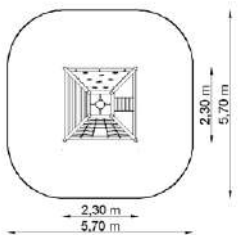

Dimensions

Estableix la dimensió	5,40 x 5,80 m
Dimensió de la zona de seguretat	8,40 x 8,80 m
Altura de caiguda lliure	0,30 m
Alçada del dispositiu	1,20 m

Piràmides de possibilitats

Piràmide PM-8101

Dimensions

Estableix la dimensió	3,30 x 3,30 m
Dimensió de la zona de seguretat	6,70 x 6,70 m
Altura de caiguda lliure	1,75 m
Alçada del dispositiu	3,85 m

Piràmide amb un portaobjectes PM-8102

Dimensions

Estableix la dimensió	3,30 x 4,80 m
Dimensió de la zona de seguretat	6,70 x 7,50 m
Altura de caiguda lliure	1,75 m
Alçada del dispositiu	3,85 m

Piràmide PM-8201

Dimensions

Estableix la dimensió	3,30 x 3,30 m
Dimensió de la zona de seguretat	6,70 x 6,70 m
Altura de caiguda lliure	1,75 m
Alçada del dispositiu	3,85 m

Piràmide PM-8601

Dimensions

Estableix la dimensió	2,30 x 2,30 m
Dimensió de la zona de seguretat	5,70 x 5,70 m
Altura de caiguda lliure	1,75 m
Alçada del dispositiu	1,80 m

Piràmide PM-8602

Dimensions

Estableix la dimensió	2,30 x 2,30 m
Dimensió de la zona de seguretat	5,70 x 5,70 m
Altura de caiguda lliure	1,75 m
Alçada del dispositiu	1,80 m

El tren Oscar GT-4000

Dimensions