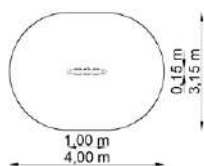

Pissarra per dibuixar GT-0044

Dimensions

Estableix la dimensió	1,20 x 0,10 m
Dimensió de la zona de seguretat	4,20 x 3,10 m
Alçada de caiguda lliure	-
Alçada del dispositiu	1,65 m

Tic Tac Toe GT-0046

Dimensions

Estableix la dimensió	1,00 x 0,15 m
Dimensió de la zona de seguretat	4,00 x 3,15 m
Altura de caiguda lliure	-
Alçada del dispositiu	1,70 m

Tic Tac Toe GT-0046/28

Dimensions

Estableix la dimensió	1,00 x 1,00 m
Dimensió de la zona de seguretat	4,00 x 4,00 m
Altura de caiguda lliure	-
Alçada del dispositiu	1,20 m