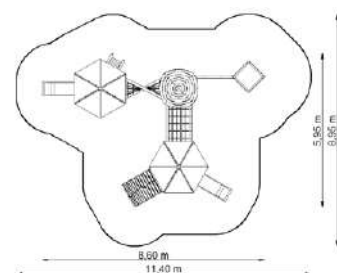

Torre vella 5 SB-0500

Dimensions

Estableix la dimensió	5,80 x 6,65 m
Dimensió de la zona de seguretat	8,80 x 9,55 m
Altura de caiguda lliure	1,10 m
Alçada del dispositiu	3,50 m

Torre vella 6 SB-0600

Dimensions

Estableix la dimensió	8,60 x 5,95 m
Dimensió de la zona de seguretat	11,40 x 8,95 m
Altura de caiguda lliure	1,95 m
Alçada del dispositiu	3,50 m