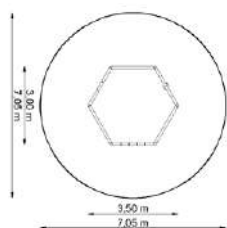

Gzdyl G.

Dimensions

Estableix la dimensió	3,00 x 3,50 m
Dimensió de la zona de seguretat	7,05 x 7,05 m
Altura de caiguda lliure	1,95 m
Alçada del dispositiu	2,00 m

Gzdyl 1

Dimensions

Estableix la dimensió	1,90 x 1,70 m
Dimensió de la zona de seguretat	5,50 x 5,50 m
Altura de caiguda lliure	1,95 m
Alçada del dispositiu	2,00 m