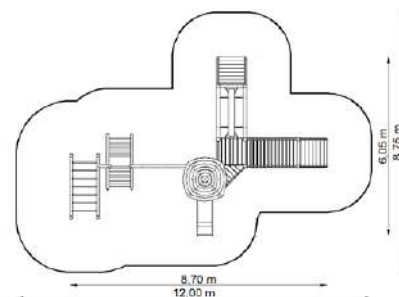

Rascal 8 GT-0108A

Dimensions

Estableix la dimensió	1,60 x 2,50 m
Dimensió de la zona de seguretat	4,60 x 5,00 m
Altura de caiguda lliure	1,10 m
Alçada del dispositiu	3,35 m

Rascal 8 GT-0108A 1w / 603

Dimensions

Estableix la dimensió	1,90 x 1,90 m
Dimensió de la zona de seguretat	4,90 x 4,90 m
Altura de caiguda lliure	0,30 m
Alçada del dispositiu	2,80 m

Rascal 10 GT-0110A

Dimensions

Estableix la dimensió	4,40 x 3,20 m
Dimensió de la zona de seguretat	7,40 x 5,70 m
Altura de caiguda lliure	1,95 m
Alçada del dispositiu	3,35 m

Conjunts

Savis

Scamp GT-0200E / 1

Dimensions

Estableix la dimensió	8,70 x 6,05 m
Dimensió de la zona de seguretat	12,00 x 8,75 m
Altura de caiguda lliure	1,95 m
Alçada del dispositiu	3,35 m

Wisus 2 GT-0202C

Dimensions

Estableix la dimensió	5,10 x 6,00 m
Dimensió de la zona de seguretat	8,10 x 8,80 m
Altura de caiguda lliure	1,95 m
Alçada del dispositiu	3,35 m

Wisus 5 GT-0205A

Dimensions

Estableix la dimensió	5,45 x 3,40 m
Dimensió de la zona de seguretat	8,75 x 5,80 m
Altura de caiguda lliure	1,95 m
Alçada del dispositiu	3,35 m