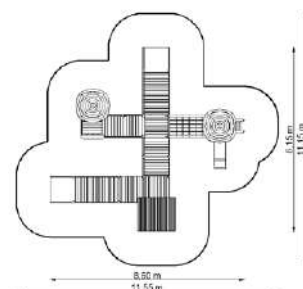

Dimensions

Estableix la dimensió	4,90 x 4,50 m
Dimensió de la zona de seguretat	7,90 x 7,00 m
Alçada de caiguda lliure	1,10 m
Alçada del dispositiu	3,35 m

Ancimó 5 GT-0505A / 2 / ZI / 15

Dimensions

Estableix la dimensió	8,60 x 8,15 m
Dimensió de la zona de seguretat	11,55 x 11,55 m
Alçada de caiguda lliure	1,10 m
Alçada del dispositiu	3,35 m

Ancimó 5 GT-0505A / 2 / ZI / 18

Dimensions

Estableix la dimensió	8,25 x 6,45 m
Dimensió de la zona de seguretat	11,25 x 8,95 m
Altura de caiguda lliure	0,85 m
Alçada del dispositiu	2,30 m

Ancimó 6 GT-0506A_2_ZI_13