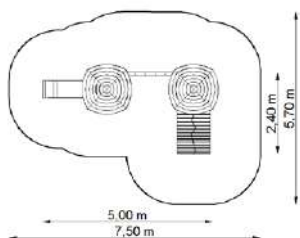

Desagradable 1 GT-0301C

Dimensions

Estableix la dimensió	6,90 x 7,45 m
Dimensió de la zona de seguretat	9,90 x 9,95 m
Altura de caiguda lliure	1,95 m
Alçada del dispositiu	3,35 m

Desagradable 2 GT-0302A

Dimensions

Estableix la dimensió	5,65 x 6,95 m
Dimensió de la zona de seguretat	8,15 x 9,95 m
Altura de caiguda lliure	1,10 m
Alçada del dispositiu	3,35 m

Nicpoñ 3 en disseny "L" GT-0303E / L

Dimensions

Estableix la dimensió	5,75 x 6,95 m
Dimensió de la zona de seguretat	8,25 x 9,45 m
Altura de caiguda lliure	1,95 m
Alçada del dispositiu	3,35 m

Desagradable 4 GT-0304A

Dimensions

Estableix la dimensió	5,00 x 2,40 m
Dimensió de la zona de seguretat	7,50 x 5,70 m
Altura de caiguda lliure	1,95 m
Alçada del dispositiu	3,35 m

Desagradable 4 GT-0304A / 1w / 580

Dimensions

Estableix la dimensió	3,95 x 3,90 m
Dimensió de la zona de seguretat	6,95 x 6,40 m
Altura de caiguda lliure	0,55 m
Alçada del dispositiu	2,95 m

Desagradable 4 GT-0304A / 1w / 497

Dimensions

Estableix la dimensió	5,60 x 2,15 m
Dimensió de la zona de seguretat	8,10 x 5,15 m
Altura de caiguda lliure	0,55 m
Alçada del dispositiu	2,80 m