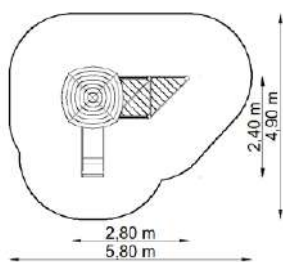

Conjunts

Eriçons

Eriçó GT-0100A

Dimensions

Estableix la dimensió	6,35 x 5,35 m
Dimensió de la zona de seguretat	9,65 x 8,15 m
Altura de caiguda lliure	1,95 m
Alçada del dispositiu	3,35 m

Rascal 1 GT-0101A

Dimensions

Estableix la dimensió	6,80 x 3,40 m
Dimensió de la zona de seguretat	9,80 x 6,00 m
Altura de caiguda lliure	1,95 m
Alçada del dispositiu	3,35 m

Rascal 2 GT-0102A

Dimensions

Estableix la dimensió	4,70 x 3,45 m
Dimensió de la zona de seguretat	7,70 x 5,95 m
Alçada de caiguda lliure	1,95 m
Alçada del dispositiu	3,35 m

Rascal 3 GT-0103A / 1

Dimensions

Estableix la dimensió	5,65 x 3,45 m
Dimensió de la zona de seguretat	8,65 x 5,95 m
Alçada de caiguda lliure	1,95 m
Alçada del dispositiu	3,35 m

Rascal 4 GT-0104A / E / 1

Dimensions

Estableix la dimensió	2,80 x 1,90 m
Dimensió de la zona de seguretat	5,80 x 4,90 m
Altura de caiguda lliure	0,80 m
Alçada del dispositiu	2,80 m

Rascal 5 GT-0105A

Dimensions

Estableix la dimensió	2,80 x 2,40 m
Dimensió de la zona de seguretat	5,80 x 4,90 m
Altura de caiguda lliure	1,10 m
Alçada del dispositiu	3,35 m