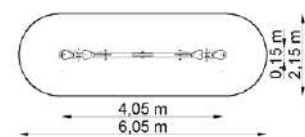

Gronxador de pes per a 4 persones GT-1706

Dimensions

Estableix la dimensió	4,05 x 0,15 m
Dimensió de la zona de seguretat	6,05 x 2,15 m
Altura de caiguda lliure	≤ 1,00 m
Alçada del dispositiu	1,00 m