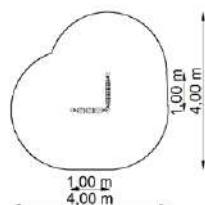

Tic Tac Toe GT-0046/28

Dimensions

Estableix la dimensió	1,00 x 1,00 m
Dimensió de la zona de seguretat	4,00 x 4,00 m
Altura de caiguda lliure	-
Alçada del dispositiu	1,20 m