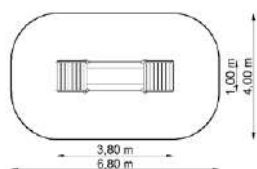

Dimensions

Estableix la dimensió	1,90 x 1,00 m
Dimensió de la zona de seguretat	4,90 x 4,00 m
Altura de caiguda lliure	0,55 m
Alçada del dispositiu	1,40 m

Plataforma amb biga 2 GT-0021/1

Dimensions

Estableix la dimensió	3,80 x 1,00 m
Dimensió de la zona de seguretat	6,80 x 4,00 m
Altura de caiguda lliure	0,55 m
Alçada del dispositiu	1,40 m

Plataforma penjant de goma GT-0024

Dimensions

Estableix la dimensió	1,90 x 1,00 m
Dimensió de la zona de seguretat	4,90 x 4,00 m
Altura de caiguda lliure	0,55 m
Alçada del dispositiu	1,40 m

Plataforma penjant de goma 2 GT-0024/1

Dimensions

Estableix la dimensió	3,80 x 1,00 m
Dimensió de la zona de seguretat	6,80 x 4,00 m
Altura de caiguda lliure	0,55 m
Alçada del dispositiu	1,40 m

Plataforma penjant de fusta GT-0025

Dimensions

Estableix la dimensió	1,90 x 1,00 m
Dimensió de la zona de seguretat	4,90 x 4,00 m
Altura de caiguda lliure	0,55 m
Alçada del dispositiu	1,40 m