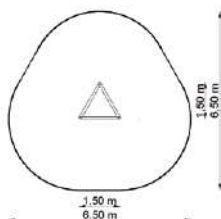

Rocòdrom triangular GT-0043

Dimensions

Estableix la dimensió	1,50 x 1,50 m
Dimensió de la zona de seguretat	6,50 x 6,50 m
Alçada de caiguda lliure	2,95 m
Alçada del dispositiu	3,00 m