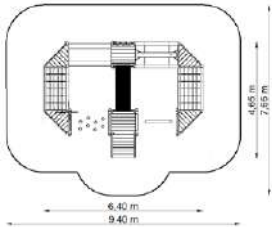

Dimensions

Estableix la dimensió	7,60 x 4,60 m
Dimensió de la zona de seguretat	11,00 x 7,40 m
Altura de caiguda lliure	1,10 m
Alçada del dispositiu	3,35 m

Rogue en arranjament "L" GT-0400E / 1 / L

Dimensions

Conjunts

Ancimons

Ancimó 1 GT-0501A

Dimensions

Estableix la dimensió	8,20 x 7,15 m
Dimensió de la zona de seguretat	11,20 x 9,95 m
Altura de caiguda lliure	1,95 m
Alçada del dispositiu	3,35 m

Ancimó 2 GT-0502E

Dimensions

Estableix la dimensió	5,25 x 5,10 m
Dimensió de la zona de seguretat	7,75 x 7,60 m
Altura de caiguda lliure	1,10 m
Alçada del dispositiu	3,35 m

Ancimó 2 GT-0502E / bw / 146

Dimensions

Estableix la dimensió	6,40 x 4,65 m
Dimensió de la zona de seguretat	9,40 x 7,65 m
Altura de caiguda lliure	0,55 m
Alçada del dispositiu	3,35 m

Ancimó 3 GT-0503E

Dimensions

Estableix la dimensió	6,80 x 6,55 m
Dimensió de la zona de seguretat	9,60 x 9,55 m
Altura de caiguda lliure	1,95 m
Alçada del dispositiu	3,35 m

Ancimó 4 GT-0504A

Dimensions

Estableix la dimensió	6,85 x 5,10 m
Dimensió de la zona de seguretat	9,85 x 7,60 m
Altura de caiguda lliure	1,10 m
Alçada del dispositiu	3,35 m