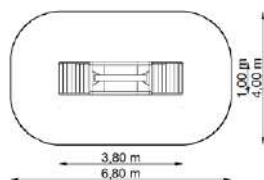

Dimensions

Estableix la dimensió	1,90 x 1,00 m
Dimensió de la zona de seguretat	4,90 x 4,00 m
Altura de caiguda lliure	0,55 m
Alçada del dispositiu	1,40 m

Plataforma amb biga 2 GT-0021/1

Dimensions

Estableix la dimensió	3,80 x 1,00 m
Dimensió de la zona de seguretat	6,80 x 4,00 m
Altura de caiguda lliure	0,55 m
Alçada del dispositiu	1,40 m