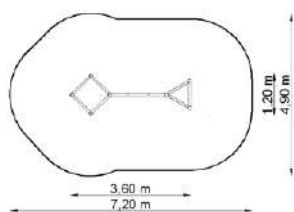

Conjunts

Patilles

Dipòsit GT-0600

Dimensions

Estableix la dimensió	7,30 x 3,40 m
Dimensió de la zona de seguretat	10,60 x 6,70 m
Altura de caiguda lliure	1,95 m
Alçada del dispositiu	2,40 m

Bàsc 1 GT-0601

Dimensions

Estableix la dimensió	3,60 x 3,10 m
Dimensió de la zona de seguretat	6,60 x 5,60 m
Altura de caiguda lliure	1,95 m
Alçada del dispositiu	2,40 m

Bak 2 GT-0602

Dimensions

Estableix la dimensió	3,10 x 0,80 m
Dimensió de la zona de seguretat	5,60 x 3,80 m
Altura de caiguda lliure	1,10 m
Alçada del dispositiu	2,40 m

Bak 3 GT-0603

Dimensions

Estableix la dimensió	4,20 x 2,90 m
Dimensió de la zona de seguretat	7,50 x 6,20 m
Altura de caiguda lliure	1,95 m
Alçada del dispositiu	2,10 m

Bàk 4 GT-0604

Dimensions

Estableix la dimensió	3,60 x 1,20 m
Dimensió de la zona de seguretat	7,20 x 4,90 m
Altura de caiguda lliure	1,95 m
Alçada del dispositiu	2,00 m

Bàk 5 GT-0605

Dimensions

Estableix la dimensió	6,50 x 2,95 m
Dimensió de la zona de seguretat	9,50 x 6,35 m
Altura de caiguda lliure	1,95 m
Alçada del dispositiu	2,10 m

Bàq 6 GT-0606

Dimensions

Estableix la dimensió	4,35 x 4,35 m
Dimensió de la zona de seguretat	7,95 x 7,95 m
Altura de caiguda lliure	1,95 m
Alçada del dispositiu	1,95 m