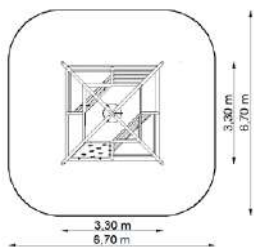

Ancimó 5 GT-0505A / 2 / ZI / 18

Dimensions

Estableix la dimensió	8,25 x 6,45 m
Dimensió de la zona de seguretat	11,25 x 8,95 m
Altura de caiguda lliure	0,85 m
Alçada del dispositiu	2,30 m

Ancimó 6 GT-0506A_2_ZI_13

Dimensions

Estableix la dimensió	5,40 x 5,80 m
Dimensió de la zona de seguretat	8,40 x 8,80 m
Altura de caiguda lliure	0,30 m
Alçada del dispositiu	1,20 m

Piràmides de possibilitats

Piràmide PM-8101

Dimensions

Estableix la dimensió	3,30 x 3,30 m
Dimensió de la zona de seguretat	6,70 x 6,70 m
Altura de caiguda lliure	1,75 m
Alçada del dispositiu	3,85 m

Piràmide amb un portaobjectes PM-8102

Dimensions

Estableix la dimensió	3,30 x 4,80 m
Dimensió de la zona de seguretat	6,70 x 7,50 m
Altura de caiguda lliure	1,75 m
Alçada del dispositiu	3,85 m

Piràmide PM-8201

Dimensions

Estableix la dimensió	3,30 x 3,30 m
Dimensió de la zona de seguretat	6,70 x 6,70 m
Altura de caiguda lliure	1,75 m
Alçada del dispositiu	3,85 m

Piràmide PM-8601

Dimensions

Estableix la dimensió	2,30 x 2,30 m
Dimensió de la zona de seguretat	5,70 x 5,70 m
Altura de caiguda lliure	1,75 m
Alçada del dispositiu	1,80 m