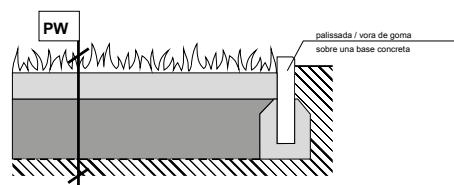

Herba sintètica

L'herba artificial és una estora fabricada amb escuma de poliuretà d'alta qualitat. Es caracteritzen per la flexibilitat i l'alta resistència i tenen la capacitat d'absorbir energia. Depenent del grau d'absorció d'impactes requerit, l'estora consta d'una o dues capes, cobertes d'herba artificial. Estan disponibles en una àmplia gamma de dimensions

en muntatge, i el seu ús permet el drenatge, tant vertical com horitzontal. El color estàndard de l'acabat és el verd.

SECCIÓ TRANSVERSAL DEL SUBSTRAT

herba sintètica	2,4 cm
revestiment absorbent de xocs	2,5-7,0cm
capa de sorra	20cm
geotextil de filtració-separació	
sòl autòcton	

2. RESPIRACIÓ SOLTA

Les superfícies soltes tenen un gruix mínim de la capa de 20 a 30 cm. El paràmetre de la selecció correcta de la superfície solta és l'anomenat alçada de caiguda lliure (veure taula). L'oferta inclou tant superfícies naturals (per exemple, escorça, estelles) com superfícies minerals (per exemple, sorra, grava). Els materials que fem servir estan lliures de pols i partícules d'argila.

Gruix mínim de les superfícies absorbents de caiguda en funció de l'alçada de caiguda *

Superfície 1	Mida del gra [cm]	Gruix mínim 2 [cm]	HIC * [m]
Sorra 3	0,02-0,2	vint	≤ 2,0
		trenta	≤ 3,0
Escorça	2,0-8,0	vint	≤ 2,0
		trenta	≤ 3,0
Grit 3	0,2-0,8	vint	≤ 2,0
		trenta	≤ 3,0
Encenalls	0,5-3,0	vint	≤ 2,0
		trenta	≤ 3,0
EPDM, SBR	segons HIC (EN 1177)		segons l'estudi

1 Superfícies aptes per al seu ús en parcs infantils.

2 Per a materials solts, afegiu 10 cm a una profunditat mínima per compensar el desplaçament.

3 Lliure de pols i partícules d'argila. La mida de les partícules es pot determinar amb la prova del tamís segons la norma EN 933-1.

* HIC: alçada de caiguda lliure