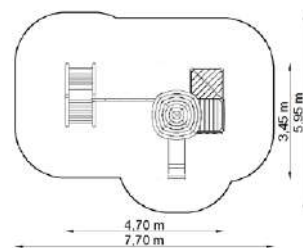

Conjunts

Eriçons

Eriçó GT-0100A

Dimensions

Estableix la dimensió	6,35 x 5,35 m
Dimensió de la zona de seguretat	9,65 x 8,15 m
Altura de caiguda lliure	1,95 m
Alçada del dispositiu	3,35 m

Rascal 1 GT-0101A

Dimensions

Estableix la dimensió	6,80 x 3,40 m
Dimensió de la zona de seguretat	9,80 x 6,00 m
Altura de caiguda lliure	1,95 m
Alçada del dispositiu	3,35 m

Rascal 2 GT-0102A

Dimensions

Estableix la dimensió	4,70 x 3,45 m
Dimensió de la zona de seguretat	7,70 x 5,95 m
Alçada de caiguda lliure	1,95 m
Alçada del dispositiu	3,35 m

Rascal 3 GT-0103A / 1

Dimensions

Estableix la dimensió	5,65 x 3,45 m
Dimensió de la zona de seguretat	8,65 x 5,95 m
Alçada de caiguda lliure	1,95 m
Alçada del dispositiu	3,35 m

Rascal 4 GT-0104A / E / 1

Dimensions

Estableix la dimensió	2,80 x 1,90 m
Dimensió de la zona de seguretat	5,80 x 4,90 m
Altura de caiguda lliure	0,80 m
Alçada del dispositiu	2,80 m

Rascal 5 GT-0105A

Dimensions

Estableix la dimensió	2,80 x 2,40 m
Dimensió de la zona de seguretat	5,80 x 4,90 m
Altura de caiguda lliure	1,10 m
Alçada del dispositiu	3,35 m