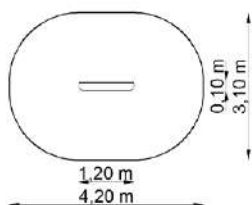

Dimensions

Estableix la dimensió	2,30 x 1,20 m
Dimensió de la zona de seguretat	5,30 x 4,20 m
Alçada de caiguda lliure	-
Alçada del dispositiu	1,95 m

Casa amb un sorral GT-0919 + GT-0077

Dimensions

Estableix la dimensió	2,10 x 2,10 m
Dimensió de la zona de seguretat	5,10 x 5,10 m
Alçada de caiguda lliure	-
Alçada del dispositiu	1,95 m

Pissarra per dibuixar GT-0044

Dimensions

Estableix la dimensió	1,20 x 0,10 m
Dimensió de la zona de seguretat	4,20 x 3,10 m
Alçada de caiguda lliure	-
Alçada del dispositiu	1,65 m

Tic Tac Toe GT-0046

Dimensions