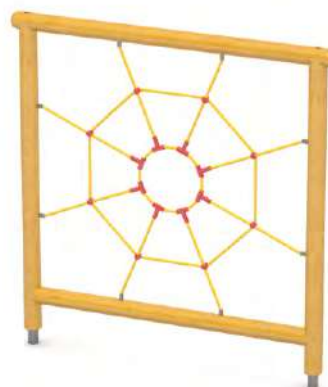

Aranya entrellaçada GT-0015

Dimensions

Estableix la dimensió	1,80 x 0,10 m
Dimensió de la zona de seguretat	5,40 x 3,70 m
Altura de caiguda lliure	1,95 m
Alçada del dispositiu	1,95 m