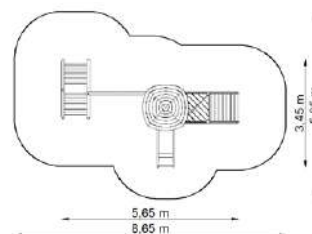

Conjunts

Eriçons

Eriçó GT-0100A

Dimensions

Estableix la dimensió	6,35 x 5,35 m
Dimensió de la zona de seguretat	9,65 x 8,15 m
Altura de caiguda lliure	1,95 m
Alçada del dispositiu	3,35 m

Rascal 1 GT-0101A

Dimensions

Estableix la dimensió	6,80 x 3,40 m
Dimensió de la zona de seguretat	9,80 x 6,00 m
Altura de caiguda lliure	1,95 m
Alçada del dispositiu	3,35 m

Rascal 2 GT-0102A

Dimensions

Estableix la dimensió	4,70 x 3,45 m
Dimensió de la zona de seguretat	7,70 x 5,95 m
Alçada de caiguda lliure	1,95 m
Alçada del dispositiu	3,35 m

Rascal 3 GT-0103A / 1

Dimensions

Estableix la dimensió	5,65 x 3,45 m
Dimensió de la zona de seguretat	8,65 x 5,95 m
Alçada de caiguda lliure	1,95 m
Alçada del dispositiu	3,35 m

Rascal 4 GT-0104A / E / 1

Dimensions

Estableix la dimensió	2,80 x 1,90 m
Dimensió de la zona de seguretat	5,80 x 4,90 m
Altura de caiguda lliure	0,80 m
Alçada del dispositiu	2,80 m

Rascal 5 GT-0105A

Dimensions

Estableix la dimensió	2,80 x 2,40 m
Dimensió de la zona de seguretat	5,80 x 4,90 m
Altura de caiguda lliure	1,10 m
Alçada del dispositiu	3,35 m