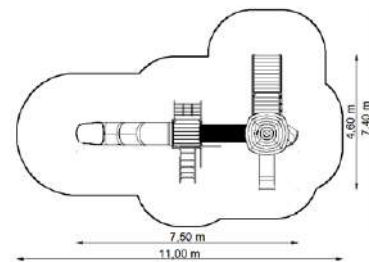

Estableix la dimensió	7,40 x 3,35 m
Dimensió de la zona de seguretat	10,40 x 5,95 m
Altura de caiguda lliure	1,95 m
Alçada del dispositiu	3,35 m

Desagradable 6 GT-0306A / 1w / 498

Dimensions

Estableix la dimensió	10,80 x 2,95 m
Dimensió de la zona de seguretat	13,80 x 5,95 m
Altura de caiguda lliure	1,65 m
Alçada del dispositiu	3,90 m

Conjunts

Pèls

Canalla GT-0400E / 1

Dimensions

Estableix la dimensió	7,65 x 2,50 m
Dimensió de la zona de seguretat	10,65 x 5,00 m
Altura de caiguda lliure	1,10 m
Alçada del dispositiu	3,35 m

Canalla GT-0400E / 1 / 1w / 579

Dimensions

Estableix la dimensió	7,60 x 4,60 m
Dimensió de la zona de seguretat	11,00 x 7,40 m
Altura de caiguda lliure	1,10 m
Alçada del dispositiu	3,35 m

Rogue en arranjament "L" GT-0400E / 1 / L

Dimensions

Estableix la dimensió	4,65 x 5,55 m
Dimensió de la zona de seguretat	7,65 x 7,95 m
Altura de caiguda lliure	1,10 m
Alçada del dispositiu	3,35 m

Rogue 1 GT-0401C

Dimensions

Estableix la dimensió	4,95 x 6,00 m
Dimensió de la zona de seguretat	7,95 x 8,50 m
Altura de caiguda lliure	1,10 m
Alçada del dispositiu	3,35 m