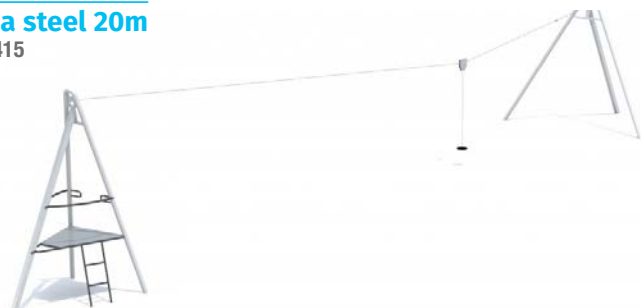

Funivia steel 20m
art. 012415