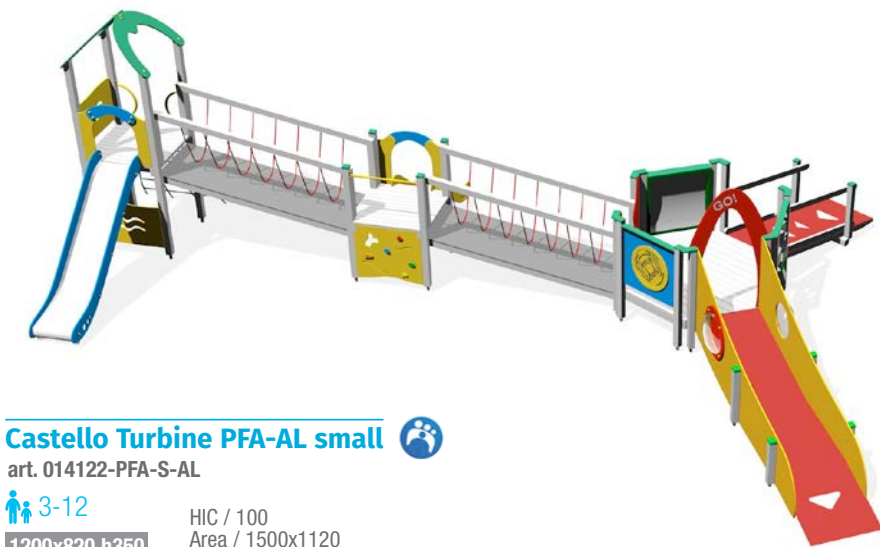

Castello Turbine PFA-AL large

art. 014122-PFA-L-AL

3-12

1370 x 645 h300

HIC / 100
Area / 1670 x 945

Leggi di più sui parchi inclusivi

Castello Turbine PFA-AL small

art. 014122-PFA-S-AL