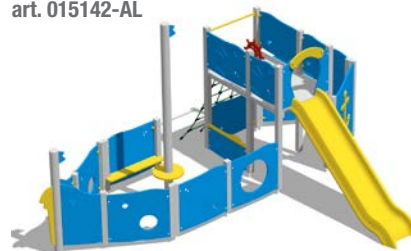

Galeone-AL

art. 015142-AL