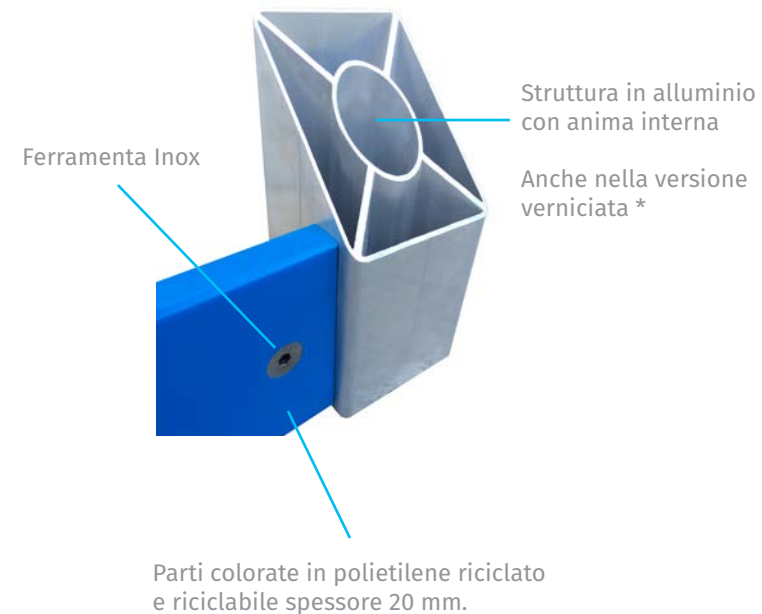

ALLU-YOUNG: RESISTENZA E RICICLABILITA'

ALLU
YOUNG
Exclusive

La linea giochi ALLU-Young comprende una gamma di attrezzi modulari costruiti con struttura in alluminio sezione 90x90 mm con nervatura cilindrica interna. Questa particolare costruzione consente un ottimale collegamento al terreno e garantisce la massima resistenza alle sollecitazioni.