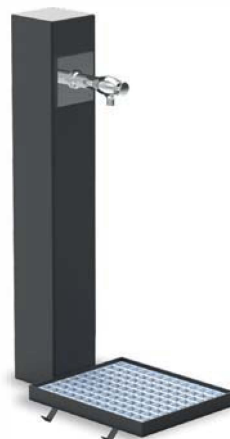

GALDANA

Mod. C-14
Mod. C-14-FU
Mod. C-14D

Acero pintado gris martelé y reja de acero galvanizado
Opcional con reja de fundición
Grifo pulsador temporizado

Black hammer paint and galvanized grill
Cast iron optional grill
Timed tap

Acier peint en noir martelé au four avec grille en acier galvanisé
Option grille en fonte
Robinet temporisee