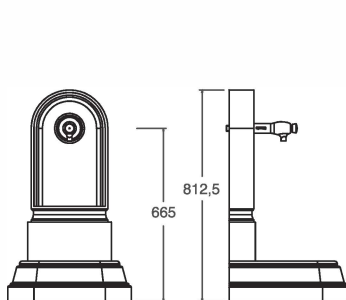

PORTAL

Mod. C-11

Fundición pintado oxiron

Cast iron oxiron paint

Fonte peint oxiron