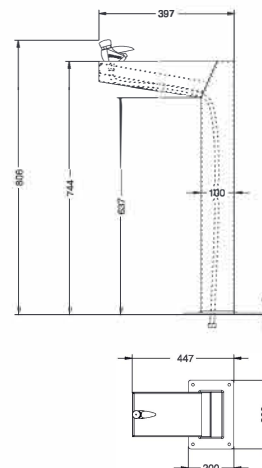

MINUS

Mod. V-102

Acero inoxidable y acero pintado en gris martelé
Adaptado para minusválidos. Grifos pulsadores temporizados

Stainless steel and steel painted in black hammer paint
Adapted for disabled. Timed taps

Acier inoxydable et acier peint noir martelé
Spécial handicapés. Robinets temporisee