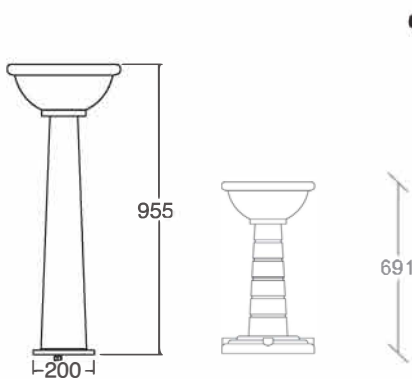

▲
Mod. C-12A

▲
Mod. C-12

Fundición con 1 grifo vertical de chorro continuo

Cast iron with 1 vertical tap with continuous jet

Fonte avec 1 robinet vertical à jet continu

Opcional / Optional / En option GRIF-PIE

Pulsador de pie temporizado encastable

Timed footswitch encastable

Robinet de pied intégré