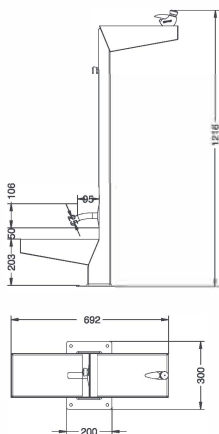

MINIMINUS

Mod. V-102M

Acero inoxidable y acero pintado en gris martelé
Adaptado para minusválidos. Grifo pulsador temporizado

Stainless steel and steel painted in black hammer paint
Adapted for disabled. Timed tap

Acier inoxydable et acier peint noir martelé
Spécial handicapés. Robinet temporisee