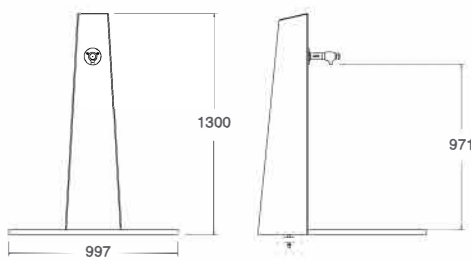

BEU

Mod. C-3100

Acero pintado oxiron y reja de acero galvanizado
Grifo pulsador temporizado

Powder coated oxiron and galvanized grill
Timed tap

Acier peint oxiron au four avec grille en acier galvanisé
Robinet temporisée