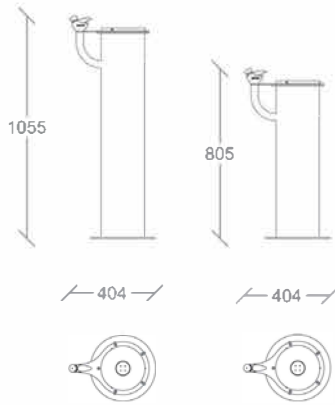

FUENTES / FOUNTAINS / FONTAINES

ESVA

Mod. V-109 / Mod. V-109M (infantil)

Totalmente en acero inoxidable
Grifo pulsador temporizado

All stainless steel
Timed tap

Fontaine inox.
Robinet temporisee