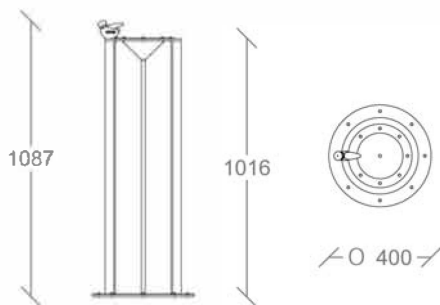

SPUTNIK

Mod. V-3102

Estructura de acero pintado al horno y inoxidable
Grifo pulsador temporizado

Powder coated structure and stainless steel
Timed tap

Structure en acier peint au four
Robinet temporisee