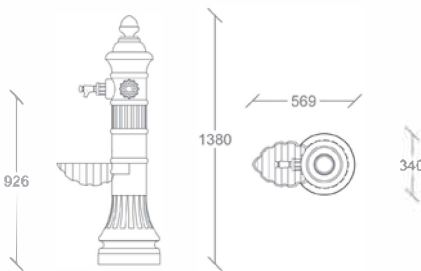

CASTELLANA

Mod. C-17

Fundición pintado oxiron
Cast iron oxiron paint
Fonte peint oxiron

GRIFO

Mod. GRIF-10

Fabricado en latón. Pulsador temporizado a 7 segundos

Made of brass. Timed to 7 seconds

Robinet en laiton. Temps d'écoulement réglé à 7 secondes