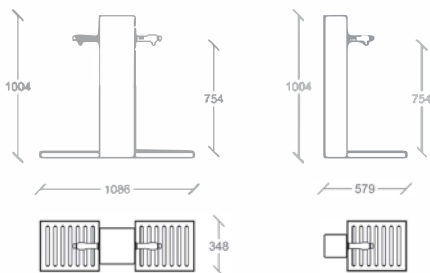

GALDANA

Mod. C-14
Mod. C-14-FU
Mod. C-14D

Acero pintado gris martelé y reja de acero galvanizado
Opcional con reja de fundición
Grifo pulsador temporizado

Black hammer paint and galvanized grill
Cast iron optional grill
Timed tap

Acier peint en noir martelé au four avec grille en acier galvanisé
Option grille en fonte
Robinet temporisee