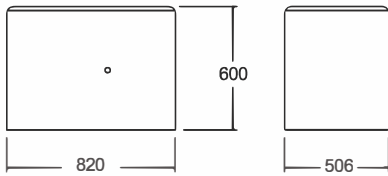

ROMÁNTICA

Mod. C-10
Mod. C-10A 2 grifos / 2 vertical tap / 2 robinets
Mod. C-10B 3 grifos / 3 vertical tap / 3 robinets
Mod. C-10C 4 grifos / 4 vertical tap / 4 robinets

Fundición pintado oxiron
 Cast iron oxiron paint
 Fonte peint oxiron