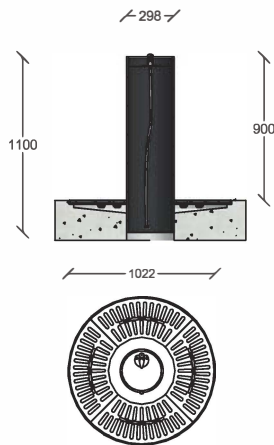

VILLA OLÍMPICA

Mod. V-101

Acero pintado en oxiron, cubeta en acero inoxidable. Grifo pulsador temporizado

Oxiron painted steel,
Stainless steel deck. Timed tap

Acier peint oxiron,
Bac en acier inoxydable. Robinet temporisee