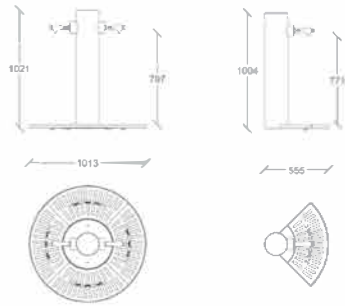

VENDÔME

Mod. C-15-CROM-RE
Mod. C-15-CROM-FU
Mod. C-15CD-CROM

Acero pintado gris martelé y reja de acero galvanizado
Opcional con reja de fundición
Grifo pulsador temporizado

Black hammer paint and galvanized grill
Cast iron optional grill
Timed tap

Acier peint en noir martelé au four avec grille en acier galvanisé
Option grille en fonte
Robinet temporisée