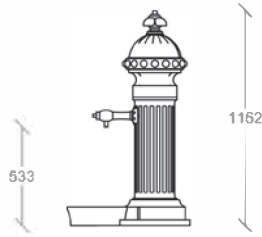

ROMÁNTICA

Mod. C-10
Mod. C-10A 2 grifos / 2 vertical tap / 2 robinets
Mod. C-10B 3 grifos / 3 vertical tap / 3 robinets
Mod. C-10C 4 grifos / 4 vertical tap / 4 robinets

Fundición pintado oxiron
 Cast iron oxiron paint
 Fonte peint oxiron