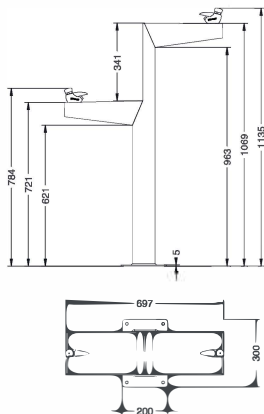

MINUS

Mod. V-102

Acero inoxidable y acero pintado en gris martelé
Adaptado para minusválidos. Grifos pulsadores temporizados

Stainless steel and steel painted in black hammer paint
Adapted for disabled. Timed taps

Acier inoxydable et acier peint noir martelé
Spécial handicapés. Robinets temporisee

MINIMINUS

Mod. V-102M

Acero inoxidable y acero pintado en gris martelé
Adaptado para minusválidos. Grifo pulsador temporizado

Stainless steel and steel painted in black hammer paint
Adapted for disabled. Timed tap

Acier inoxydable et acier peint noir martelé
Spécial handicapés. Robinet temporisee

MINUS DOG

Mod. V-102D

Acero inoxidable y acero pintado en gris martelé
Para personas y mascotas. Grifos pulsadores temporizados

Stainless steel and steel painted in black hammer paint
For people and pets. Timed taps

Acier inoxydable et acier peint noir martelé
Pour personnes et animaux. Robinets temporisee