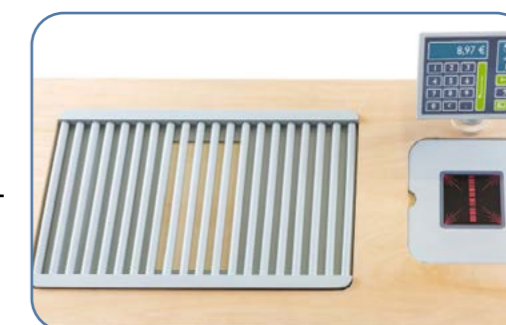

GALETES DE FUSTA

Ref: LG12352
5 peces + caixa
7,15 € 8,65 €

SET DE PASTA

Ref: LG12292
inclou olla i colador
17,80 € 21,54 €

SUPER/CUINA 2 EN 1

Ref: LG11436
106 x 40 x 106 cm
Alçada del mostrador 60 cm aprox.
Requereix muntatge
230,00 € 278,30 €