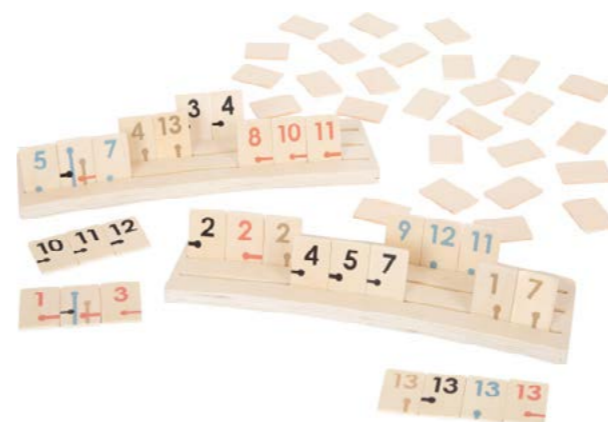

RUMMY

Ref: LG12224
Fet de fusta
Taulell 27 x 7,5 x 1 cm
Peça 3,5 x 2,5 x 0,5 cm

20,00 €
24,20 €