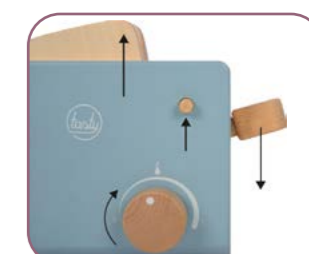

TORRADORA DE FUSTA

Ref: LG12246
20 x 7,5 x 12 cm
Accessoris inclosos

19,00 €
22,99 €