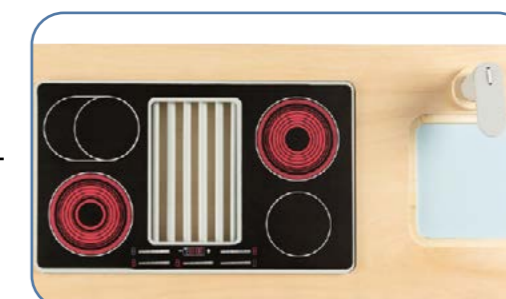

GALETES DE FUSTA

Ref: LG12352
5 peces + caixa
7,15 € 8,65 €

SET DE PASTA

Ref: LG12292
inclou olla i colador
17,80 € 21,54 €

SUPER/CUINA 2 EN 1

Ref: LG11436
106 x 40 x 106 cm
Alçada del mostrador 60 cm aprox.
Requereix muntatge
230,00 € 278,30 €