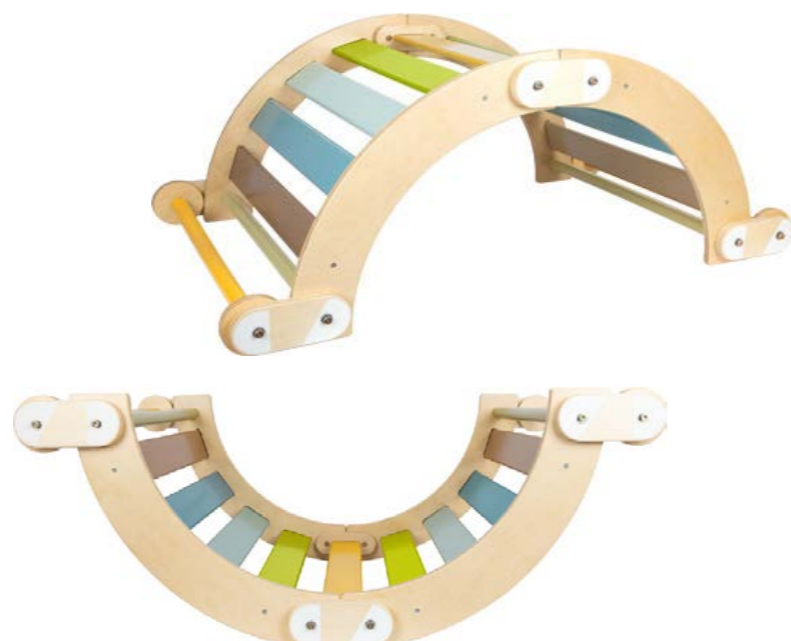

ARC D'ESCALADA/ BALANCI

Ref: LG12239
102 x 67 x 44 cm
Càrrega màxima 50 kg
Arc d'escalada, pont, balançí

135,00 € 163,35 €