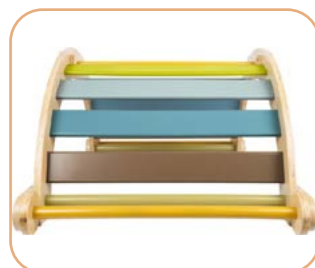

ARC D'ESCALADA/ BALANCI

Ref: LG12239
102 x 67 x 44 cm
Càrrega màxima 50 kg
Arc d'escalada, pont, balançí

135,00 € 163,35 €