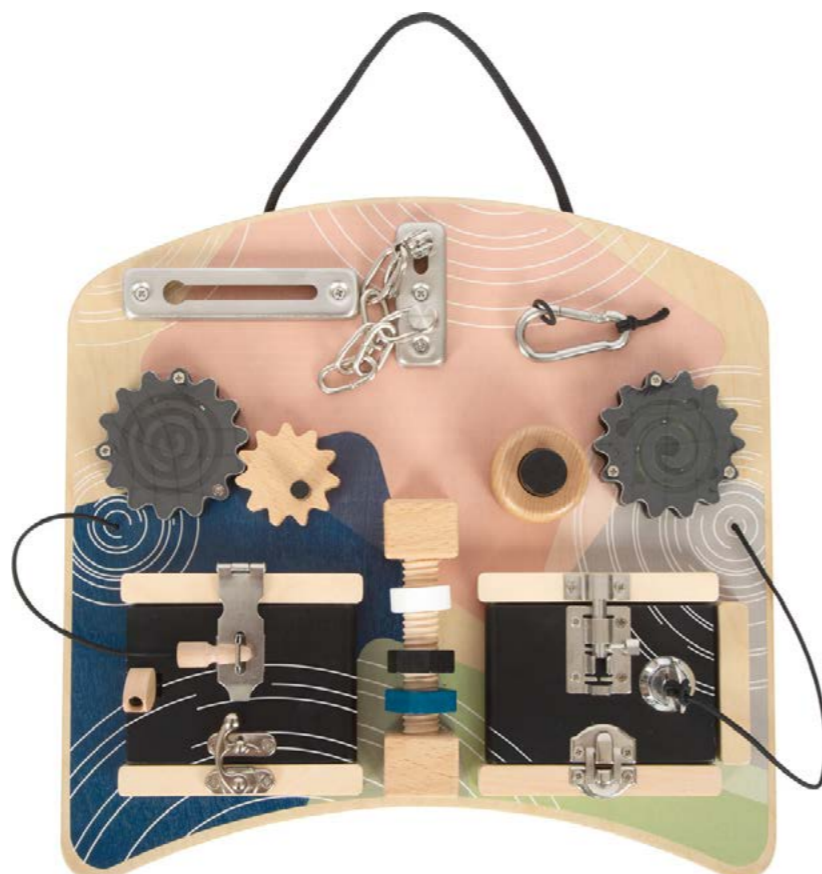

Ref: LG12391
30 x 29 x 2,5 cm

28,00 €
33,88 €

TAULELL MOTRICITAT - BLOQUEIG I ROTACIÓ

Ref: LG12392
30 x 29 x 4,5 cm

28,00 €
33,88 €

BLOCS DE MOVIMENT

Iclou 6 blocs i 1 taula d'equilibri
Suporta fins a 180 kg
Resistent a l'aigua i als raig UVA
Fabricat en polipropilè
Mides 27,5 x 12 cm pes 180 gr.