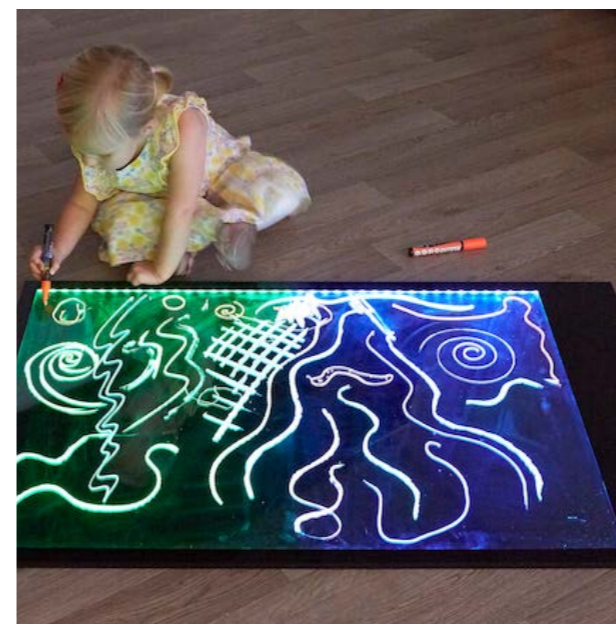

PISSARRA IL·LUMINADA GEGANT

Ref: HE10425
Panell 101 x 66
S'il·lumina en 7 colors diferents
Cada meitat de la pissarra funciona de forma independent
325,33 €
393,65 €