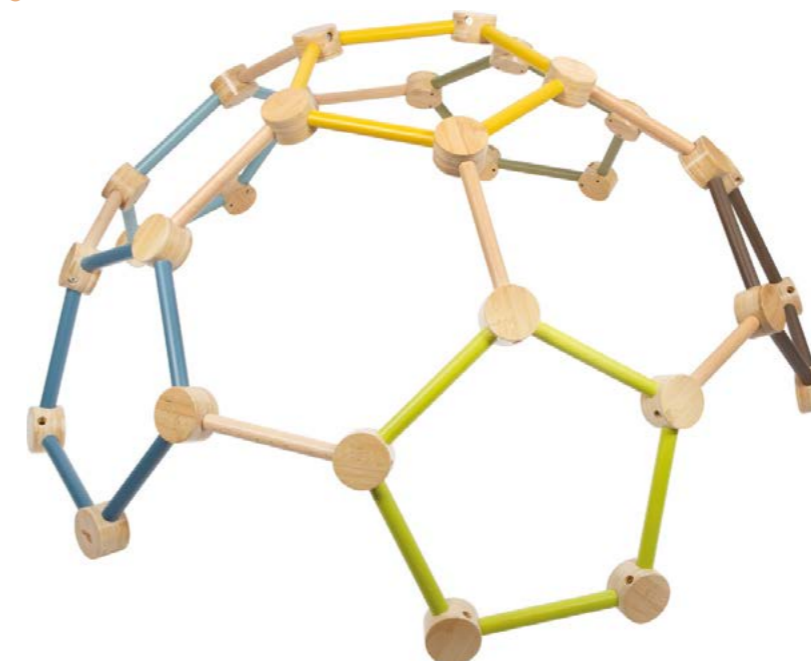

135,00 € 163,35 €

PACK ESTRUCTURES D'EQUILIBRI

Ref: LG122
Càrrega màxima 50 kg
Triangle, arc i passarel·la

325,00 € 393,25 €

CÚPULA D'ESCALADA

Ref: LG12487
150 x 150 x 64 cm
Càrrega màxima 50 kg

180,00 € 217,80 €