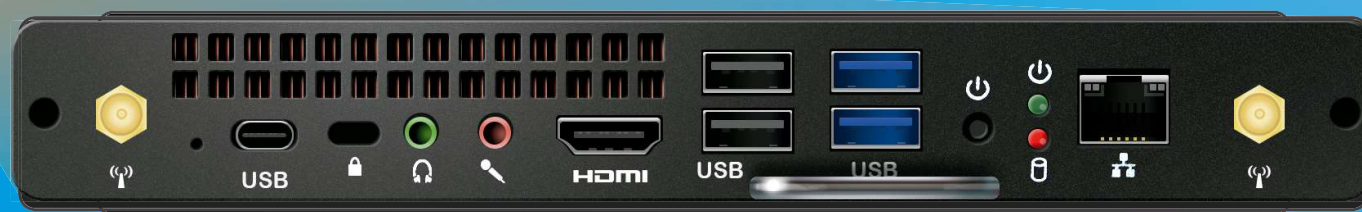

Kit Videoconferencias

MDM - Mobile Device Management

Soportes Móviles

Ordenador OPS

*Consultar configuraciones disponibles

Modelo	MCSC65N801	MCSC75N801
Panel		
Tamaño LCD	65"	75"
Área de visualización (cm)	143,15 x 80,59	165,22 x 93,02
Resolución	4K UHD 2160p 3840 x 2160 (Pixels)	
Relación de Aspecto	16:9	
Brillo	400 cd/m ²	350 cd/m ²
Ratio de contraste	4500:1	4000:1
Tiempo de respuesta GTG	6ms	8ms
Velocidad de Refresco	60 Hz	
Tipo Panel	LCD con retroiluminación LED	
Ángulo de visión	178° (horizontal y vertical)	
Vida útil	> 120.000 horas	
Táctil		
Puntos táctiles	32 toques	
Tecnología	Marco táctil infrarrojo	
Precisión	± 1 mm	
Tiempo de respuesta	< 7 ms	
Cristal	4mm Cristal templado AG Anti-reflejos; Resistencia ≥7 Mohs	
Método de entrada	Dedo o puntero táctil	
Sistema Operativo Incluido		
Sistema Operativo	Android	
Versión	8.0 Oreo	
CPU	Cortex A73*2+A53*2, 1.5GHz	
RAM / ROM	4 GB / 32 GB	
APP	Pizarra, Lector PDF y archivos MS Office, Navegador, Gestor de archivos, etc. Incluye todas las licencias (perpetuas) para el correcto funcionamiento	
Galerías APP	Miles de APP disponibles desde Google Play Store	
Transferencia inalámbrica	Eshare: Compatible con Windows, iOS, MacOS, Android, Linux y Chromebook hasta 4 dispositivos al mismo tiempo	
Interfaz		
Conexiones frontales	HDMI 2.0 / USB-C 3.0 / USB-A 3.0 x3 / Touch USB-A 2.0	
Conexiones	HDMI 2.0 x2 / DP 1.2 / VGA In / VGA Audio In YPbPr In / AV In / HDMI 2.0 Out / Audio Out / Spdif Out (Optical) Public USB-A 3.0 / Android USB-A 2.0 / Touch USB-B 2.0 x3 RJ45 In x2 / Antena Wifi x2 / TF / RS232	
Conectividad		
Wifi	IEEE 802.11a/b/g/n (2.4GHz+5GHz)	
Bluetooth	Bluetooth 4.2	
Alimentación		
Alimentación	100V~240V, 50-60 Hz	
Consumo	Min: ≤0.5W / Máx <165W	Min: ≤0.5W / Máx <330W
Estructura		
Dimensiones (cm)	153,2 x 94,97 x 10,25	175,1 x 106,93 x 9,12
Dimensiones Embalaje (cm)	169 x 106 x 21	192 x 115 x 21
Peso Pantalla	43Kg ± 1Kg	55 Kg ± 1Kg
Peso con Embalaje	58 Kg ± 1Kg	72 Kg ± 1Kg
Material	Aluminio	
Color	Plateado	
Ancho del marco (cm) (Arriba / Abajo / Derecha / Izquierda)	2,81 / 4,81 / 2,81 / 2,81	
Soporte VESA	600 x 400	600 x 400
Altavoz	Integrados 20W (x2)	
Sistemas Operativos Soportados		
SO Compatible	Windows XP/7/8/10/11 / Android / Linux / Mac OS / Chrome OS <i>Sin Drivers / Sin calibración</i>	