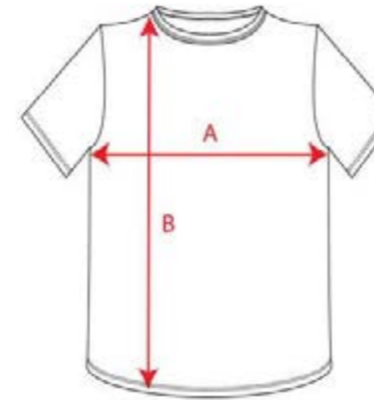

*Consulta per a altres posicions de marcatge