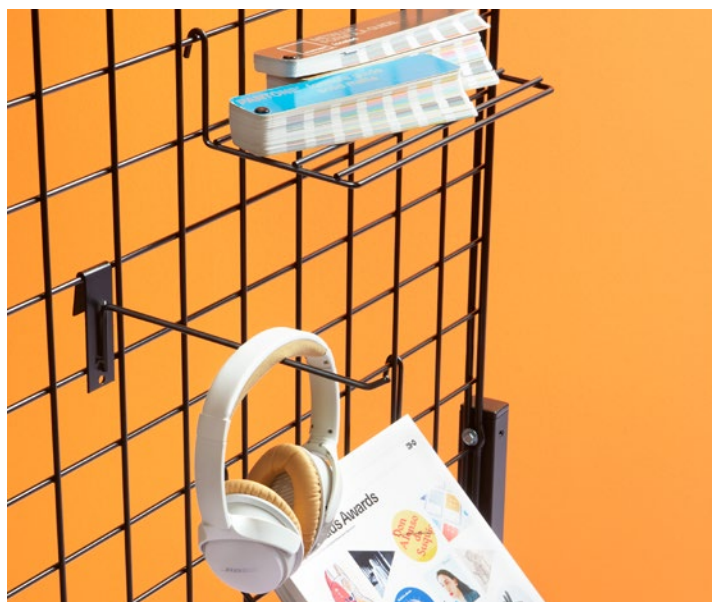

Paneles rejilla metálicos pintados epoxi en color negro, fabricados con varilla de hierro de 0,5 cm. formando una malla de 7x7 cm. Puede colgarse a la pared o montarse con pies forma "T" con ruedas. Sobre el panel podemos situar una extensa gama de accesorios fabricados con la misma varilla metálica. Ideales para comercios, exposiciones, etc...

Black epoxy painted metal grill panels, made of 0.5 cm iron rod forming a 7x7 cm mesh. It can be hung on the wall or mounted with "T" feet with castors. On the panel we can place an extensive range of accessories made with the same metal rod. Ideal for shops, exhibitions, etc...

Grille d'exposition métalliques peintes epoxy noir, fabriquées avec des tiges en fer de 0,5 cm. de grosseur formant une maille de 7x7 cm. Il peut être accroché au mur ou monté avec des pieds en «T» à roulettes. Sur la grille, nous pouvons placer une vaste gamme d'accessoires fabriqués avec la même tige métallique. Idéal pour les boutiques, expositions, etc.

Pannelli grigliati in metallo verniciato con vernice epossidica nera, realizzati con tondino di ferro da 0,5 cm. che formano una maglia di 7x7 cm. Può essere appeso a parete o montato con piedini a "T" con rotelle. Sul pannello è possibile collocare un'ampia gamma di accessori realizzati con lo stesso tondino metallico. Ideale per negozi, mostre, ecc...

Medidas / Sizes

Opciones / Options

REF	↕ ↔	↗ ↖	👤	
880	180x100 cm 70.8x39.3 in	0,5 cm 0.1 in	10 Kg 22 Lb	GRID
881	95x50 cm 37.4x19.6 in	4 cm 1.5 in	4 Kg 8.8 Lb	SUPPORT (1 UNIT)

ACCESORIOS / ACCESSORIES

REF	↕ ↔	↗ ↖	👤	
8801	9,5x30 cm 3.7x11.8 in	14 cm 5.5 in	0,3 Kg 0.6 Lb	SHELF
8802	35x22 cm 13.7x8.6 in	5 cm 1.9 in	0,3 Kg 0.6 Lb	VERTICAL SHELF
8803	5x27 cm 1.9x10.6 in	38 cm 14.9 in	0,4 Kg 0.8 Lb	INCL. SHELF
8804	29,5x22 cm 11.6x8,6 in	24 cm 9.4 in	0,5 Kg 1.1 Lb	MAGAZINE RACK
8808	9,5x3 cm 3.7x1.1 in	27 cm 10.6 in	0,1 Kg 0.2 Lb	HOOK