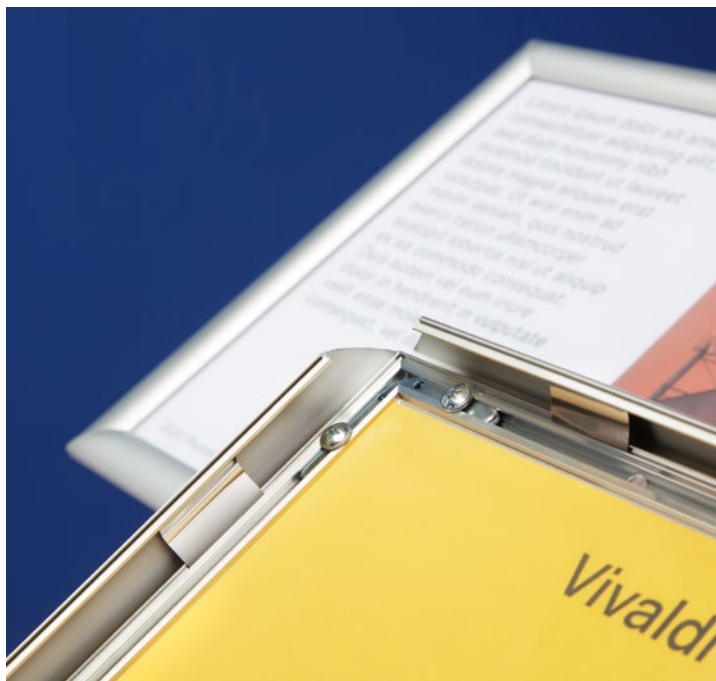

Gama de atriles expositores fijos o graduables en altura, fabricados en aluminio con marco abatible para exponer toda clase de documentos o información, catálogos, menús, etc... El portapóster superior Din A4 y Din A3 permite adaptarse al soporte en posición vertical y horizontal y la versión graduable permite variar la inclinación de 0° a 90°.

Range of fixed or height-adjustable display stands, made from aluminium with a folding frame to display all kinds of documents or information, brochures, menus, etc ... The upper Din A4 and Din A3 poster holder allows you to change to either vertical or horizontal positions and the adjustable version allows the inclination to vary from 0° to 90°.

Gamme de présentoirs fixes ou réglables en hauteur, en aluminium avec un cadre à bord rabattable pour afficher toutes sortes de documents ou d'informations, catalogues, menus, etc. Le porte-affiche supérieur Din A4 et Din A3 permet de s'adapter au support en position verticale et horizontale et la version réglable permet une inclinaison de 0° à 90°.

Gamma di espositori fissi o regolabili in altezza, realizzati in alluminio con telaio pieghevole per esporre tutti i tipi di documenti o informazioni, brochure, menu, ecc... Il porta poster superiore Din A4 e Din A3 consente di passare alla posizione verticale o orizzontale, mentre la versione regolabile permette di variare l'inclinazione da 0° a 90°.