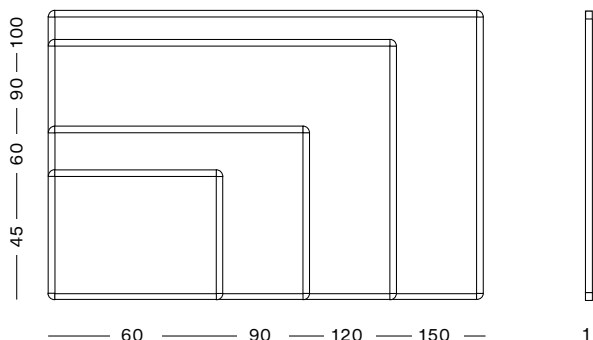

Tablero de anuncios de corcho natural enmarcado con perfil de aluminio extrusionado Basic anodizado en plata mate y dotado de cantoneras redondeadas de plástico gris. Sobre su superficie se pueden fijar notas, avisos, comunicados, mediante agujas o chinchetas.

Notice board in natural cork framed with a basic extruded aluminium profile anodized in matt silver and equipped with rounded grey plastic corner pieces. Notes, notices can be attached to its surface using pins or thumbtacks.

Tableau d'affichage en liège naturel encadré d'un profilé en aluminium extrudé Basic anodisé en argent mat et équipé de coins arrondis en plastique gris. Les notes, avis, communiqués etc. Peuvent être fixés sur la surface à l'aide d'aiguilles ou de punaises.

Bacheca in sughero naturale incorniciata da un profilo di base in alluminio estruso anodizzato in argento opaco e dotata di angoli arrotondati in plastica grigia. Note e avvisi possono essere attaccati alla sua superficie con spilli o puntine. Spessore del sughero 5 mm.

Medidas / Sizes

Especificaciones / Specifications

Corcho / Cork

Marco de aluminio / Aluminium frame

PARED / WALL

REF	↕ ↔	👤	1 cm
BL/IN/0101	45x60 cm 17.7x23.6 in	2 Kg 4.4 Lb	0.4 in
BL/IN/0102	60x90 cm 23.6x35.4 in	4 Kg 8.82 Lb	
BL/IN/0103	90x120 cm 35.4x47.2 in	8 Kg 17.64 Lb	
BL/IN/0114	100x150 cm 39.3x59 in	11 Kg 24.25 Lb