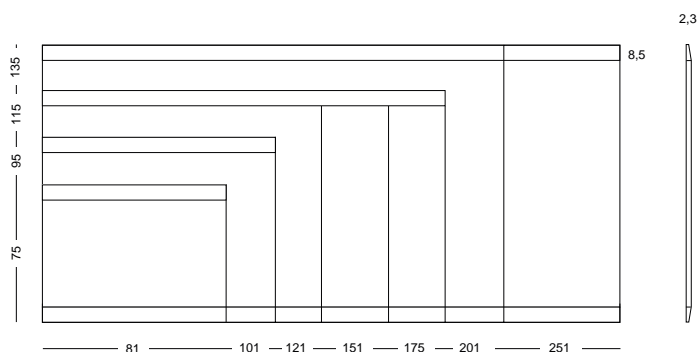

Zenit wall notice boards upholstered or natural visible cork, framed in aluminium profile with hidden anchors anodized matt silver. Available to fix both to the wall or to mobile supports with castors with brake mechanism. Notes, notices, etc. Can be attached to its surface using pins or thumbtacks. 5 mm thick cork. Choice among 12 textile colours.

Tableau mural Zenit tapissé ou en liège naturel, encadré d'un profilé en aluminium anodisé de couleur argent mat, fixation invisible. Disponible pour le fixer aussi bien sur le mur, que sur des supports mobiles avec roues et freins. Les notes, avis, circulaires etc. peuvent être attachés à sa surface à l'aide d'aiguilles ou de punaises. Liège de 5 mm d'épaisseur. Choix du tissu parmi 12 coloris.

Bacheche da parete Zenit imbottite o in sughero naturale a vista, incorniciate in profilo di alluminio con ancoraggi nascosti anodizzati argento opaco. Disponibili per il fissaggio a parete o su supporti mobili con ruote con meccanismo di freno. Note, avvisi, ecc... Possono essere attaccati alla sua superficie con puntine o puntine da disegno. Spessore del sughero 5 mm. Scelta di 12 colori tessili.

Medidas / Sizes