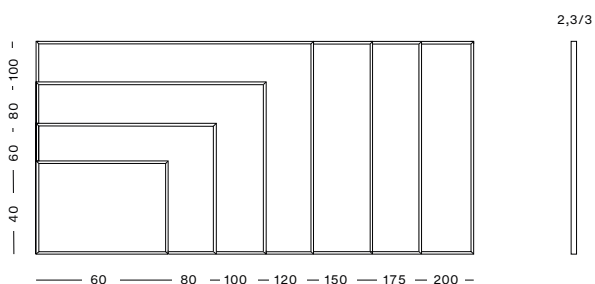

Upholstered notice board or natural visible cork, framed with anodized Slim aluminium profile matt silver or lacquered in white or anthracite. Available to fix both on the wall, or mobile on castors with brakes. Notes and notices can be attached to its surface using pins or thumbtacks. 5 mm thick cork. Choice among 12 textile colours.

Tableau d'affichage tapissé ou en liège naturel, encadré d'un profil mince en aluminium anodisé argent mat, laqué blanc ou gris anthracite. Disponible pour le fixer aussi bien au mur que sur des supports mobiles avec roues et frein. Les notes, avis, communiqués etc. Peuvent être fixés sur la surface à l'aide d'aiguilles ou de punaises. Liège de 5 mm d'épaisseur. Tissu à choisir entre 12 coloris.

Bacheca imbottita o in sughero naturale a vista, incorniciata con profilo in alluminio Slim anodizzato argento opaco o laccato bianco o antracite. Disponibile sia con fissaggio a parete che mobile su ruote con freno. Note e avvisi possono essere attaccati alla sua superficie con spilli o puntine. Spessore del sughero 5 mm. Scelta di tessuti in 12 colori.

Medidas / Sizes