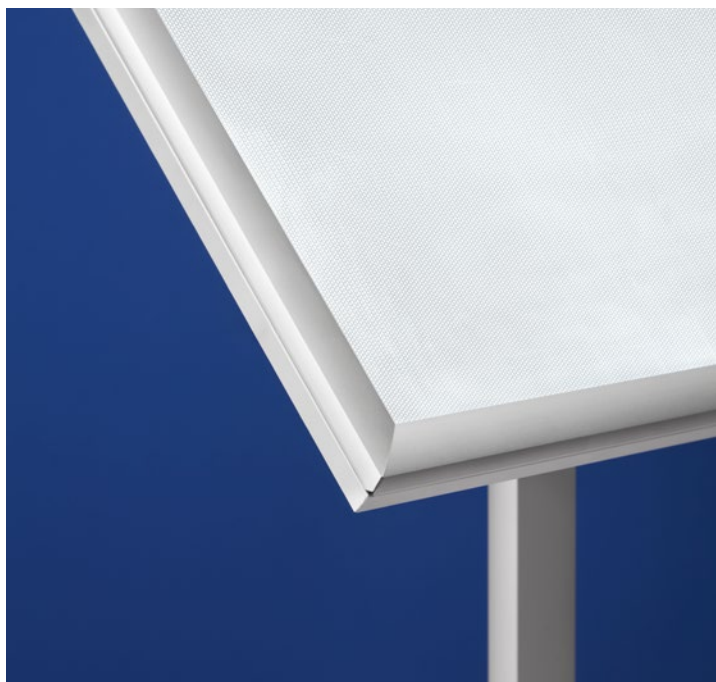

Gama de atriles expositores fijos o graduables en altura, fabricados en aluminio con marco abatible para exponer toda clase de documentos o información, catálogos, menús, etc... El portapóster superior Din A4 y Din A3 permite adaptarse al soporte en posición vertical y horizontal y la versión graduable permite variar la inclinación de 0° a 90°.

Range of fixed or height-adjustable display stands, made from aluminium with a folding frame to display all kinds of documents or information, brochures, menus, etc ... The upper Din A4 and Din A3 poster holder allows you to change to either vertical or horizontal positions and the adjustable version allows the inclination to vary from 0° to 90°.

Gamme de présentoirs fixes ou réglables en hauteur, en aluminium avec un cadre à bord rabattable pour afficher toutes sortes de documents ou d'informations, catalogues, menus, etc. Le porte-affiche supérieur Din A4 et Din A3 permet de s'adapter au support en position verticale et horizontale et la version réglable permet une inclinaison de 0° à 90°.

Gamma di espositori fissi o regolabili in altezza, realizzati in alluminio con telaio pieghevole per esporre tutti i tipi di documenti o informazioni, brochure, menu, ecc... Il porta poster superiore Din A4 e Din A3 consente di passare alla posizione verticale o orizzontale, mentre la versione regolabile permette di variare l'inclinazione da 0° a 90°.