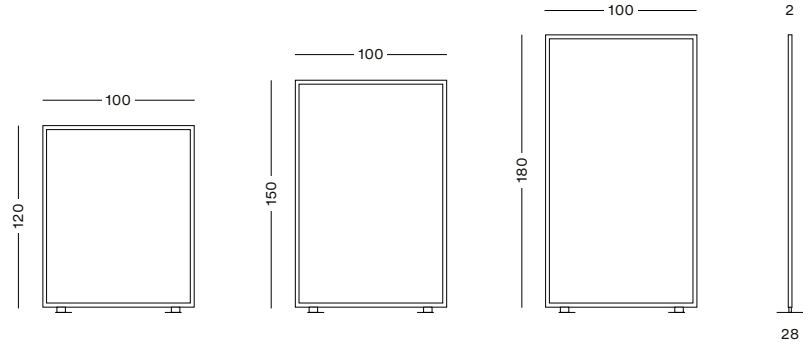

# Limit Board

Marcos de aluminio / Aluminium frames

Medidas / Sizes

Marcos de aluminio / Aluminium frames

Marcos de color / Colored frames

 PIZARRA BLANCA / WHITEBOARD

 ACCESORIOS / ACCESSORIES

						2 cm 0.78 in
300/1/PI	300/1/PI/AN	300/1/PI/BL	120x100 cm 47.2x39.3 in	21 Kg 46,29 Lb		
300/2/PI	300/2/PI/AN	300/2/PI/BL	150x100 cm 59.05x39.3 in	26,1 Kg 57,54 Lb		
300/3/PI	300/3/PI/AN	300/3/PI/BL	180x100 cm 70.8x39.3 in	31,3 Kg 69 Lb		