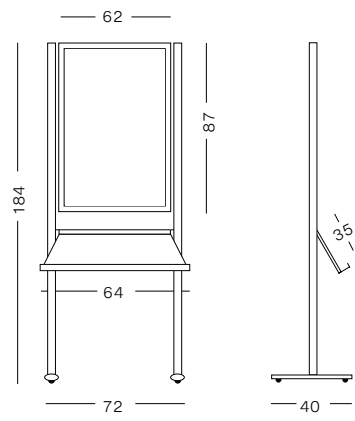

# Snap Frames

832

Medidas / Sizes

Data

REF	↕ ↔	↔	⚖
832/4	184x72 cm 72.4x28.3 in	40 cm 15.7 in	22 Kg 48.5 Lb

2400

Medidas / Sizes

Data