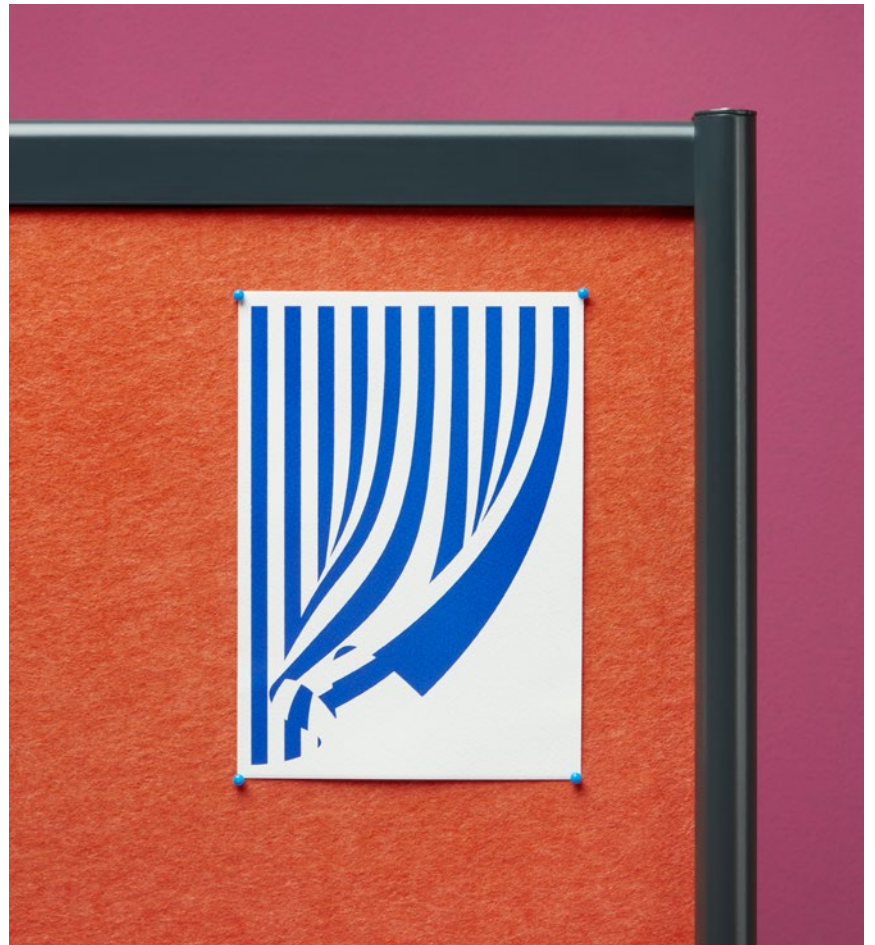

Especificaciones / Specifications

Colores / Colours