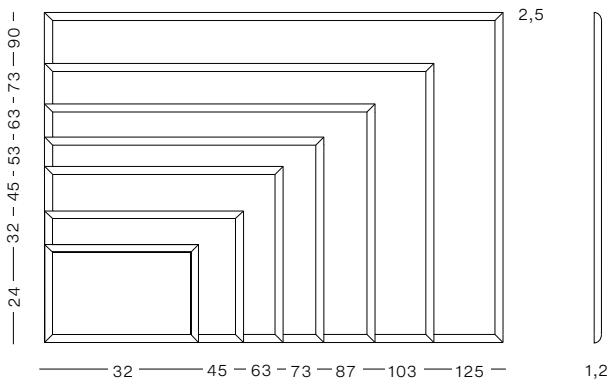

Medidas / Sizes