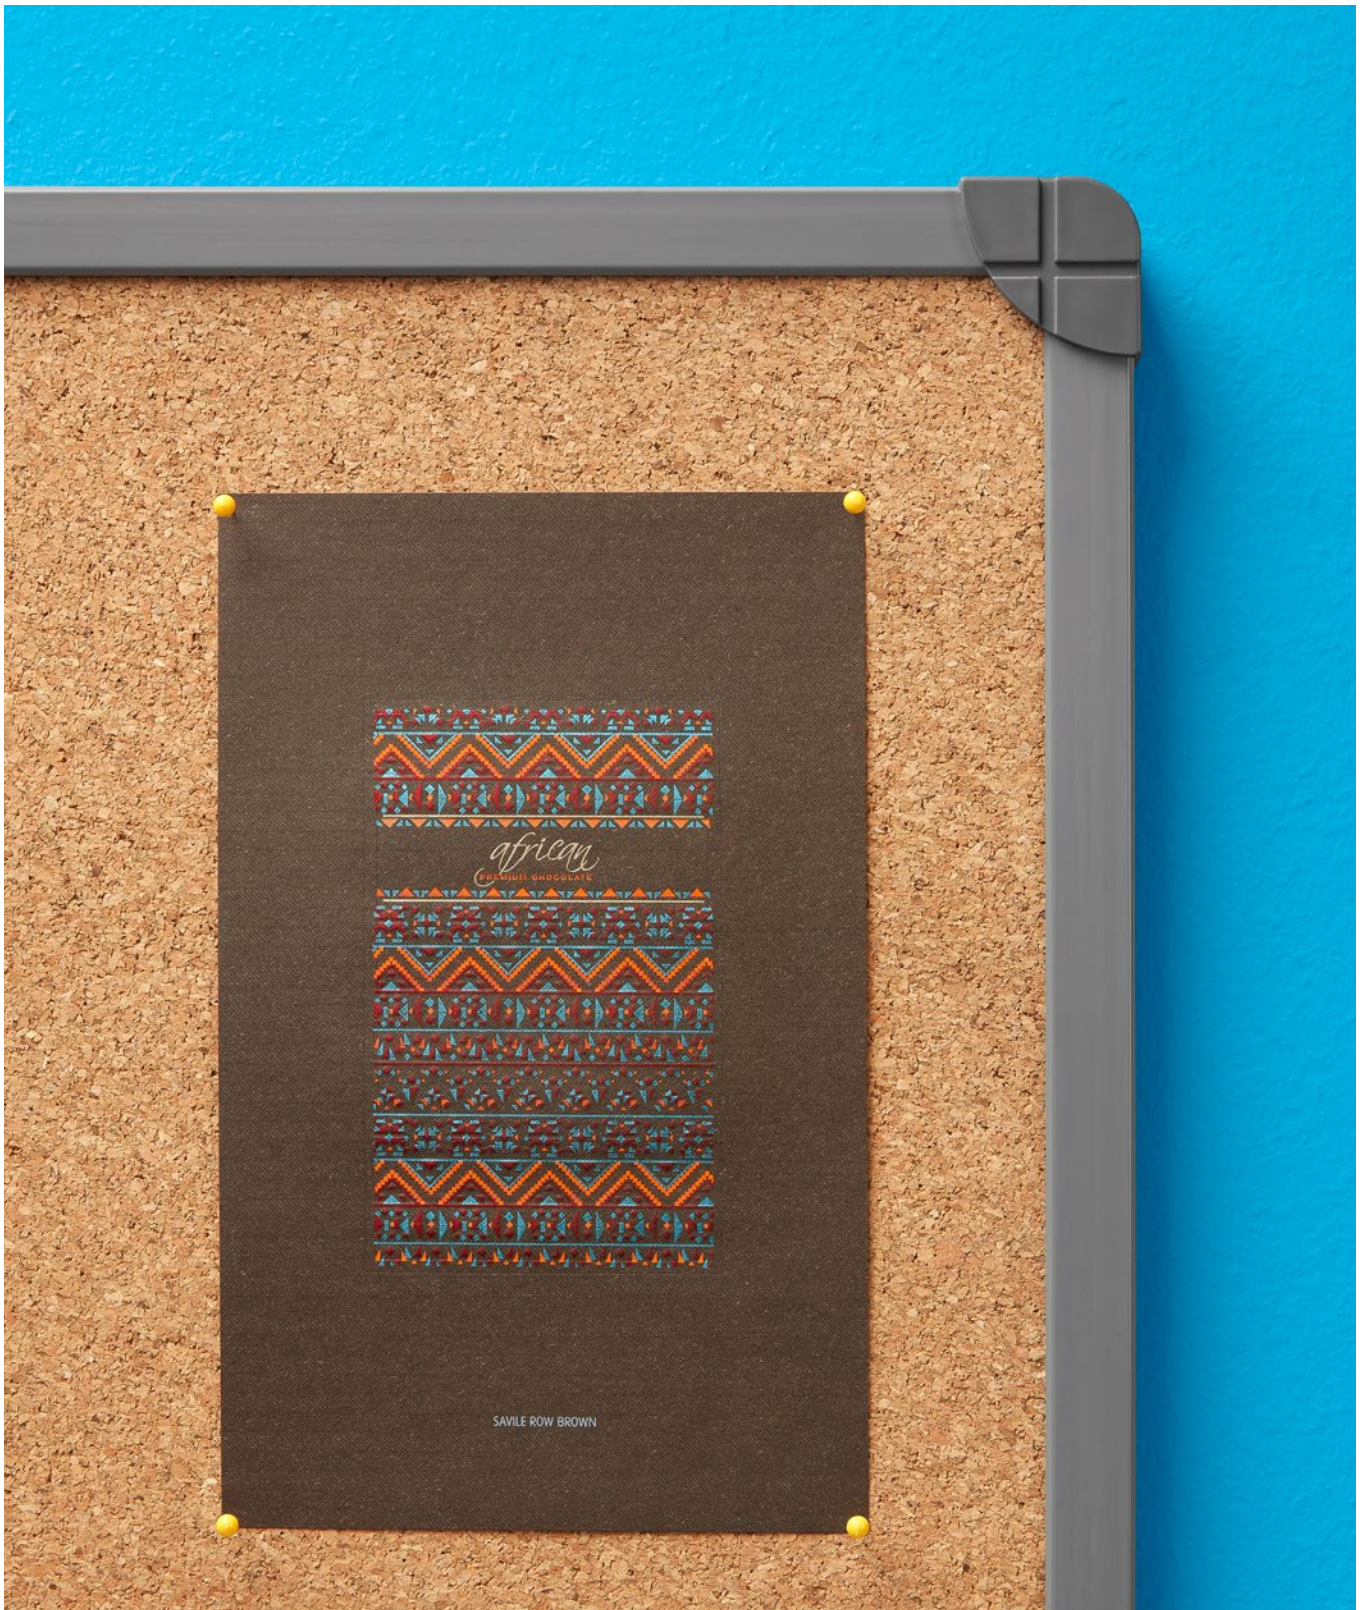

# R · PET Pinboard

Tablero de anuncios mural tapizado o corcho visto natural, fabricado con perfil extrusionado y cantoneras inyectadas de plástico reciclado R-Pet Classic de color gris. El PET que usamos en los tableros proviene de botellas y envases 100% reciclados con el fin de mejorar la sostenibilidad del planeta invirtiendo en unos nuevos productos de larga vida útil. Sobre su superficie se pueden fijar notas, avisos, comunicados, mediante agujas o chinchetas. Corcho de 5 mm de grosor. Gama de textil a elegir en 12 colores.

# Zenit Pinboard

Tablero mural Zenit tapizado o corcho visto natural, enmarcado de perfil de aluminio con anclajes ocultos anodizado en color plata mate. Disponibles para fijarse tanto en la pared, como sobre soportes móviles con ruedas y freno. Sobre su superficie se pueden fijar notas, avisos, comunicados, etc... Mediante agujas o chinchetas. Corcho de 5 mm de grosor. Gama de textil a elegir en 12 colores.

Tableau mural Zenit tapissé ou en liège naturel, encadré d'un profilé en aluminium anodisé de couleur argent mat, fixation invisible. Disponible pour le fixer aussi bien sur le mur, que sur des supports mobiles avec roues et freins. Les notes, avis, circulaires etc. peuvent être attachés à sa surface à l'aide d'aiguilles ou de punaises. Liège de 5 mm d'épaisseur. Choix du tissu parmi 12 coloris.