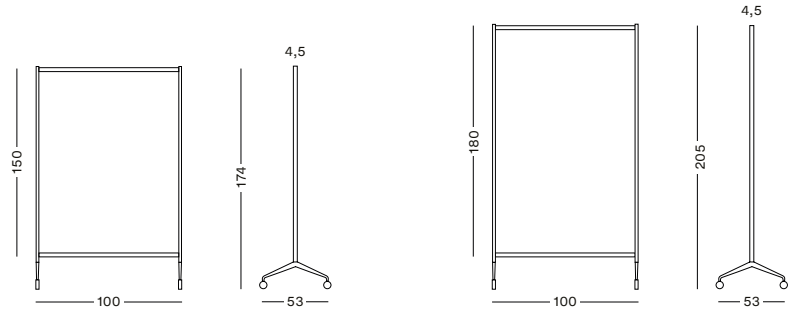

Ten Limit Acoustic Screen

Marco de aluminio / Aluminium frame   Medidas / Sizes