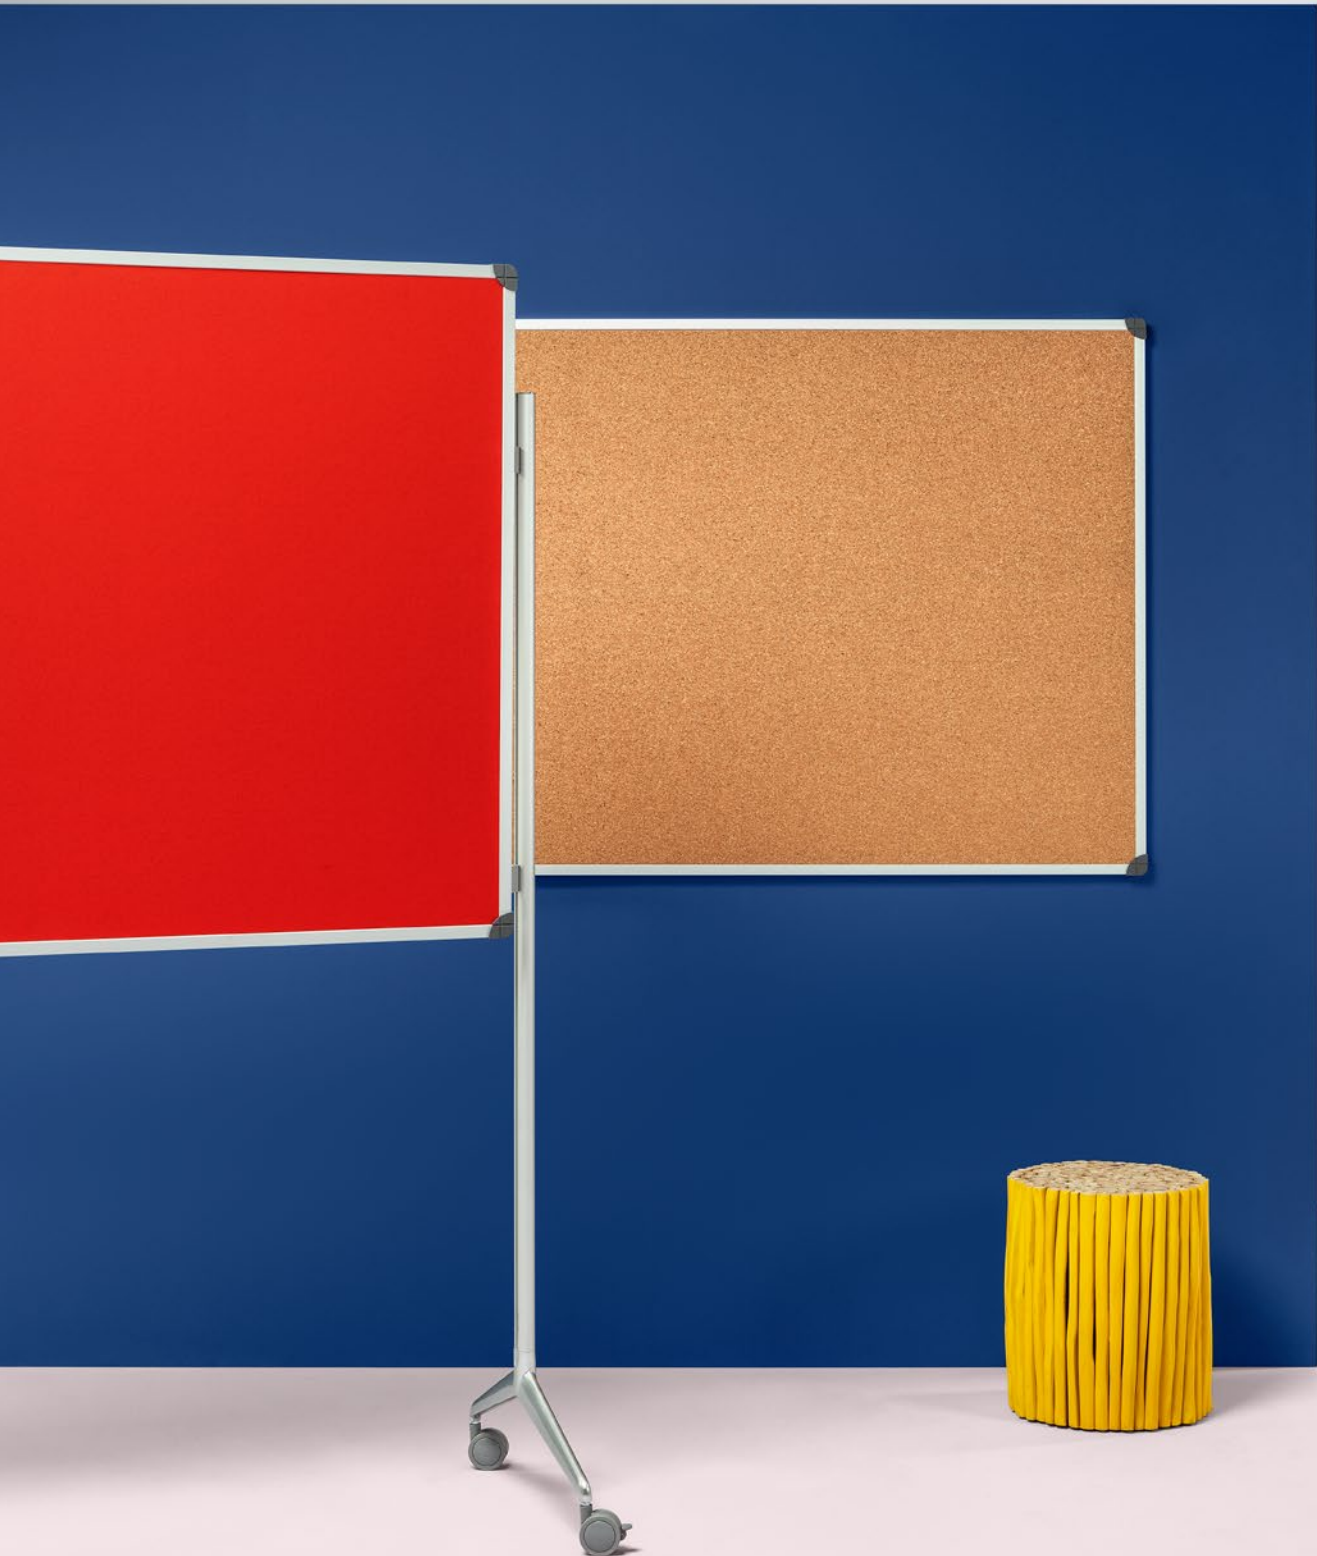

# Classic Pinboard

Tablero de anuncios tapizado o corcho visto natural, enmarcado con perfil de aluminio Classic anodizado plata mate y cantoneras de plástico gris en las esquinas para evitar golpes. Disponibles para fijarse tanto en la pared, como sobre soportes móviles con ruedas y freno. Sobre su superficie se pueden fijar notas, avisos, comunicados, mediante agujas o chinchetas. Corcho de 5 mm de grosor. Gama de textil a elegir en 12 colores.

Tableau d'affichage tapissé ou en liège naturel apparent, encadré d'un profil en aluminium Classic anodisé avec angles en plastique gris pour éviter les coups. Disponible pour le fixer aussi bien sur le mur que sur des supports mobiles avec roues et frein. Les notes, avis, communiqués etc. peuvent être fixés sur la surface à l'aide d'aiguilles ou de punaises. Liège de 5 mm d'épaisseur. Tissu à choisir parmi 12 coloris.