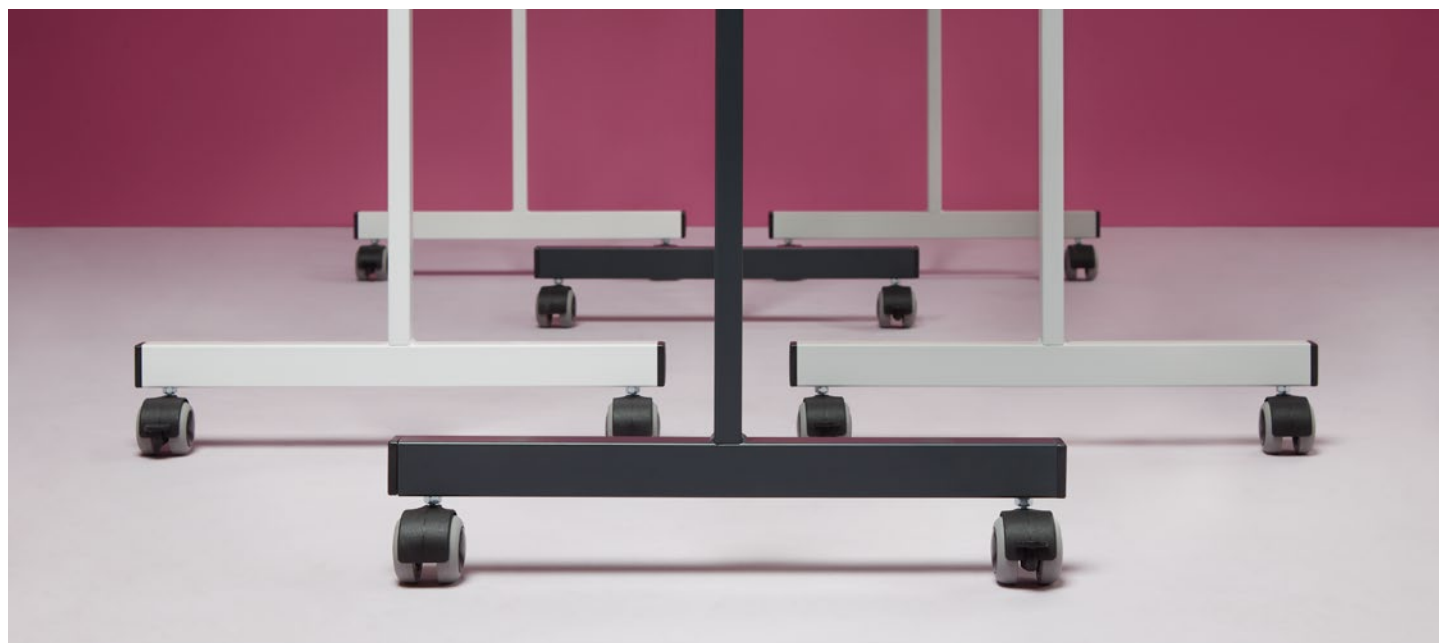

SOPORTE / SUPPORT

MEDIDAS DISPONIBLES / AVAILABLE SIZES

770/1/GR

770/1/AN

770/1/BL

80x100 cm
31.5x39.3 in
100x120 cm
39.3x47.2 in

100x150 cm
39.3x60 in

100x175 cm
39.3x70 in

120x200 cm
47.2x78.7 in

174 cm
68.5 in

7 Kg

15.4 Lb

53 cm
20.9 in