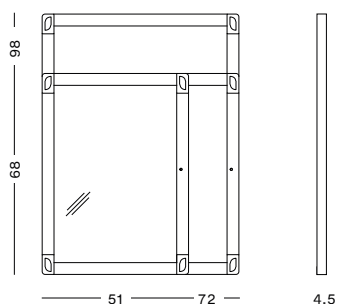

Outdoor display cabinets made of matt silver anodized aluminium profiles and rounded grey plastic corner pieces with optional colour detail. (6 colour kit included). Hinged tempered glass door with key lock. Magnetic labeling surface for use with magnets. Waterproof allowing outdoor use.

Vitrines extérieures en profilés d'aluminium anodisé argent mat et coins arrondis en plastique gris avec détail de couleur en option. (Kit 6 couleurs inclus). Porte en verre trempé à ouverture télescopique équipée d'une double serrure à clé. Surface magnétique à utiliser avec des aimants. Imperméable et résistante à la pluie ce qui vous permet l'installer à l'extérieur.

Vitrines extérieures en profilés d'aluminium anodisé argent mat et coins arrondis en plastique gris avec détail de couleur en option. (Kit 6 couleurs inclus). Porte en verre trempé à ouverture télescopique équipée d'une double serrure à clé. Surface magnétique à utiliser avec des aimants. Imperméable et résistante à la pluie ce qui vous permet l'installer à l'extérieur.

Medidas / Sizes