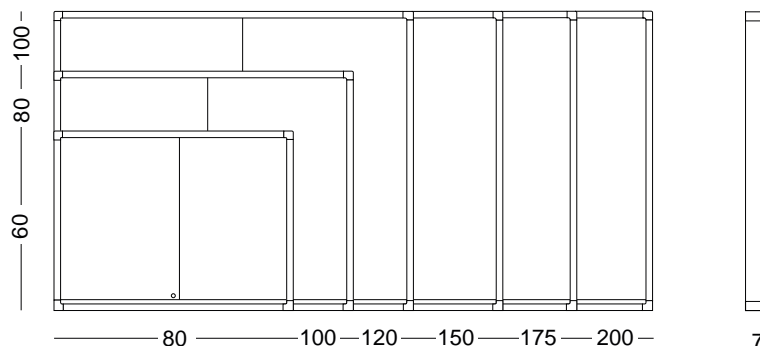

Vitrina de anuncios mural fabricada con perfil de aluminio anodizado plata mate y dotada de cantoneras de zamak color gris. Fondo de corcho natural o corcho tapizado disponible en textil de 12 colores. Puertas correderas deslizantes de metacrilato transparente y cerradura de seguridad con juego de llaves. Grosor del corcho 5 mm. Vitrinas para uso interior.

Wall display cabinet made of matt silver anodized aluminium profile and equipped with grey zamak corner pieces. Background made of natural cork or upholstered cork available in 12 textile colours. Transparent methacrylate sliding doors and security lock with a set of keys. Cork thickness 5 mm. Showcases for indoor use.

Vitrine murale fabriquée en profilé d'aluminium anodisé argent mat et équipée d'angles en zamak gris. Fond en liège naturel ou en liège tapissé, 12 couleurs à choisir parmi notre gamme de tissus. Portes coulissantes transparentes en méthacrylate et serrure de sécurité avec jeu de clés. Epaisseur du liège 5 mm. Vitrine pour un usage intérieur.

Vetrina a parete realizzata con profilo in alluminio anodizzato argento opaco e dotata di angolari in zama grigia. Fondo in sughero naturale o rivestito in sughero disponibile in 12 colori. Porte scorrevoli in metacrilato trasparente e serratura di sicurezza con set di chiavi. Spessore del sughero 5 mm. Vetrine per uso interno.

Medidas / Sizes