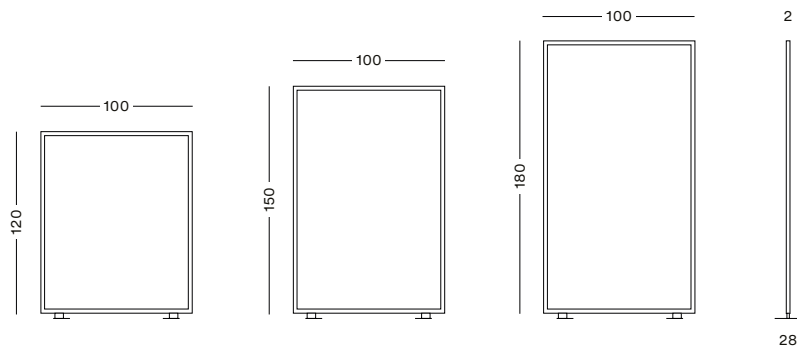

Limit Acoustic Screen

Marcos de aluminio / Aluminium frames

Medidas / Sizes