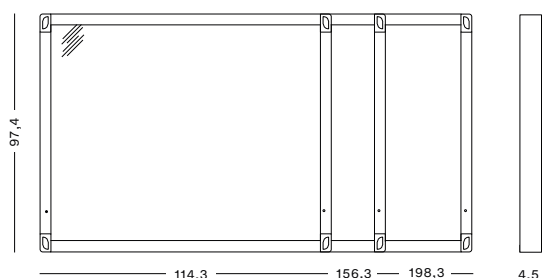

Outdoor display cabinets made of matt silver anodized aluminium profiles and rounded grey plastic corner pieces with optional color detail. (6 colour kit included). Tempered glass door with telescopic opening equipped with a double key lock. Magnetic labeling surface for use with magnets. Waterproof allowing outdoor use.

Vitrines extérieures en profilés d'aluminium anodisé argent mat et coins arrondis en plastique gris avec détail de couleur en option. (Kit 6 couleurs inclus). Porte en verre trempé à ouverture télescopique équipée d'une double serrure à clé. Surface magnétique à utiliser avec des aimants. Imperméable et résistante à la pluie ce qui vous permet l'installer à l'extérieur.

Vitrines extérieures en profilés d'aluminium anodisé argent mat et coins arrondis en plastique gris avec détail de couleur en option. (Kit 6 couleurs inclus). Porte en verre trempé à ouverture télescopique équipée d'une double serrure à clé. Surface magnétique à utiliser avec des aimants. Imperméable et résistante à la pluie ce qui vous permet l'installer à l'extérieur.

Medidas / Sizes