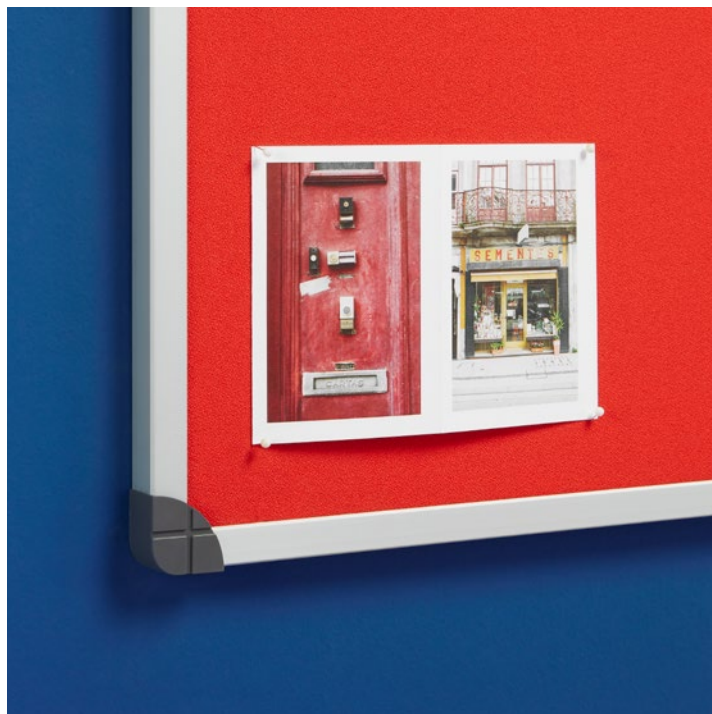

SOPORTE / SUPPORT

MEDIDAS DISPONIBLES / AVAILABLE SIZES

●	●	○	↕ ↔	↕	👤	↔
770/1	770/1/AN	770/1/BL	80x100 cm 31.5x39.3 in	174 cm 68.5 in	7 Kg 15.4 Lb	53 cm 68.5 in
			100x120 cm 39.3x47.2 in			
			100x150 cm 39.3x60 in			
			100x175 cm 39.3x70 in			
			120x200 cm 47.2x78.7 in