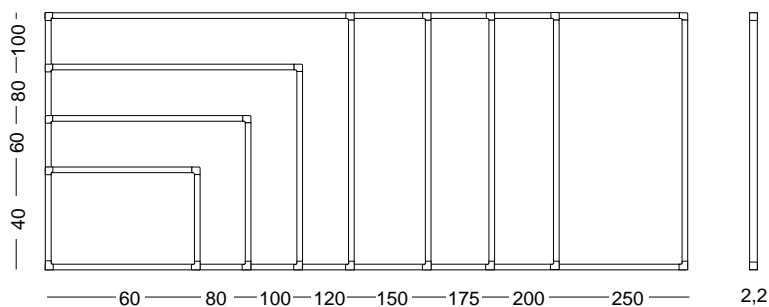

Upholstered notice board or natural visible cork, framed with a matt silver anodized classic aluminium profile and grey plastic corner pieces to avoid bumps. Available to fix both on the wall or mobile supports with castors and brakes. Notes, notices can be attached to its surface using pins or thumbtacks. 5 mm thick cork. Choice among 12 textile colours.

Tableau d'affichage tapissé ou en liège naturel apparent, encadré d'un profil en aluminium Classic anodisé avec angles en plastique gris pour éviter les coups. Disponible pour le fixer aussi bien sur le mur que sur des supports mobiles avec roues et frein. Les notes, avis, communiqués etc. peuvent être fixés sur la surface à l'aide d'aiguilles ou de punaises. Liège de 5 mm d'épaisseur. Tissu à choisir parmi 12 coloris.

Bacheca imbottita o in sughero naturale a vista, incorniciata da un profilo in alluminio classico anodizzato argento opaco e da angolari in plastica grigia per evitare urti. Disponibile per il fissaggio a parete o su supporti mobili con rotelle e freni. Note e avvisi possono essere attaccati alla superficie con spilli o puntine. Spessore del sughero 5 mm. Gamma di tessuti a scelta in 12 colori.

Medidas / Sizes