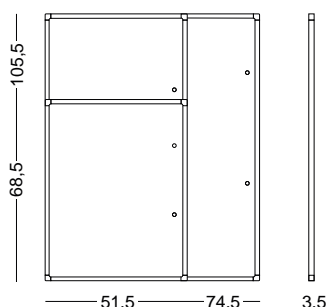

Collection of Basic showcases made with a matt silver anodized aluminium profile and equipped with grey rounded corner pieces. Transparent methacrylate hinged opening door with lock and key. Available in white magnetic labeling finish and in natural cork to hold notices and notes using thumbtacks or pushpins. Showcases for indoor use.

Collection de vitrines Basic réalisées avec un profil en aluminium anodisé argent mat et équipées de coins arrondis gris. Porte battante à charnière en méthacrylate transparent avec serrure et clé. Fond disponible dans une finition magnétique blanche effaçable à sec ou en liège naturel pour fixer vos informations à l'aide d'aiguilles ou de punaises. Vitrine pour un usage intérieur.

Collezione di vetrine Basic realizzate con profilo in alluminio anodizzato argento opaco e dotate di angoli arrotondati grigi. Anta a battente in metacrilato trasparente con serratura e chiave. Disponibili in finitura bianca per etichette magnetiche e in sughero naturale per contenere avvisi e appunti con puntine da disegno o spille. Vitrini per uso interno.

Medidas / Sizes