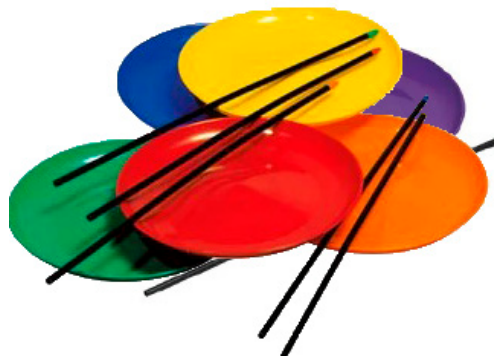

XANQUES

EKJ10182 37,93 € 45,90 €

Pack de 6 xanques en 6 colors diferents, molt resistents i amb base antilliscant per a ser més estables. Longitud corda: 60 cm, alçada de la base: 12 cm, diàmetre de la base: 10,5 cm.

PLATS XINESOS

HX11422 18,10 € 21,90 €

Pack de 6 plats en 6 colors diferents. Flexibles i restents a les caigudes, treballa l'equilibri o fes-los servir de plat volador. Mida: 23,5 cm de diàmetre.

DIÀBOLOS