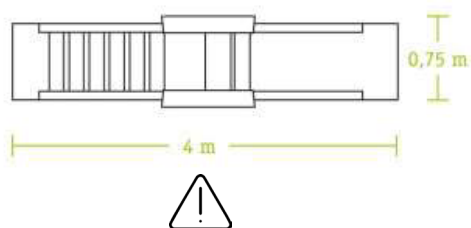

TOBOGAN CUBIC TOY

EK10297 1849,99 € 2238,49 €

Inclou 4 costats del cub, 1 costat d'escala, 1 tobogan, 1 escala gran i 2 costats de protecció.
Mides 4 x 0,75 m