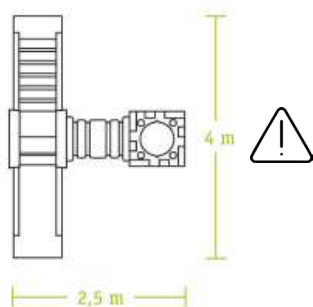

EK10297 1849,99 € 2238,49 €

Inclou 4 costats del cub, 1 costat d'escala, 1 tobogan, 1 escala gran i 2 costats de protecció.
Mides 4 x 0,75 m

TOBOGAN I TÚNEL CUBIC TOY

EK10296 2225,99 € 2693,45 €

Inclou 9 costats del cub, 2 costats d'escala, 1 túnel, 1 tobogan, 1 escala gran, 2 costats de protecció. Mides: 4 x 2,50 m

Degut a la seva alçada superior a 60cm. Aquestes estructures de joc requereixen d'un terra de seguretat tal i com indica la normativa UNE-EN1176 i EN1177.

CISTELLA CENTRAL

EK10382 67,99 € 82,27 €

Cistella d'acer, muntable i desmuntable fàcilment en menys d'un minut. Base triangular de gran estabilitat. Mides: 90 x Ø 45. Base de 74 x 66 cm. Pes 5,7 kg.