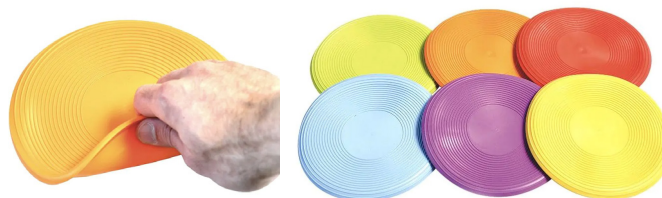

CONJUNT MINI PORTERIES PLEGABLES

HX49505 114,35 € 138,36 €

Conjunt de dues mini porteries plegables de metall amb un acabat Epoxi. Se serveixen desmuntades. Mides: 90 x 60 x 60. Pes 4,6 kg

PILOTA MULTIÚS PVC

EKY10109 27,67 € 33,48 €

Pack de 6 pilotes en 6 colors diferents fabricades de PVC d'alta qualitat. Mida: 22 cm

DISC VOLADOR

EKJ10191 27,89 € 33,75 €

Pack de 6 discos fabricats en goma, aquests discos voladors són tous i no fan mal en copejar. Diàmetre 19cm. Pes 68 gr.

XANQUES

EKJ10182 37,93 € 45,90 €

Pack de 6 xanques en 6 colors diferents, molt resistents i amb base antilliscant per a ser més estables. Longitud corda: 60 cm, alçada de la base: 12 cm, diàmetre de la base: 10,5 cm.