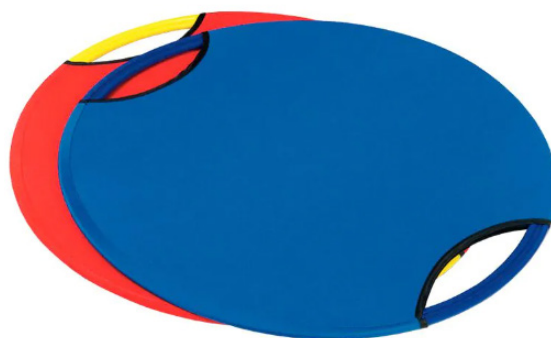

ARO LICRA

EKJ10290 31,88 € 38,57 €

Pack de 6 aros amb una superfície de licra. Fes que rebotin pilotes sobre la malla individualment, per parelles o en grup. Diàmetre 40 cm