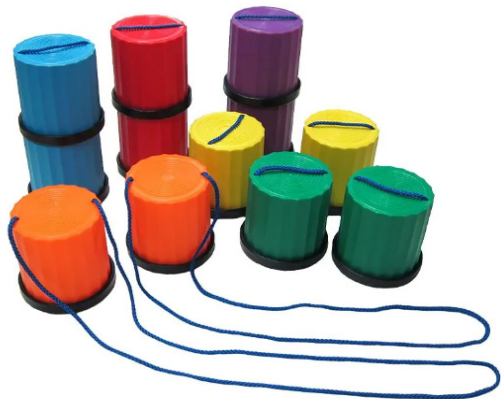

EKY10109 27,67 € 33,48 €

Pack de 6 pilotes en 6 colors diferents fabricades de PVC d'alta qualitat. Mida: 22 cm

DISC VOLADOR

EKJ10191 27,89 € 33,75 €

Pack de 6 discos fabricats en goma, aquests discos voladors són tous i no fan mal en copejar. Diàmetre 19cm. Pes 68 gr.

XANQUES

EKJ10182 37,93 € 45,90 €

Pack de 6 xanques en 6 colors diferents, molt resistents i amb base antilliscant per a ser més estables. Longitud corda: 60 cm, alçada de la base: 12 cm, diàmetre de la base: 10,5 cm.