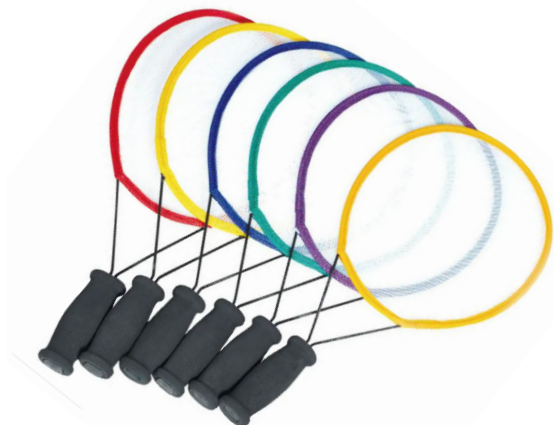

HX11421 70,66 € 85,50 €

Pack de 6 diàbolos en 6 colors diferents. De plàstic resistent, ideal per iniciar-se al món dels malabars. Mida: 8,5 cm de diàmetre, llargada pals: 49 cm

ARO LICRA

EKJ10290 31,88 € 38,57 €

Pack de 6 aros amb una superfície de licra. Fes que rebotin pilotes sobre la malla individualment, per parelles o en grup. Diàmetre 40 cm

RAQUETES LLEUGERES

EKZ10003 76,34 € 92,37 €

Pack de 6 raquetes en 6 colors diferents amb un marc de filferro rígid i una malla elàstica. Diàmetre superfície: 21 cm