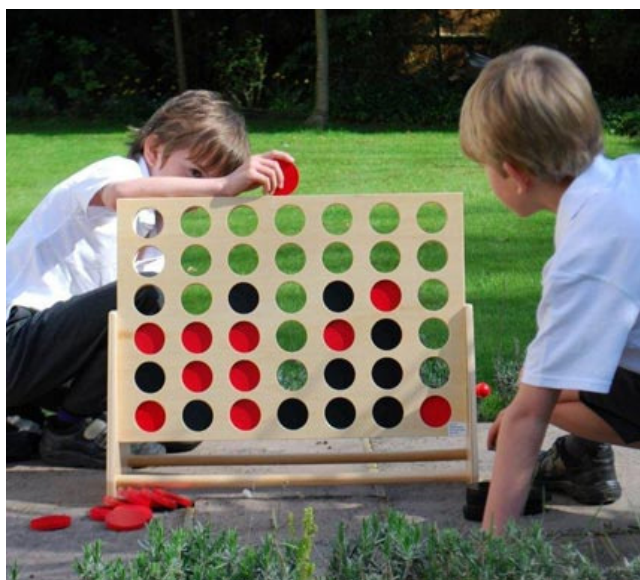

3 EN RATLLA GEGANT

HX53808 23,70 € 28,68 €

joc format per una xarxa de corda, per formar un taulell de 70cm x 70cm. Inclou 10 saquets de tela, 5 verds i 5 taronjes.

4 EN RATLLA

HX14176 44,97 € 54,41 €

Juga amb les vermelles o negres i intenta posar quatre fitxes en línia abans que ho faci l'altre jugador. Conté 42 fitxes de 6,2 cm de diàmetre. Mides: 60 x 48 x 22 cm.