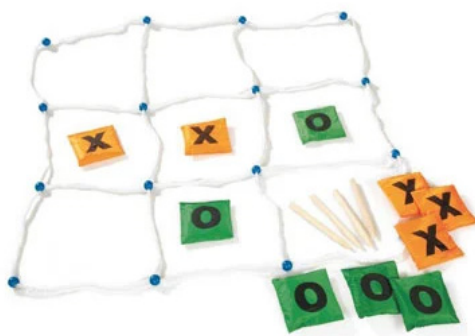

JENGA GEGANT

HX15225 68,74 € 83,18 €

Joc de fusta compostat per 60 blocs de 20 x 4,5 x 2,5cm
Construeix la torre i ves treient peces sense que s'ensorri.

DIANA GEGANT

HX51137 26,67 € 32,27 €

Diana de teixit de 200cm , amb 3 discs voladors de plàstic.
Conté també 4 ganxos de fixació.

3 EN RATLLA GEGANT

HX53808 23,70 € 28,68 €

joc format per una xarxa de corda, per formar un taulell de 70cm x 70cm. Inclou 10 saquets de tela, 5 verds i 5 taronjes.

4 EN RATLLA

HX14176 44,97 € 54,41 €

Juga amb les vermelles o negres i intenta posar quatre fitxes en línia abans que ho faci l'altre jugador. Conté 42 fitxes de 6,2 cm de diàmetre. Mides: 60 x 48 x 22 cm.