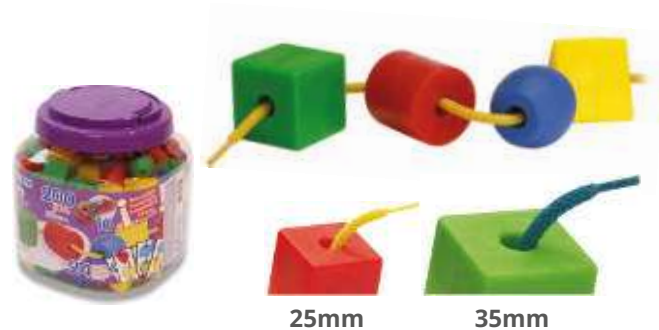

Formes enfilables

3-6 anys Joc d'enfilat per afavorir l'exercitació i la coordinació oculomotriu. Conté formes diferents, cordons trenats d'1 m i un recull d'activitats de diversos exercicis en forma de targetes individuals.