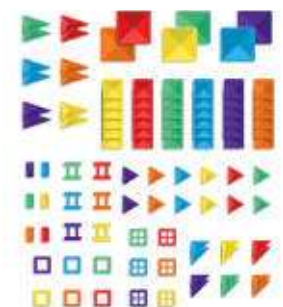

NOU Connetix arc de Sant Martí lot creatiu

3+ anys Lot format per 102 peces translúcides dels colors de l'arc de Sant Martí i amb una varietat de formes. Entre elles, trobaràs quadrats de diferents mides, triangles equilàters, d'angle recte, isòsceles, així com tanques, finestres i marcs de portes de tots els colors. Conté 36 quadrats petits, 6 quadrats grans, 12 triangles equilàters, 12 triangles d'angle recte, 12 triangles isòsceles, 6 peces de finestra, 6 portes, 6 rectangles i 6 tanques.

Connetix arc de Sant Martí lot creatiu 102 peces