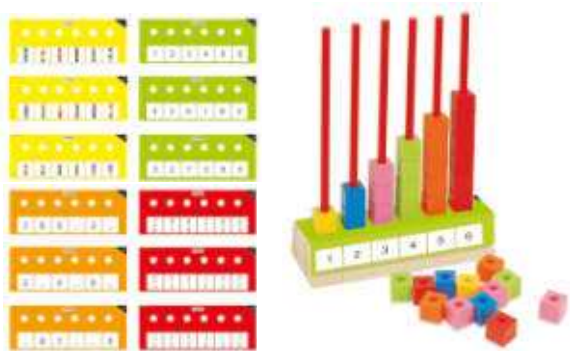

Àbac Activity Abacus Multibase

MD95053

Àbac en arc

3+ anys Àbac format per 5 columnes i amb un complet assortiment de formes i colors. Acompanyat d'activitats interessants per exercitar la identificació i l'aprenentatge al nen. 15 Peces. 20 targetes de joc.

Fusta