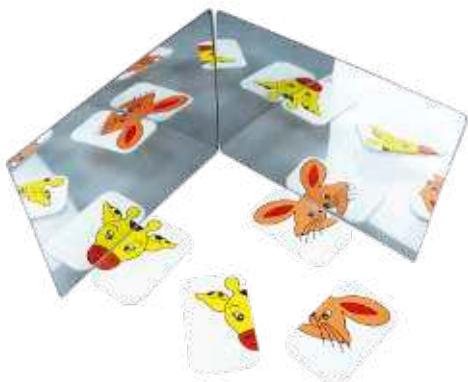

### Mirall llibre

**3+ anys** El joc que donen els colors translúcids a la taula o calaix de llum farà que el mirall llibre sigui una eina indispensable. Miralls de 22 x 15 cm amb els cantons arrodonits i enganxats per una frontissa de plàstic.