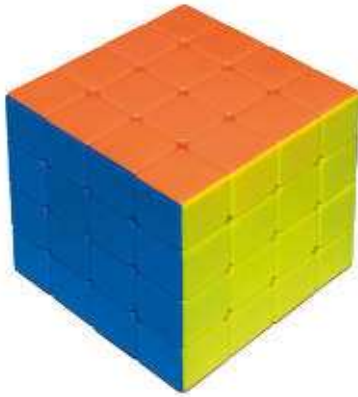

Cub 4X4 Classic

6+ anys Cub 4x4 en caixa de cartró amb finestra.

Cub 4X4 Classic

MDCAY8367