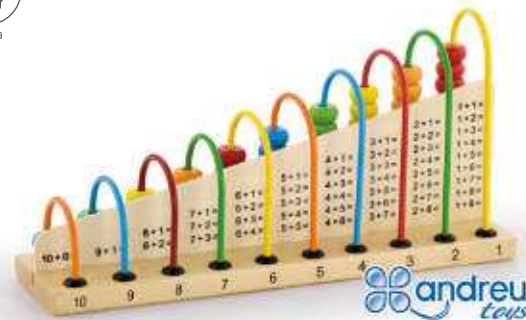

## Math Abacus

**3+ anys** Aprenentatge per sumar i restar. Augmentarà l'habilitat mental infantil i el seu interès per les matemàtiques. Mides: 29 x 14,5 x 7,5 cm.

Fusta

Math Abacus

**MDAT16362**