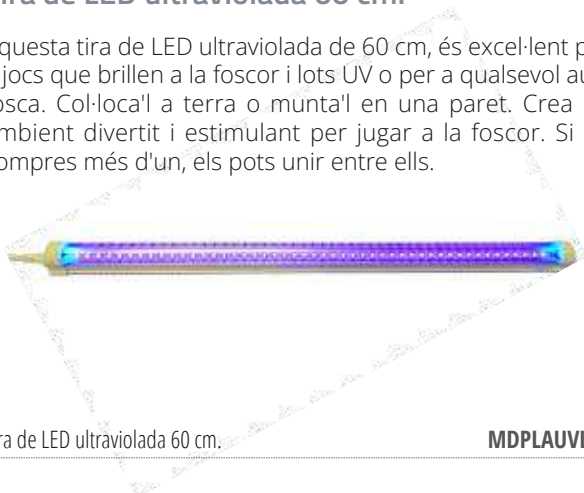

Ultraviolat

Tira de LED ultraviolada 60 cm.

Aquesta tira de LED ultraviolada de 60 cm, és excel·lent per a jocs que brillen a la foscor i lots UV o per a qualsevol aula fosca. Col·loca'l a terra o munta'l en una paret. Crea un ambient divertit i estimulant per jugar a la foscor. Si en compres més d'un, els pots unir entre ells.

Tira de LED ultraviolada 60 cm.

MDPLAUVL60

Mini tub ultraviolat

Tub petit ultraviolat de 12 cm d'alçada. Funciona com un temporitzador però sense un marc de temps regular.