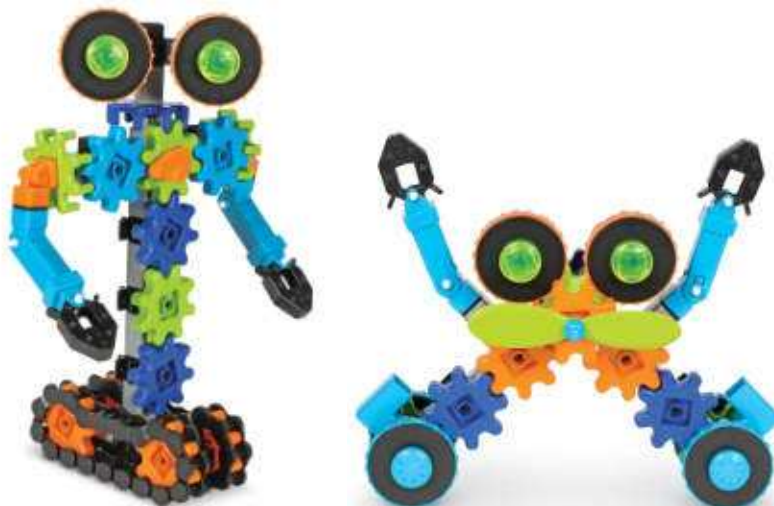

Gears!® Robots en moviment

5+ anys Dissena i construeix el teu propi robot de joguina giratòria i mòbil. Joc de construcció STEM que conté 116 peces. Les rodes fan 6,5 cm de diàmetre, els engranatges petits fan 6 cm de diàmetre i les peces dels pilars fan 2 cm d'amplada x 3 cm d'alçada. Guia d'activitats inclosa.

Gears!® Robots en moviment