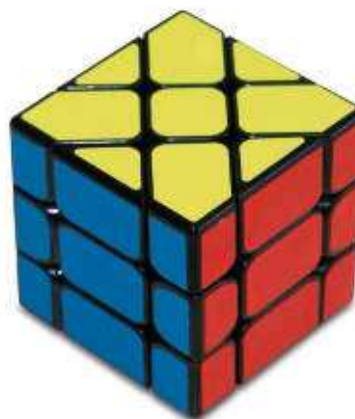

Yileng Fisher 3x3

6+ anys Cub Yileng Fisher en capsa de cartró amb finestra.

Yileng Fisher 3x3

MDCAYJ8318