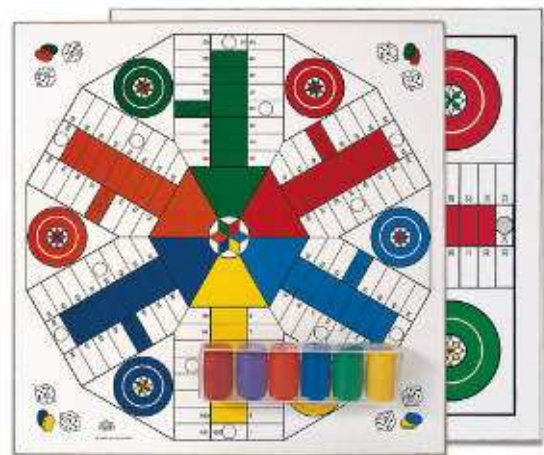

Tauler parxís fusta 4 i 6 jugadors 40 cm

6+ anys Tauler parxís fusta per a 4 i 6 jugadors. Mida: 40 cm x 40 cm.