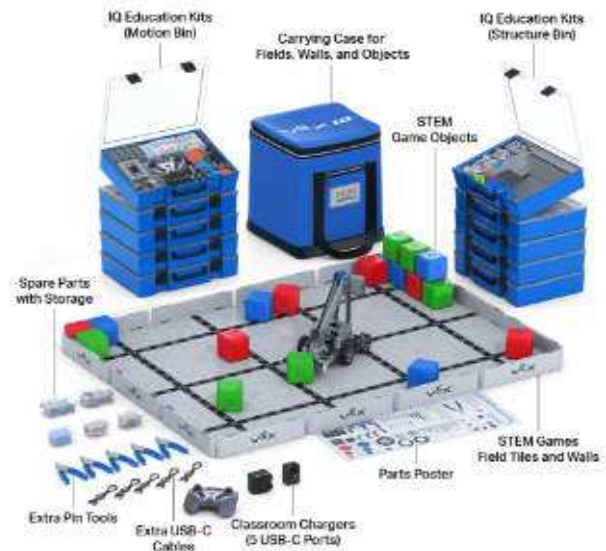

NOU VEX IQ Lot d'aula 10 alumnes
(2ª generació)

Contingut:

- (5) Lots educatius VEX IQ (2ª generació)
- (12) Llosetes de camp
- (16) Murs de camp
- (18) Objectes de joc
- (1) Pòsters de peces i codificació
- (5) Eines de passadors addicionals
- (1) Carregador per a l'aula (5 ports USB-A)
- (1) Peces de recanvi per emmagatzematge

VEX IQ Lot d'aula 10 alumnes
(2ª generació)

228-8060