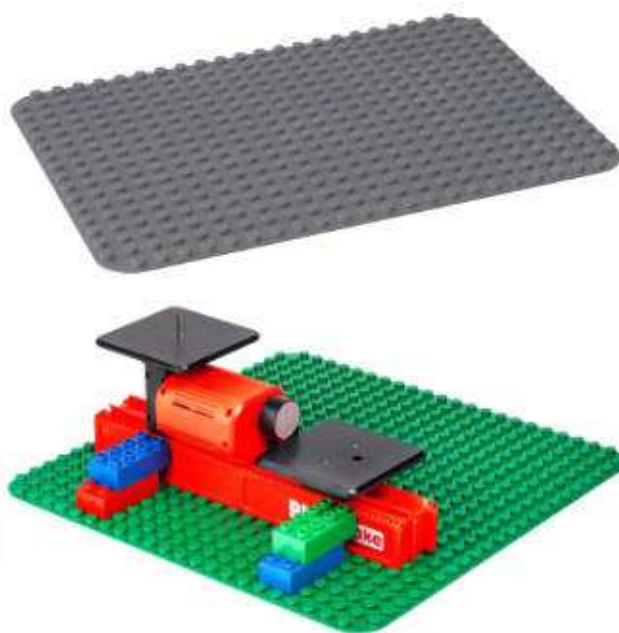

Lot escolar PLAYmake  
4 en 1 taller fusteria

**MDTCT0120E**

**NOU** Placa base per a PLAYmake

**5+**  
anys

Placa base de plàstic per a PLAYmake. Mides: 38,4 x 27,3 cm.

Placa base per a PLAYmake

**MDTCT80140**