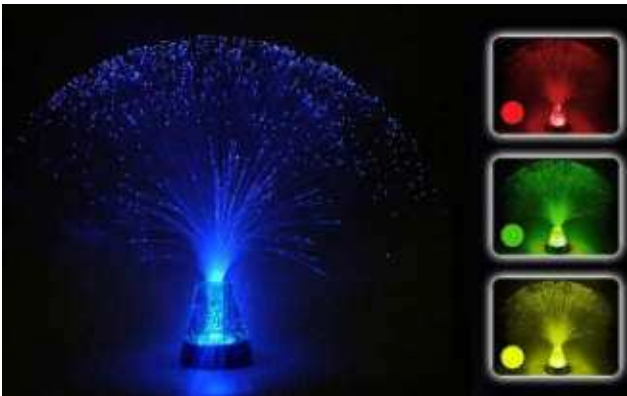

### Projector per a boles de miralls

**3+** anys Aquest petit projector s'utilitza per projectar llums de diferents colors a la bola de miralls, que després difondrà la llum per tota l'habitació. Crea una experiència visual fascinant i estimulants per als infants amb els quatre discos de projector de diferents colors que se subministren amb aquest projector.

### Làmpada coet purpurina

Làmpada de purpurina amb forma de coet. Aixeca-la, agita-la una mica i observa com s'eleva la brillantor i el líquid canvia de colors. Font d'alimentació USB, alçada de 18 cm.

### Làmpada fibra òptica base brillant

Aquest llum utilitza una tecnologia de fibra òptica que canviarà suauament de diferents colors creant un efecte visual relaxat i un ambient tranquil. Mides: 33 x 8 cm. Requereix 3 piles AA.

### Bola de miralls

Aquesta bola de miralls de discoteca consisteix en un element buit de fibra de vidre, tancat en miralls reals, que conserven un alt grau de reflectivitat. Es pot penjar al sostre i té un diàmetre de 20 cm. La bateria giratòria es ven per separat i requereix una pila D no inclosa.