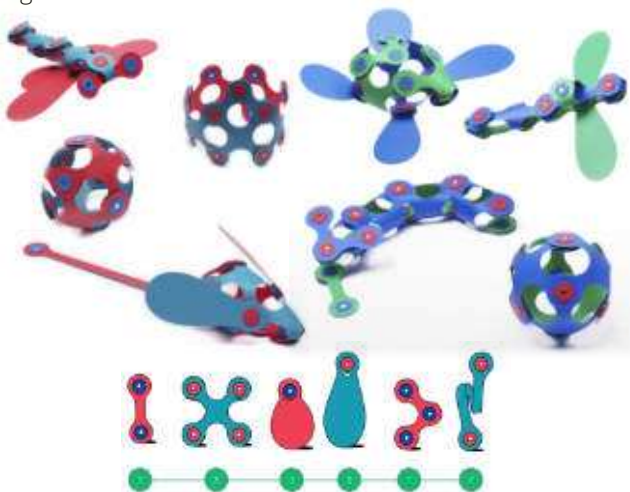

NOU Lot Clixo Itsi

4+ anys Lot de 18 peces amb 6 formes úniques de Clixo i una guia d'inici ràpid. Aquest lot d'iniciació té la mida perfecta per a dur-la de viatge a qualsevol lloc, i estarà llest immediatament per a jugar i començar a construir siguis on siguis!

Flamingo i turquesa 18 unitats

MDCLISYFT1

Verd i blau 18 unitats

MDCLISYBG1

NOU Lot Clixo Crew

4+ anys El lot Crew ofereix un ventall de possibilitats creatives, des de molinets fins a hèlices. Conté 30 peces amb 8 formes úniques de Clixo, incloent 3 "spinners" per a poder construir creacions que girin sobre elles mateixes.