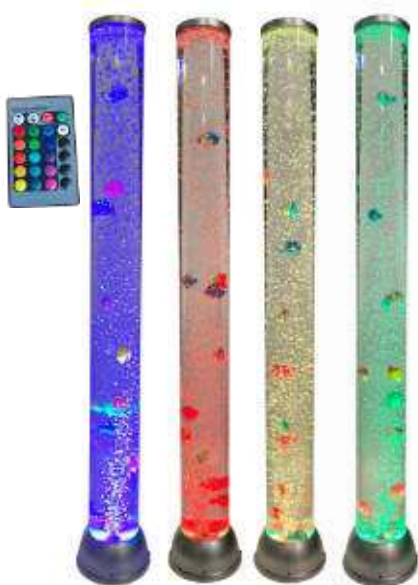

Tub bombolles 90 cm amb peces

MDPLABT90

Columna llum coet

Columna de llum amb forma de coet. Els llums LED del coet canvien de color suaument creant un ambient de relaxació en qualsevol àmbit. Consumeix molt poca energia, no genera calor i té una vida llarga. Inclou un comandament a distància per controlar la llum de color. Mida: 1 m d'alçada, Ø10 cm.