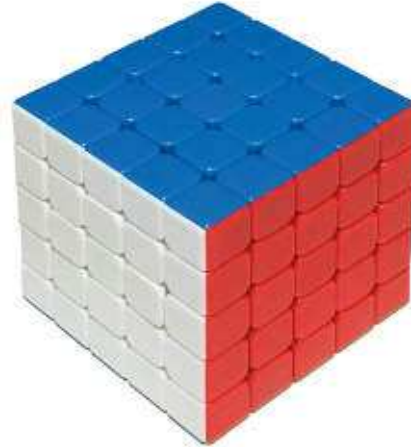

Cub 5X5 Classic

6+ anys Cub 5x5 en caixa de cartró amb finestra.

Cub 5X5 Classic

MDCAY8368

Pyraminx

9+ anys Pyraminx segueix sent popular 42 anys després que Uwe Meffert ho inventés. Girar i retrocedir per barrejar els colors. Després intentar tornar a alinear els colors per obtenir una cara del mateix color.

Pyraminx

MDCAR5035