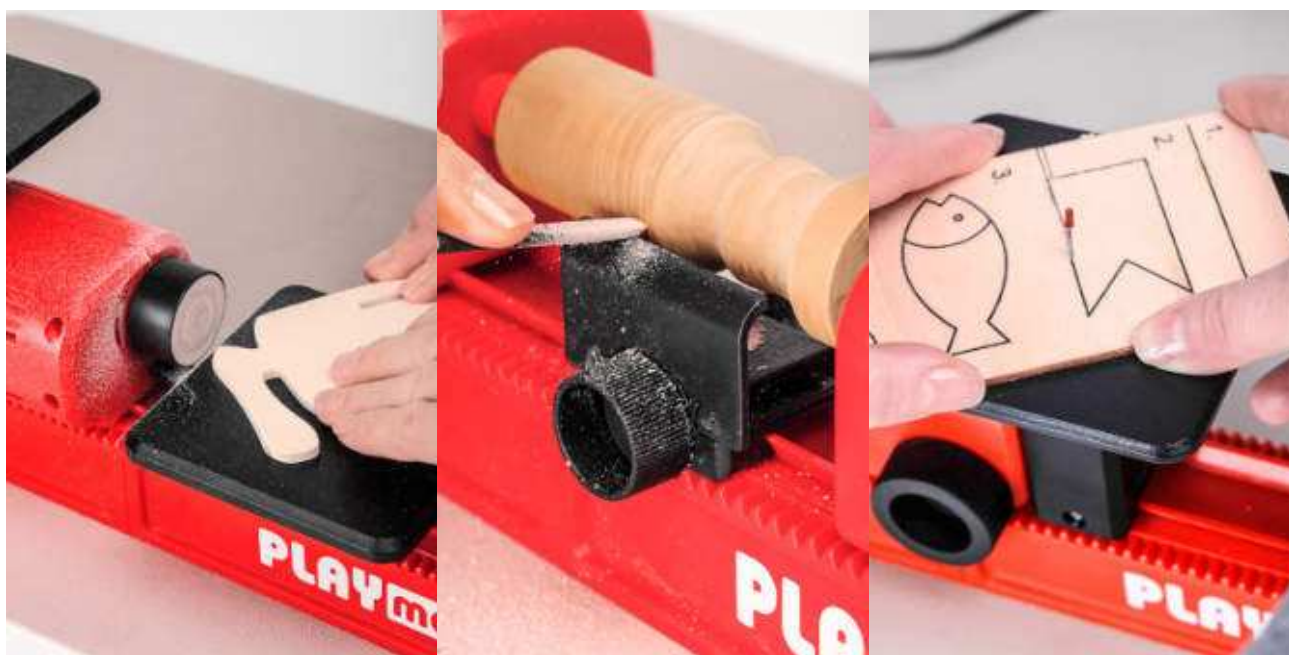

MDTCT80110