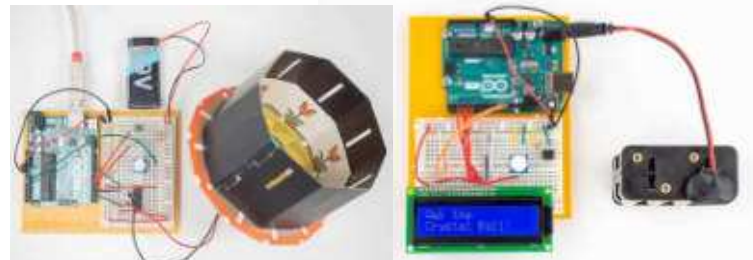

Arduino starter kit lot aula

NT10ARD200