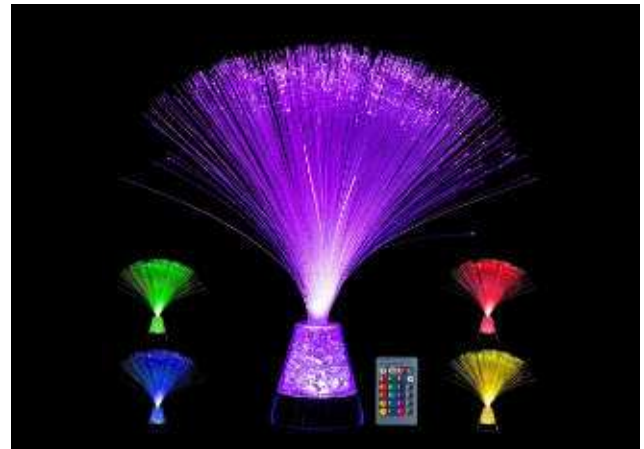

### Làmpada fibra òptica base brillant

Aquest llum utilitza una tecnologia de fibra òptica que canviarà suauament de diferents colors creant un efecte visual relaxat i un ambient tranquil. Mides: 33 x 8 cm. Requereix 3 piles AA.

### Làmpada de fibra òptica control remot

Crea un ambient calmat i relaxat amb la fascinant resplendor que crea la tecnologia de fibra òptica. El llum canviarà suauament de color (16 colors diferents i modes d'il·luminació). Conté control remot. Mides: 10 x 10 x 36 cm.