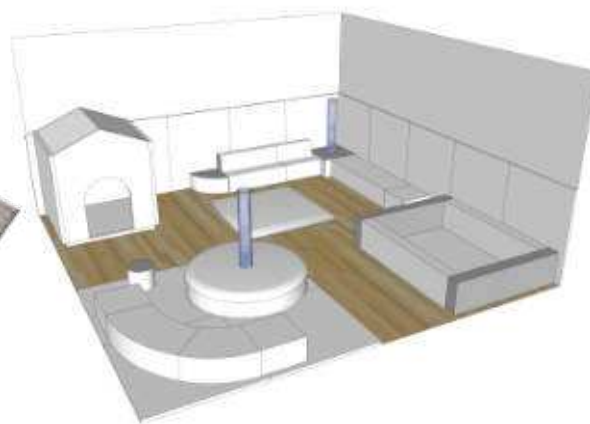

Pufs blancs de 25 cm d'alçada

Cub 50 x 50 cm

Cub

**MDSUMB047E**

Cambra de cercle 50 x 50 cm

Cambra de cercle  
50 x 50 cm

**MDSUMB047D**

Cilindre Ø50 cm