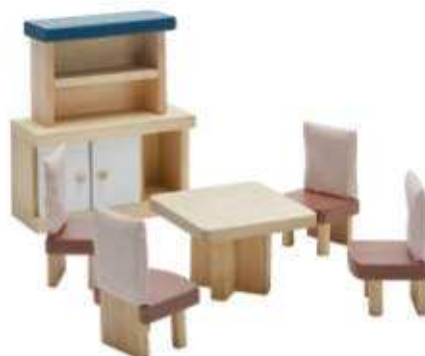

Menjador Orchard Plantoyo

MDTC7354

Habitació Orchard Plantoyo

3+ anys La selecció de mobiliari neo ara ve en tons beix. Mides: 15 x 16,2 x 5 cm (llit).

Fusta

Tints naturals
Base a l'aigua