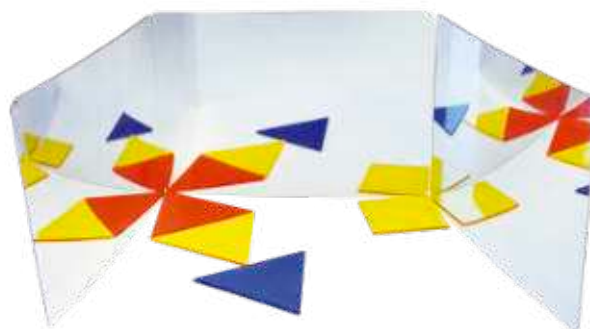

Mirall Llibre Tríptic

MDHE1073

Ampolles sensorials

3+ mesos Ideals per fer-les servir amb una taula de llum. Inclouen un fulletó amb activitats recomanades. Dimensions: 14 x 4 cm. No submergir en aigua ni exposar el sol durant llargues hores. Per a la seva higiene aconsellem passar una tovallola o drap humit.