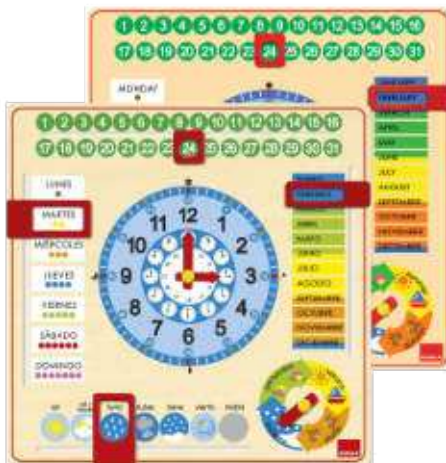

Relloige calendari fusta

3+ anys Panell rellotge amb calendari en castellà. Sistema de fitxes mòbils no extraïbles dirigit a l'aprenentatge dels mesos, estacions, temps, dies, hores i minuts.

Fusta

Reloj calendario escolar

MDG051305