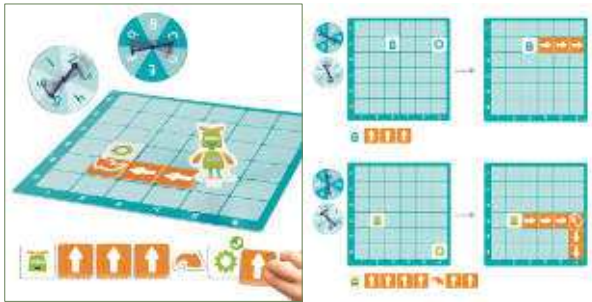

STEAM

Robocording: Coordenades i codificació bàsica

4+ anys Aprèn les coordenades i els primers conceptes de codificació sense necessitat d'ordinador. Crea seqüències de moviments amb els teus companys de forma cooperativa i descobreix diferents maneres d'assolir un mateix objectiu. Coordenades, seqüenciació, pensament lògic, resolució de problemes i aprenentatge cooperatiu. Inclou: 1 tauler (31,5 cm), 57 fitxes quadrades (4,6 cm), 12 fitxes fletxa, 2 ruletes (10,5 cm diàmetre) i 4 robots amb base.

Robocording: Coordenades i codificació bàsica

MDI20521

Algoracing

6+ anys Un joc de taula 3D únic sobre algorismes i programació! Algorismes / Programació. Conté: Tauler de joc de doble cara, 5 blocs de cartró de diferents mides i alçades, 4 fitxes en forma de "Rovers", 4 fitxes laboratori, 20 fitxes mostra de vida i instruccions il·lustrades.