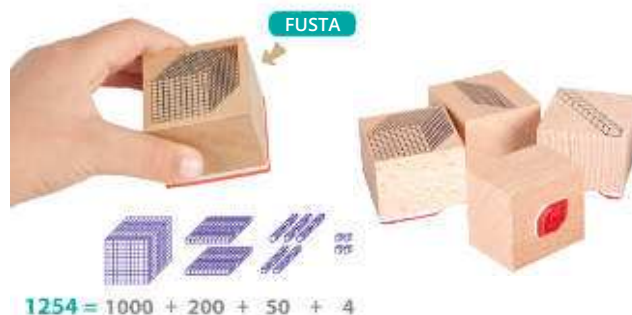

Segells de descomposició numèrica

3-8 anys Segells de descomposició numèrica base 10 per a representar quantitats. Inclou 4 segells que representen la unitat, la desena, la centena i el miler. Aptes per a qualsevol tinta.

Fusta

Segells de descomposició numèrica

MDI30692