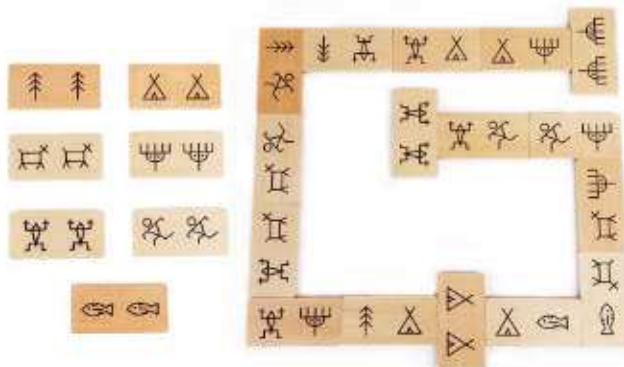

NOU Dòmino ancestral

3+ anys
Joc del dòmino gegant amb 7 dibuixos ancestrals i 28 peces. Mides de les peces 12x6x1 cm. Inclou 1 bossa de roba.

Fusta

Dòmino ancestral

MDAT16496