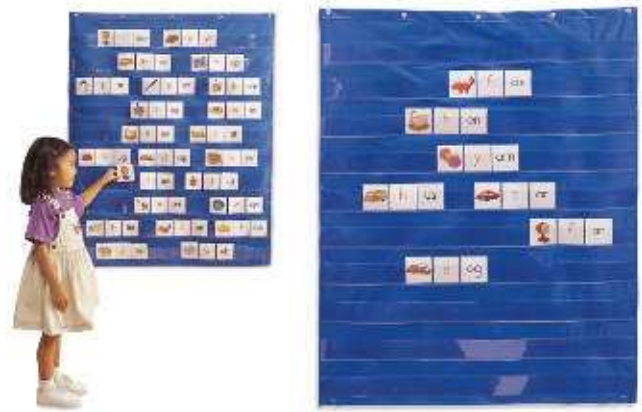

Standard Pocket Chart

5+ anys Crea una àrea d'aprenentatge en segons amb aquesta versàtil taula de butxaca. Penja i personalitza les deu butxaques horitzontals amb qualsevol material d'ensenyament. La gran butxaca d'emmagatzematge en el revers manté els materials que no estan en ús a l'abast de la mà. Una vegada que la classe acabi, deixa-la en exhibició com una referència visual efectiva per la classe. El contingut està llest per a la propera lliçó, el que requereix un temps mínim de preparació! Inclou una guia d'activitats de 4 pàgines amb fulls fotocopiabls. Medeix 85 cm d'ample x 107 cm d'alt.

Standard Pocket Chart

MDLER2206