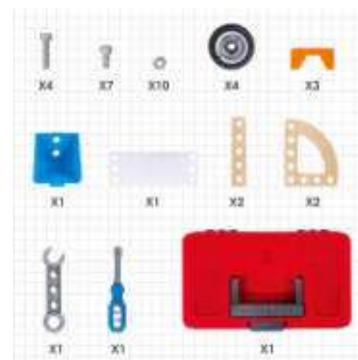

Build "n" Drive Car Set

MDHAPE3038