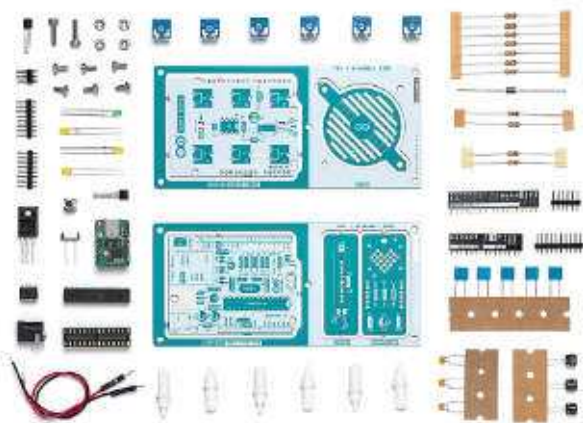

Arduino Make Your UNO Kit

Fes el teu UNO d'Arduino. Munta la teva pròpia placa. Construeix el teu propi i únic Arduino UNO des de zero! Aprèn a soldar, munta el teu UNO i deixa anar la teva creativitat: el lot i la placa es converteixen en un sintetitzador!

*Aquest lot no inclou soldador ni estany per soldar.

Arduino Make Your UNO Kit