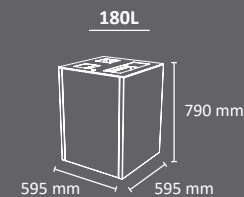

listones

Madera tropical	RePlast (plástico reciclado)	WPC (madera sintética)

FABRICADO EN ESPAÑA por Cervic Environment

Papelera multiresiduo de 180 litros. Válida para 2, 3 o 4 residuos.

Disponibles 4 versiones:

1) Metal (íntegramente de acero).
2) Plástico reciclado (versión mixta, acero y plástico reciclado-RePlast).
3) WPC-Madera sintética (versión mixta, acero y madera sintética ecológica).
4) Madera (versión mixta, acero y madera tropical).

Sistema de recogida: Cubetos metálicos interiores con banda elástica para la sujeción de la bolsa.

Disponibles con o sin techado (accesorio)

Fabricada en acero galvanizado y listones de plástico reciclado, WPC o madera.

Consultar página 117 para obtener más información sobre las especificaciones.