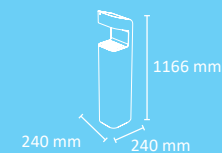

Colores

cuerpo   área dispensación

INOX

Dispensador de gel hidroalcohólico de alta velocidad para uso masivo.

La dosis se administra mediante sensor (sin contacto)

Autonomía gel hidroalcohólico: hasta 50.000 dosis por cada bidón de 5L.

Gran capacidad: aloja en su interior 2 bidones de 5 litros (no conectados entre sí)

La dosis de gel hidroalcohólico está regulada mediante potenciómetro.

Fuente de alimentación: batería recargable 12VDC y enchufable a red (110V-240V AC).

Dispone de led con indicador: Encendido o Batería baja.

Acceso panel de control mediante puerta trasera con cerradura.

Movible (Incorpora ruedas)

**Gel hidroalcohólico no incluido.

Fuente alimentación Enchufable y
Batería recargable