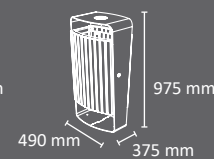

75L Reciplast