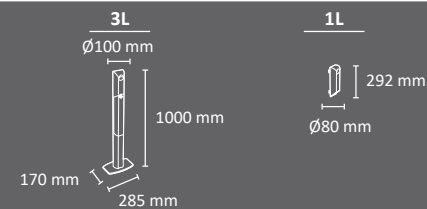

## Colores

EXTERIOR

FABRICADO EN ESPAÑA  
por Cervic Environment

Versiones disponibles: pie (3 litros) y mural (1 litro).  
La versión mural es apta para paredes, papeleras, postes, etc.  
El depósito en la versión pie es extraíble y tiene cierre de seguridad.  
Incorpora una chapa de apagado de cigarrillos.  
Placa decorativa superior de aluminio impreso.  
Anclable al suelo (versión pie).  
Fabricado en tubo de acero con imprimación rica en zinc.