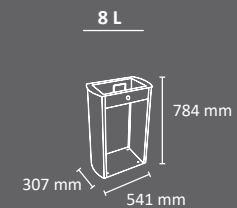

# Cenicero SAHARA

Colores  
 cuerpo bandeja y techado

FABRICADO EN ESPAÑA  
 por Cervic Environment

Cenicero arenero con capacidad de 8 litros.  
 Bandeja extraíble con cierre de seguridad.  
 Disponible con y sin techado.  
 Disponible soporte de publicidad.  
 Opcional: rejilla de limpieza extraíble (para retirar los cigarrillos dejando la arena en el cenicero).  
 Anclable al suelo.  
 Fabricado en acero galvanizado.