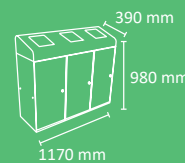

Color cuerpo
■

Papelera extremadamente robusta de gran capacidad con puerta de apertura frontal. Válida para utilizar individualmente o formando islas de reciclaje. Disponible en 3 capacidades con compartimentos separados y con múltiples tipos de tapas. Auto-extinguible certificada para la versión con trampilla autocierre. Sistema de recogida: aro con goma sujetabolsas desplegable frontalmente mediante guías o cubeto metálico con goma sujetabolsas. Anclable a la pared y al suelo. Fabricada en acero galvanizado. Consultar página 116 para obtener más información sobre las especificaciones.

285L