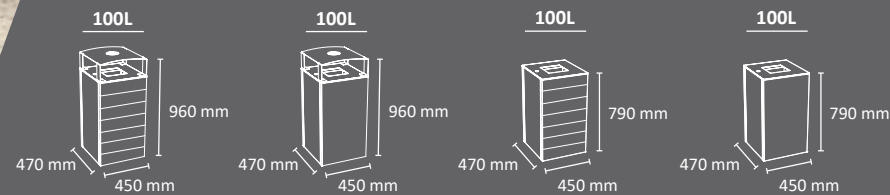

Colores

cuerpo y techado
efecto
corten oxirón

listones
Madera tropical RePlast (plástico reciclado) WPC (madera sintética)

Papelera selectiva de 100 litros de capacidad. Disponible con 5 acabados diferentes:

1) Metal acabado Oxirón.
2) Metal acabado efecto Corten.
3) Plástico reciclado (versión mixta, metal y plástico reciclado-RePlast).
4) WPC-Madera sintética (versión mixta, metal y madera sintética ecológica).
5) Madera (versión mixta, metal y madera tropical).

Disponible en 2 versiones de acceso para vaciado: a) Vaciado superior, b) Puerta lateral.

Sistema de recogida: aro sujetabolsas o cubo metálico

Fabricada en acero galvanizado y listones de plástico reciclado, WPC o madera.

Consultar página 117 para obtener más información sobre las especificaciones.