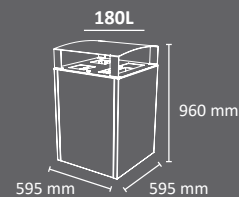

listones

Madera tropical	RePlast (plástico reciclado)	WPC (madera sintética)

FABRICADO EN ESPAÑA por Cervic Environment

Papelera multiresiduo de 180 litros. Válida para 2, 3 o 4 residuos.

Disponibles 4 versiones:

1) Metal (íntegramente de acero).
2) Plástico reciclado (versión mixta, acero y plástico reciclado-RePlast).
3) WPC-Madera sintética (versión mixta, acero y madera sintética ecológica).
4) Madera (versión mixta, acero y madera tropical).

Sistema de recogida: Cubetos metálicos interiores con banda elástica para la sujeción de la bolsa.

Disponibles con o sin techado (accesorio)

Fabricada en acero galvanizado y listones de plástico reciclado, WPC o madera.

Consultar página 117 para obtener más información sobre las especificaciones.