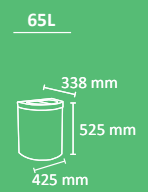

# NIZA Multi

Color  
 cuerpo    tapa  

 INOX   

Papelera multiresiduo compacta para 2 o 3 residuos, que puede utilizarse individualmente o formando islas de reciclaje.  
 Disponible en 2 capacidades y con tapa abierta o autocierre suave.  
 Sistema de recogida: aro con goma sujetabolsas.  
 Compatible con la papelera Niza  
 Fabricada en acero galvanizado o acero inoxidable.  
 Consultar página 116 para obtener más información sobre las especificaciones.