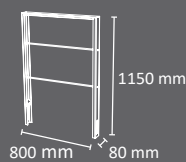

Colores

FABRICADO EN ESPAÑA
por Cervic Environment

Valla modular. Puede ser instalada individualmente o combinando varias vallas
Disponibles en dos longitudes: 800mm y 1550mm.

Tres versiones: Barras horizontales, Barras en cruz, Panel Deployé.

Disponibles con dos sistemas de fijación: anclable y empotrable.

Fabricada en acero galvanizado con recubrimiento en polvo de resina de poliestireno termoendurecible.

800 empotrable