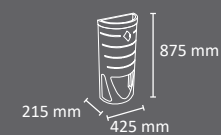

Colores
cuerpo

residuo

FABRICADO EN ESPAÑA
por Cervic Environment

Válida para utilizar individualmente o formando islas de reciclaje.
Sistema de recogida: bolsa de plástico sujeta al cuerpo por el aro embellecedor
identificativo del residuo.

Anclable al suelo.

Fabricada en acero galvanizado.

Consultar página 117 para obtener más información sobre las especificaciones.

40L