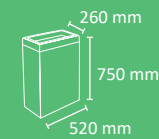

CALPE

Colores
cuerpo

tapa

FABRICADO EN ESPAÑA
por Cervic Environment

Papelera económica que puede utilizarse individualmente o como estación de reciclaje uniendo entre sí múltiples papeleras (kit unión incluido). Elegante combinación de cuerpo fabricado en metal y tapa de plástico disponible en siete colores.

Incluye adhesiva con múltiples opciones combinables de colores y símbolos de residuos para identificar el residuo a depositar.

Sujeción de la bolsa mediante bloqueo con la tapa.

Cuerpo fabricado en acero galvanizado y tapa en material plástico.

Consultar página 116 para obtener más información sobre las especificaciones.

45L

90L