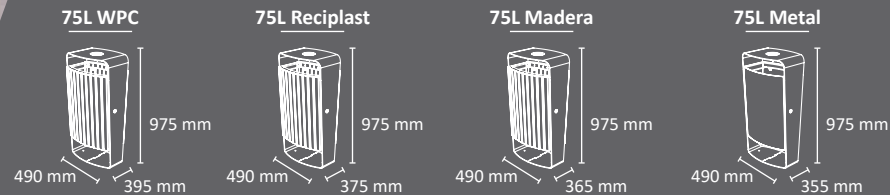

Colores

estructura

recipiente

Papelera selectiva para 1 o 2 residuos.

Disponible con 4 acabados diferentes:

1) Metal (totalmente de metal).
2) Plástico reciclado (versión mixta, metal y plástico reciclado-ReciPlast).
3) WPC-Madera sintética (versión mixta, metal y madera sintética ecológica).
4) Madera (versión mixta, metal y madera tropical).

Sistema de recipiente basculante con bloqueo mediante cerradura en el lateral.

Con aro sujetabolsas y recipiente basculante para su vaciado.

Fabricada en acero galvanizado y listones de plástico reciclado, WPC o madera.

Consultar página 117 para obtener más información sobre las especificaciones.