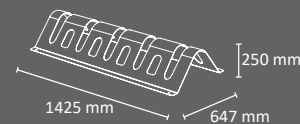

Aparcabicicletas RÓTERDAM

Color

EXTERIOR

FABRICADO EN ESPAÑA
por Cervic Environment

Aparcabicicletas múltiple (hasta 5 bicicletas).

Se pueden añadir en línea tantos aparcabicicletas como se deseen.

Apilable.

Fabricado en acero galvanizado.