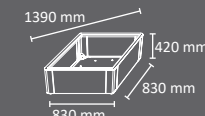

Rombo Baja
220 L