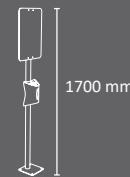

Dispensador de bolsas apto para ser colocado en cualquier pared, papelera, poste, etc. Sistema eficiente y práctico que sólo permite la extracción individual de la bolsa. Capacidad: 100 bolsas de plástico para la recogida de excrementos caninos. Disponible poste con cartel (opcional)
Disponibles bolsas de repuesto.
Fabricado en acero galvanizado.