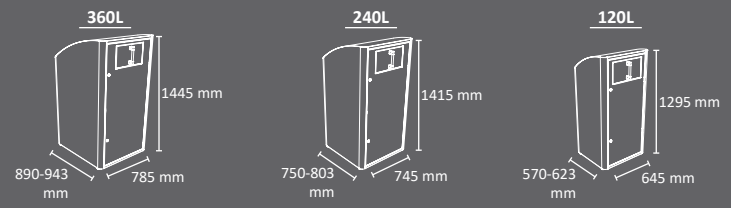

Color
■

FABRICADO EN ESPAÑA
por Cervic Environment

Contenedor de metal, de gran capacidad con puerta frontal y contenedor interior de plástico con ruedas.

Puede instalarse individualmente o formando estaciones de reciclaje con múltiples contenedores.

Disponible con 3 capacidades: 120L, 240L o 360L.

Disponibles 2 opciones de bocas para depositar los residuos :

- a) Trampilla autocierre.
- b) Buzón antiextracción.

Fabricada en acero galvanizado.

Consultar página 117 para obtener más información sobre las especificaciones.