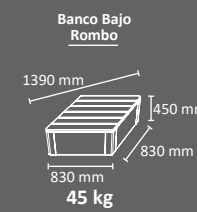

FABRICADO EN ESPAÑA
por Cervic Environment

Sistema modular de Bancos y Jardineras, con versiones de diferentes alturas y formas (cuadrada y rombo) que pueden combinarse entre sí, creando áreas de descanso con ilimitadas posibilidades de configuraciones en formas y tamaños. Los bancos disponen de 3 opciones de listones para la zona de asiento:

1) Plástico reciclado (ReciPlast). ***
2) WPC-Madera sintética ecológica. ***
3) Madera tropical.

*** Son versiones con listones ecológicos. No requieren mantenimiento.

Muy resistentes a condiciones climáticas adversas.

Estructura fabricada en acero galvanizado.