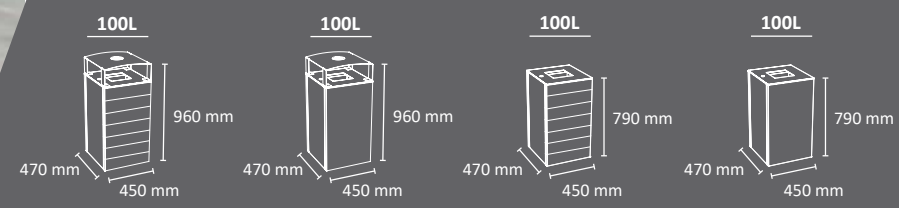

VALENCIA

Colores cuerpo y techado

efecto corten   oxirón

listones

Papelera de 100 litros de capacidad. Disponible con 5 acabados diferentes:

1) Metal acabado Oxirón.
2) Metal acabado efecto Corten.
3) Plástico reciclado (versión mixta, metal y plástico reciclado-RePlast).
4) WPC-Madera sintética (versión mixta, metal y madera sintética ecológica).
5) Madera (versión mixta, metal y madera tropical).

Disponible en 2 versiones de acceso para vaciado: a) Vaciado superior, b) Puerta lateral.

Sistema de recogida: aro sujetabolsas o cubo metálico

Fabricada en acero galvanizado y listones de plástico reciclado, WPC o madera.

Consultar página 117 para obtener más información sobre las especificaciones.