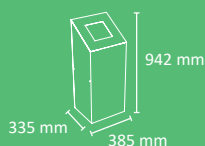

100L (vaciado superior)