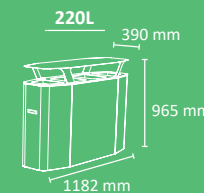

# MÚNICH

Color

cuerpo	tapa	techado
INOX		

EXTERIOR

INTERIOR

FABRICADO EN ESPAÑA  
por Cervic Environment

Papelera muy robusta y estilizada con una excelente relación calidad precio. Disponible para 2, 3 y 4 residuos con cierre en la tapa. Sistema de recogida: aro o cubeto metálico con goma sujetabolsas. Compartimentos separados para cada residuo. Fabricada en acero galvanizado o acero inoxidable. Consultar página 116 para obtener más información sobre las especificaciones.