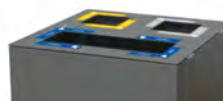

listones

Madera tropical	RePlast (plástico reciclado)	WPC (madera sintética)

FABRICADO EN ESPAÑA por Cervic Environment

Papelera multiresiduo de 180 litros. Válida para 2, 3 o 4 residuos.

Disponibles 4 versiones:

1) Metal (íntegramente de acero).
2) Plástico reciclado (versión mixta, acero y plástico reciclado-RePlast).
3) WPC-Madera sintética (versión mixta, acero y madera sintética ecológica).
4) Madera (versión mixta, acero y madera tropical).

Sistema de recogida: Cubetos metálicos interiores con banda elástica para la sujeción de la bolsa.

Disponibles con o sin techado (accesorio)

Fabricada en acero galvanizado y listones de plástico reciclado, WPC o madera.

Consultar página 117 para obtener más información sobre las especificaciones.