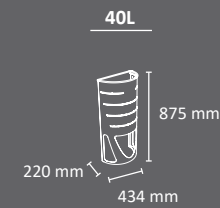

LISBOA Urbana

Colores
cuerpo   techado
■   ■

FABRICADO EN ESPAÑA
por Cervic Environment

Papelera económica.

Disponibile en dos capacidades, con o sin techado.

Sistema de recogida: aro sujetabolsas o bolsa colocada directamente en la papelera.

Fabricada en acero galvanizado.

Consultar página 117 para más información sobre especificaciones.