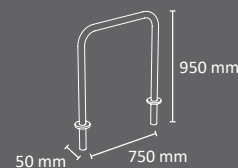

Color

FABRICADO EN ESPAÑA
por Cervic Environment

Aparcabicicletas robusto tubular de $\varnothing 50$ mm.

Apto para sujetar el cuadro y las ruedas de la bicicleta.

Disponibles dos sistemas de fijación: anclable y empotrable.

Fabricada en tubo de acero laminado en frío y galvanizado por inmersión en caliente.

Tienen un embellecedor de acero inoxidable que esconde los pernos de anclaje o la zona de cemento.