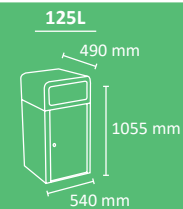

Color
cuerpo

EXTERIOR

INTERIOR

FABRICADO EN ESPAÑA
por Cervic Environment

AUTO-EXTINCIÓN
CERTIFICADA

Papelera de gran capacidad con puerta de apertura frontal que se puede utilizar individualmente o formando islas de reciclaje.

Auto-extinguible certificada.

Disponible con dos trampillas autocierre, una frontal y otra trasera.

Sistema de recogida: cubeto metálico con goma sujetabolsas.

Fabricada en acero galvanizado.

Consultar página 116 para obtener más información sobre las especificaciones.