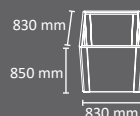

Color
■

EXTERIOR

INTERIOR

FABRICADO EN ESPAÑA
por Cervic Environment

Jardineras con versiones de diferentes alturas y formas (Cuadrada y Rombo) que pueden instalarse individualmente o combinarse entre sí, y con el banco Osaka, creando zonas verdes y de descanso, con infinidad de posibles configuraciones. Disponible con diferentes capacidades y formas:

- Cuadrada alta: 530L.
- Cuadrada baja: 240L.
- Rombo alta: 450L.
- Rombo baja: 220L.

Anclable al suelo. Incorpora patas articuladas y regulables en altura. Fabricado en acero galvanizado.

Cuadrada Alta
530 L