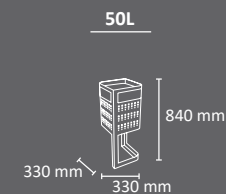

# ATENAS Urbana

Colores  
cuerpo    techado  
 

EXTERIOR

FABRICADO EN ESPAÑA  
por Cervic Environment

Papelera moderna con una excelente relación calidad-precio.  
Disponibile con techado y sin techado.  
Sistema de recogida: goma sujetabolsas.  
Fabricada en acero galvanizado.  
Consultar página 117 para más información sobre especificaciones.