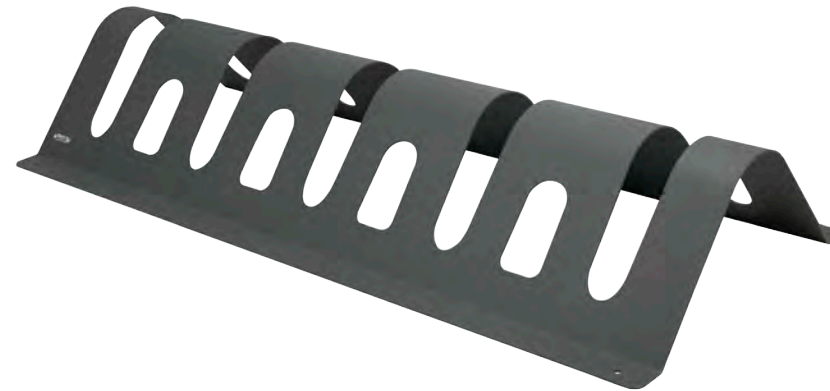

Color

EXTERIOR

FABRICADO EN ESPAÑA
por Cervic Environment

Aparcabicicletas múltiple (hasta 5 bicicletas).

Se pueden añadir en línea tantos aparcabicicletas como se deseen.

Apilable.

Fabricado en acero galvanizado.