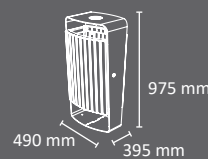

FABRICADO EN ESPAÑA por Cervic Environment

Papelera disponible con 4 acabados diferentes:

1) Metal (totalmente de metal).
2) Plástico reciclado (versión mixta, metal y plástico reciclado-ReciPlast).
3) WPC-Madera sintética (versión mixta, metal y madera sintética ecológica).
4) Madera (versión mixta, metal y madera tropical).

Sistema de recipiente basculante con bloqueo mediante cerradura en el lateral. Con aro sujetabolsas y recipiente basculante para su vaciado.

Fabricada en acero galvanizado y listones de plástico reciclado, WPC o madera. Consultar página 117 para obtener más información sobre las especificaciones.

75L WPC