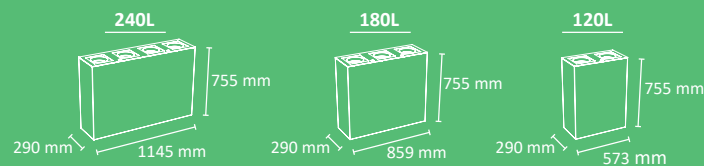

Colores
cuerpo tapa

EXTERIOR

INTERIOR

FABRICADO EN ESPAÑA
por Cervic Environment

AUTO-EXTINCIÓN
CERTIFICADA

Papeleras multiresiduo económica, con una excelente relación calidad-precio.
Disponible para 2, 3 y 4 residuos.
Auto-extinguible certificada (versión específica).
Sistema de recogida: aro o cubeto metálico.
Disponible con accesorio para almacenamiento de vasos apilados.
Fabricada en acero galvanizado.
Consultar página 116 para obtener más información sobre las especificaciones.