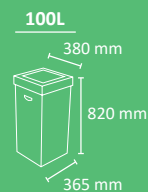

Colores

cuerpo tapa

FABRICADO EN ESPAÑA
por Cervic Environment

Papelera de cartón ideal para eventos y ferias

Incluye un kit de adhesivas para personalizar el icono y el color del residuo.

Reutilizable, fácil montaje y desmontaje.

Sistema de recogida: bolsa de plástico sujeta al cuerpo y oculta por la tapa.

Fabricada en cartón Kraft antihumedad de alta resistencia.

Consultar página 116 para obtener más información sobre las especificaciones.