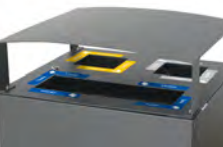

listones

Madera tropical	RePlast (plástico reciclado)	WPC (madera sintética)

FABRICADO EN ESPAÑA por Cervic Environment

Papelera multiresiduo de 180 litros. Válida para 2, 3 o 4 residuos.

Disponibles 4 versiones:

1) Metal (íntegramente de acero).
2) Plástico reciclado (versión mixta, acero y plástico reciclado-RePlast).
3) WPC-Madera sintética (versión mixta, acero y madera sintética ecológica).
4) Madera (versión mixta, acero y madera tropical).

Sistema de recogida: Cubetos metálicos interiores con banda elástica para la sujeción de la bolsa.

Disponibles con o sin techado (accesorio)

Fabricada en acero galvanizado y listones de plástico reciclado, WPC o madera.

Consultar página 117 para obtener más información sobre las especificaciones.