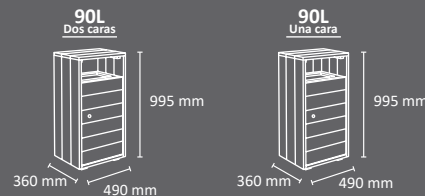

Color

ReciPlast
(plástico reciclado)

Papeleras de 90L de capacidad.
Producto sostenible: 90% fabricado con materiales reciclados. Cuerpo fabricado con listones de plástico reciclado (ReciPlast). Uniones estructurales interiores y aro sujetabolsas en metal.
Alta resistencia a la intemperie.
No requiere mantenimiento.
Disponibles dos versiones: (a) 1 boca en cara frontal, (b) 2 bocas en ambas caras.
Puede instalarse sola o formando estaciones de reciclaje.
El aro sujetabolsas es abatible para facilitar el vaciado.
Fabricado con listones de plástico reciclado y acero galvanizado.
Consultar página 117 para obtener más información sobre las especificaciones.