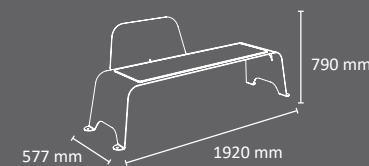

Colores

estructura

efecto

corten

oxirón

asiento

gris

personalizable en colores

Banco estilizado y muy robusto fabricado en acero (reforzado) y con plancha de polímero técnico en asiento.

Disponibile en dos versiones: con respaldo completo, con medio respaldo.

Apto para uso en interior y exterior.

Anclable al suelo.

Fabricado en acero con tratamiento especial anticorrosión y planchas de polímero técnico en asiento.