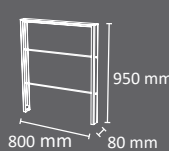

800 anclable