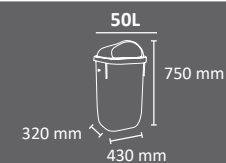

VERONA

Colores

Papelera de plástico resistente y económica.

Disponible con o sin poste.

Dispone de placa metálica apagacigarrillos.

Sistema de recogida: aro sujetabolsas.

Opcional: adhesiva de residuo para convertirla en una papelera de reciclaje.

Papelera fabricada en plástico y poste en acero galvanizado.

Consultar página 117 para más información sobre especificaciones.