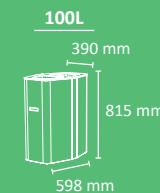

# MÚNICH

Color

cuerpo	tapa	techado
INOX		

EXTERIOR

INTERIOR

FABRICADO EN ESPAÑA  
por Cervic Environment

Papelera muy robusta y estilizada con una excelente relación calidad precio. Disponible para 2, 3 y 4 residuos con cierre en la tapa. Sistema de recogida: aro o cubeto metálico con goma sujetabolsas. Compartimentos separados para cada residuo. Fabricada en acero galvanizado o acero inoxidable. Consultar página 116 para obtener más información sobre las especificaciones.