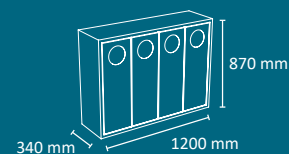

Fabricado en madera MDF (mueble) y acero galvanizado (puertas y cubetos).

Consultar página 116 para obtener más información sobre las especificaciones.

160L

120L