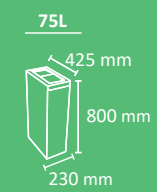

# NIZA

Color  
cuerpo

tapa

EXTERIOR

INTERIOR

FABRICADO EN ESPAÑA  
por Cervic Environment

AUTO-EXTINCIÓN  
CERTIFICADA

Válida para ser usada individualmente o formando islas de reciclaje.  
 Disponible en 4 capacidades y con múltiples tipos de tapas.  
 Auto-extinguible certificada en la versión con cuerpo liso y tapa basculante.  
 Sistema de recogida: aro o cubeto metálico con goma sujetabolsas.  
 Compatible con la papelera Niza Multiresiduo.  
 Fabricada en acero galvanizado o acero inoxidable.  
 Consultar página 116 para obtener más información sobre las especificaciones.