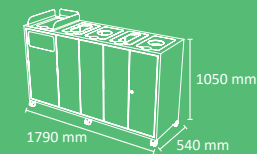

### Colores

Cuerpo	Puertas	Trampilla y portabandejas
madera	metal	
		

FABRICADO EN ESPAÑA  
por Cervic Environment

Mueble-papelera selectiva para zonas de comidas con gran afluencia de usuarios. Para 5 residuos. Permite recoger tanto residuos sólidos como líquidos. La versión que incluye líquidos, cuenta con un compartimento para materiales de limpieza. Opcional: Panel informativo adicional. Fácil sistema de vaciado mediante puerta frontal. Sistema de recogida: aro con goma sujetabolsas desplegable frontalmente mediante guías o cubeto metálico con goma sujetabolsas. Fabricado en madera MDF (mueble) y acero galvanizado (resto elementos). Consultar página 116 para obtener más información sobre las especificaciones.