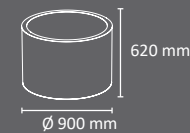

Jardinera MÁLAGA

Colores
efecto corten   oxirón

FABRICADO EN ESPAÑA
por Cervic Environment

Jardinera cilíndrica, disponible en diferentes diámetros y alturas.
Cuatro capacidades: 160L, 240L, 400L, 570L.
Dos opciones de acabado: Efecto Corten o Gris Oxirón.
Incorpora patas ajustables articuladas y regulables en altura.
Incorpora orificios de drenaje en la base.
Fabricada en acero galvanizado.

160L

240L

400L

570L