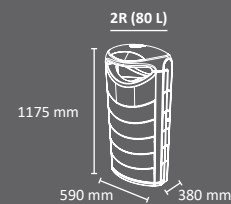

BOSTON Selectiva

Color

EXTERIOR

FABRICADO EN ESPAÑA
por Cervic Environment

Papelera selectiva con puerta frontal, fabricada en polietileno de media densidad (plástico) muy robusta y resistente.

Alta resistencia a condiciones ambientales adversas (rayos UV, salinidad, humedad, etc).

Disponibles dos versiones: a) 1 Residuo. b) 2 Residuos (bi-residuo).

Disponibles versiones con Cenicero o Apaga-cigarrillos.

Puerta protegida mediante cerradura con sistema de autotierre.

Sistemas de recogida: Aro sujetabolsas interior o cubeto metálico interior con goma sujetabolsas.

Cuerpo fabricado en material plástico (polietileno de media densidad-MDPE). Cubeto y aro interior en acero galvanizado.

Consultar página 117 para obtener más información sobre las especificaciones.