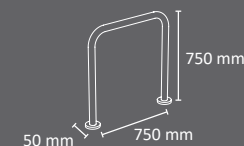

Color

FABRICADO EN ESPAÑA
por Cervic Environment

Aparcabicicletas robusto tubular de $\varnothing 50$ mm.

Apto para sujetar el cuadro y las ruedas de la bicicleta.

Disponibles dos sistemas de fijación: anclable y empotrable.

Fabricada en tubo de acero laminado en frío y galvanizado por inmersión en caliente.

Tienen un embellecedor de acero inoxidable que esconde los pernos de anclaje o la zona de cemento.