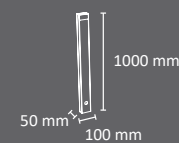

Rectangular empotrable