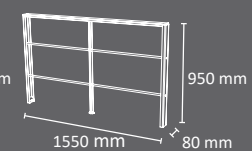

1550 anclable