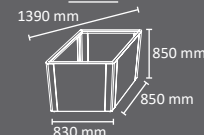

Rombo Alta
450 L