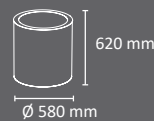

Jardinera MÁLAGA

Colores
efecto corten   oxirón

FABRICADO EN ESPAÑA
por Cervic Environment

Jardinera cilíndrica, disponible en diferentes diámetros y alturas.
Cuatro capacidades: 160L, 240L, 400L, 570L.
Dos opciones de acabado: Efecto Corten o Gris Oxirón.
Incorpora patas ajustables articuladas y regulables en altura.
Incorpora orificios de drenaje en la base.
Fabricada en acero galvanizado.

160L

240L

400L

570L