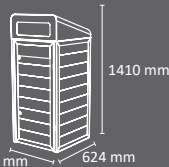

Cubrecontenedor ZURICH

Colores

listones

ReciPlast
(plástico reciclado)

estructura

FABRICADO EN ESPAÑA
por Cervic Environment

Cubrecontenedor, para contenedores con ruedas (mantiene totalmente ocultos los contenedores).
Dos tamaños: 120L/140L y 240L. (Contenedor con ruedas interior no incluido).
Producto sostenible: 70% fabricado con materiales reciclados. Listones de plástico reciclado (Reciplast) y estructura de acero galvanizado.
Sistema SaveKit (Reduce la huella de carbono y Reduce el coste de transporte).
Posición de la puerta: (dos opciones) disponible con la puerta en la parte delantera o trasera.
Dos opciones de bocas de depósito de residuos: trampilla autocierre o boca selectiva.
Puede instalarse solo o formando estaciones de reciclaje.
Consultar página 117 para obtener más información sobre las especificaciones.

120/140L

240L