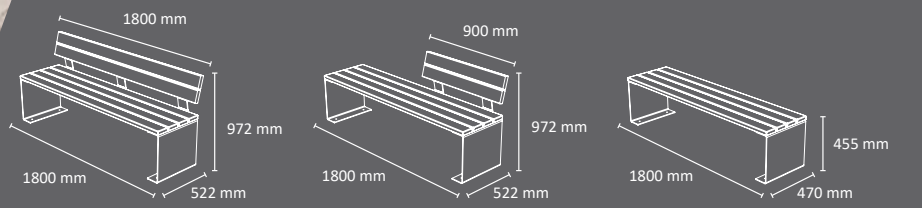

listones

Madera tropical	RePlast (plástico reciclado)	WPC (madera sintética)	estructura

WPC	MADERA	REPLAST	EXTERIOR	FABRICADO EN ESPAÑA por Cervic Environment

Banco modular. Puede ser instalado individualmente o combinando varios bancos/modelos formando grandes espacios para sentarse.
Disponible con respaldo, medio respaldo y sin respaldo.
Disponibles en 3 versiones:
1) Plástico reciclado (versión mixta, metal y plástico reciclado-Replast).***
2) WPC-Madera sintética (versión mixta, metal y madera sintética ecológica).***
3) Madera (versión mixta, metal y madera tropical).
*** Versiones ecológicas. No requieren mantenimiento. Muy resistentes a condiciones climáticas adversas. Especialmente recomendables para paseos marítimos, zonas costeras y cualquier lugar con una alta exposición a la corrosión salina.
Anclable al suelo.
Se suministran montados o desmontados.
Fabricado en acero con imprimación rica en zinc y tabloncillos de madera tropical o RePlast.