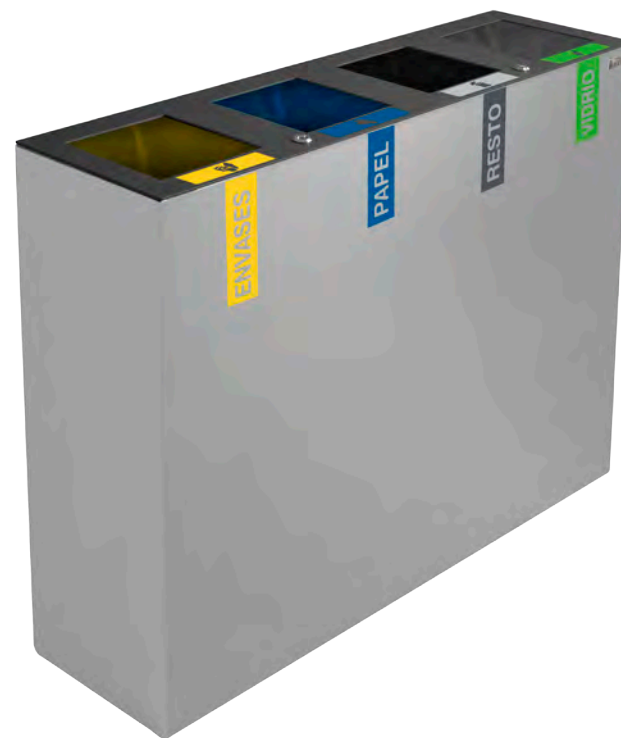

EDIMBURGO

Colores
cuerpo tapa

EXTERIOR

INTERIOR

FABRICADO EN ESPAÑA
por Cervic Environment

AUTO-EXTINCIÓN
CERTIFICADA

Papeleras multiresiduo económica, con una excelente relación calidad-precio.
Disponible para 2, 3 y 4 residuos.
Auto-extinguible certificada (versión específica).
Sistema de recogida: aro o cubeto metálico.
Disponible con accesorio para almacenamiento de vasos apilados.
Fabricada en acero galvanizado.
Consultar página 116 para obtener más información sobre las especificaciones.