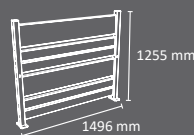

La puerta permite cerrar y bloquear el recinto mediante candado (candado no incluido)

Fabricada en acero galvanizado.

1200 mm

Puerta 1200 mm

1800 mm

Puerta 1800 mm