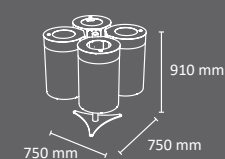

# Isla ECO-LID

- Colores**  
 cuerpo papelera    mástil
- -
- tapa papelera
- - 
  - 
  - 
  - 
  -

Isla de reciclaje económica para 2, 3 ó 4 residuos.  
 Disponible con mástil de 1 metro ó de 2 metros con panel publicitario.  
 Disponible con papeleras de dos capacidades: 42 y 95 litros.  
 El mástil está fabricado en acero galvanizado y las papeleras están fabricadas en plástico resistente a los rayos UVI.  
 Consultar página 117 para obtener más información sobre las especificaciones.