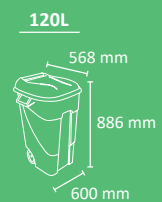

# TEIX

Colores

cuerpo    tapa

EXTERIOR

INTERIOR

Contenedor de reciclaje de 120 litros.  
Incorpora un pedal, ruedas y asas laterales y traseras para facilitar su transporte.  
Fabricado en plástico.  
Consultar página 116 para obtener más información sobre las especificaciones.