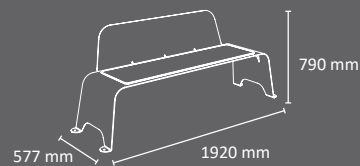

Colores

estructura

efecto

corten

oxirón

asiento

gris

personalizable en colores

Banco estilizado y muy robusto fabricado en acero (reforzado) y con plancha de polímero técnico en asiento.

Disponibile en dos versiones: con respaldo completo, con medio respaldo.

Apto para uso en interior y exterior.

Anclable al suelo.

Fabricado en acero con tratamiento especial anticorrosión y planchas de polímero técnico en asiento.