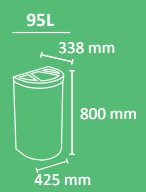

# NIZA Multi

Color  
 cuerpo    tapa  

 INOX   

Papelera multiresiduo compacta para 2 o 3 residuos, que puede utilizarse individualmente o formando islas de reciclaje.  
 Disponible en 2 capacidades y con tapa abierta o autocierre suave.  
 Sistema de recogida: aro con goma sujetabolsas.  
 Compatible con la papelera Niza  
 Fabricada en acero galvanizado o acero inoxidable.  
 Consultar página 116 para obtener más información sobre las especificaciones.