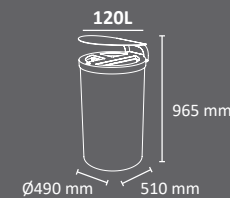

Color

EXTERIOR

FABRICADO EN ESPAÑA
por Cervic Environment

Papelera circular multiresiduo de 120 litros. Para 1, 2, 3 o 4 residuos.
Disponibile con o sin techado.

La versión de 1 residuo con techado puede incorporar opcionalmente un
cenicero integrado.

Sistema de fácil vaciado con cavidades independientes para cada residuo.

Sistemas de recogida: Aros o cubeto metálico con goma sujetabolsas

Fabricada en acero galvanizado.

Consultar página 117 para obtener más información sobre las especificaciones.