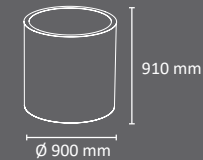

Jardinera MÁLAGA

Colores
efecto corten   oxirón

FABRICADO EN ESPAÑA
por Cervic Environment

Jardinera cilíndrica, disponible en diferentes diámetros y alturas.
Cuatro capacidades: 160L, 240L, 400L, 570L.
Dos opciones de acabado: Efecto Corten o Gris Oxirón.
Incorpora patas ajustables articuladas y regulables en altura.
Incorpora orificios de drenaje en la base.
Fabricada en acero galvanizado.

160L

240L

400L

570L