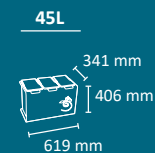

Papeleras multiresiduo diseñada para espacios pequeños.
Disponible en 2 capacidades con versiones desde 2 hasta 5 residuos.
Disponible con tapa o sin tapa.
Sistema de recogida: cubo de plástico extraíble.
Estructura fabricada en acero galvanizado y cubos fabricados en plástico.
Consultar página 116 para obtener más información sobre las especificaciones.