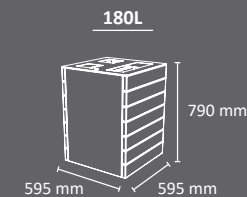

listones

Madera tropical	RePlast (plástico reciclado)	WPC (madera sintética)

FABRICADO EN ESPAÑA por Cervic Environment

Papelera multiresiduo de 180 litros. Válida para 2, 3 o 4 residuos.

Disponibles 4 versiones:

1) Metal (íntegramente de acero).
2) Plástico reciclado (versión mixta, acero y plástico reciclado-RePlast).
3) WPC-Madera sintética (versión mixta, acero y madera sintética ecológica).
4) Madera (versión mixta, acero y madera tropical).

Sistema de recogida: Cubetos metálicos interiores con banda elástica para la sujeción de la bolsa.

Disponibles con o sin techado (accesorio)

Fabricada en acero galvanizado y listones de plástico reciclado, WPC o madera.

Consultar página 117 para obtener más información sobre las especificaciones.