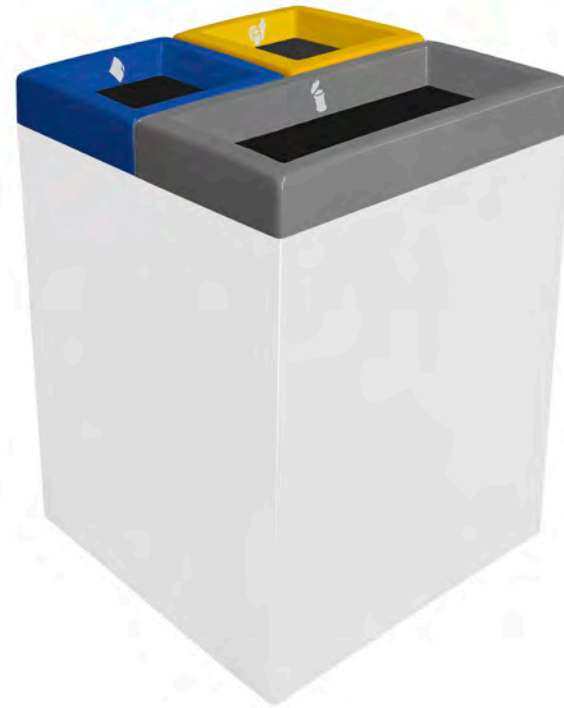

TABARCA

Colores

tapa

FABRICADO EN ESPAÑA
por Cervic Environment

Papelera económica multiresiduo. Para 2, 3 o 4 residuos.

Elegante combinación de cuerpo fabricado en metal y tapas de plástico disponible en siete colores.

Incluye adhesivas con múltiples opciones combinables de colores y símbolos de residuos para identificar el residuo a depositar.

Sujeción de la bolsa mediante bloqueo con la tapa.

Cuerpo fabricado acero galvanizado y tapa fabricada en material plástico.

Consultar página 116 para obtener más información sobre las especificaciones.