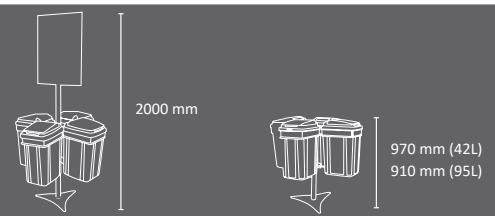

# Isla ECO-LID

- Colores**  
 cuerpo papelera    mástil
- -
- tapa papelera
- - 
  - 
  - 
  - 
  -

Isla de reciclaje económica para 2, 3 ó 4 residuos.  
 Disponible con mástil de 1 metro ó de 2 metros con panel publicitario.  
 Disponible con papeleras de dos capacidades: 42 y 95 litros.  
 El mástil está fabricado en acero galvanizado y las papeleras están fabricadas en plástico resistente a los rayos UVI.  
 Consultar página 117 para obtener más información sobre las especificaciones.