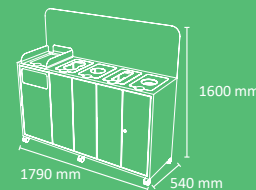

### Colores

Cuerpo	Puertas	Trampilla y portabandejas
madera	metal	
		

FABRICADO EN ESPAÑA  
por Cervic Environment

Mueble-papelera selectiva para zonas de comidas con gran afluencia de usuarios. Para 5 residuos. Permite recoger tanto residuos sólidos como líquidos. La versión que incluye líquidos, cuenta con un compartimento para materiales de limpieza. Opcional: Panel informativo adicional. Fácil sistema de vaciado mediante puerta frontal. Sistema de recogida: aro con goma sujetabolsas desplegable frontalmente mediante guías o cubeto metálico con goma sujetabolsas. Fabricado en madera MDF (mueble) y acero galvanizado (resto elementos). Consultar página 116 para obtener más información sobre las especificaciones.