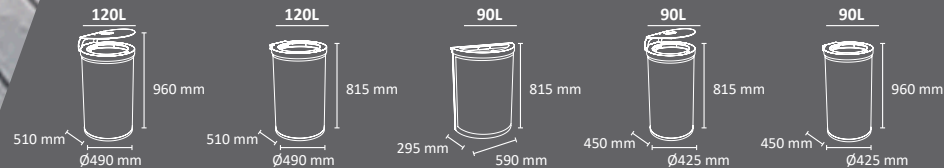

# MARSELLA

Colores  
 cuerpo tapa techado

FABRICADO EN ESPAÑA  
 por Cervic Environment

Papelera robusta que permite ver el contenido depositado en ella.  
 Disponible en dos capacidades: 90 y 120 litros circular, y 90 litros semicircular.  
 Para la versión de 90 y 120 litros circular están disponibles con techado, con o sin cenicero integrado.  
 La papelera de 90 litros semicircular incluye un bloqueo de seguridad con la tapa abierta.  
 Sistema de recogida: aro con goma sujetabolsas.  
 Fabricada en acero deployé y galvanizado.  
 Consultar página 117 para más información sobre especificaciones.