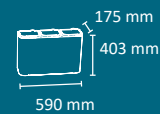

Papelera multiresiduo diseñada para espacios pequeños.
Disponibile en 2 capacidades para 2 ó 3 residuos.
Puede colocarse en el suelo o fijada a la pared.
Sistema de recogida: cubo de plástico extraíble.
Estructura fabricada en acero galvanizado y cubos fabricados en plástico.
Consultar página 116 para obtener más información sobre las especificaciones.

22L