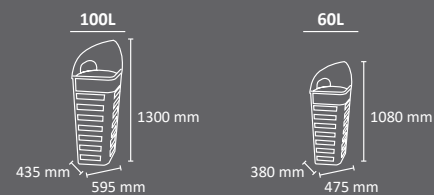

Colores
cuerpo   techado y lateral
■   ■

EXTERIOR

FABRICADO EN ESPAÑA
por Cervic Environment

Papelera selectiva de puerta frontal.
Disponible en dos capacidades 60L y 100L.
- 60L versión de pie y mural (pared o poste).
- 100L versión de pie.

Sistema de recogida: aro con goma sujetabolsas.

Fabricada en acero galvanizado y aluminio.

Consultar página 117 para obtener más información sobre las especificaciones.