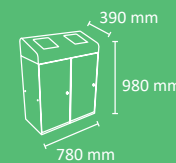

BERLÍN

Color cuerpo
■

Papelera extremadamente robusta de gran capacidad con puerta de apertura frontal. Válida para utilizar individualmente o formando islas de reciclaje. Disponible en 3 capacidades con compartimentos separados y con múltiples tipos de tapas. Auto-extinguible certificada para la versión con trampilla autocierre. Sistema de recogida: aro con goma sujetabolsas desplegable frontalmente mediante guías o cubeto metálico con goma sujetabolsas. Anclable a la pared y al suelo. Fabricada en acero galvanizado. Consultar página 116 para obtener más información sobre las especificaciones.

285L

190L

95L