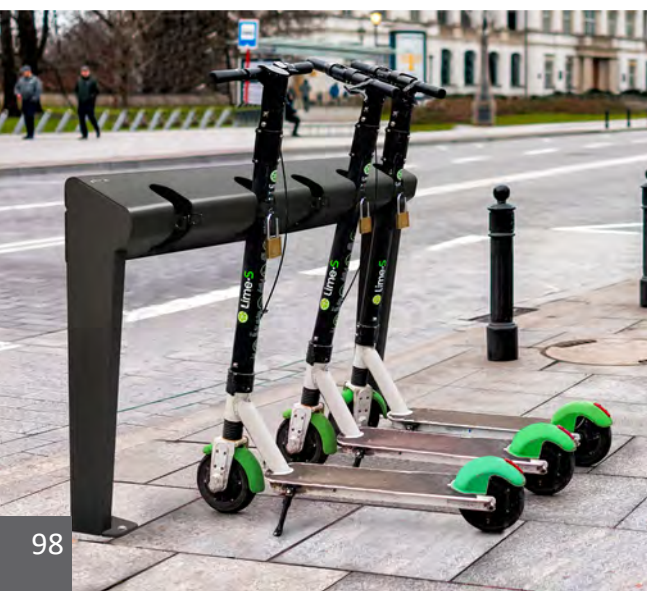

# Jardinera VALENCIA

Colores  
 jardinera    cubeto

FABRICADO EN ESPAÑA  
 por Cervic Environment

Disponible en forma cuadrada o rectangular.  
 Cuatro versiones con diferentes capacidades y alturas.  
 Cubeto interior disponible para un vaciado más fácil.  
 Agujeros de drenaje en la base.  
 Incorpora patas ajustables.  
 Anclable al suelo.  
 Fabricada en acero galvanizado.

# APARCABICICLETAS y APARCAPATINETES mobiliario urbano

- 99 Breda aparcapatinetes
- 100 Edam aparcapatinetes
- 101 Utrecht aparcabicicletas
- 102 Róterdam aparcabicicletas
- 103 Eindhoven aparcabicicletas