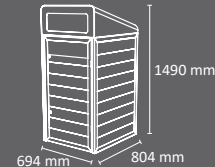

Cubrecontenedor ZURICH

Colores

listones

ReciPlast
(plástico reciclado)

estructura

FABRICADO EN ESPAÑA
por Cervic Environment

Cubrecontenedor, para contenedores con ruedas (mantiene totalmente ocultos los contenedores).
Dos tamaños: 120L/140L y 240L. (Contenedor con ruedas interior no incluido).
Producto sostenible: 70% fabricado con materiales reciclados. Listones de plástico reciclado (Reciplast) y estructura de acero galvanizado.
Sistema SaveKit (Reduce la huella de carbono y Reduce el coste de transporte).
Posición de la puerta: (dos opciones) disponible con la puerta en la parte delantera o trasera.
Dos opciones de bocas de depósito de residuos: trampilla autocierre o boca selectiva.
Puede instalarse solo o formando estaciones de reciclaje.
Consultar página 117 para obtener más información sobre las especificaciones.

120/140L

240L