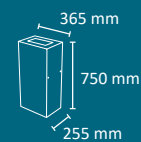

Sistema de recogida: aro sujetabolsas.

Fabricada en acero galvanizado.

Consultar página 116 para obtener más información sobre las especificaciones.

65L (estándar)

45L (estándar)

45L (pedal)