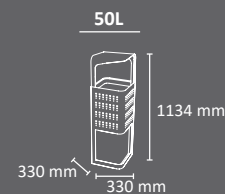

# ATENAS Urbana

Colores  
cuerpo    techado  
 

EXTERIOR

FABRICADO EN ESPAÑA  
por Cervic Environment

Papelera moderna con una excelente relación calidad-precio.  
Disponibile con techado y sin techado.  
Sistema de recogida: goma sujetabolsas.  
Fabricada en acero galvanizado.  
Consultar página 117 para más información sobre especificaciones.