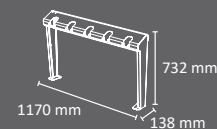

Color

EXTERIOR

FABRICADO EN ESPAÑA
por Cervic Environment

Aparcapatinetes múltiple (5 patinetes)

Válido para patinetes eléctricos y manuales

Sistema seguridad: incorpora sistema de cierre que permite usar tanto candado como cadena, espiral o pitón (no incluidos, aportados por el usuario).

Modular: pueden instalarse uno al lado del otro en línea, formando grandes zonas de aparcamiento.

Los racks de alojamiento incorporan gomas de protección, para evitar daños por rozamiento en el manillar del patinete.

Fabricada en acero galvanizado.