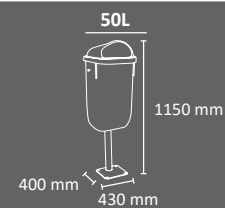

VERONA

Colores

Papelera de plástico resistente y económica.

Disponible con o sin poste.

Dispone de placa metálica apagacigarrillos.

Sistema de recogida: aro sujetabolsas.

Opcional: adhesiva de residuo para convertirla en una papelera de reciclaje.

Papelera fabricada en plástico y poste en acero galvanizado.

Consultar página 117 para más información sobre especificaciones.