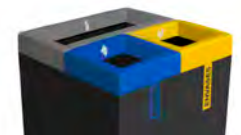

TABARCA

Colores

tapa

FABRICADO EN ESPAÑA
por Cervic Environment

Papelera económica multiresiduo. Para 2, 3 o 4 residuos.

Elegante combinación de cuerpo fabricado en metal y tapas de plástico disponible en siete colores.

Incluye adhesivas con múltiples opciones combinables de colores y símbolos de residuos para identificar el residuo a depositar.

Sujeción de la bolsa mediante bloqueo con la tapa.

Cuerpo fabricado acero galvanizado y tapa fabricada en material plástico.

Consultar página 116 para obtener más información sobre las especificaciones.