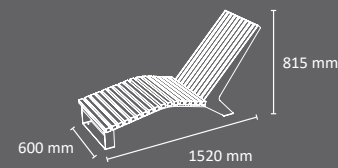

listones

Tumbona-chaise longue para espacios públicos.

Disponibles en 3 versiones:

1) Plástico reciclado (versión mixta, metal y plástico reciclado-Reciplast).***
2) WPC-Madera sintética (versión mixta, metal y madera sintética ecológica). ***
3) Madera (versión mixta, metal y madera tropical).

*** Versiones ecológicas. No requieren mantenimiento. Muy resistentes a condiciones climáticas adversas. Especialmente recomendables para paseos marítimos, zonas costeras y cualquier lugar con una alta exposición a la corrosión salina.

Puede ser anclada al suelo o utilizarse sin anclar "freestanding".

Estructura fabricada en acero decapado y galvanizado con tratamiento adicional anticorrosivo.