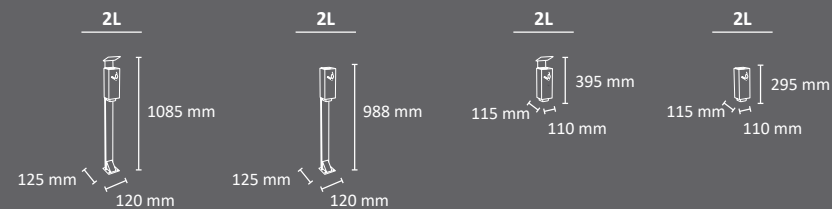

# Cenicero VALENCIA

**Colores**

FABRICADO EN ESPAÑA  
por Cervic Environment

Cenicero con capacidad de 2 litros.  
 Disponible en versión pie o mural.  
 La versión mural es apta para paredes, papeleras, postes, etc.  
 Depósito extraíble con cierre de seguridad.  
 Disponible con y sin techado.  
 Incorpora una chapa de apagado de cigarrillos de acero inoxidable.  
 Anclable al suelo (versión pie).  
 Fabricado en acero galvanizado.