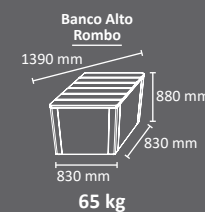

FABRICADO EN ESPAÑA
por Cervic Environment

Sistema modular de Bancos y Jardineras, con versiones de diferentes alturas y formas (cuadrada y rombo) que pueden combinarse entre sí, creando áreas de descanso con ilimitadas posibilidades de configuraciones en formas y tamaños. Los bancos disponen de 3 opciones de listones para la zona de asiento:

1) Plástico reciclado (ReciPlast). ***
2) WPC-Madera sintética ecológica. ***
3) Madera tropical.

*** Son versiones con listones ecológicos. No requieren mantenimiento.

Muy resistentes a condiciones climáticas adversas.

Estructura fabricada en acero galvanizado.