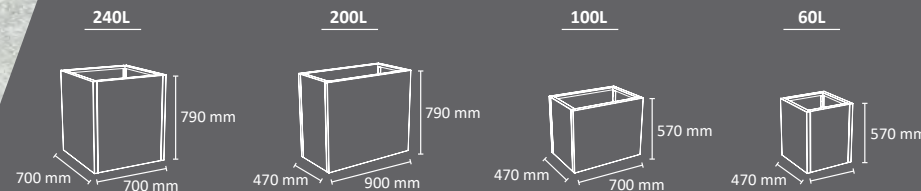

# Jardinera VALENCIA

Colores  
 jardinera    cubeto

FABRICADO EN ESPAÑA  
 por Cervic Environment

Disponible en forma cuadrada o rectangular.  
 Cuatro versiones con diferentes capacidades y alturas.  
 Cubeto interior disponible para un vaciado más fácil.  
 Agujeros de drenaje en la base.  
 Incorpora patas ajustables.  
 Anclable al suelo.  
 Fabricada en acero galvanizado.