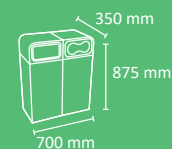

EXTERIOR

INTERIOR

FABRICADO EN ESPAÑA
por Cervic Environment

Papelera atractiva de dos residuos.
Compartimentos separados para cada residuo.
Disponible con tres tipos diferentes de bocas.
Sistemas de recogida: cubeto metálico con goma sujetabolsas.
Fabricada en acero galvanizado.
Consultar página 116 para obtener más información sobre las especificaciones.

120L