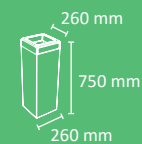

FABRICADO EN ESPAÑA
por Cervic Environment

Papelera económica compuesta por un cuerpo de cartón y una tapa plástico disponible en siete colores (gris, verde, amarilla, azul, marrón, blanco y negro). Plegable y reutilizable. Rápido y fácil montaje. Sin adhesivo ni pegamentos. Recambio de cuerpos de cartón disponible. Incluye adhesiva con múltiples opciones combinables de colores y símbolos de residuos para identificar el residuo a depositar. Sujeción de la bolsa mediante bloqueo con la tapa. Cuerpo fabricado en cartón y tapa en plástico. Consultar página 116 para obtener más información sobre las especificaciones.

45L