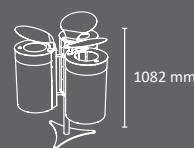

Isla de reciclaje para 2, 3 ó 4 residuos (mástil principal con papeleras conectadas).
Capacidad de cada papeleras 40 litros.
Papeleras disponibles con o sin techado.
Sistema de recogida: aro interior sujetabolsas.
Fabricada en acero galvanizado
Consultar página 117 para más información sobre especificaciones.

con techado