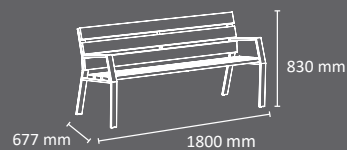

Banco y banqueta.

Opcional: disponible versión con cargador USB.

Resistente a condiciones climáticas extremas. Multicolor y Antigrafiti.

No requieren mantenimiento.

Listones ecológicos ya que provienen de materiales reciclados y son 100% reciclable al final de su vida útil.

Patas y estructura fabricadas en tubo de acero y planchas de acero galvanizado con tratamiento anticorrosión.

Listones fabricados en polímero técnico reciclado.