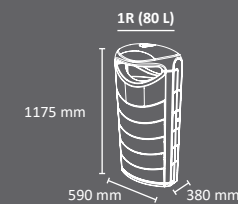

BOSTON Selectiva

Color

EXTERIOR

FABRICADO EN ESPAÑA
por Cervic Environment

Papelera selectiva con puerta frontal, fabricada en polietileno de media densidad (plástico) muy robusta y resistente.

Alta resistencia a condiciones ambientales adversas (rayos UV, salinidad, humedad, etc).

Disponibles dos versiones: a) 1 Residuo. b) 2 Residuos (bi-residuo).

Disponibles versiones con Cenicero o Apaga-cigarrillos.

Puerta protegida mediante cerradura con sistema de autotierre.

Sistemas de recogida: Aro sujetabolsas interior o cubeto metálico interior con goma sujetabolsas.

Cuerpo fabricado en material plástico (polietileno de media densidad-MDPE). Cubeto y aro interior en acero galvanizado.

Consultar página 117 para obtener más información sobre las especificaciones.