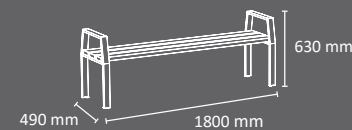

Banco y banqueta.

Opcional: disponible versión con cargador USB.

Resistente a condiciones climáticas extremas. Multicolor y Antigrafiti.

No requieren mantenimiento.

Listones ecológicos ya que provienen de materiales reciclados y son 100% reciclable al final de su vida útil.

Patas y estructura fabricadas en tubo de acero y planchas de acero galvanizado con tratamiento anticorrosión.

Listones fabricados en polímero técnico reciclado.