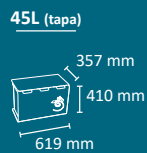

Papeleras multiresiduo diseñada para espacios pequeños.
Disponible en 2 capacidades con versiones desde 2 hasta 5 residuos.
Disponible con tapa o sin tapa.
Sistema de recogida: cubo de plástico extraíble.
Estructura fabricada en acero galvanizado y cubos fabricados en plástico.
Consultar página 116 para obtener más información sobre las especificaciones.