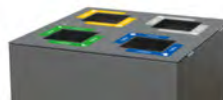

listones

Madera tropical	RePlast (plástico reciclado)	WPC (madera sintética)

FABRICADO EN ESPAÑA por Cervic Environment

Papelera multiresiduo de 180 litros. Válida para 2, 3 o 4 residuos.

Disponibles 4 versiones:

1) Metal (íntegramente de acero).
2) Plástico reciclado (versión mixta, acero y plástico reciclado-RePlast).
3) WPC-Madera sintética (versión mixta, acero y madera sintética ecológica).
4) Madera (versión mixta, acero y madera tropical).

Sistema de recogida: Cubetos metálicos interiores con banda elástica para la sujeción de la bolsa.

Disponibles con o sin techado (accesorio)

Fabricada en acero galvanizado y listones de plástico reciclado, WPC o madera.

Consultar página 117 para obtener más información sobre las especificaciones.