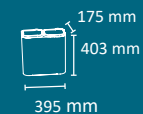

VENUS

Colores
cuerpo   cubetos

Papelera multiresiduo diseñada para espacios pequeños.
Disponibile en 2 capacidades para 2 ó 3 residuos.
Puede colocarse en el suelo o fijada a la pared.
Sistema de recogida: cubo de plástico extraíble.
Estructura fabricada en acero galvanizado y cubos fabricados en plástico.
Consultar página 116 para obtener más información sobre las especificaciones.

22L

15L