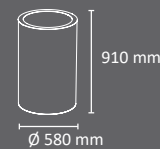

Jardinera MÁLAGA

Colores
efecto corten   oxirón

FABRICADO EN ESPAÑA
por Cervic Environment

Jardinera cilíndrica, disponible en diferentes diámetros y alturas.
Cuatro capacidades: 160L, 240L, 400L, 570L.
Dos opciones de acabado: Efecto Corten o Gris Oxirón.
Incorpora patas ajustables articuladas y regulables en altura.
Incorpora orificios de drenaje en la base.
Fabricada en acero galvanizado.

160L

240L

400L

570L