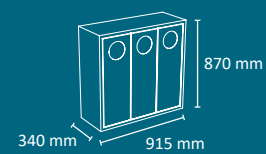

Fabricado en madera MDF (mueble) y acero galvanizado (puertas y cubetos).

Consultar página 116 para obtener más información sobre las especificaciones.

160L

120L