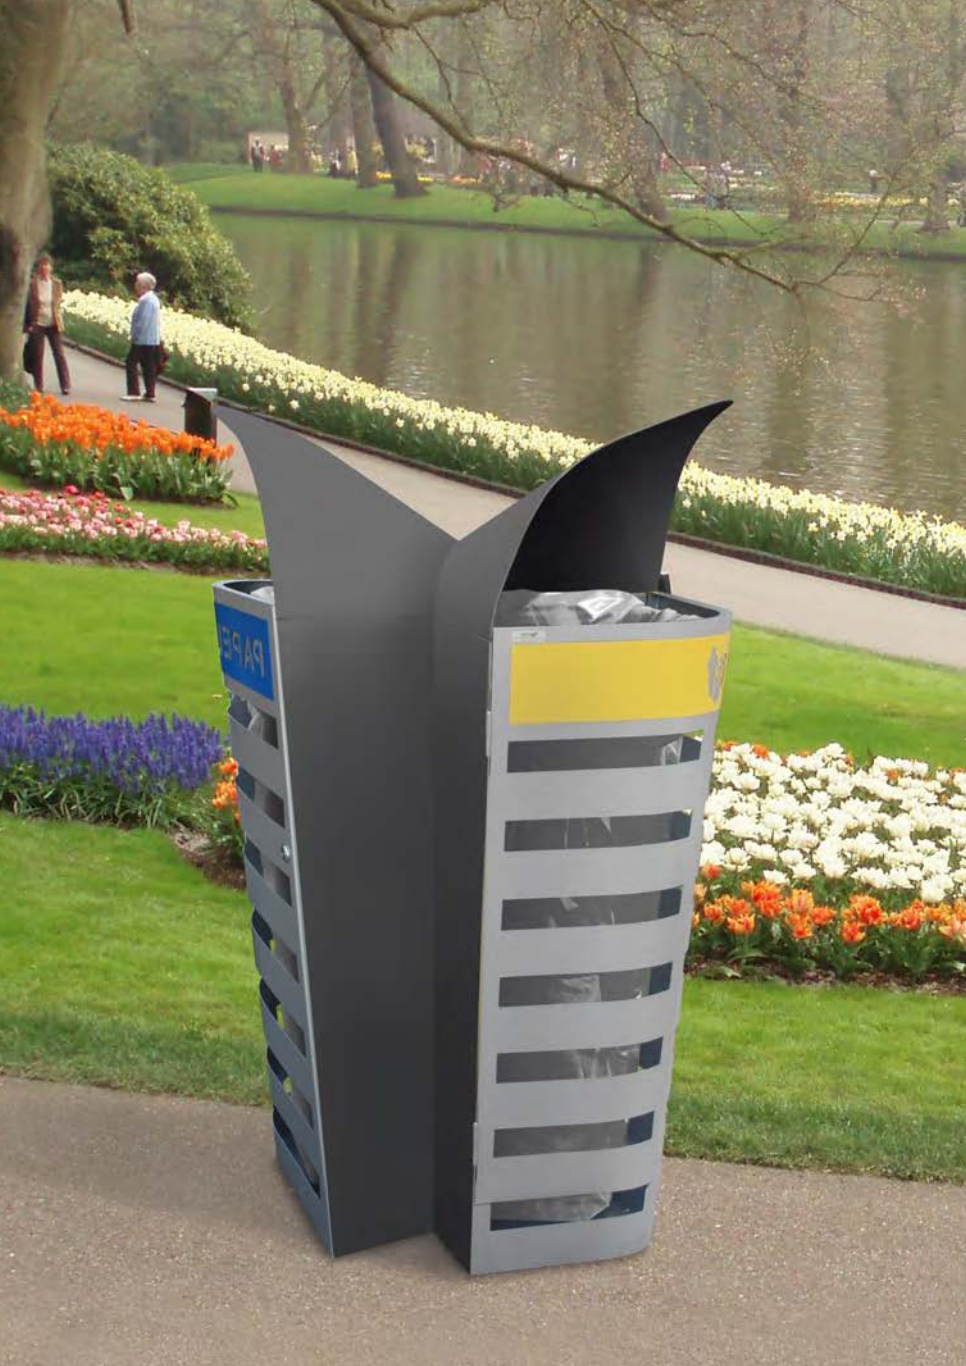

SIDNEY

Colores
cuerpo   techado y lateral
■   ■

EXTERIOR

FABRICADO EN ESPAÑA
por Cervic Environment

Papelera selectiva de puerta frontal.
Disponible en dos capacidades 60L y 100L.
- 60L versión de pie y mural (pared o poste).
- 100L versión de pie.

Sistema de recogida: aro con goma sujetabolsas.

Fabricada en acero galvanizado y aluminio.

Consultar página 117 para obtener más información sobre las especificaciones.