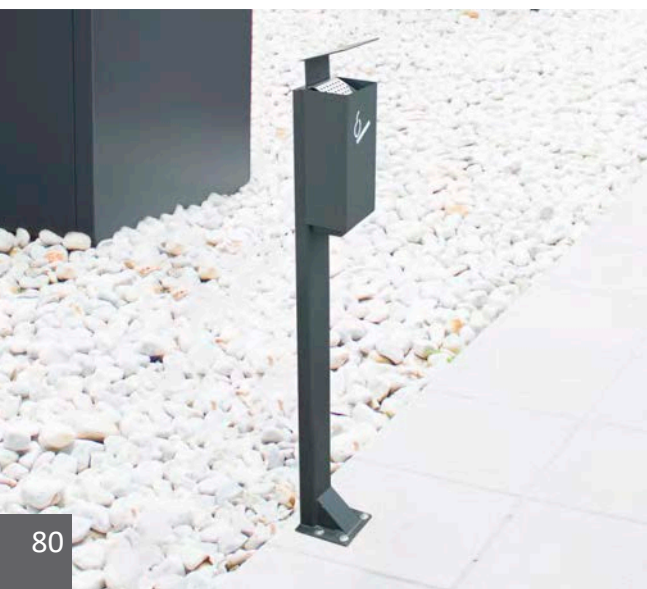

CENICEROS mobiliario urbano

- 81 Valencia
- 82 Kaizen
- 83 Sahara