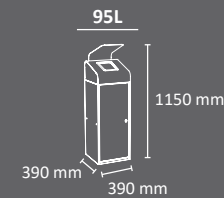

BERLÍN Urbana

Colores
cuerpo   techado
■   ■

Papelera muy robusta con sistema frontal de apertura y gran capacidad.
Autoextinguible certificada en la versión con trampillas autocierre.
Disponibile con dos tipos de bocas y con techado.
Sistema de recogida: aro con goma sujetabolsas desplegable frontalmente mediante guías o cubeto metálico con goma sujetabolsas.
Apta para ser fijada a la pared.
Fabricada en acero galvanizado.
Consultar página 117 para más información sobre especificaciones.