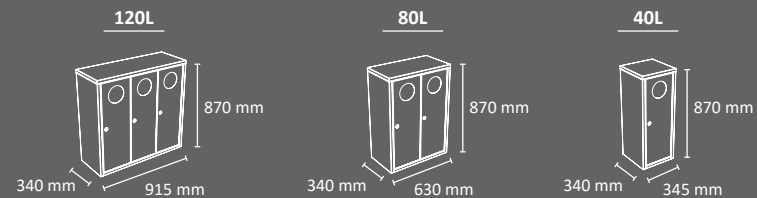

Colores
cuerpo INOX   puertas INOX

EXTERIOR   FABRICADO EN ESPAÑA por Cervic Environment

Papelera de puerta frontal, compacta y muy robusta.
Disponible versiones para 1, 2 y 3 residuos en compartimentos separados.
Fácil sistema de vaciado mediante puerta frontal con cerradura.
Disponible con boca abierta o con trampilla autocierre
Sistema de recogida: aro con goma sujetabolsas desplegable frontalmente mediante guías o cubeto metálico con goma sujetabolsas.
Fabricado en acero galvanizado o acero inoxidable
Consultar página 117 para obtener más información sobre las especificaciones.