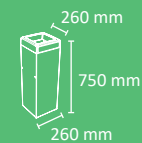

FABRICADO EN ESPAÑA
por Cervic Environment

Papelera económica que puede utilizarse individualmente o como estación de reciclaje uniendo entre sí múltiples papeleras (kit unión incluido). Elegante combinación de cuerpo fabricado en metal y tapa de plástico disponible en siete colores.

Incluye adhesiva con múltiples opciones combinables de colores y símbolos de residuos para identificar el residuo a depositar.

Sujeción de la bolsa mediante bloqueo con la tapa.

Cuerpo fabricado en acero galvanizado y tapa en material plástico.

Consultar página 116 para obtener más información sobre las especificaciones.

45L