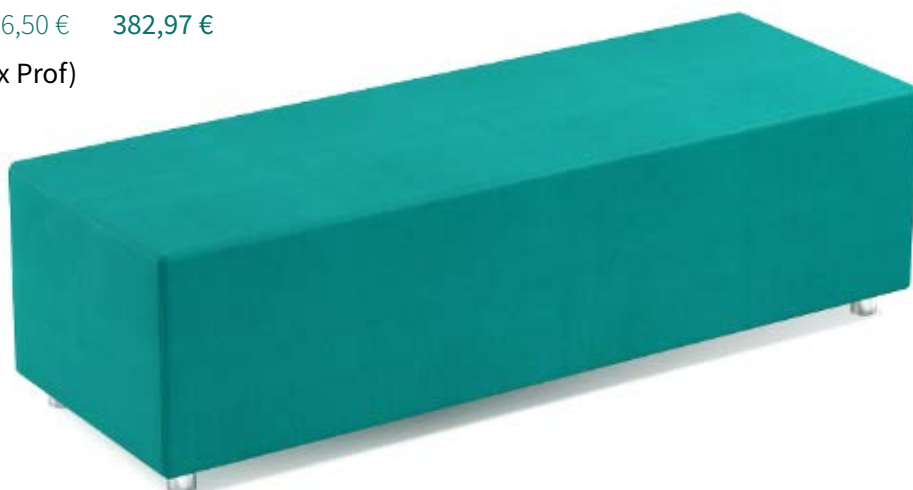

Colors Epoxi per a l'estructura

SOFÀS

ANGLE

Sofà amb estructura de fusta 153,00 € 186,04 €

Mides: 79 x 45 x 55 cm (Amp x Alç x Prof)

CUBE

Sofà amb estructura de fusta 125,55 € 151,92 €

Mides: 55 x 45 x 55 cm (Amp x Alç x Prof)

TUBE

Sofà amb estructura de fusta 316,50 € 382,97 €

Mides: 160 x 45 x 55 cm (Amp x Alç x Prof)

COMPLETE SOFA

Sofà amb estructura de fusta 508,15 € 614,86 €

Mides: 160 x 73 x 55 cm (Amp x Alç

Alçada seient: 45 cm)

BUTAQUES

CHARLOTTE

Butaca giratòria 418,75€ 506,69 €

Mides: 82 x 108 x 77 cm (Amp x Alc x Prof)

Alçada seient 42 cm

CHLOE

Butaca giratòria 265,00 € 320,65 €

Mides: 69 x 79 x 67 cm (Amp x Alç x Prof)